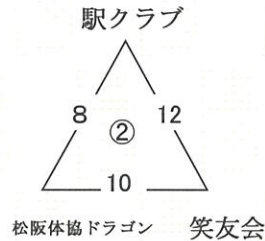

第6回松阪市長杯ゲートボール大会

令和3年10月30日

前半戦  
Aパート

Bパート

- 審判
- 1回戦      つどい
  - 2回戦      親水
  - 3回戦      法田
  - 5回戦      松阪体協ドラゴン
  - 6回戦      松阪体協ファイアー

後半戦  
Aパート

Bパート

- 審判
- 7回戦      くしだ
  - 8回戦      高木
  - 9回戦      ニシクロベ
  - 11回戦      みどり
  - 12回戦      機殿A