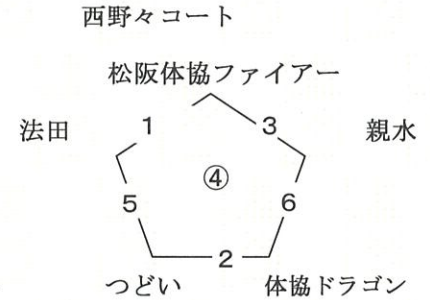

第6回松阪市長杯ゲートボール大会

令和3年10月30日

前半戦  
Aパート

Bパート

- 審判
- 1回戦      つどい
  - 2回戦      親水
  - 3回戦      法田
  - 5回戦      松阪体協ドラゴン
  - 6回戦      松阪体協ファイアー

後半戦  
Aパート

Bパート

- 審判
- 7回戦      くしだ
  - 8回戦      高木
  - 9回戦      ニシクロベ
  - 11回戦      みどり
  - 12回戦      機殿A