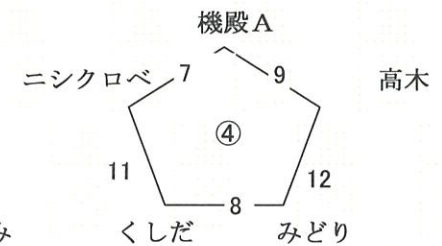

第6回松阪市長杯ゲートボール大会

令和3年10月30日

前半戦  
Aパート

Bパート

- 審判
- 1回戦      つどい
  - 2回戦      親水
  - 3回戦      法田
  - 5回戦      松阪体協ドラゴン
  - 6回戦      松阪体協ファイアー

後半戦  
Aパート

Bパート

- 審判
- 7回戦      くしだ
  - 8回戦      高木
  - 9回戦      ニシクロベ
  - 11回戦      みどり
  - 12回戦      機殿A