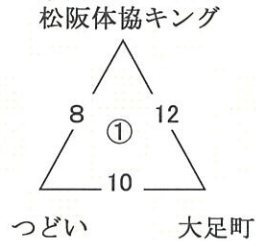

第6回松阪市長杯ゲートボール大会

令和3年10月30日

前半戦  
Aパート

Bパート

- 審判
- 1回戦      つどい
  - 2回戦      親水
  - 3回戦      法田
  - 5回戦      松阪体協ドラゴン
  - 6回戦      松阪体協ファイアー

後半戦  
Aパート

Bパート

- 審判
- 7回戦      くしだ
  - 8回戦      高木
  - 9回戦      ニシクロベ
  - 11回戦      みどり
  - 12回戦      機殿A