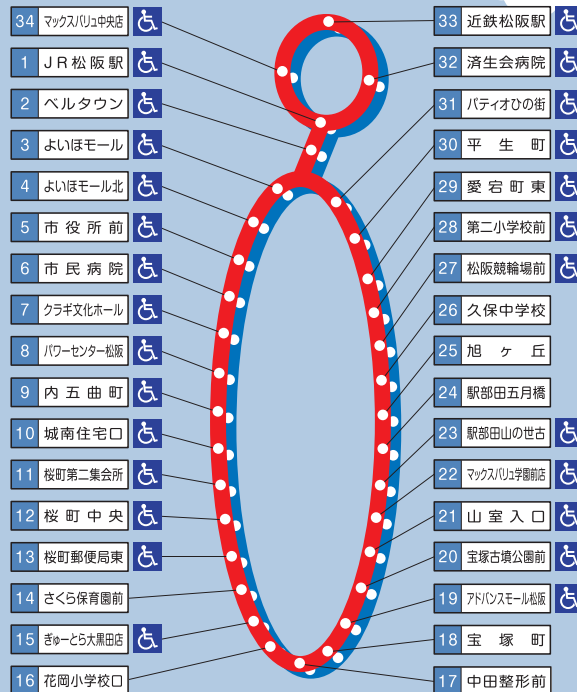

♿は車イス乗降可能停留所です。

乗り継ぎについて

鈴の音バス(幸中央線・市街地循環線・大口線・三雲公園線)路線間の乗り継ぎは、1回まで1乗車運賃で可能です。乗り継ぎをされる方は、バス降車時に運転手に乗り継ぎ票の発行を申し出てください。

車イスでご乗車の方へ

乗降できないバス停留所がありますので、路線図でご確認ください。なお、このバスの車イス利用は、1名の利用しかできないため事前に予約が必要です。また、車イスの形状によってご利用できない場合もありますので、ご連絡ください。