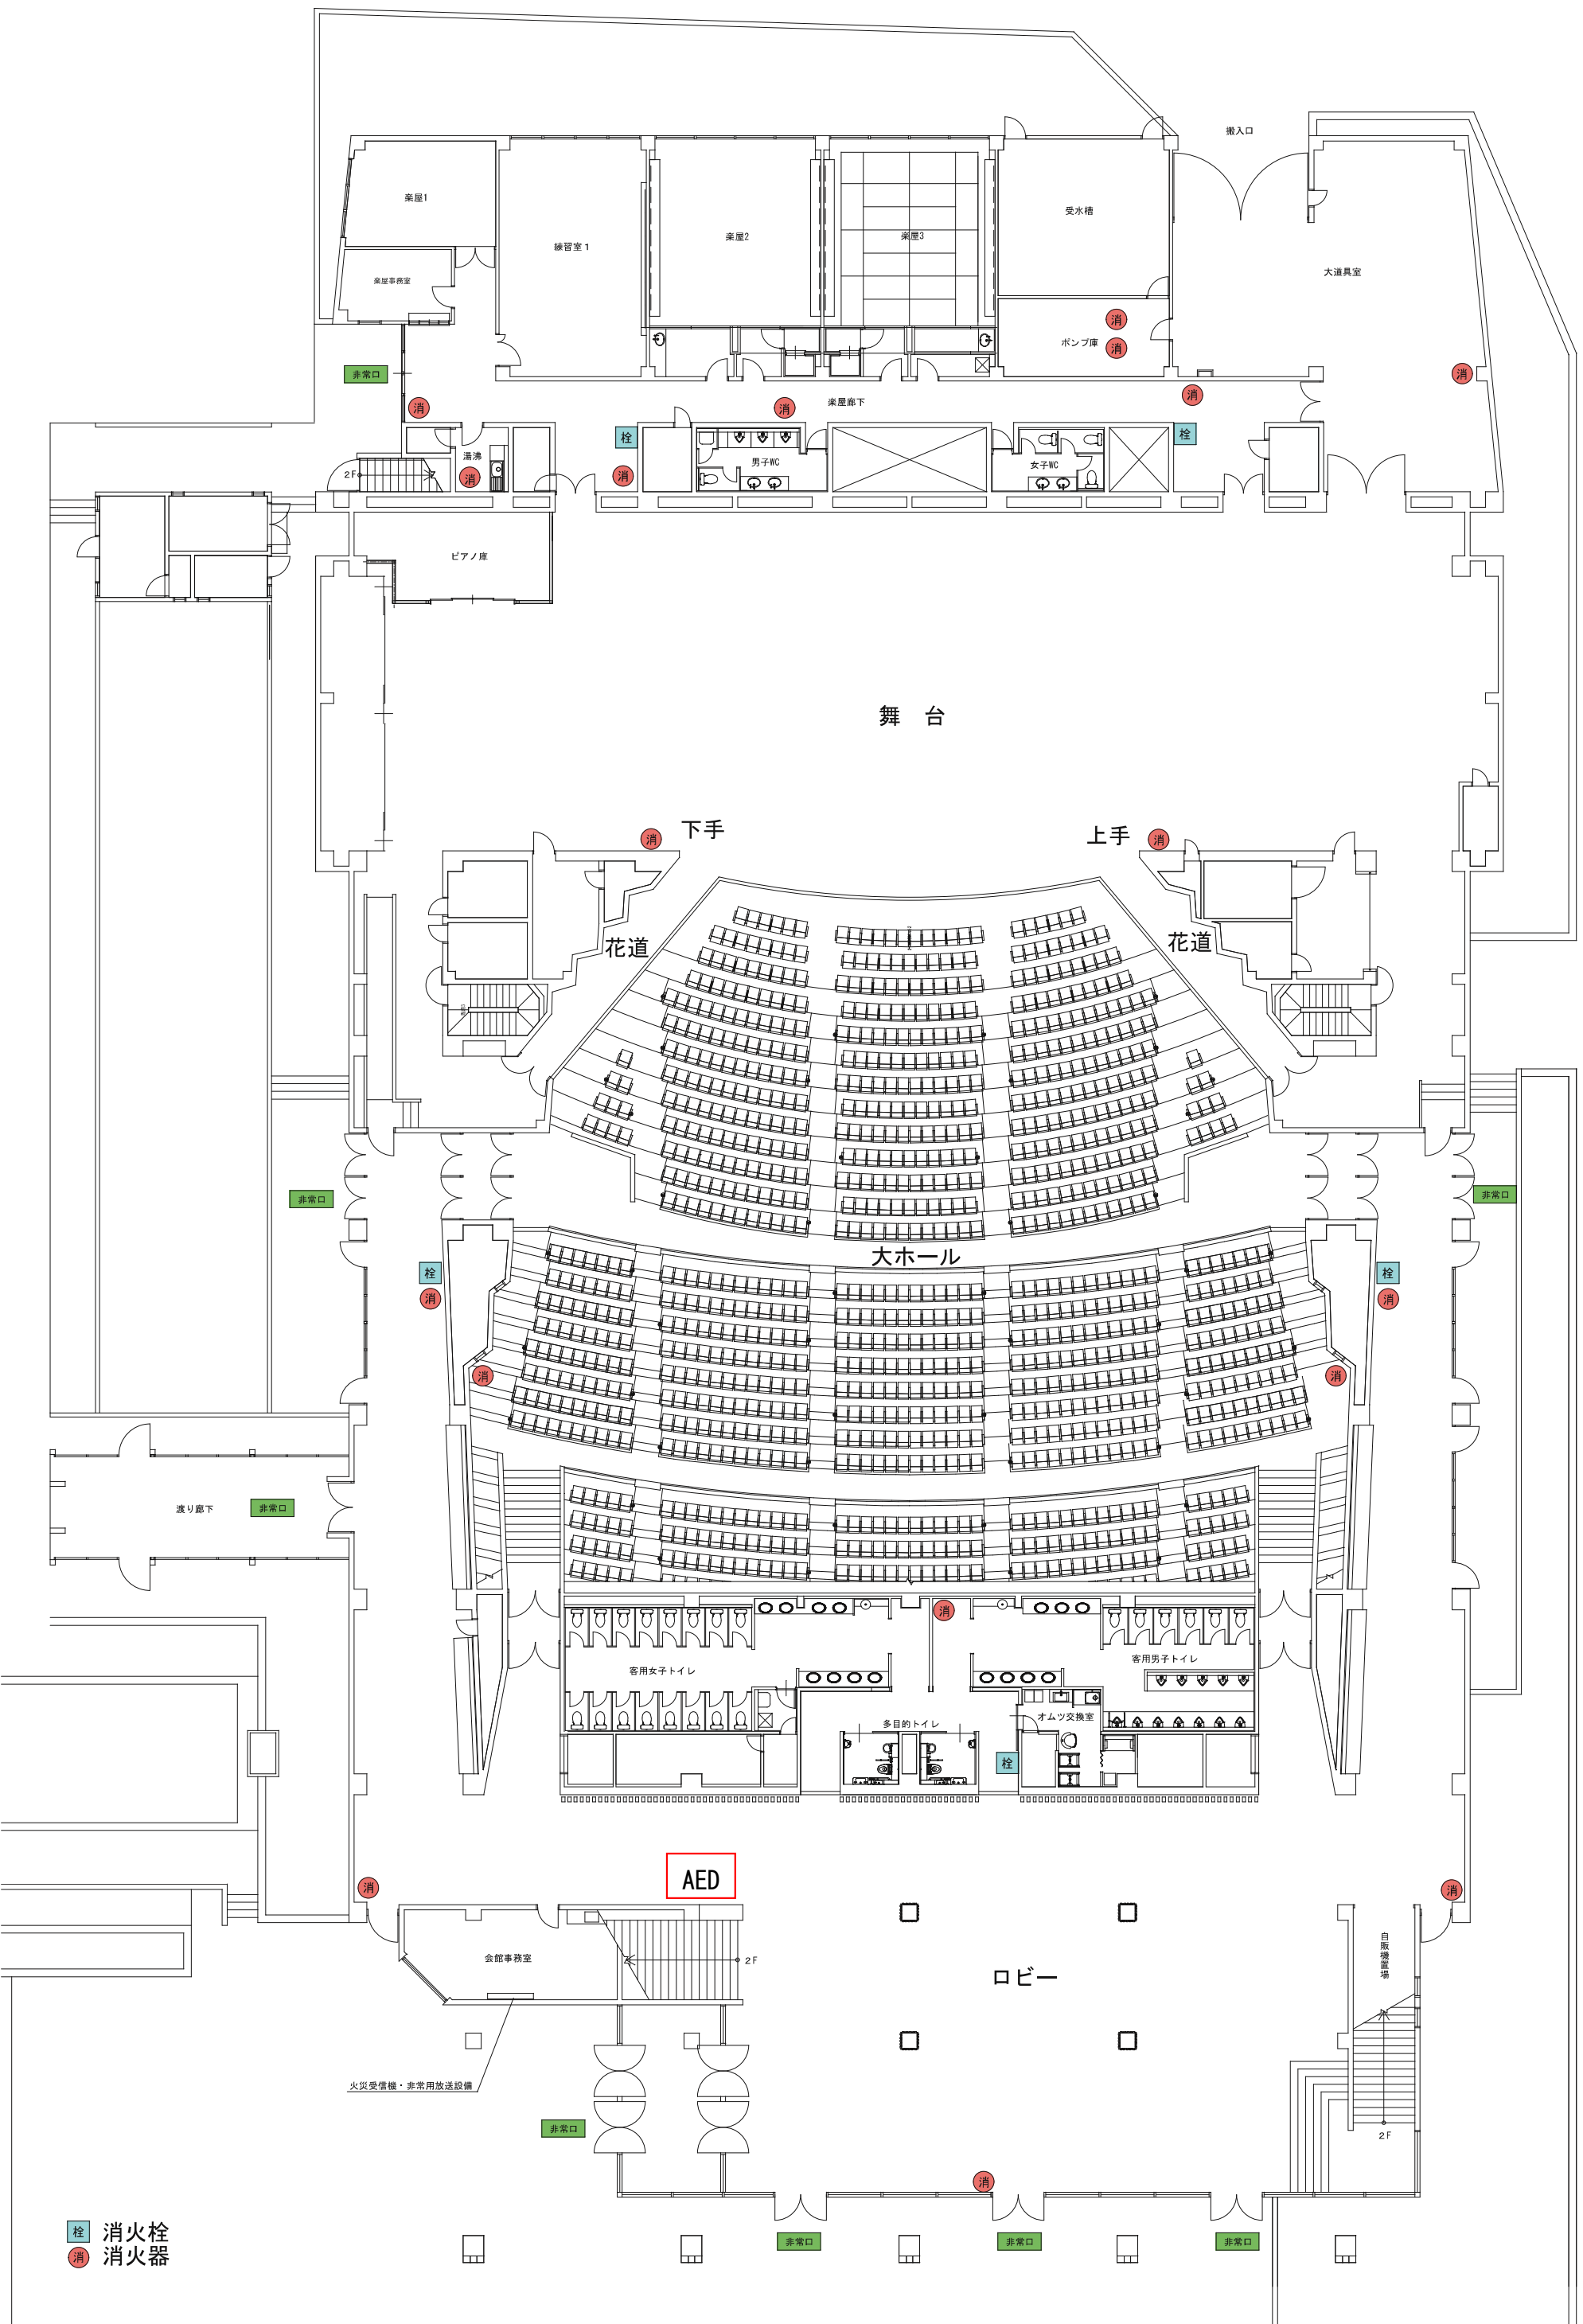

# クラギ文化ホール非常出口図

栓 消火栓  
消 消火器

# クラギ文化ホール 楽屋平面図

1 階

2 階

クラギ文化ホール 舞台・楽屋平面図

クラギ文化ホール ロビー平面図