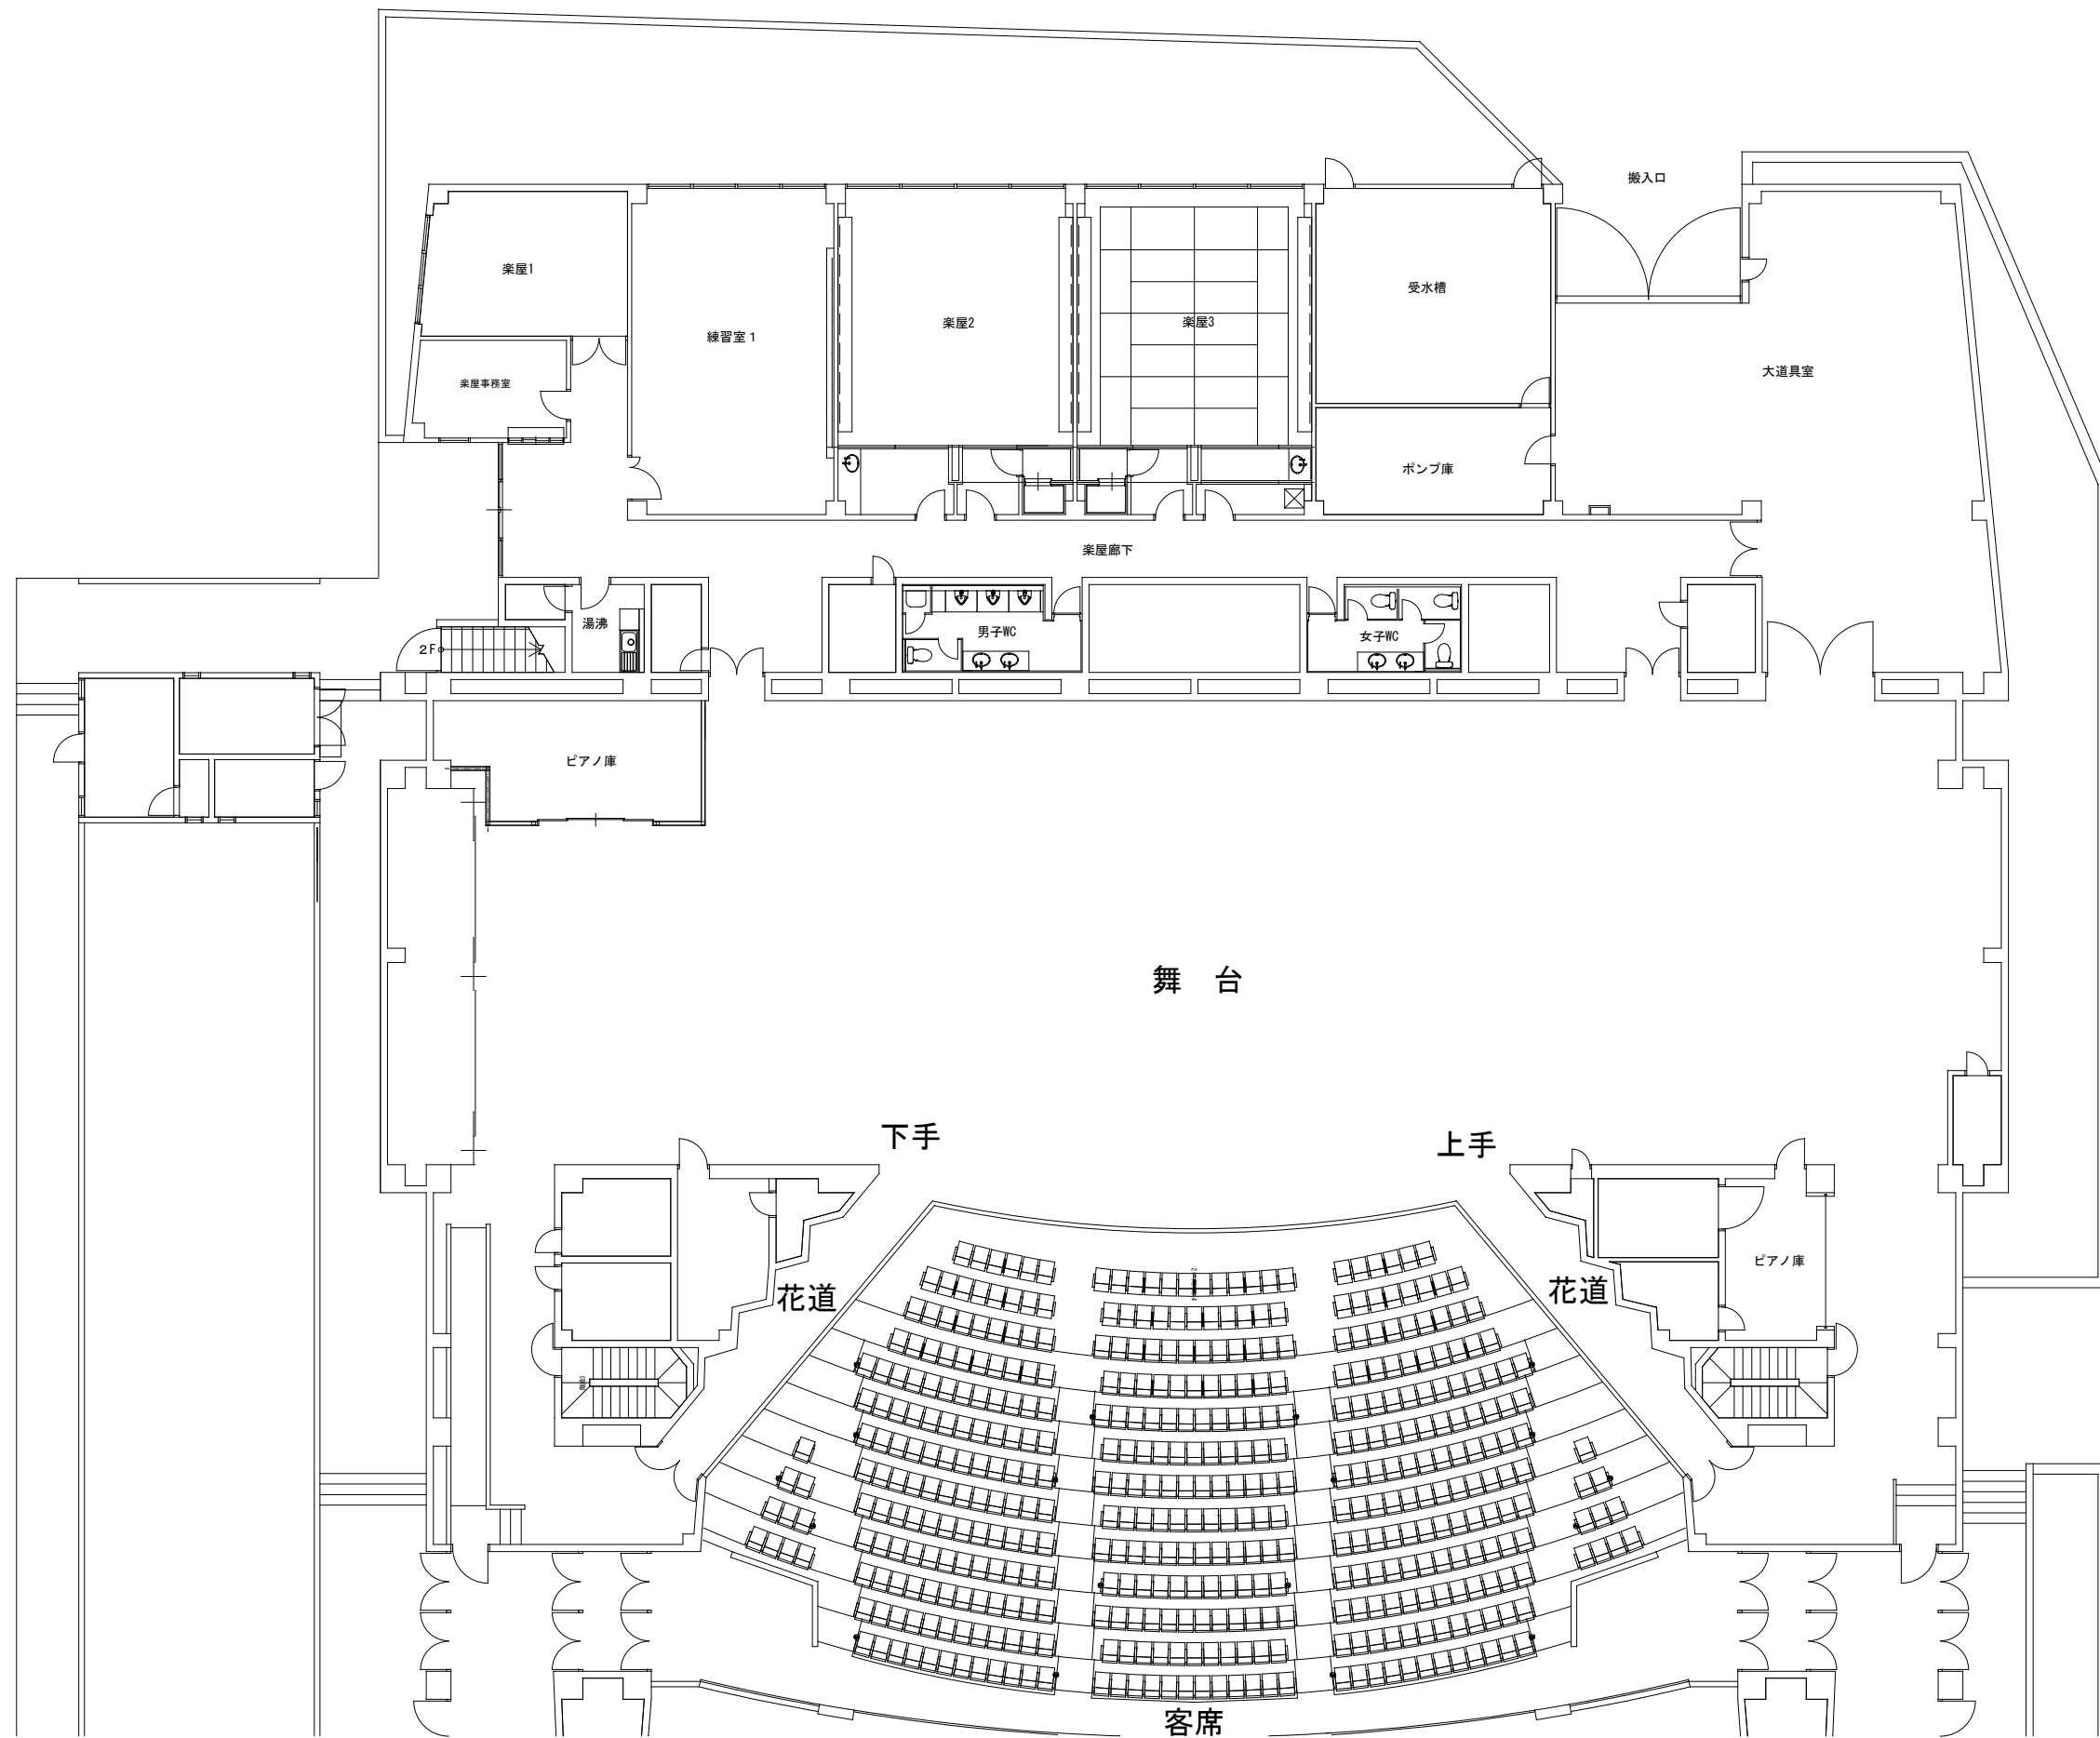

# クラギ文化ホール 楽屋平面図

1 階

2 階

クラギ文化ホール 舞台・楽屋平面図

クラギ文化ホール ロビー平面図