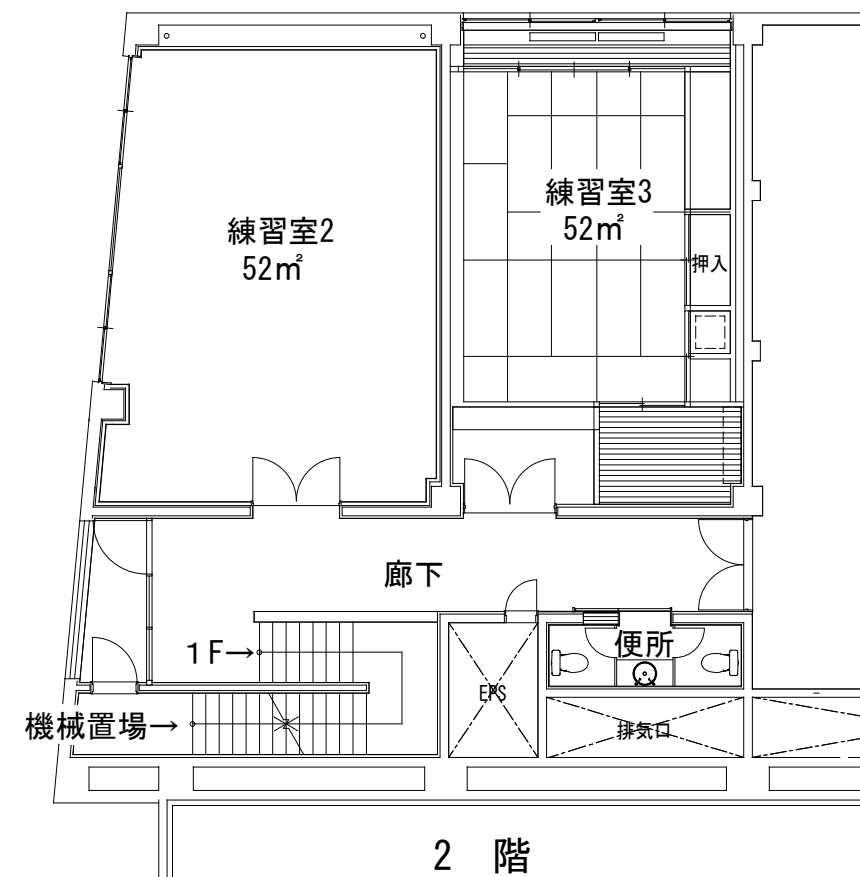

# クラギ文化ホール非常出口図

栓 消火栓  
消 消火器

# クラギ文化ホール 楽屋平面図

1 階

2 階

クラギ文化ホール 舞台・楽屋平面図

クラギ文化ホール ロビー平面図