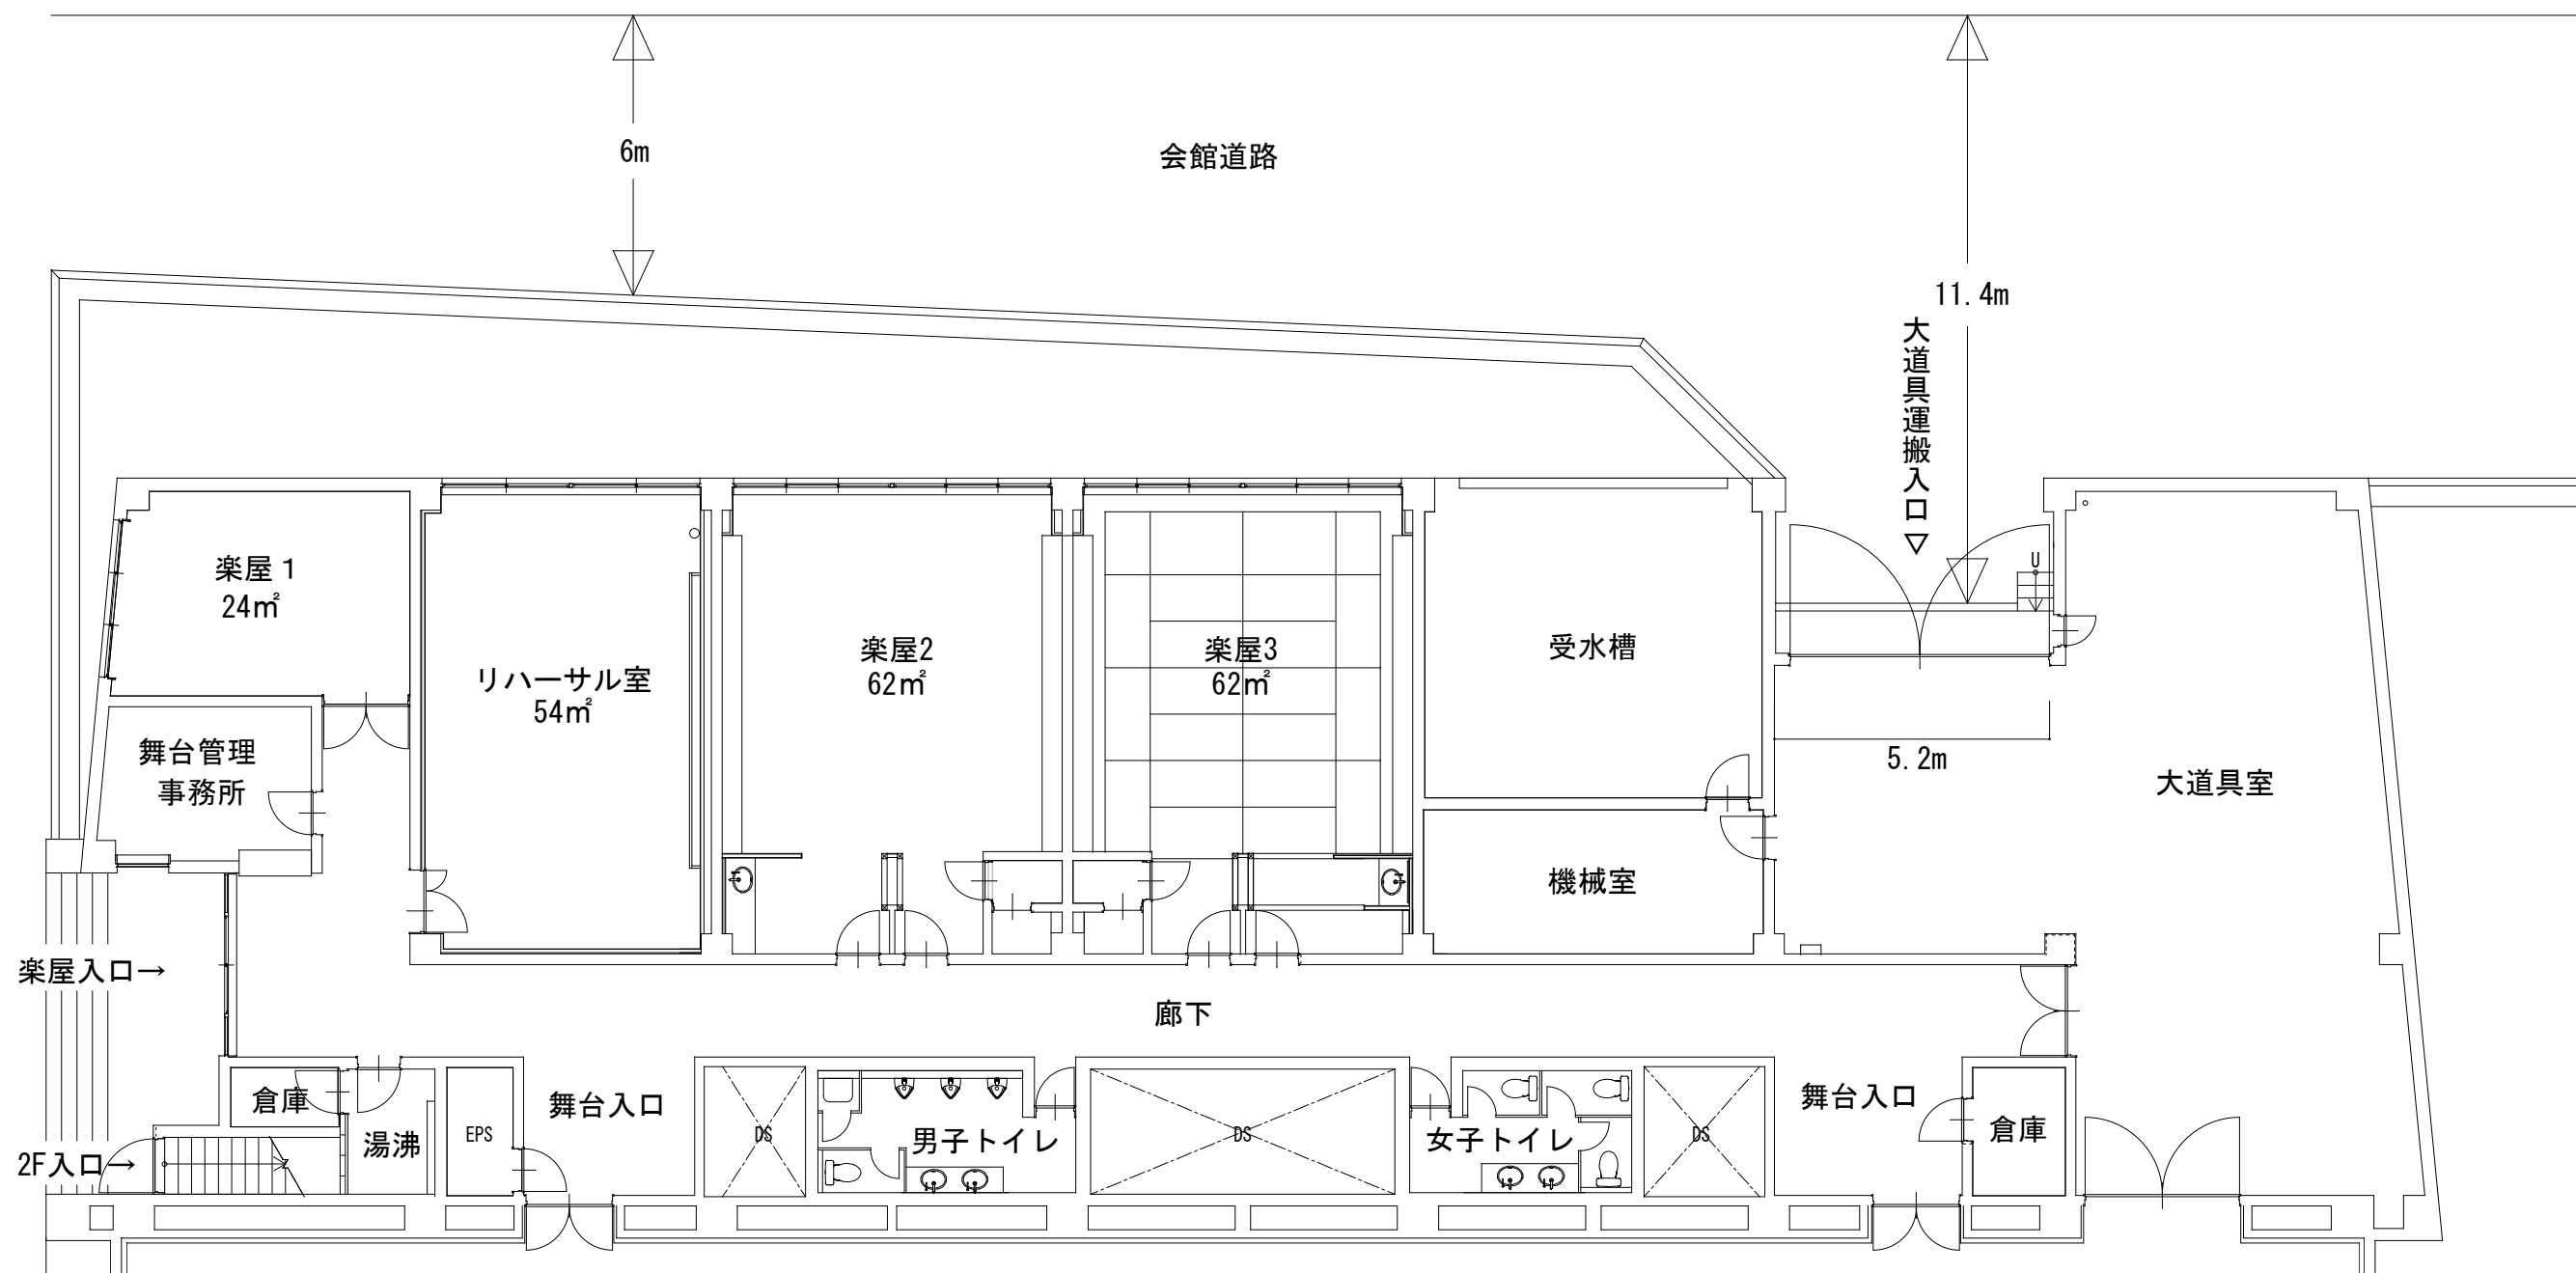

# クラギ文化ホール非常出口図

栓 消火栓  
消 消火器

# クラギ文化ホール 楽屋平面図

1 階

2 階

クラギ文化ホール 舞台・楽屋平面図

クラギ文化ホール ロビー平面図