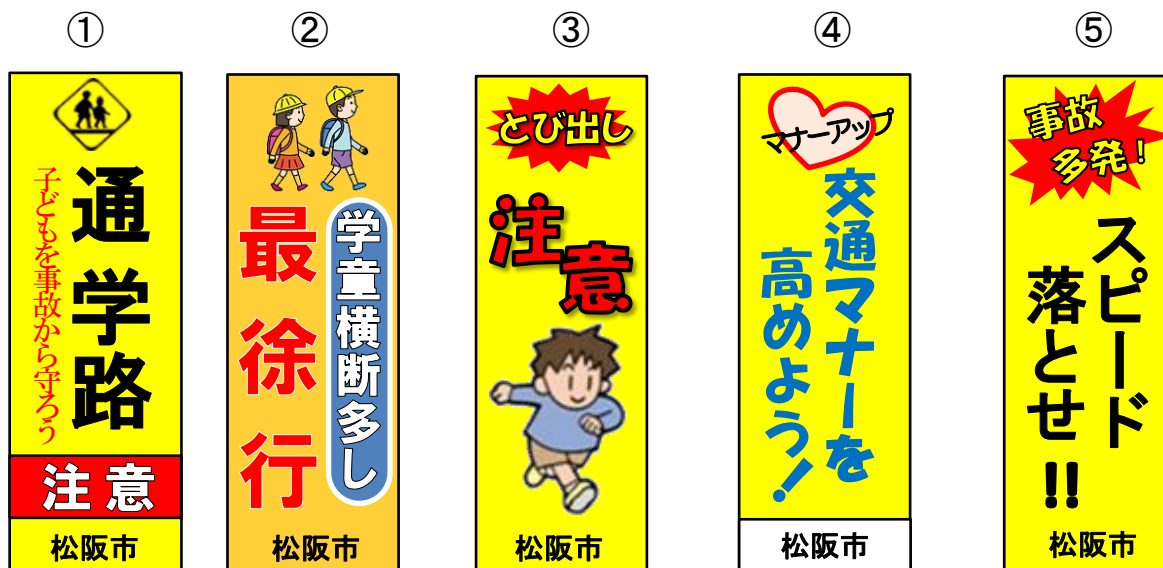

のぼり旗 別紙仕様書1

※のぼり旗イメージ図(全5種類)

サイズ:	縦1,500mm×横450mm 程度
素材:	テトロンポンジ、蛍光テトロンポンジ、再生PETポリエステルいずれか。 470枚統一でなくても可。
図柄:	イメージ図もしくはそれに近い図柄であること。 エコマーク認定の場合はエコマーク表示すること。
色:	イメージ図の色もしくはそれに近い色
チギリ:	縦は左側に5箇所、横は上側に3～4箇所、しっかりと取り付けること。 ※チギリ(チチ): のぼり旗と竿(ポール)をくっつける部分のこと
その他:	安全性に十分配慮すること。 雨や水で濡れても、すぐさまに色落ちしないこと。