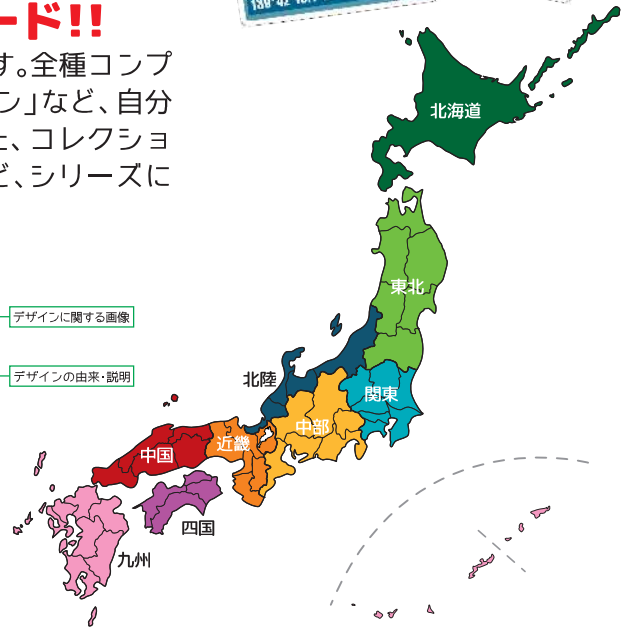

マンホールカード

第23弾!

デザイン性あふれるマンホール蓋をコレクションできる「マンホールカード」にこの夏、新しい仲間たちが加わります。

これまで
第1弾～第22弾
1035種 696自治体・3団体

第23弾 NEW
41種 41自治体

シリーズ累計
1076種 714自治体・3団体

日本のマンホール蓋は世界に誇れる文化物! 奥深い『楽しさ♪』を1枚に詰め込みました!

日本のマンホール蓋は全国各地デザインが違うご当地モノなのです。その土地に縁のある各所、名物品、スポーツ、キャラクター等が描かれています。まさに日本人の繊細さや丁寧さが生み出した路上の文化物! そのユニークさや美しさに惹かれて訪ね歩くファンが急増する中、ついに世界に誇れる『マンホールカード』がここに誕生!!

集めて『楽しい♪』コレクションカード!!

「マンホールカード」は集める楽しさを大切にしています。全種コンプリートだけでなく、「地域」「都道府県」「市町村」「デザイン」など、自分の好きな集め方を楽しめるように設計しています。また、コレクションする上で欠かせない「材質」「寸法」「彩色」「文章」など、シリーズにおける統一感も大切にしています。

表面はマンホール蓋の写真と設置されている座標軸、ピクトグラムが入ります。

裏面にはデザインの由来やモチーフ、下水道についての情報等を記載します。

カードベースの色を日本を北海道、東北、関東、北陸、中部、近畿、中国、四国、九州の9つの地域で色分けしています。

「マンホールカード」は無料でGETできます!

「マンホールカード」は、下水道関連施設や観光案内所等で無料配布されています。各カードの詳しい配布場所は、GKPのホームページにてご確認ください。

GKP 下水道広報プラットフォーム
配布場所は で検索