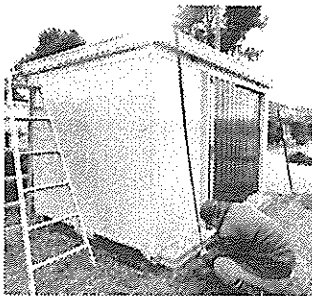

防災倉庫の強風対策

教育公民館部会