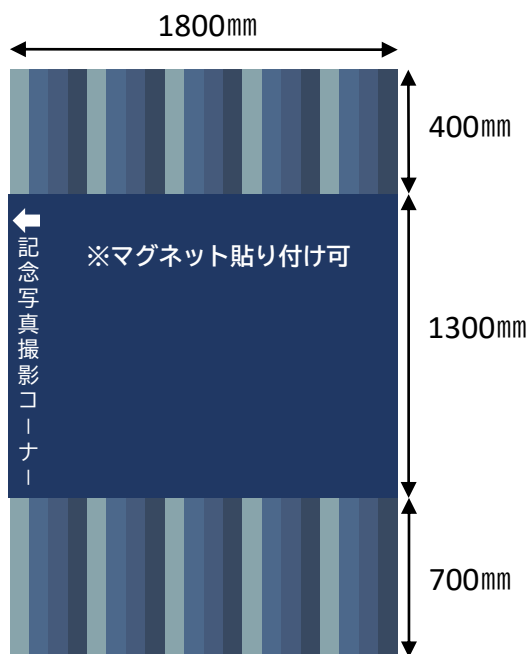

新たな配置

【変更点】

- ・窓側へ向きを変更
- ・フォトブースを布で装飾
- ・のぼり旗を設置
- ・案内看板設置

ブース背面のデザイン (地域ブランド課製作)

参考イメージ