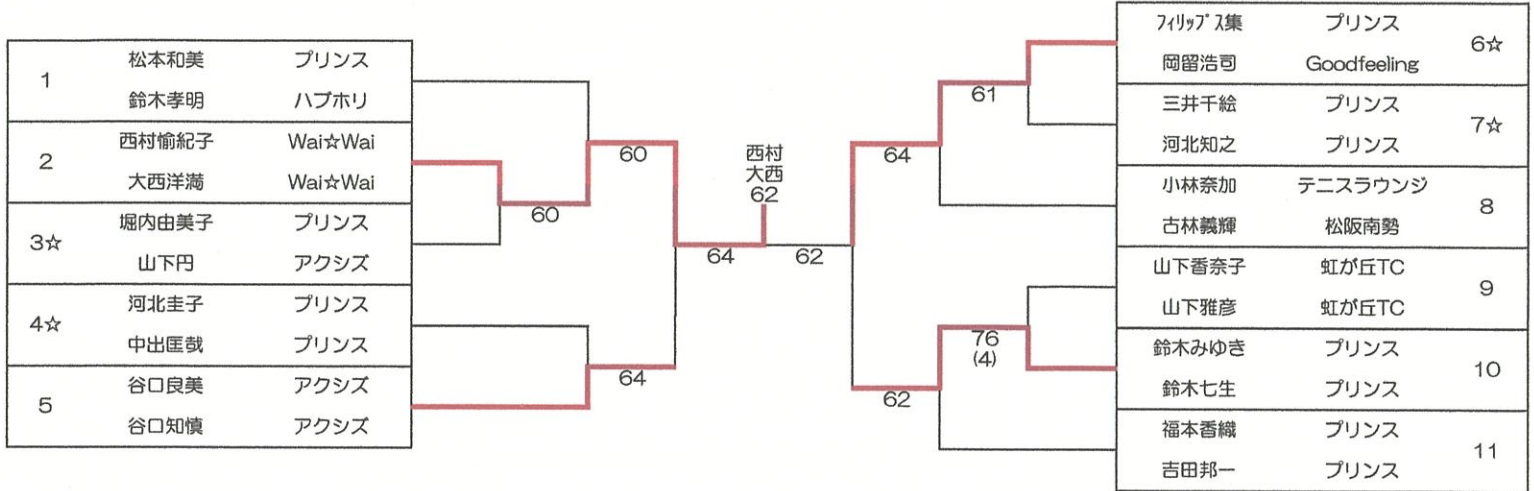

A級ミックスダブルス

Aリーグ		北村真梨奈 上野航汰	中川純花 中川大輔	宮本彩香 宮本拓也	森畠真弓 植村和明	勝敗	得失ゲーム率	順位
1	北村真梨奈 上野航汰	Goodfeeling Goodfeeling	62	75	16	2 1		2
2	中川純花 中川大輔	プリンス プリンス	26	36	16	0 3		4
3	宮本彩香 宮本拓也	GATTSU GATTSU	63	57	26	1 2		3
4	森畠真弓 植村和明	Wai☆Wai プリンス	61	61	62	3 0		1

B級ミックスダブルス

合算100歳以上ミックスダブルス

合算120歳以上ミックスダブルス