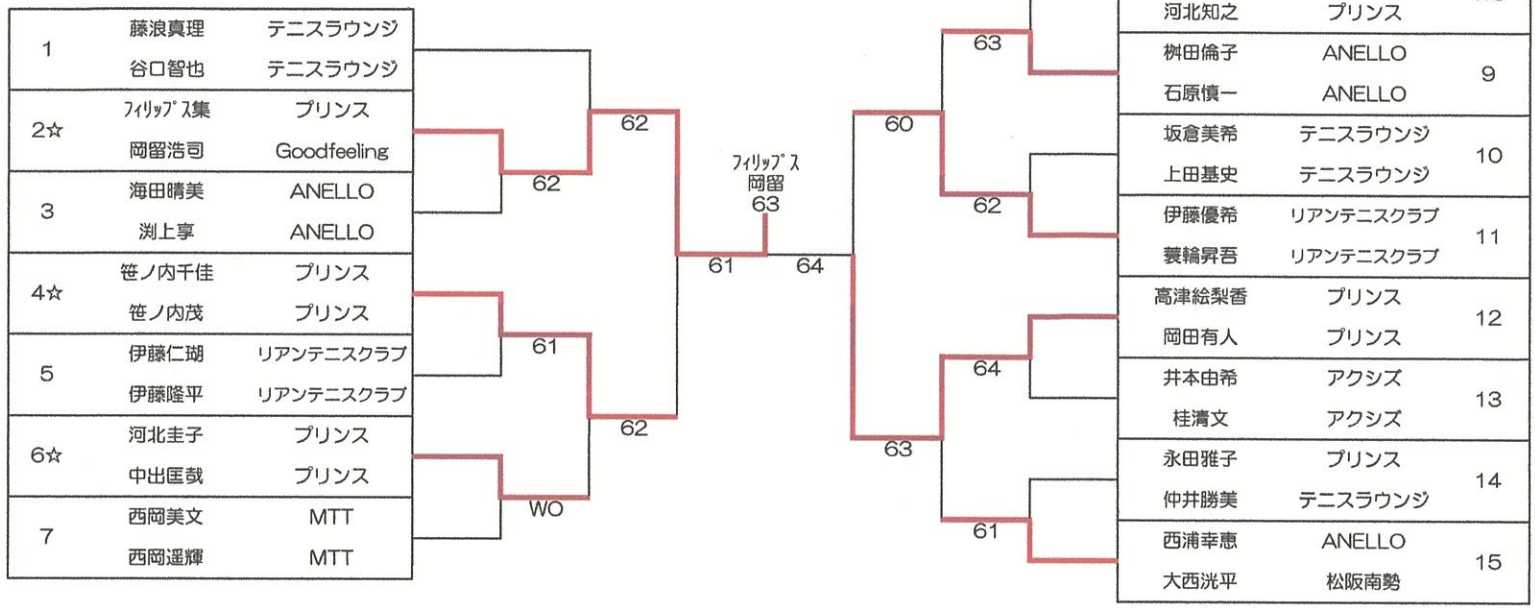

A級ミックスダブルス

Aリーグ		北村真梨奈 上野航汰	中川純花 中川大輔	宮本彩香 宮本拓也	森畠真弓 植村和明	勝敗	得失ゲーム率	順位
1	北村真梨奈 上野航汰	Goodfeeling Goodfeeling	62	75	16	2 1		2
2	中川純花 中川大輔	プリンス プリンス	26	36	16	0 3		4
3	宮本彩香 宮本拓也	GATTSU GATTSU	63	57	26	1 2		3
4	森畠真弓 植村和明	Wai☆Wai プリンス	61	61	62	3 0		1

B級ミックスダブルス

合算100歳以上ミックスダブルス

合算120歳以上ミックスダブルス