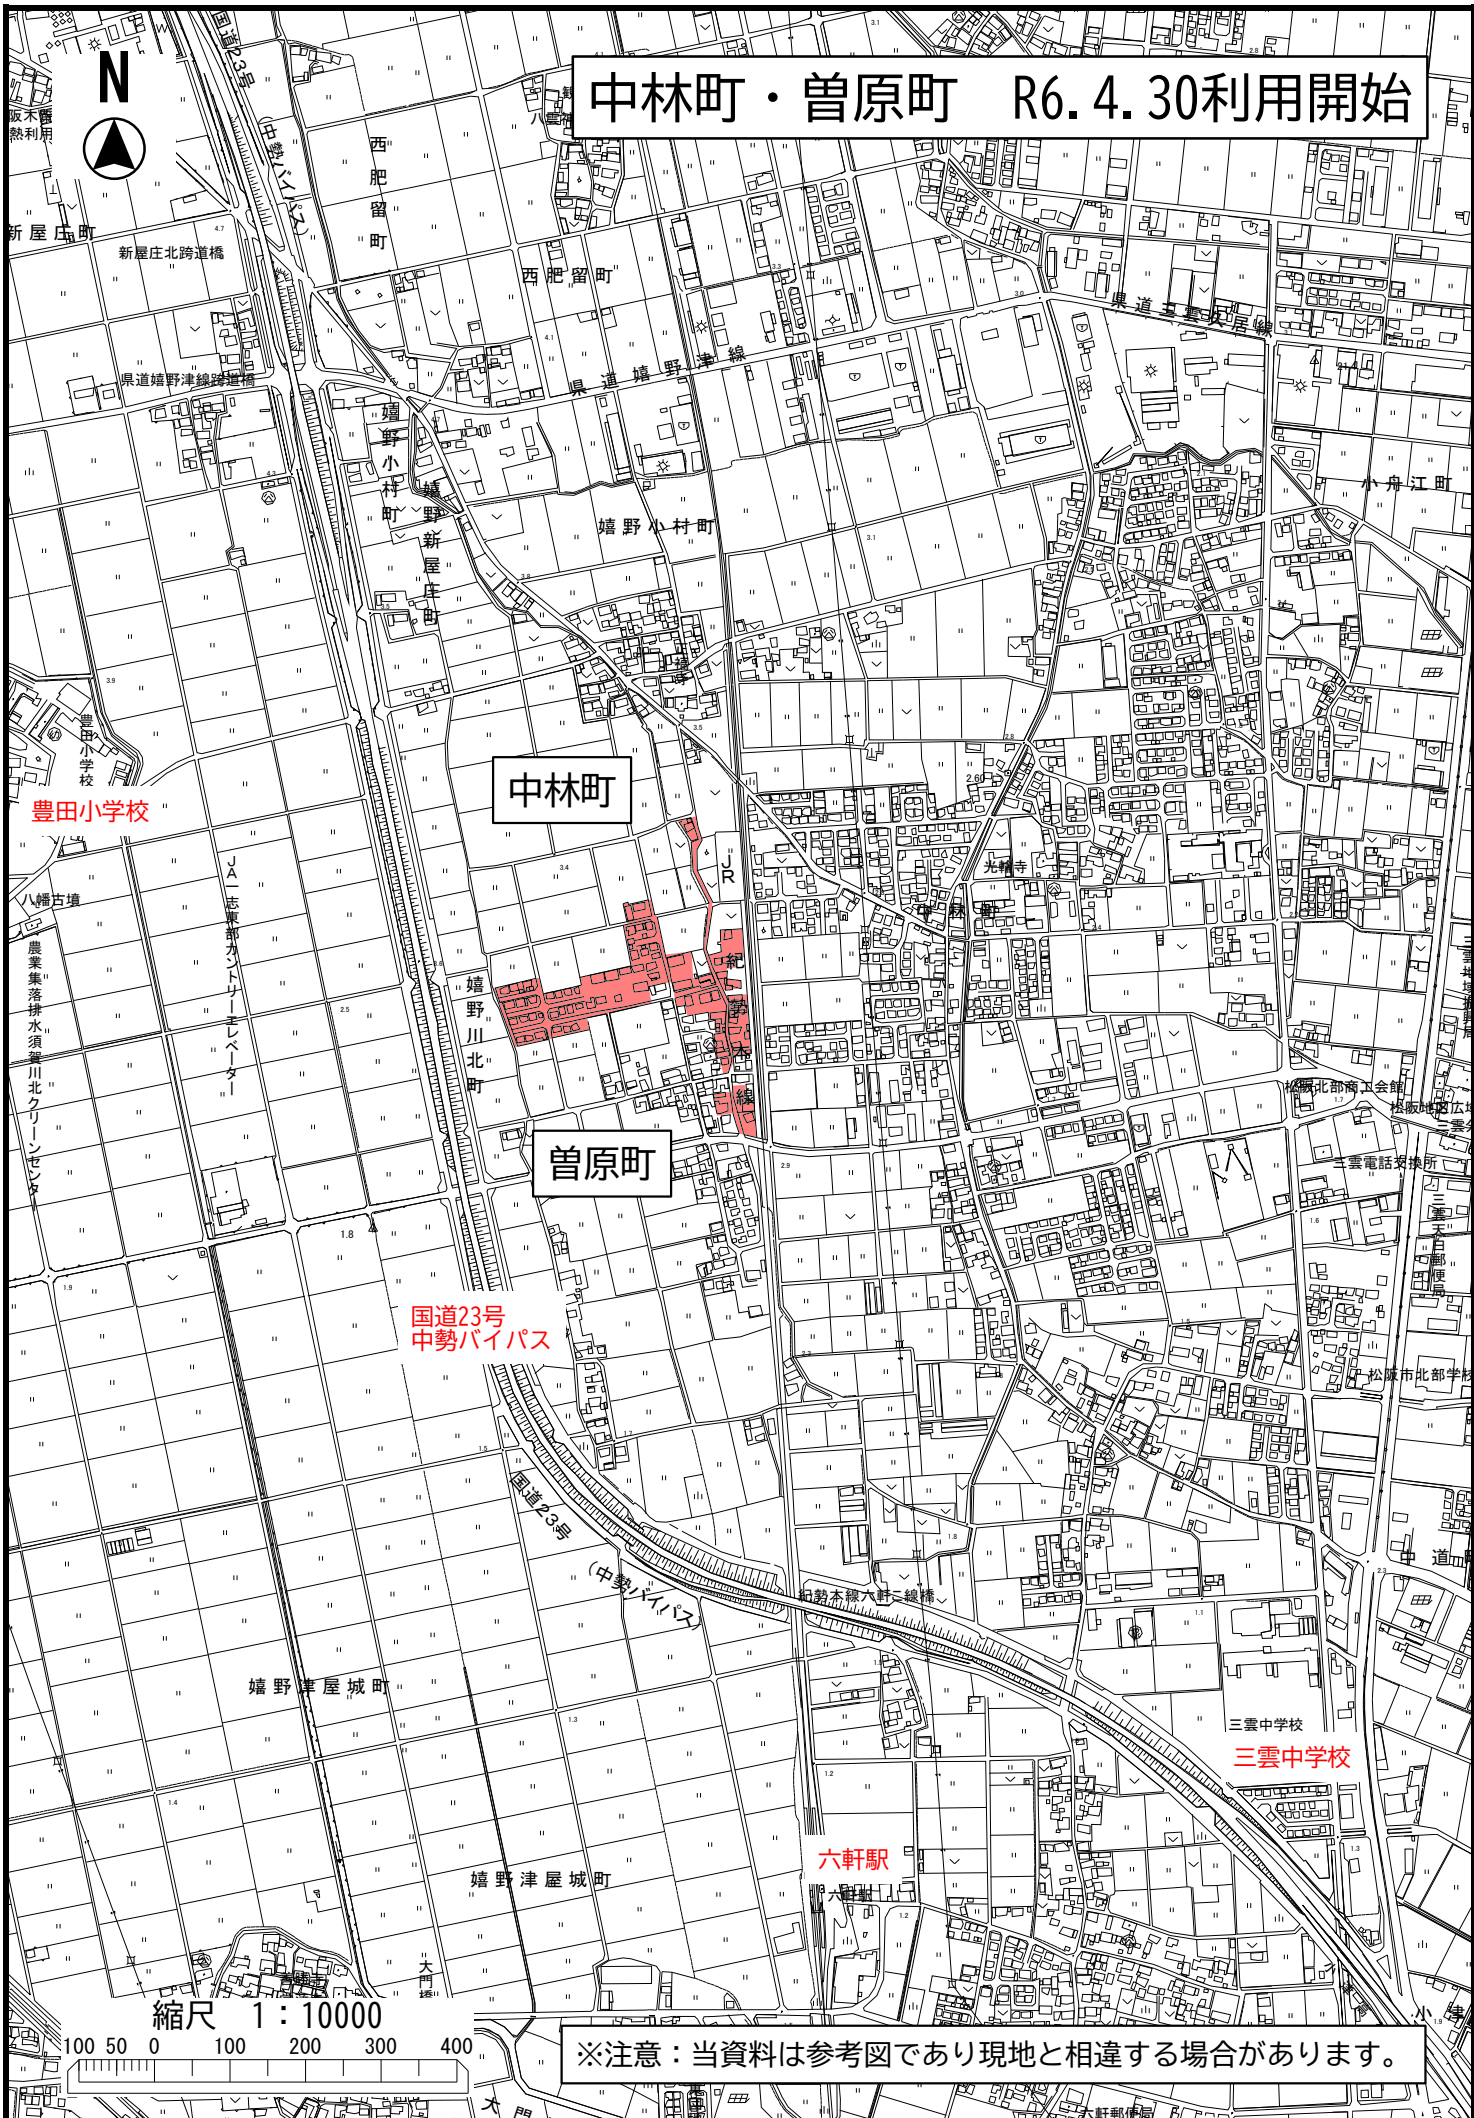

中林町・曾原町 R6.4.30利用開始

豊田小学校

中林町

曾原町

国道23号
中勢バイパス

縮尺 1 : 10000

100 50 0 100 200 300 400

※注意：当資料は参考図であり現地と相違する場合があります。

中林町・曾原町 R6.4.30利用開始

中林町

曾原町

嬉野川北町

中林町中西代公園

曾原中林集会所

中林町宮西公園

紀勢本線

曾原町大西代公園

縮尺 1 : 3000
20 50 10 20 30 40 50 60 70 80

※注意：当資料は参考図であり現地と相違する場合があります。