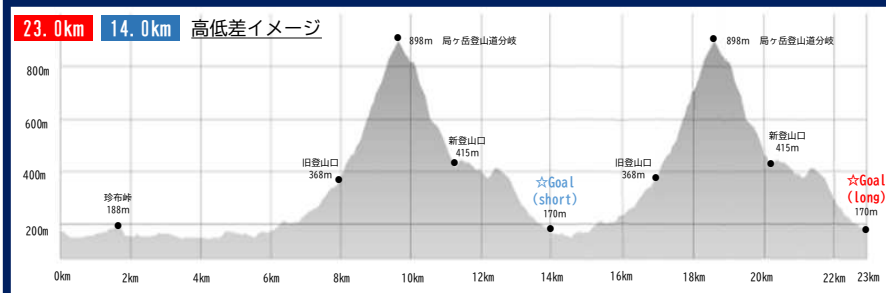

まつさか香肌峡トレイルラン コースマップ

ショート (14.0km、D+1,000m) **START** → A → B → C → D → E → F → G → H → I → J → K → L → M → N → O → P → Q → **GOAL**

ロング (23.0km、D+1,900m) **START** → A → B → C → D → E → F → G → H → I → J → K → L → M → N → O → P → Q → A → J → K → L → M → N → O → P → Q → **GOAL**