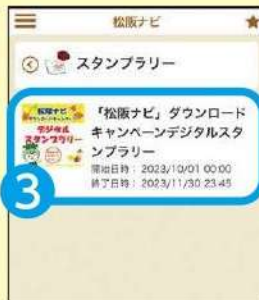

開催期間 10月1日(日)~11月30日(木)

3つのスタンプを集めてプレゼントに応募しよう!

松阪市公式アプリ

「松阪ナビ」

ダウンロードキャンペーン デジタルスタンプラリー

食べる

スタンプの取得方法

- 1 松阪ナビのトップ画面より「イベント・ボランティア」のメニューを開く
- 2 「スタンプラリー」のメニューを開く
- 3 「松阪ナビ」ダウンロードキャンペーンデジタルスタンプラリーのメニューを開く
- 4 「食べる」「買う・利用する」「訪れる」スタンプ取得対象の項目メニューを開く
- 5 「QR読み取り」から上記のQRコードを読み取ってスタンプを取得

詳しくはこちら!

お問い合わせ 松阪市 広報広聴課 ☎53-4312 FAX:22-1119

※藍の縞模様は、伝統工芸品の「松阪木綿」柄です。
※QRコードは(株)デジソーウェアの登録商標です。