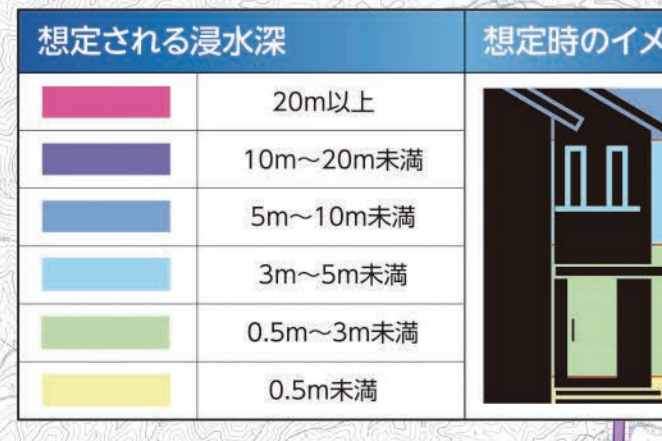

松阪市高潮ハザードマップ

2023年9月
(第2版)

【連絡先】松阪市防災対策課：0598-53-4313・4034

1. **凡例**
2. 第1次緊急輸送道路
   - 第2次緊急輸送道路
   - 第3次緊急輸送道路
   - 高速道路
   - 国道
   - 主要地方道・県道
   - 指定避難所・避難先
   - ペット同行避難所
   - 津波緊急一時避難ビル
   - 市町村界
   - アンダーパス(地下道)

想定される浸水面積	
三重県	288.0km²
松阪市	47.8km²

浸水面積は、陸域部の浸水深1cm以上の範囲の面積を算出したものです。(川等の水増部分は除いています)また、小数以下第2位を切り上げしています。