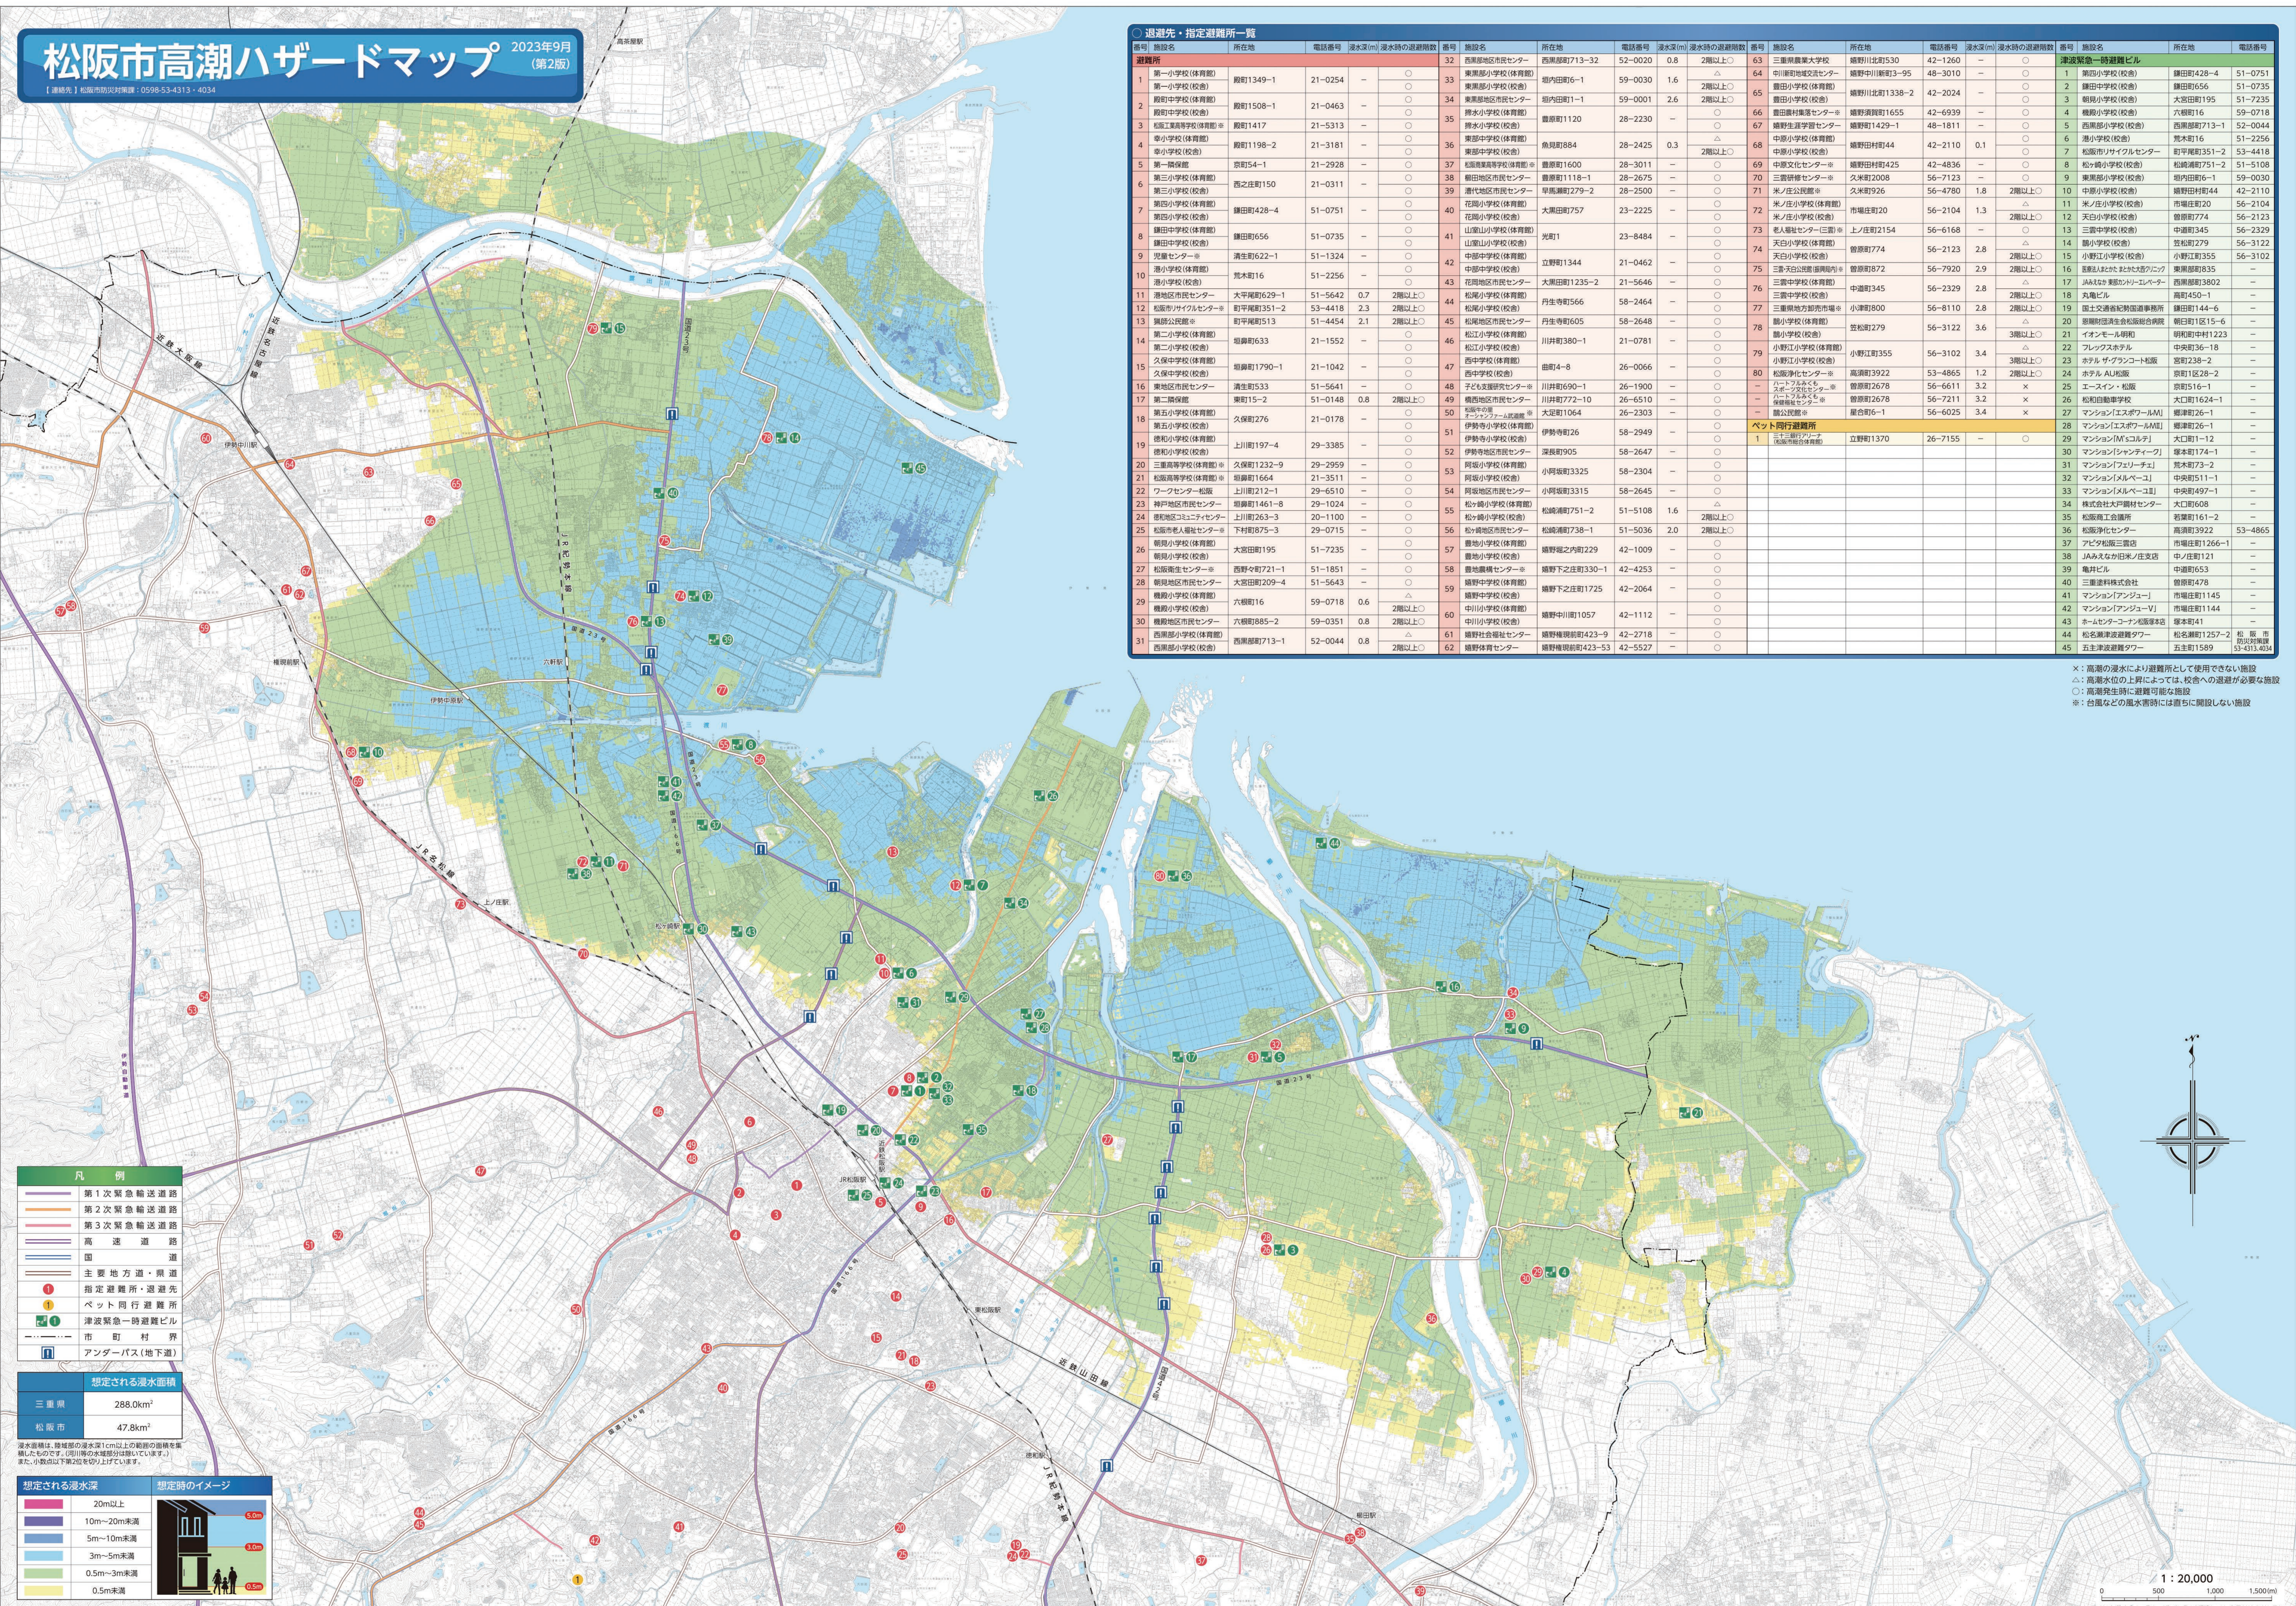

松阪市高潮ハザードマップ

2023年9月
(第2版)

【連絡先】松阪市防災対策課：0598-53-4313・4034

- 凡例**
- 第1次緊急輸送道路
 - 第2次緊急輸送道路
 - 第3次緊急輸送道路
 - 高速道路
 - 国道
 - 主要地方道・県道
 - 指定避難所・避難先
 - ペット同行避難所
 - 津波緊急一時避難ビル
 - 市町村界
 - アンダーパス(地下道)

想定される浸水面積	
三重県	288.0km ²
松阪市	47.8km ²

×：高潮の浸水により避難所として使用できない施設
△：高潮水位の上昇によっては、校舎への避難が必要な施設
○：高潮発生時に避難可能な施設
※：台風などの風水害時には直ちに開設しない施設

1 : 20,000
0 500 1,000 1,500(m)

この地図は三重県市町総合組合管理者の承認を得て、同組合所有の「2017年三重県共有デジタル地図(数値地形図縮尺10,000)」を使用し、調整したものである。(保証番号三総合地図121号) 本図案を複製あるいは使用して地図を調整する場合は、同組合の承認を必要とする。