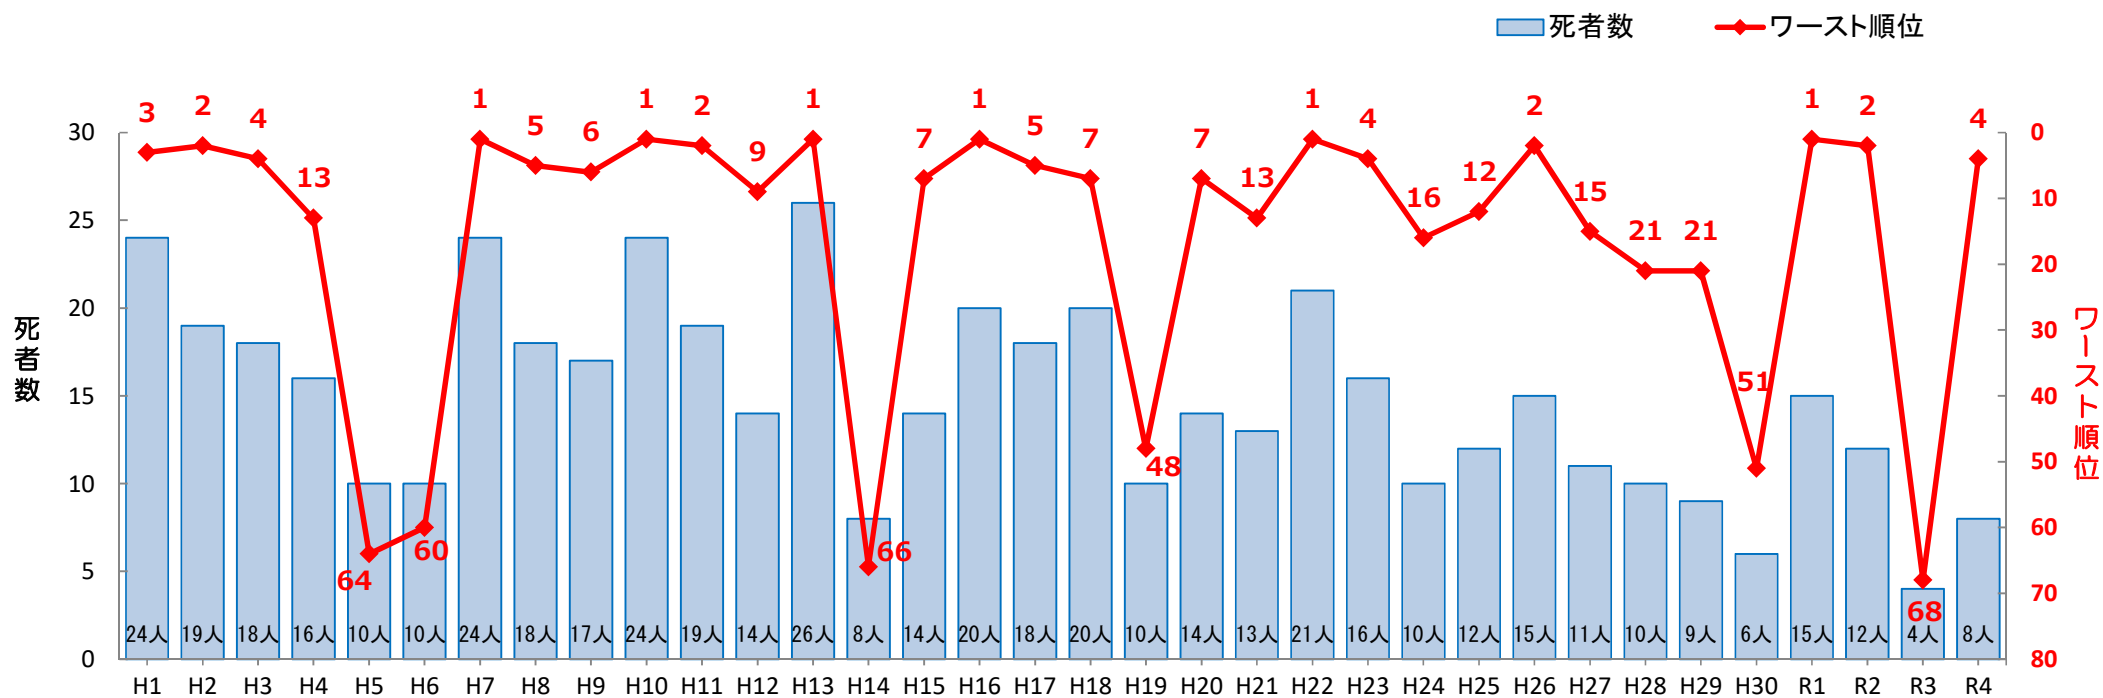

交通事故死者数とワースト順位（全国の人口10万人以上都市中）

区分	H1	H2	H3	H4	H5	H6	H7	H8	H9	H10	H11	H12	H13	H14	H15	H16	H17	H18	H19	H20	H21	H22	H23	H24	H25	H26	H27	H28	H29	H30	R1	R2	R3	R4
死者数	24	19	18	16	10	10	24	18	17	24	19	14	26	8	14	20	18	20	10	14	13	21	16	10	12	15	11	10	9	6	15	12	4	8
ワースト順位	3	2	4	13	64	60	1	5	6	1	2	9	1	66	7	1	5	7	48	7	13	1	4	16	12	2	15	21	21	51	1	2	68	4
10万人都市数	208	209	209	209	213	214	218	218	218	223	225	224	227	226	226	225	227	257	261	261	262	265	269	269	265	269	269	267	259	266	265	266	266	264