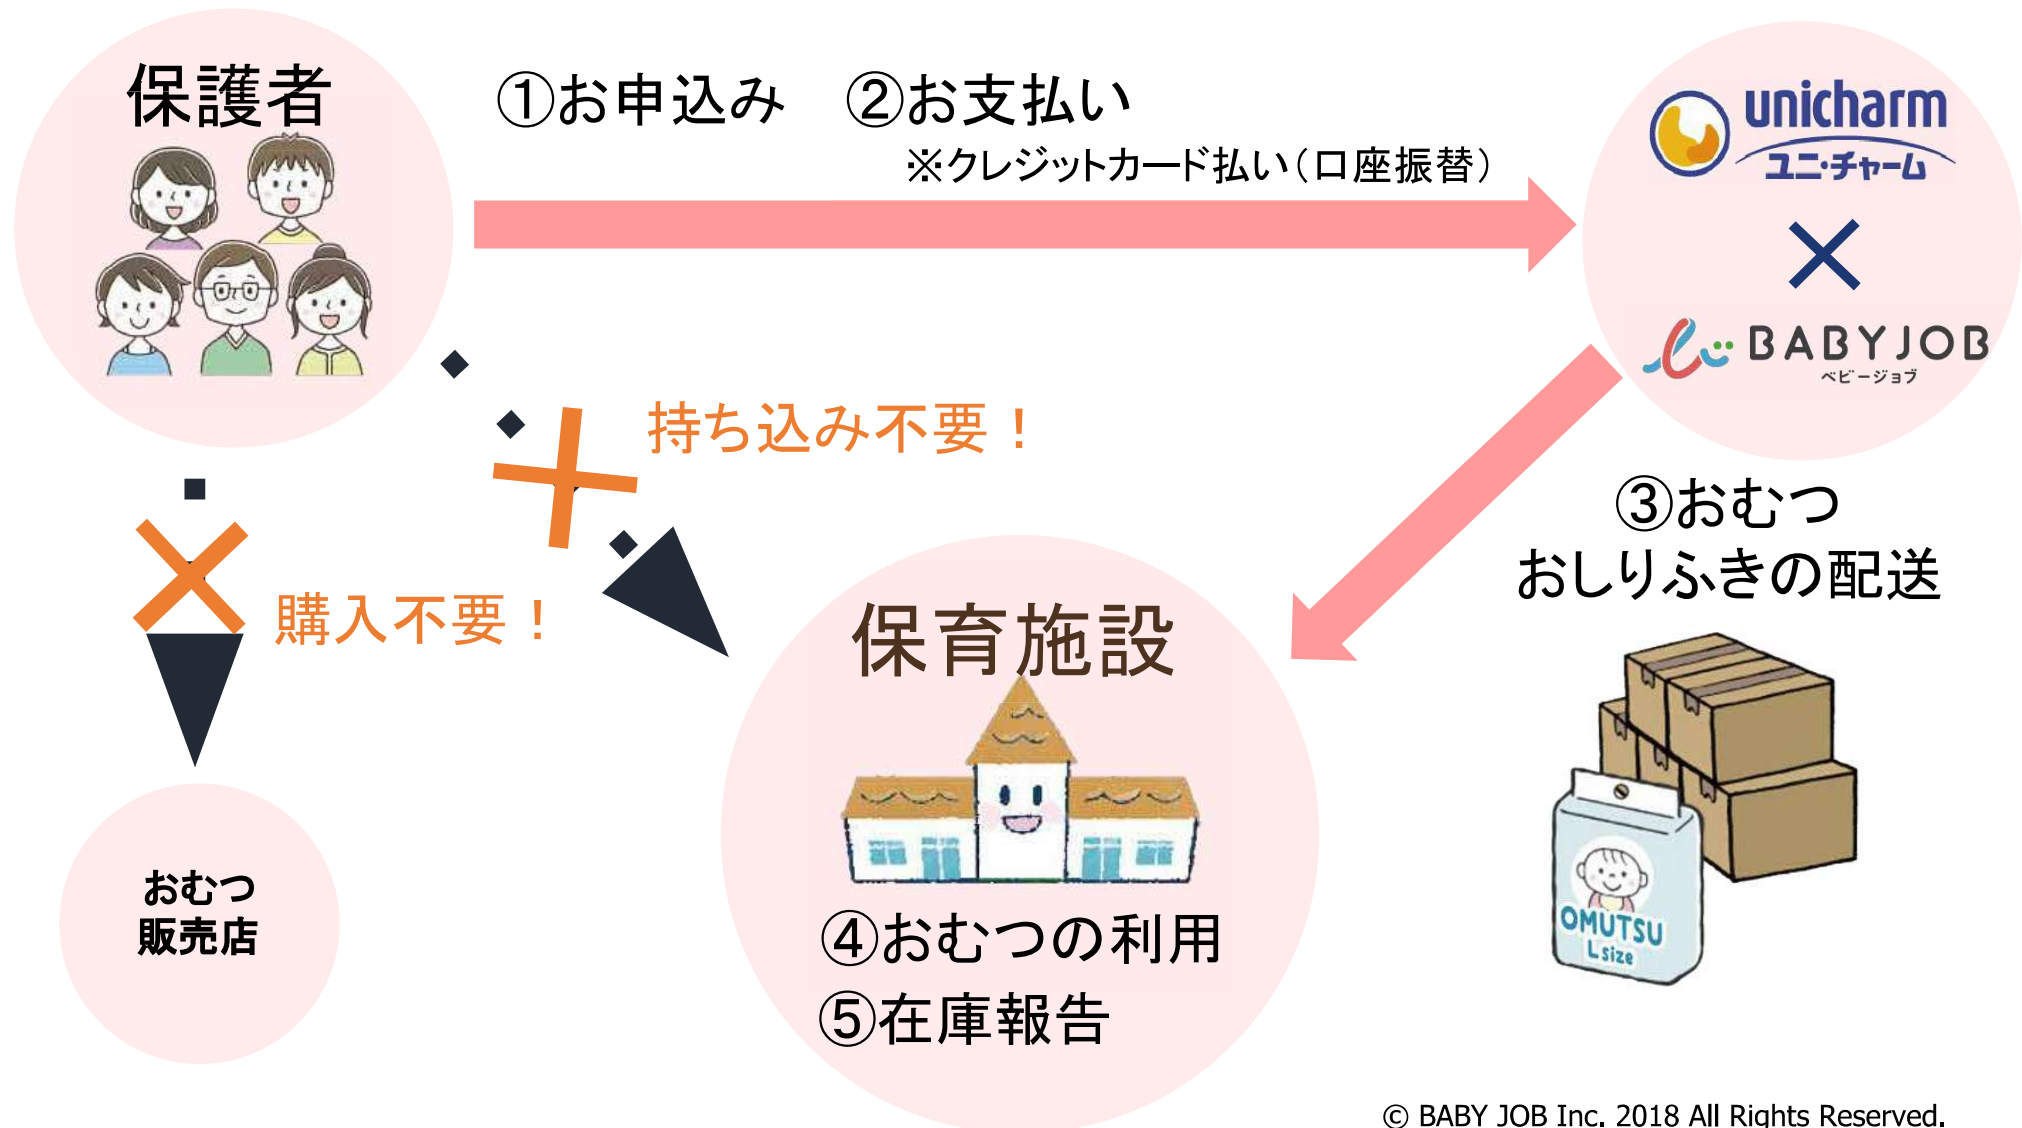

手ぶら登園サービスの仕組みについて

月額制で使い放題！ おむつはメーカーから保育所へ直送！

全国17都道府県35自治体導入 (エリア別)

近畿地方

-  奈良市 Nara City (奈良県)
-  天理市 TENRI CITY Official Web Site (奈良県)
-  高砂市 Takasago City (兵庫県)
-  枚方市 Hirakata City (大阪府)

中国・四国地方

-  東広島市 (広島県)
-  100 ありがとう 田野町 (高知県)