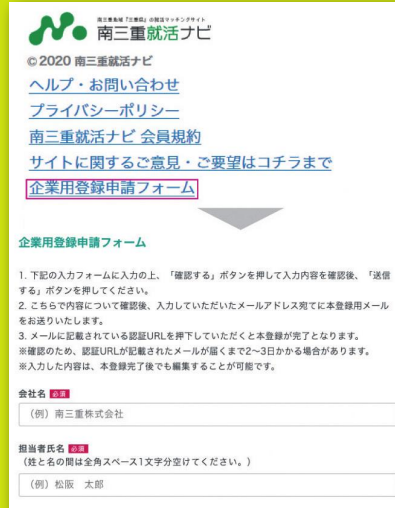

南三重地域「三重県」の就活マッチングサイト

南三重就活ナビ

サイトへの会員登録手順

※詳細はサイト右上の「初めての方・操作ガイド」をご覧ください。

事業所様

登録手順は簡単3ステップ!

1 企業用登録申請フォームに入力
入力完了後、「送信する」をクリック

2 担当者が確認後、本登録用メール送信

3 メール記載の認証URLをクリック
登録完了

現在求人情報がなくても登録可能!
Webでの企業PRにぜひご活用ください!

登録完了後画面上部よりログインし「マイページ」を編集してください。

- ※①「カバー画像」(検索時に表示されます)
- ②「プロフィール画像」の登録もお願いします。

お手数ですがよろしく
お願いします!

求職者様

登録手順は簡単3ステップ!

1 会員登録ページで、必要事項を入力
入力完了後、「同意して確認にすすむ」をクリック

2 内容確認後、内容に間違いがなければ送信

3 メール記載の認証URLをクリック
登録完了