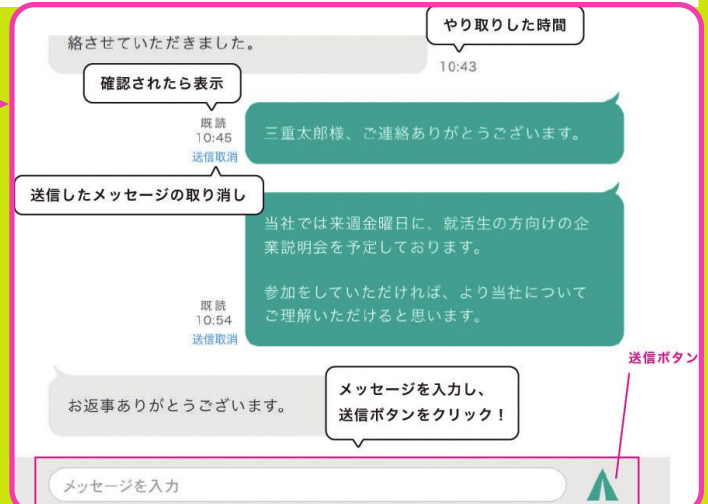

南三重地域就労対策協議会が運営する就職マッチング支援サイト

南三重就活ナビ 登録無料!

まずは会員登録をお願いします!

<https://minamimie-shukatsu.com/>

「会員登録手順」は裏面をご参照ください。

※求職者の方はサイトより「会員」登録していただき、南三重地域の企業情報の収集にぜひご活用ください。また、事業所人事ご担当者様におかれましては、企業登録をさせていただき企業PRにご活用ください。