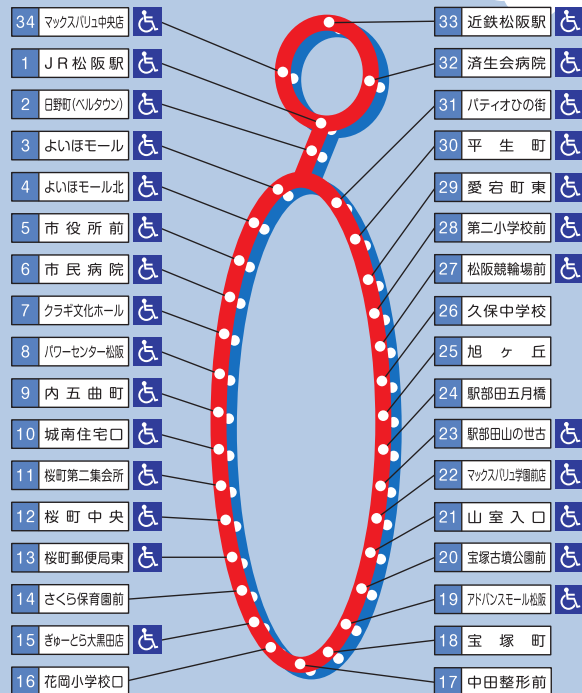

♿は車イス乗降可能停留所です。

乗り継ぎについて

鈴の音バス(幸中央線・市街地循環線・大口線・三雲松阪線)路線間の乗り継ぎは、1回まで1乗車運賃が可能です。乗り継ぎをされる方は、バス降車時に運転手に乗り継ぎ票の発行を申し出てください。

車イスでご乗車の方へ

乗降できないバス停留所がありますので、路線図でご確認ください。なお、このバスの車イス利用は、1名の利用しかできないため事前に予約が必要です。また、車イスの形状によってご利用できない場合がありますので、ご連絡ください。