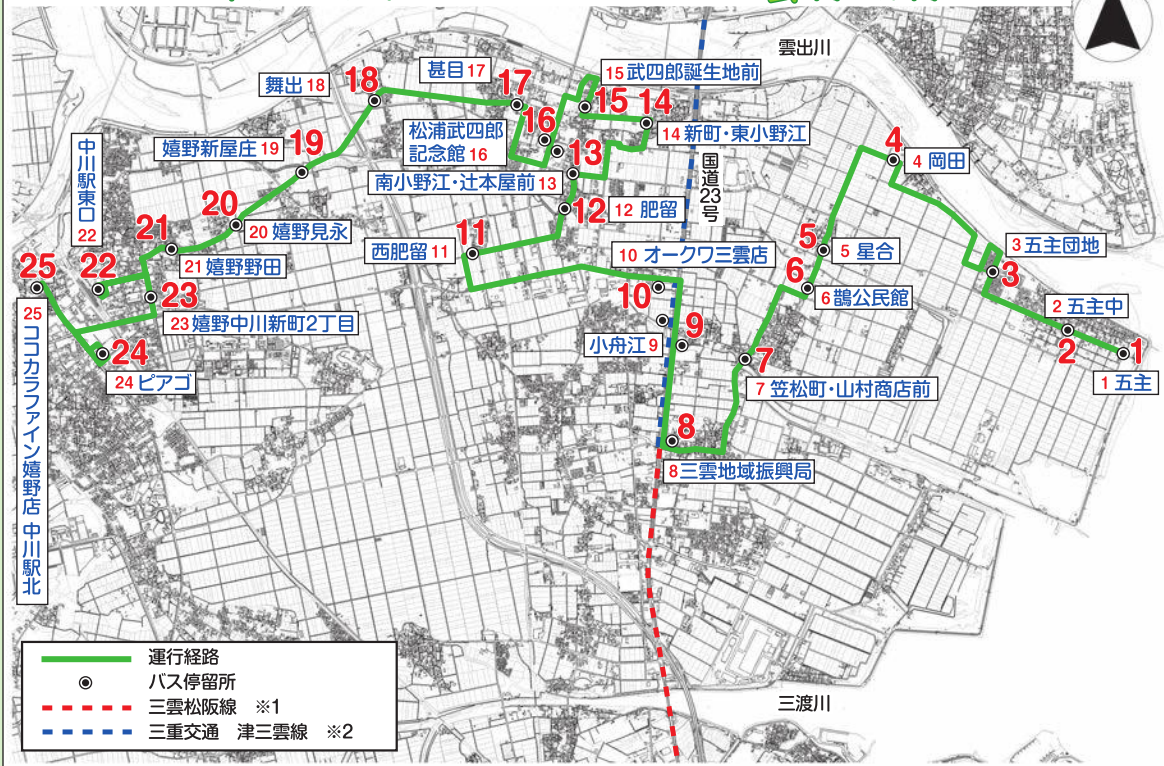

たけちゃんハートバス三雲線路線図