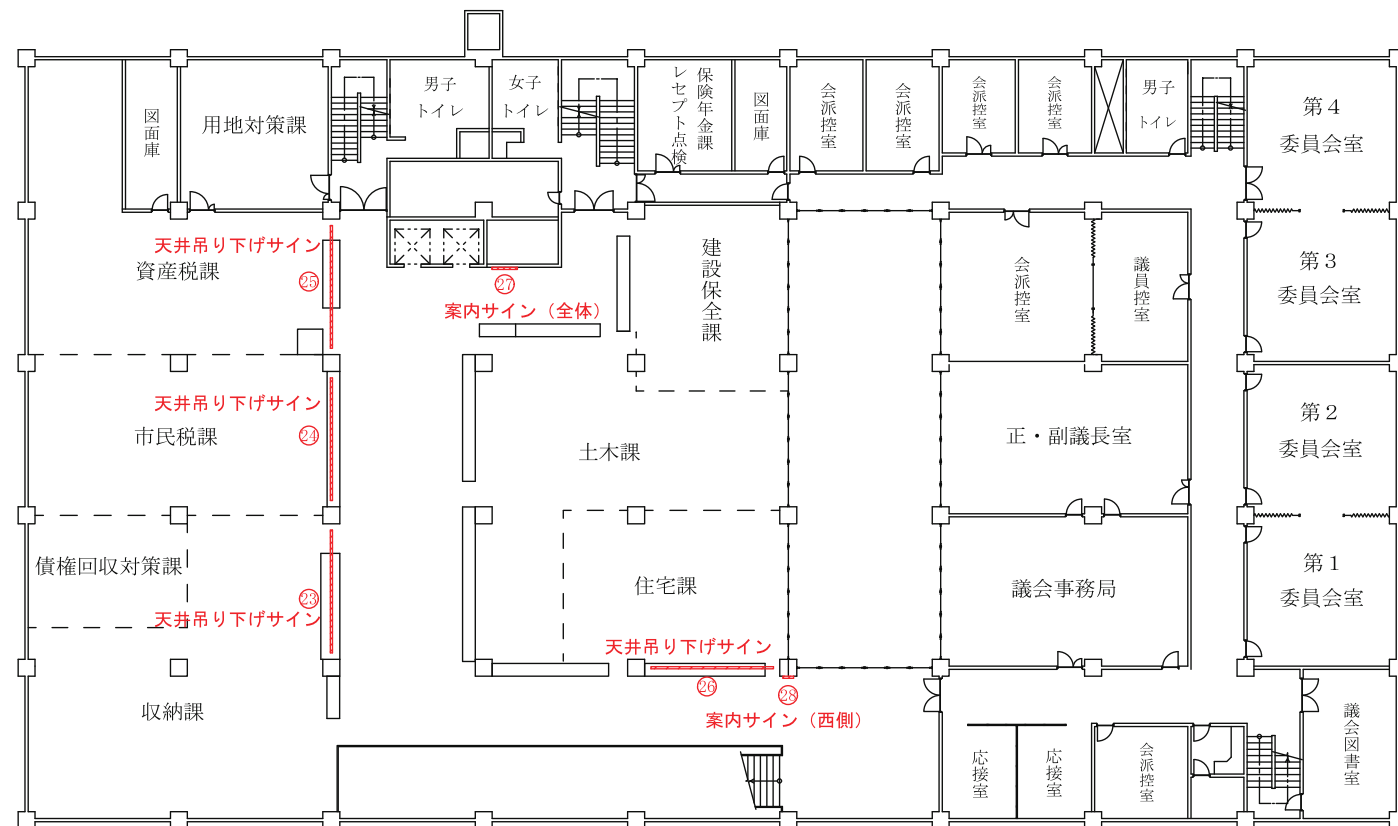

サイン設置位置

1 階

2 階

- ① W5,800×H350
- ② W5,800×H350
- ③ W5,000×H350
- ④ W3,965×H350
- ⑤ W5,800×H350
- ⑥ W5,800×H350
- ⑦-1 W2,800×H350
- ⑦-2 W2,400×H350
- ⑧ W9,000×H350
- ⑨ W3,200×H350
- ⑩ W5,800×H350
- 11 W5,000×H350
- 12 W700×H700
- 13 W2,800×H350
- 14 W5,800×H350
- 15 W1,800×H350
- 16 W5,800×H350
- 17 W5,800×H350
- 18 W5,400×H350
- 19 W1,350×H1,431
- 20 W850×H500
- 21 W1,390×H840

- 23 W5,800×H350
- 24 W5,800×H350
- 25 W5,800×H350
- 26 W5,000×H350
- 27 W850×H500
- 28 W500×H500

① W5,800×H350

6,455

△天井ライン

350

2200

2,930

2,000