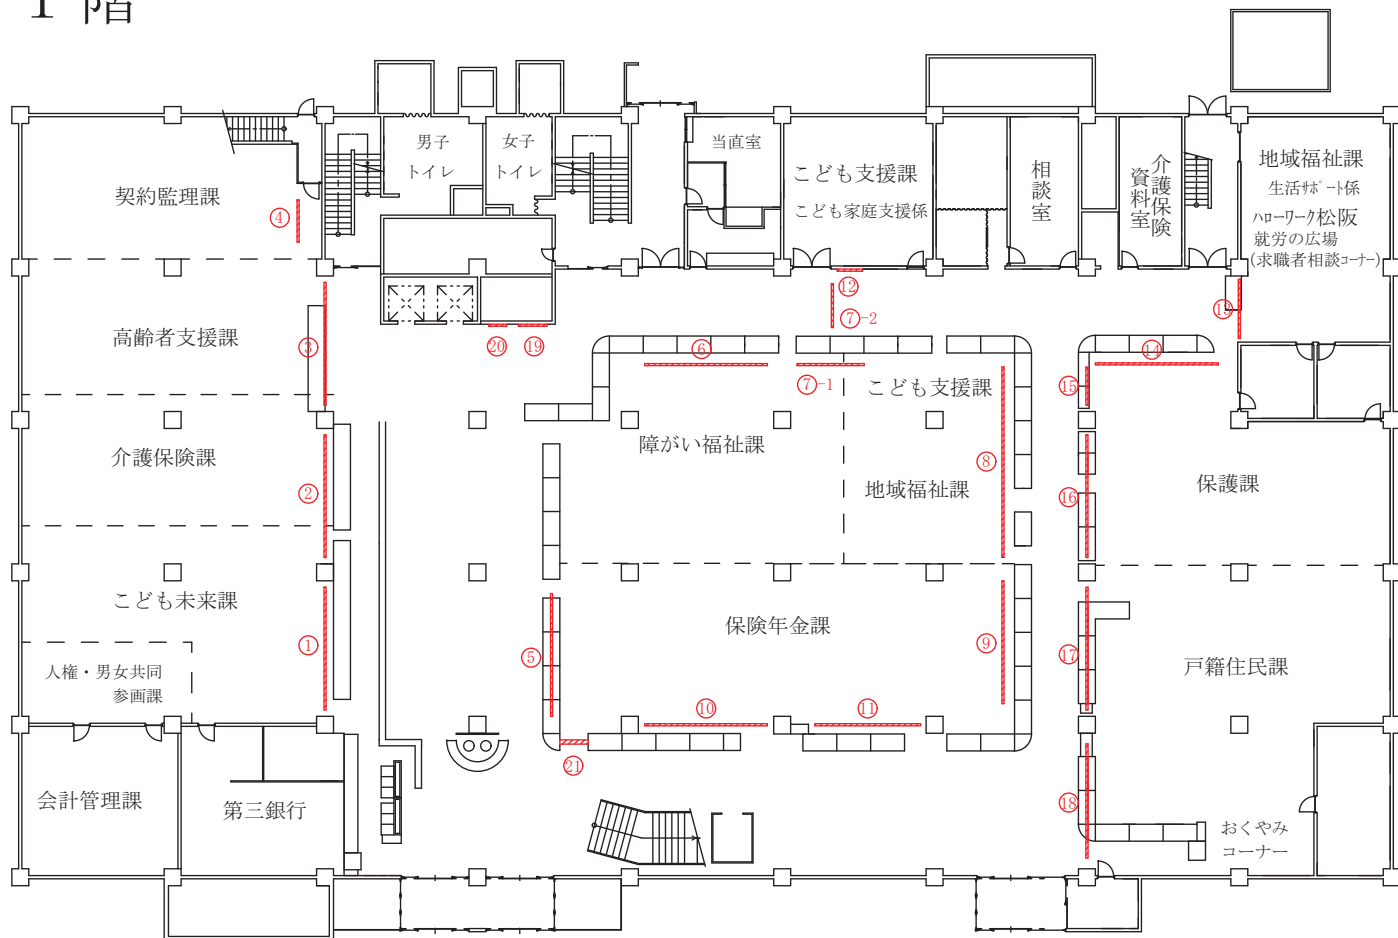

サイン設置位置

1 階

2 階

- ① W5,800×H350
- ② W5,800×H350
- ③ W5,000×H350
- ④ W3,965×H350
- ⑤ W5,800×H350
- ⑥ W5,800×H350
- ⑦-1 W2,800×H350
- ⑦-2 W2,400×H350
- ⑧ W9,000×H350
- ⑨ W3,200×H350
- ⑩ W5,800×H350
- 11 W5,000×H350
- 12 W700×H700
- 13 W2,800×H350
- 14 W5,800×H350
- 15 W1,800×H350
- 16 W5,800×H350
- 17 W5,800×H350
- 18 W5,400×H350
- 19 W1,350×H1,431
- 20 W850×H500
- 21 W1,390×H840

- 23 W5,800×H350
- 24 W5,800×H350
- 25 W5,800×H350
- 26 W5,000×H350
- 27 W850×H500
- 28 W500×H500

① W5,800×H350

6,455

△天井ライン

350

2200

2,930

2,000

3,800

5,800

35

1,500

955

1,500

1,500

Scale 1:20