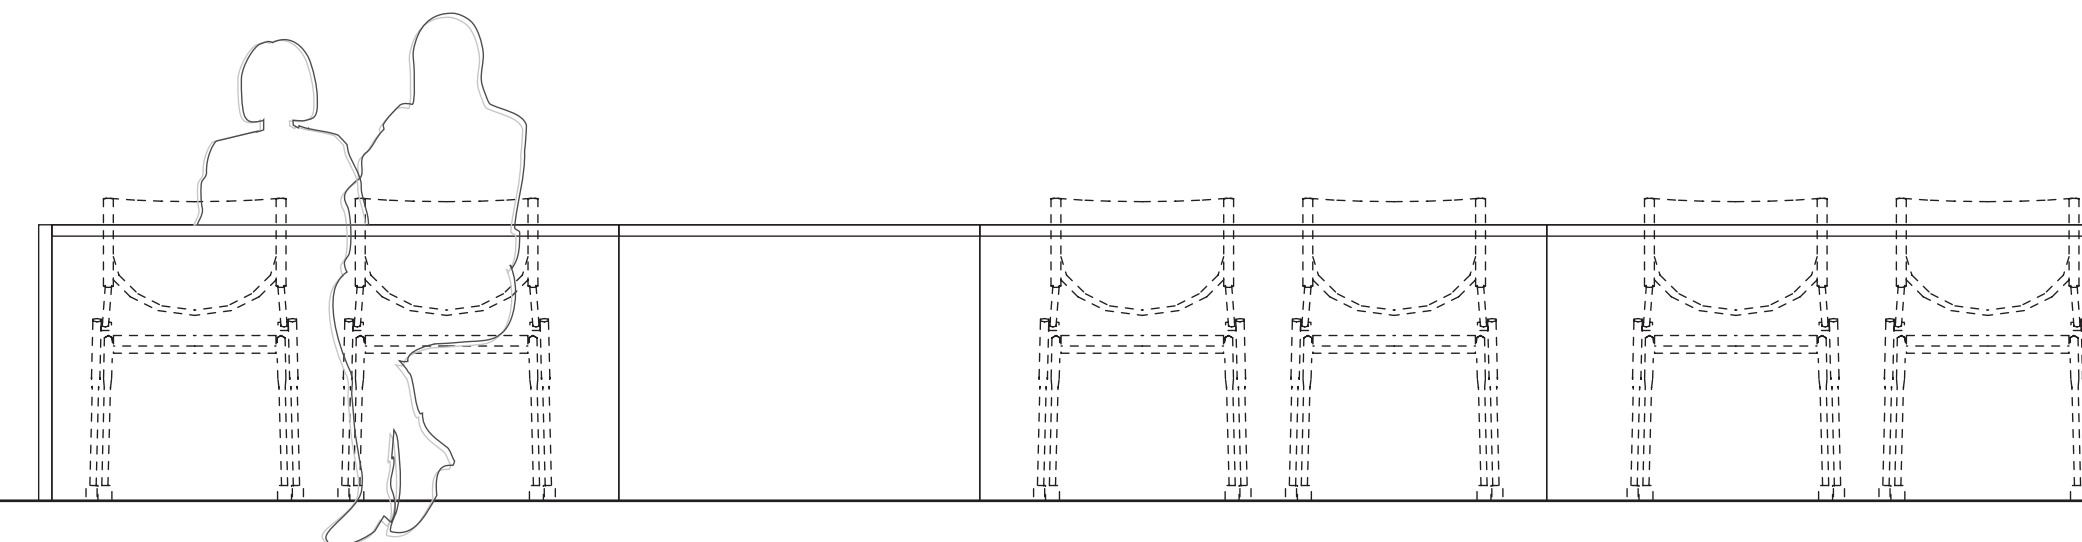

サイン設置位置

1 階

2 階

- ① W5,800×H350
- ② W5,800×H350
- ③ W5,000×H350
- ④ W3,965×H350
- ⑤ W5,800×H350
- ⑥ W5,800×H350
- ⑦-1 W2,800×H350
- ⑦-2 W2,400×H350
- ⑧ W9,000×H350
- ⑨ W3,200×H350
- ⑩ W5,800×H350
- 11 W5,000×H350
- 12 W700×H700
- 13 W2,800×H350
- 14 W5,800×H350
- 15 W1,800×H350
- 16 W5,800×H350
- 17 W5,800×H350
- 18 W5,400×H350
- 19 W1,350×H1,431
- 20 W850×H500
- 21 W1,390×H840

- 23 W5,800×H350
- 24 W5,800×H350
- 25 W5,800×H350
- 26 W5,000×H350
- 27 W850×H500
- 28 W500×H500

① W5,800×H350

6,455

△天井ライン

350

2200

2,930

2,000

3,800

5,800

35

1,500

955

1,500

1,500

Scale 1:20