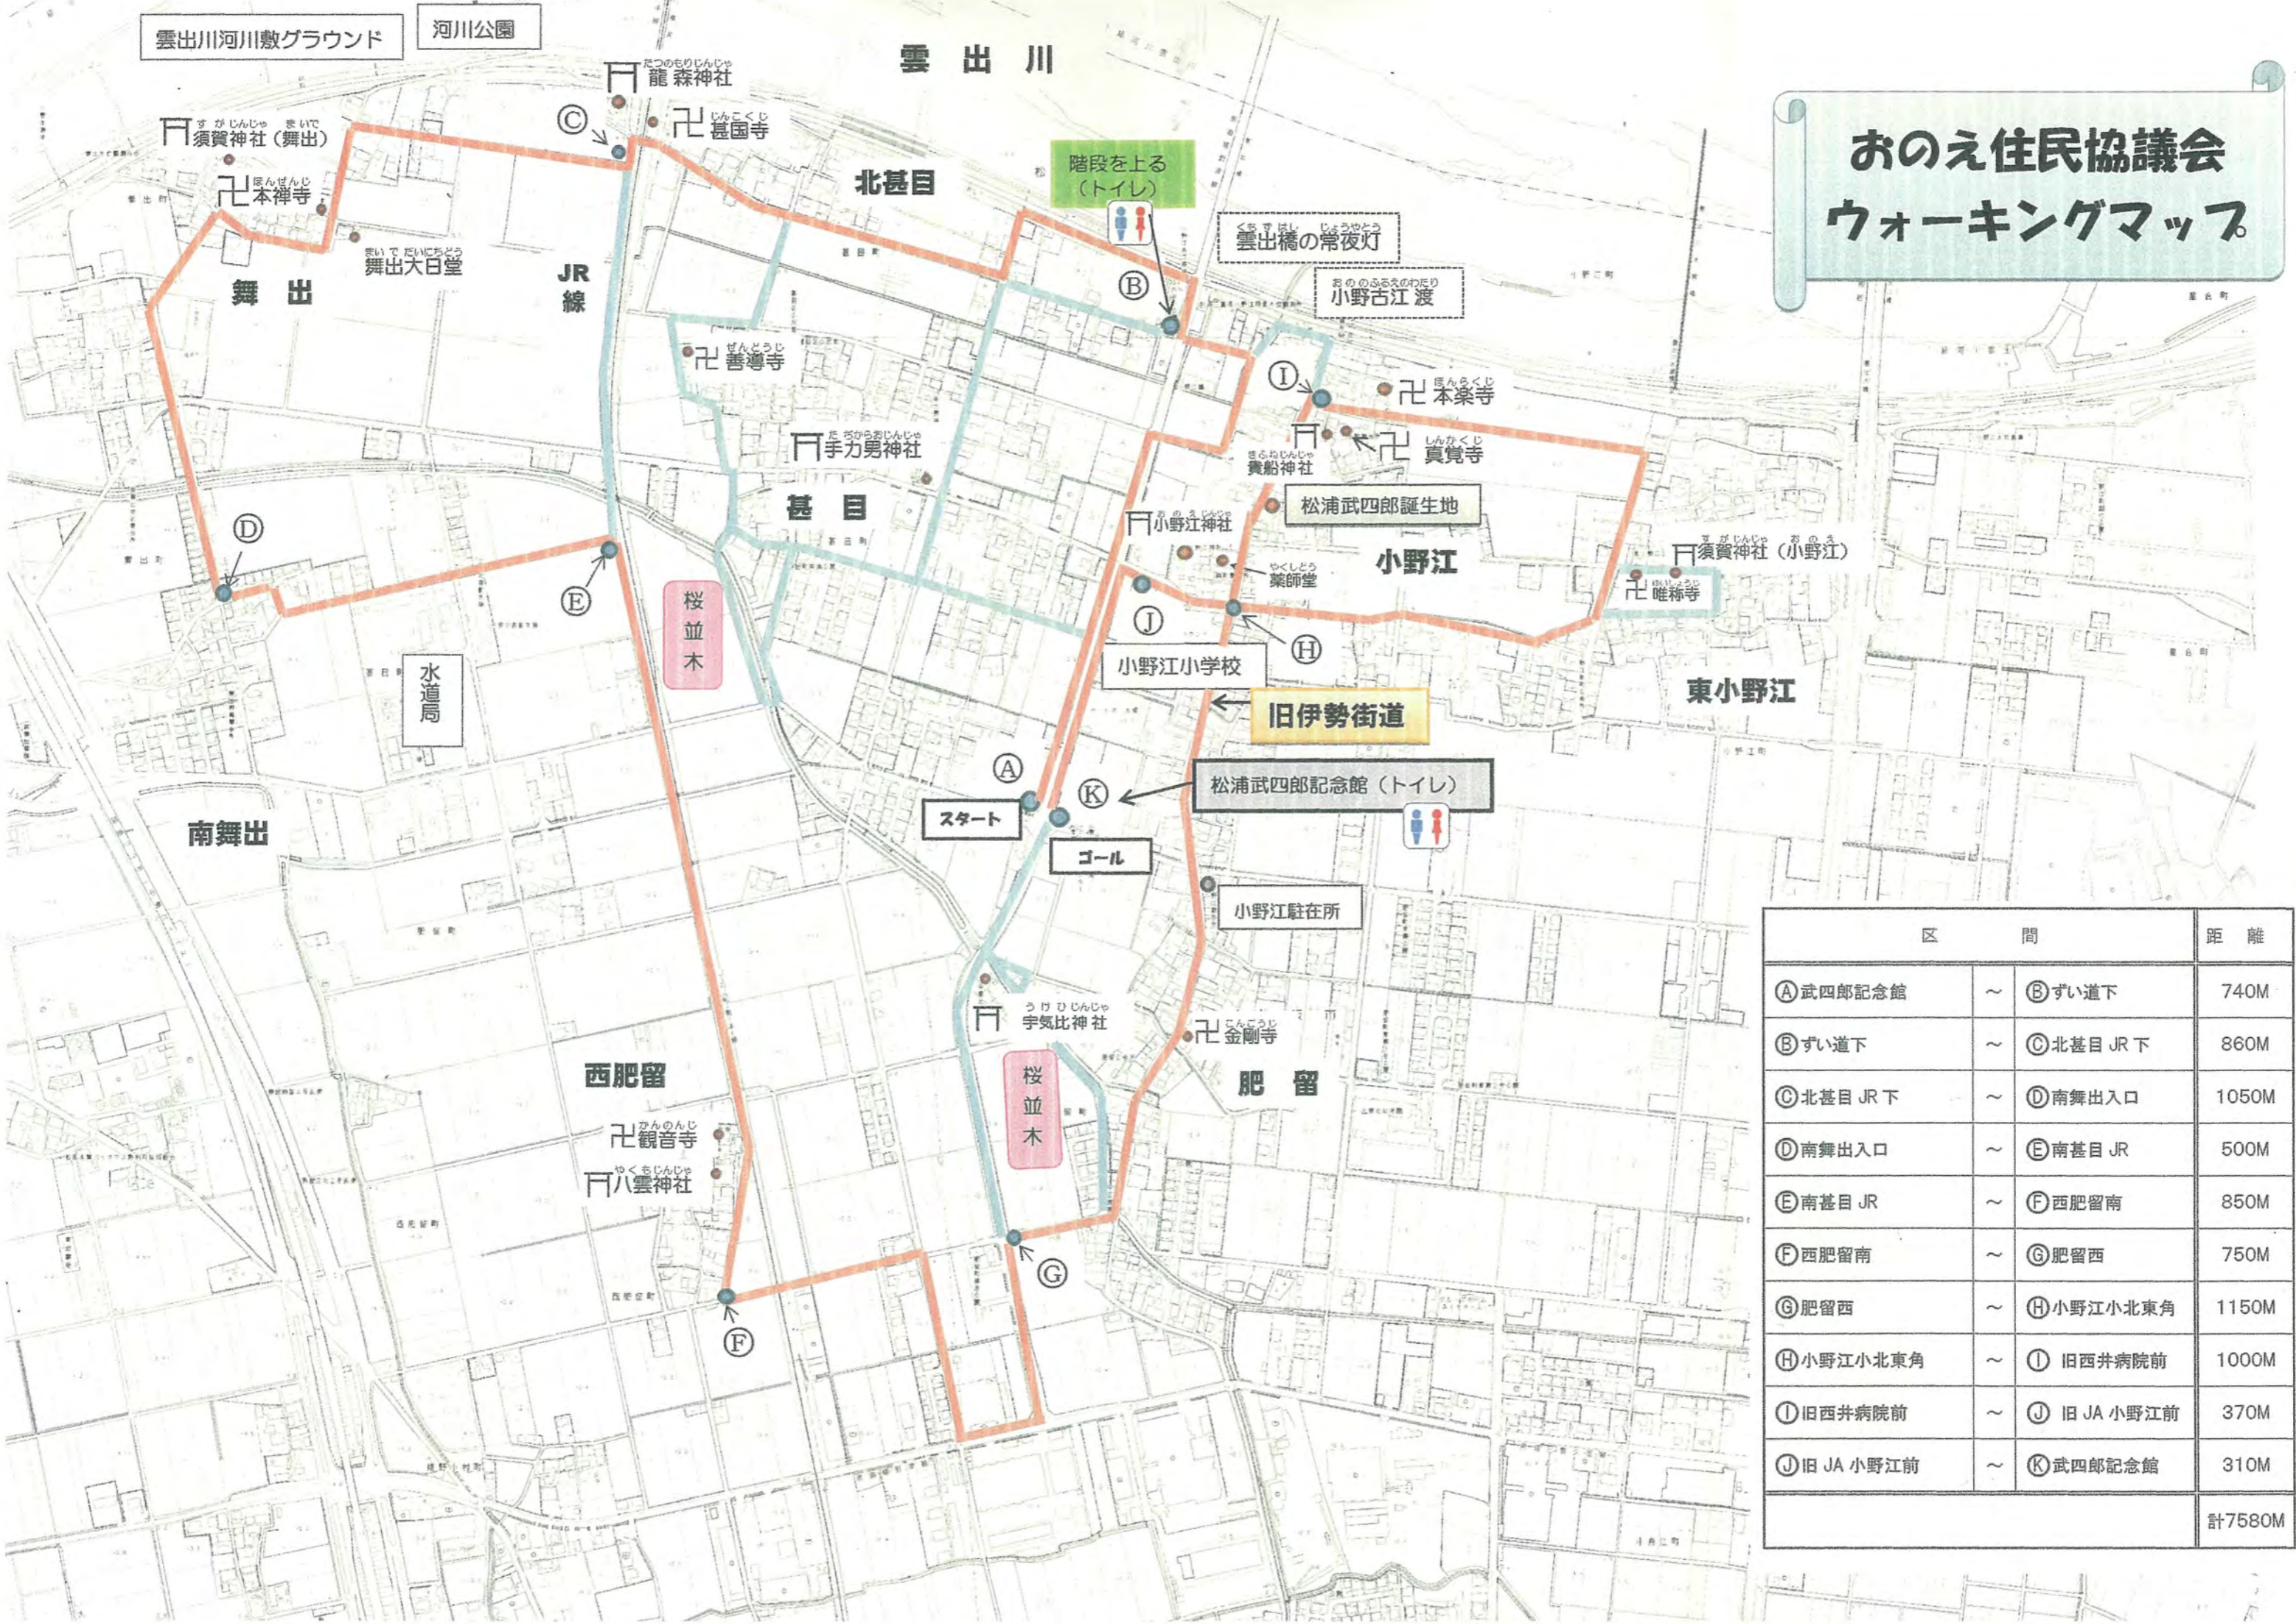

# おのえ住民協議会 ウォーキングマップ

区 間		距 離
① 武四郎記念館	～ ② ずい道下	740M
② ずい道下	～ ③ 北甚目 JR 下	860M
③ 北甚目 JR 下	～ ④ 南舞出入口	1050M
④ 南舞出入口	～ ⑤ 南甚目 JR	500M
⑤ 南甚目 JR	～ ⑥ 西肥留南	850M
⑥ 西肥留南	～ ⑦ 肥留西	750M
⑦ 肥留西	～ ⑧ 小野江小北東角	1150M
⑧ 小野江小北東角	～ ⑨ 旧西井病院前	1000M
⑨ 旧西井病院前	～ ⑩ 旧 JA 小野江前	370M
⑩ 旧 JA 小野江前	～ ⑪ 武四郎記念館	310M
		計7580M