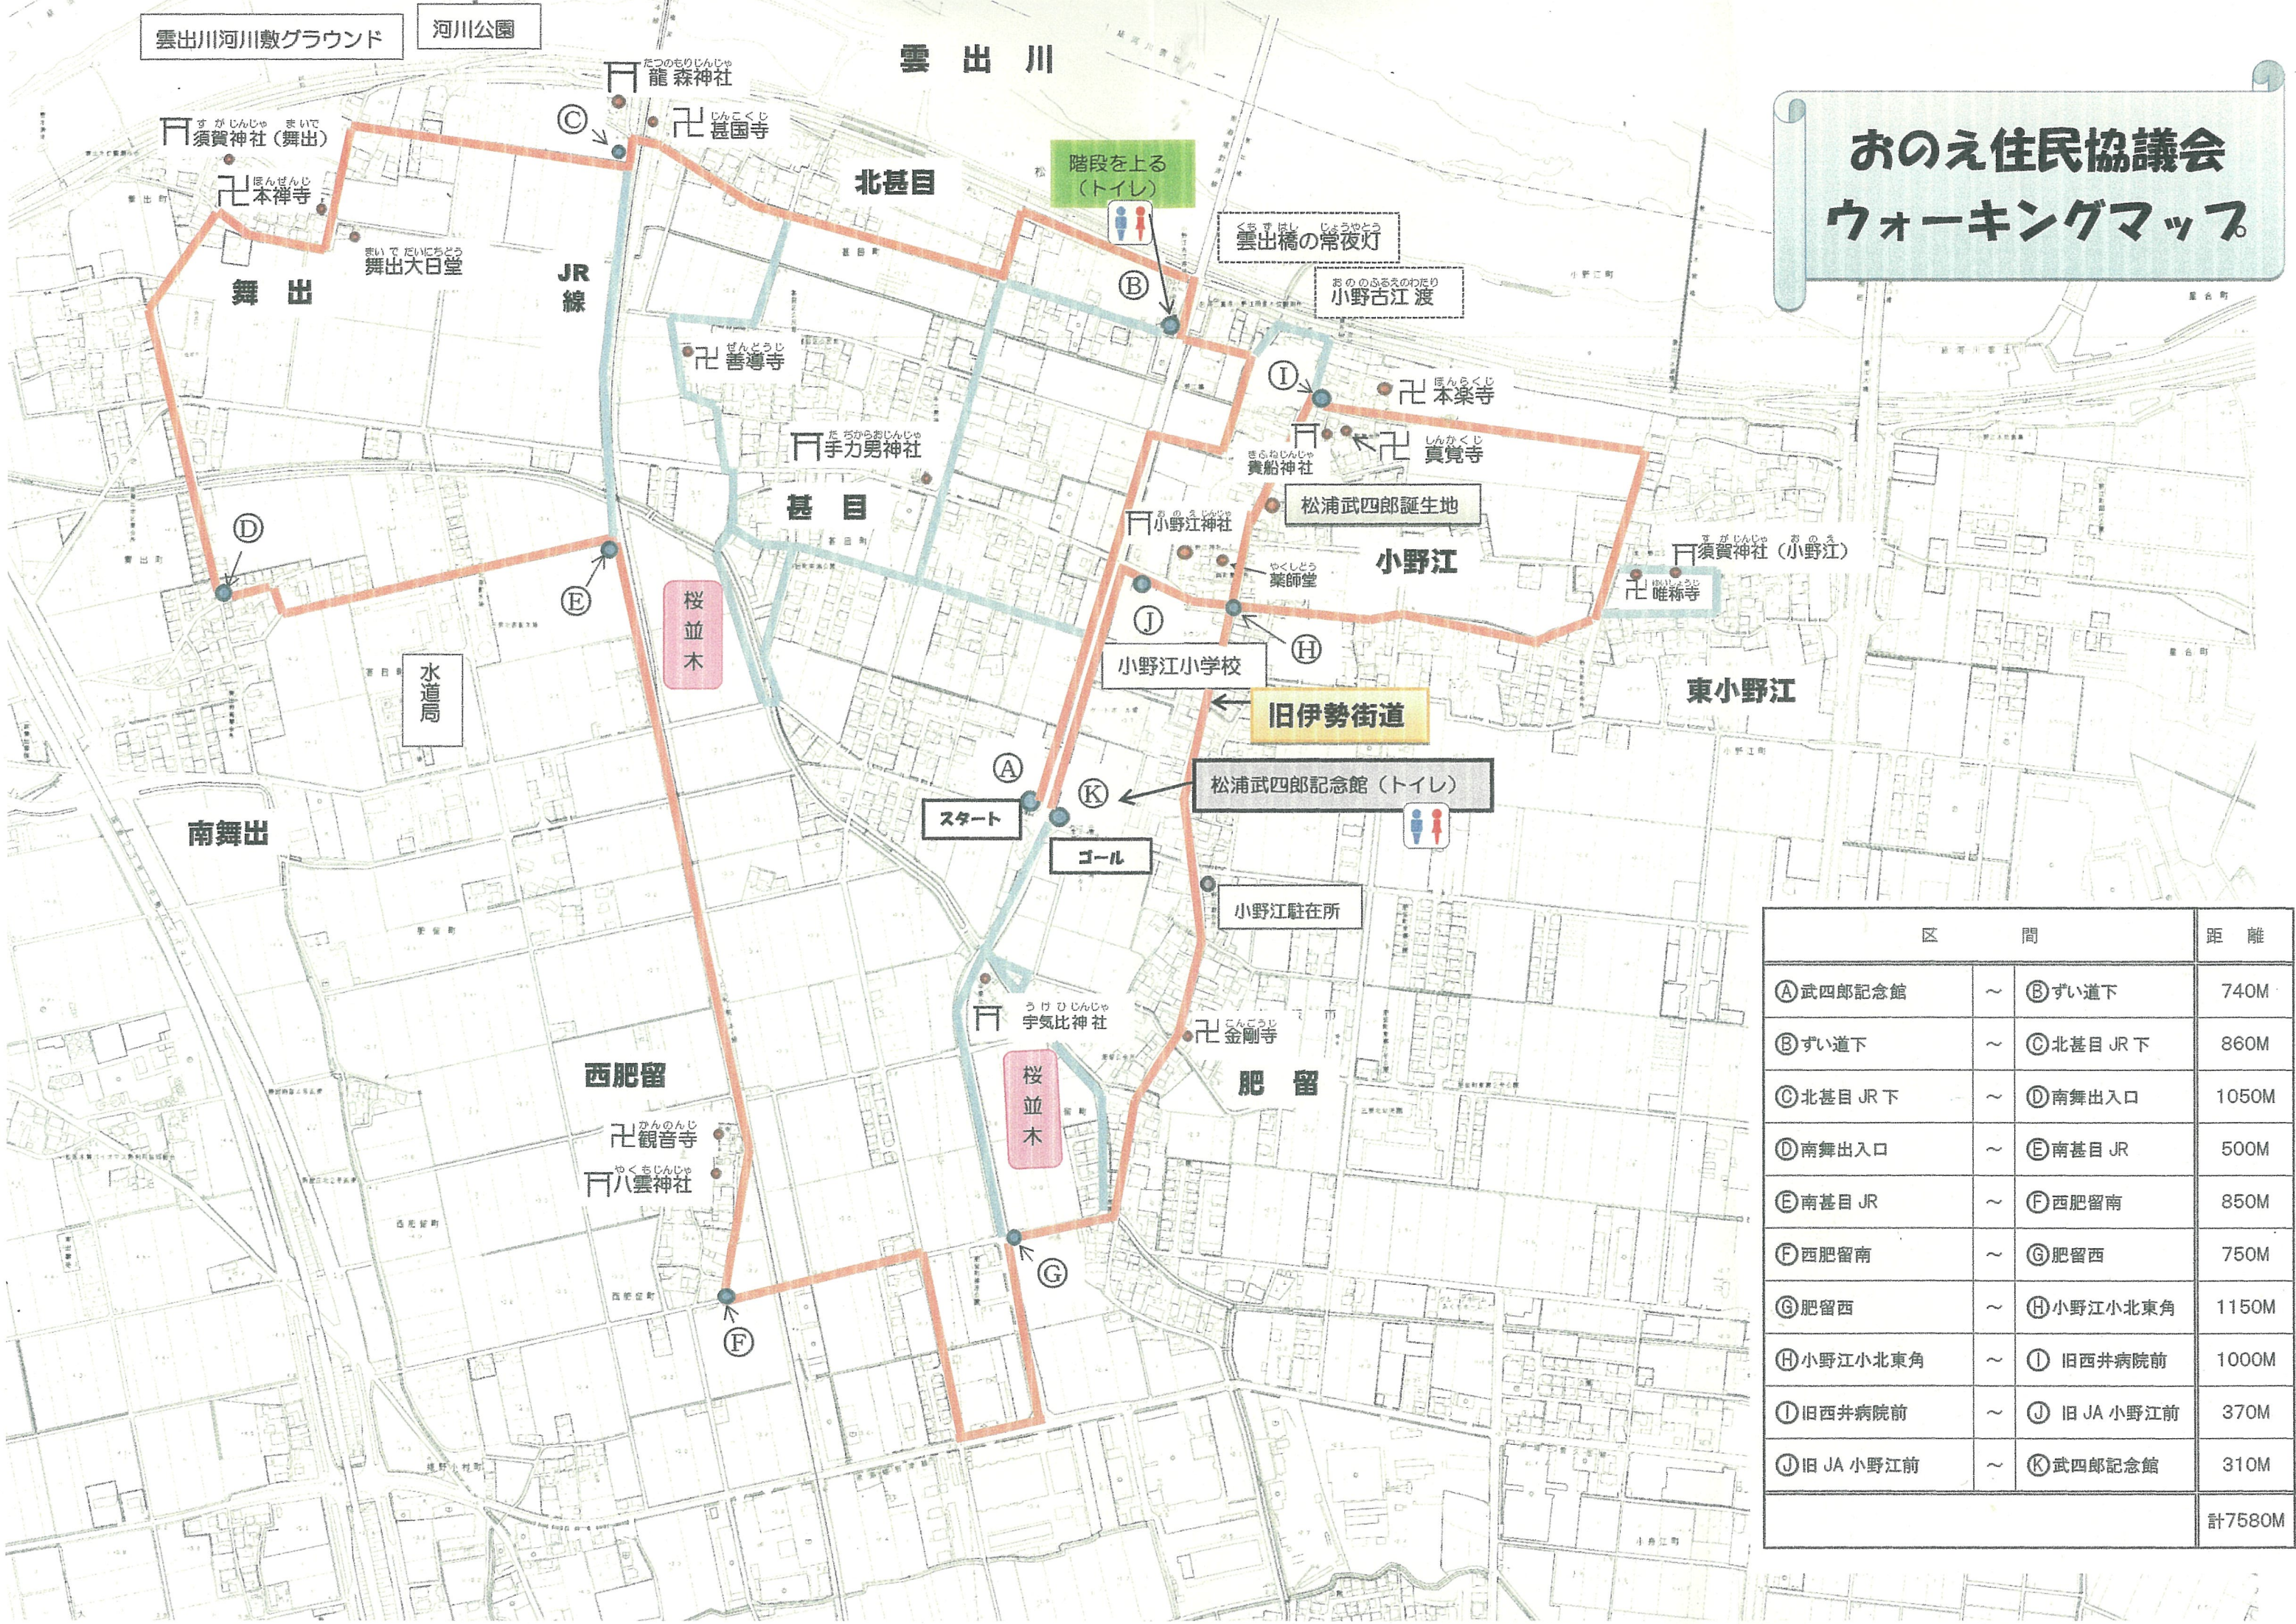

# おのえ住民協議会 ウォーキングマップ

区 間		距 離
① 武四郎記念館	～ ② ずい道下	740M
② ずい道下	～ ③ 北甚目 JR 下	860M
③ 北甚目 JR 下	～ ④ 南舞出入口	1050M
④ 南舞出入口	～ ⑤ 南甚目 JR	500M
⑤ 南甚目 JR	～ ⑥ 西肥留南	850M
⑥ 西肥留南	～ ⑦ 肥留西	750M
⑦ 肥留西	～ ⑧ 小野江小北東角	1150M
⑧ 小野江小北東角	～ ⑨ 旧西井病院前	1000M
⑨ 旧西井病院前	～ ⑩ 旧 JA 小野江前	370M
⑩ 旧 JA 小野江前	～ ⑪ 武四郎記念館	310M
		計7580M