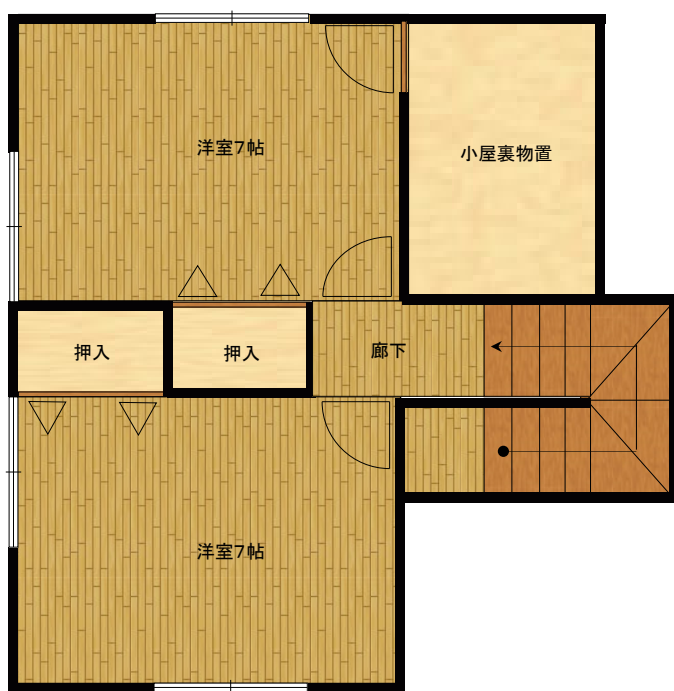

若者定住住宅(飯高-2階1戸建)9号

1階

2階