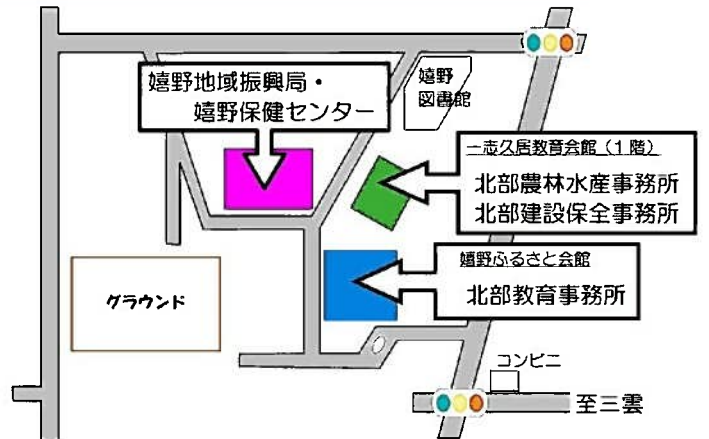

地域整備課の窓口

三雲・嬉野管内 → 北部農林水産事務所
北部建設保全事務所

【場所】一志久居教育会館1階(嬉野地域振興局前)
【電話】(北部農林水産事務所) 48-3818
(北部建設保全事務所) 48-3042

教育事務所の窓口

三雲・嬉野管内 → 北部教育事務所

【場所】嬉野ふるさと会館内
【電話】48-3821

ハートフルみくも保健福祉センター 保健師・管理栄養士の異動について

保健師・管理栄養士は、『嬉野保健センター』へ異動となります。保健事業の各種のお問い合わせ、お申し込みや手続きは『嬉野保健センター』へお願いします。

【場所】嬉野保健センター(嬉野地域振興局内) 【電話】48-3812

北部上下水道事務所の窓口

嬉野から三雲地域振興局内(1階)へ移転となります。 【電話】56-7906、56-7915