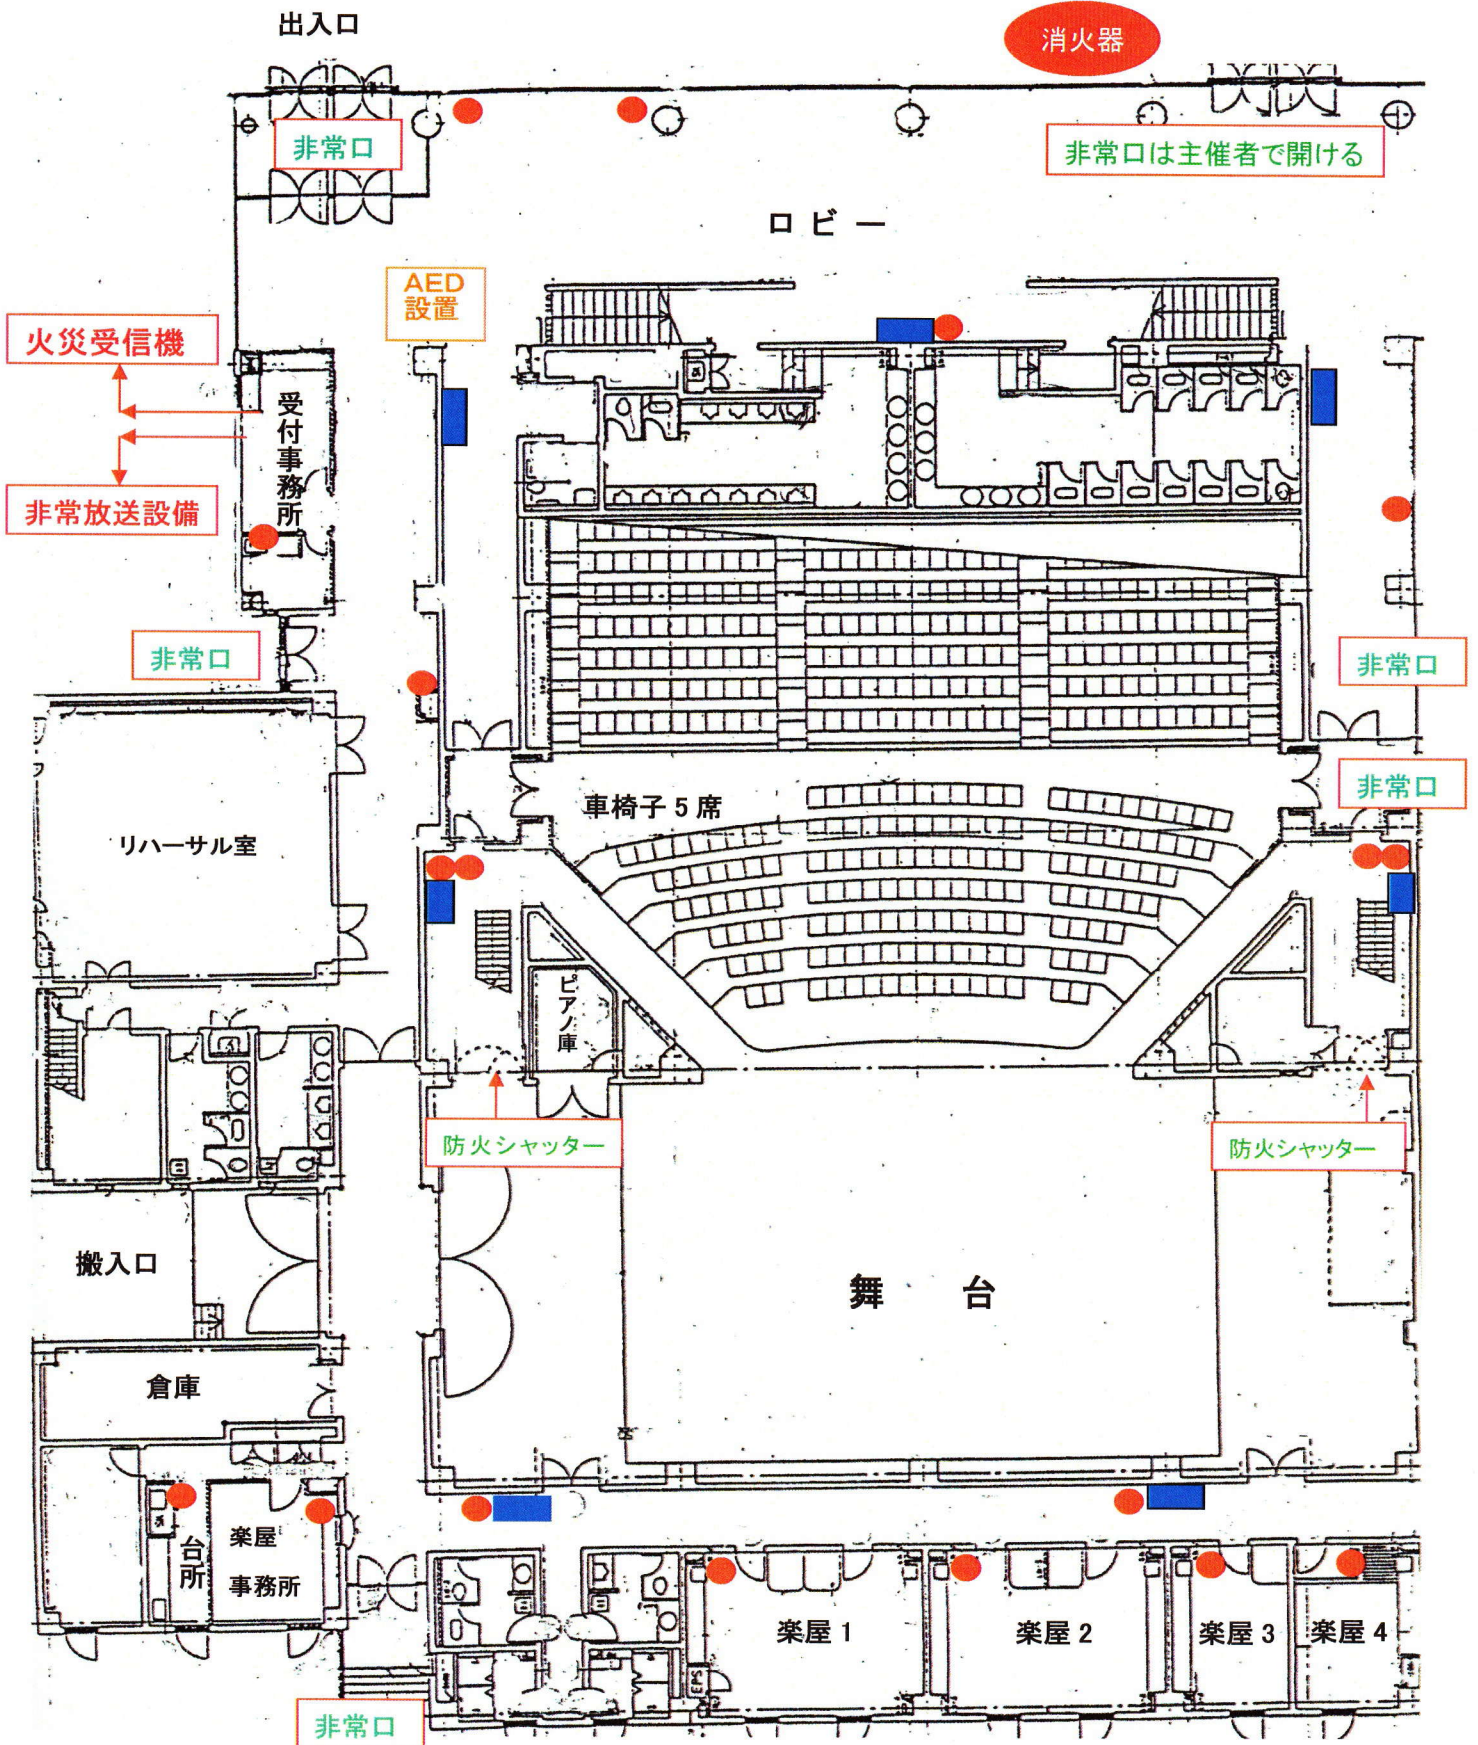

農業屋コミュニティ文化センター非常出口図

消火栓

非常口

消火器

非常口は主催者で開ける

出入口

非常口

ロビー

AED
設置

火災受信機

受付事務所

非常放送設備

非常口

リハーサル室

車椅子 5席

非常口

非常口

楽屋 1

楽屋 2

楽屋 3

楽屋 4