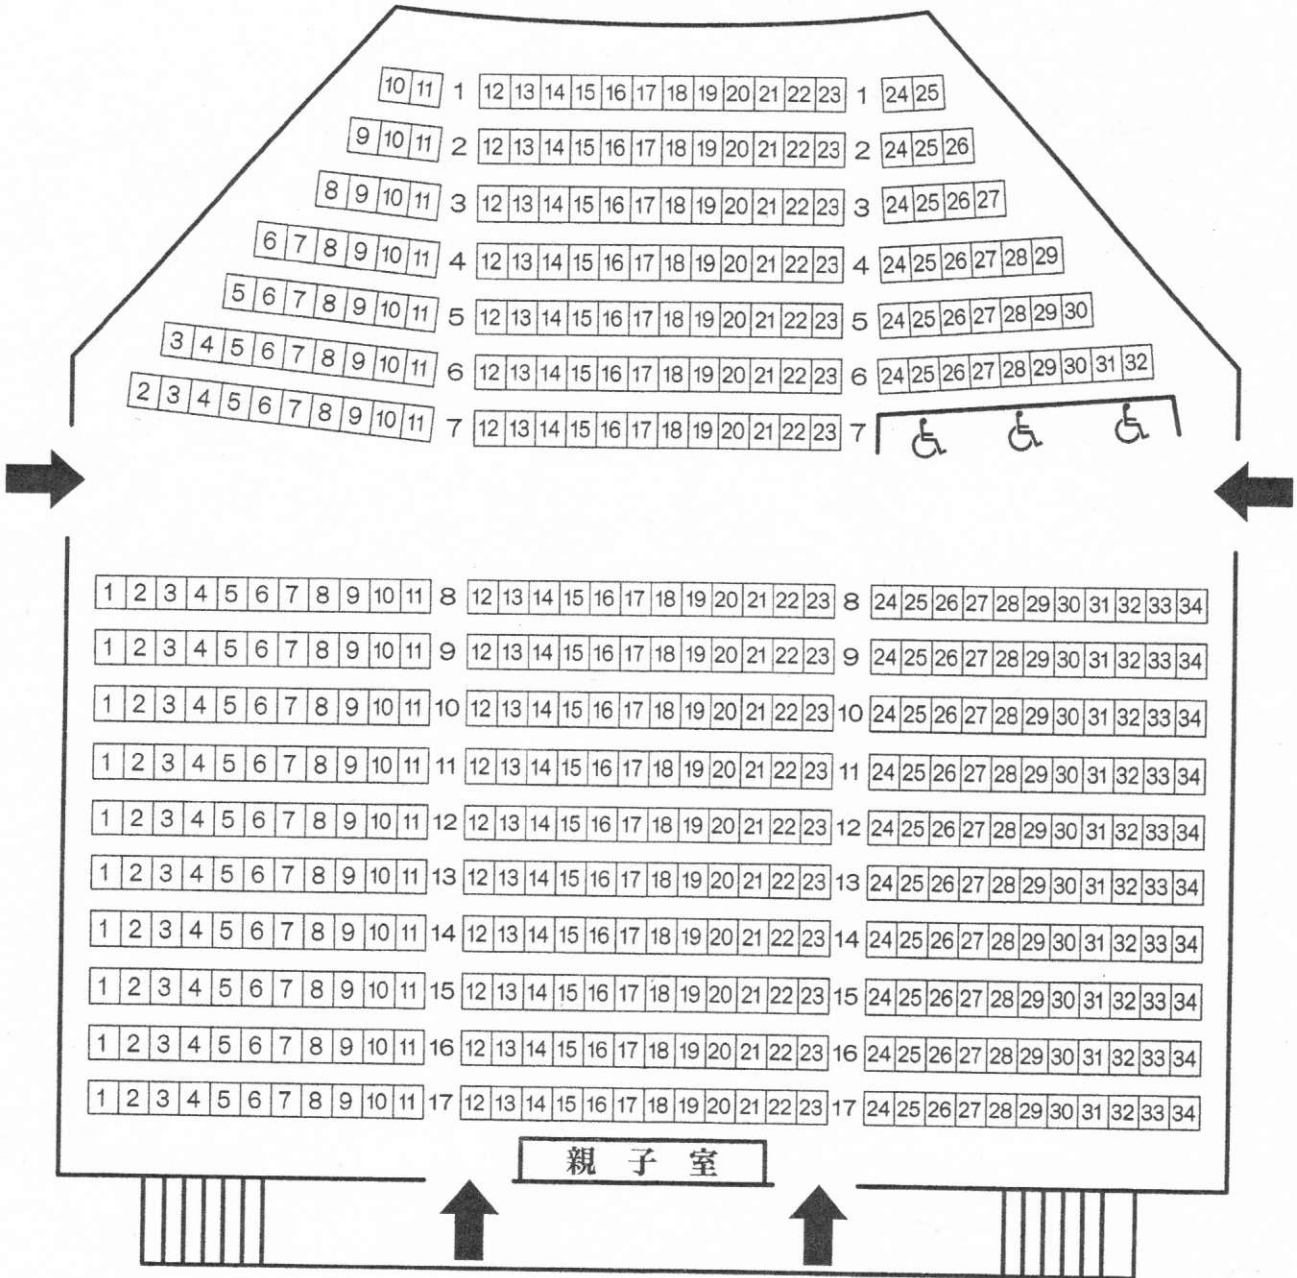

農業屋コミュニティ文化センター 座席表

舞 台

固 定 席	
前 席	156 席
後 席	340 席
計	496 席 (車椅子席 5 席)

お手洗いは、ロビーの中央にあります。