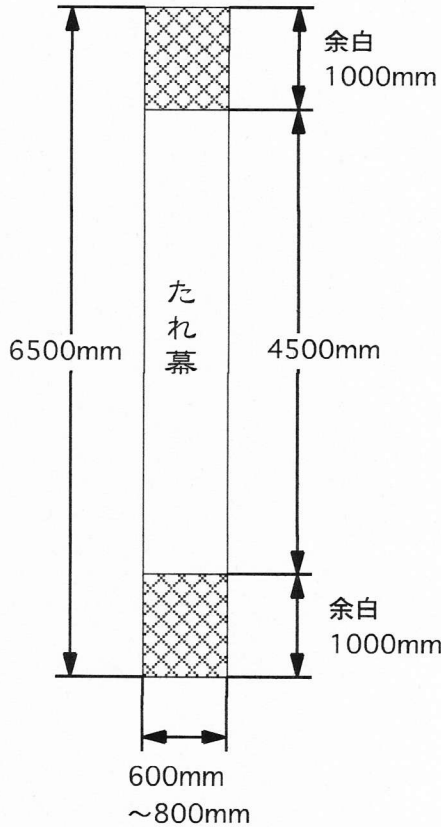

クラギ文化ホール/農業屋コミュニティ文化センター

吊看板、立て看板、たれ幕、めくり台寸法(2011/06/03作成)

クラギ文化ホール

農業屋コミュニティ文化センター

クラギ文化ホール/農業屋コミュニティ文化センター (共通)