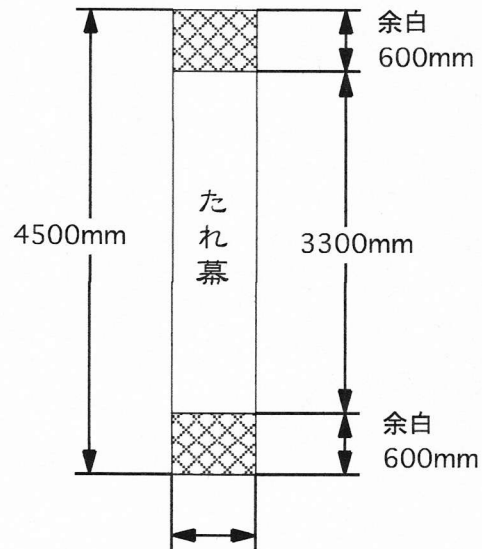

クラギ文化ホール/農業屋コミュニティ文化センター

吊看板、立て看板、たれ幕、めくり台寸法(2011/06/03作成)

クラギ文化ホール

農業屋コミュニティ文化センター

クラギ文化ホール/農業屋コミュニティ文化センター (共通)