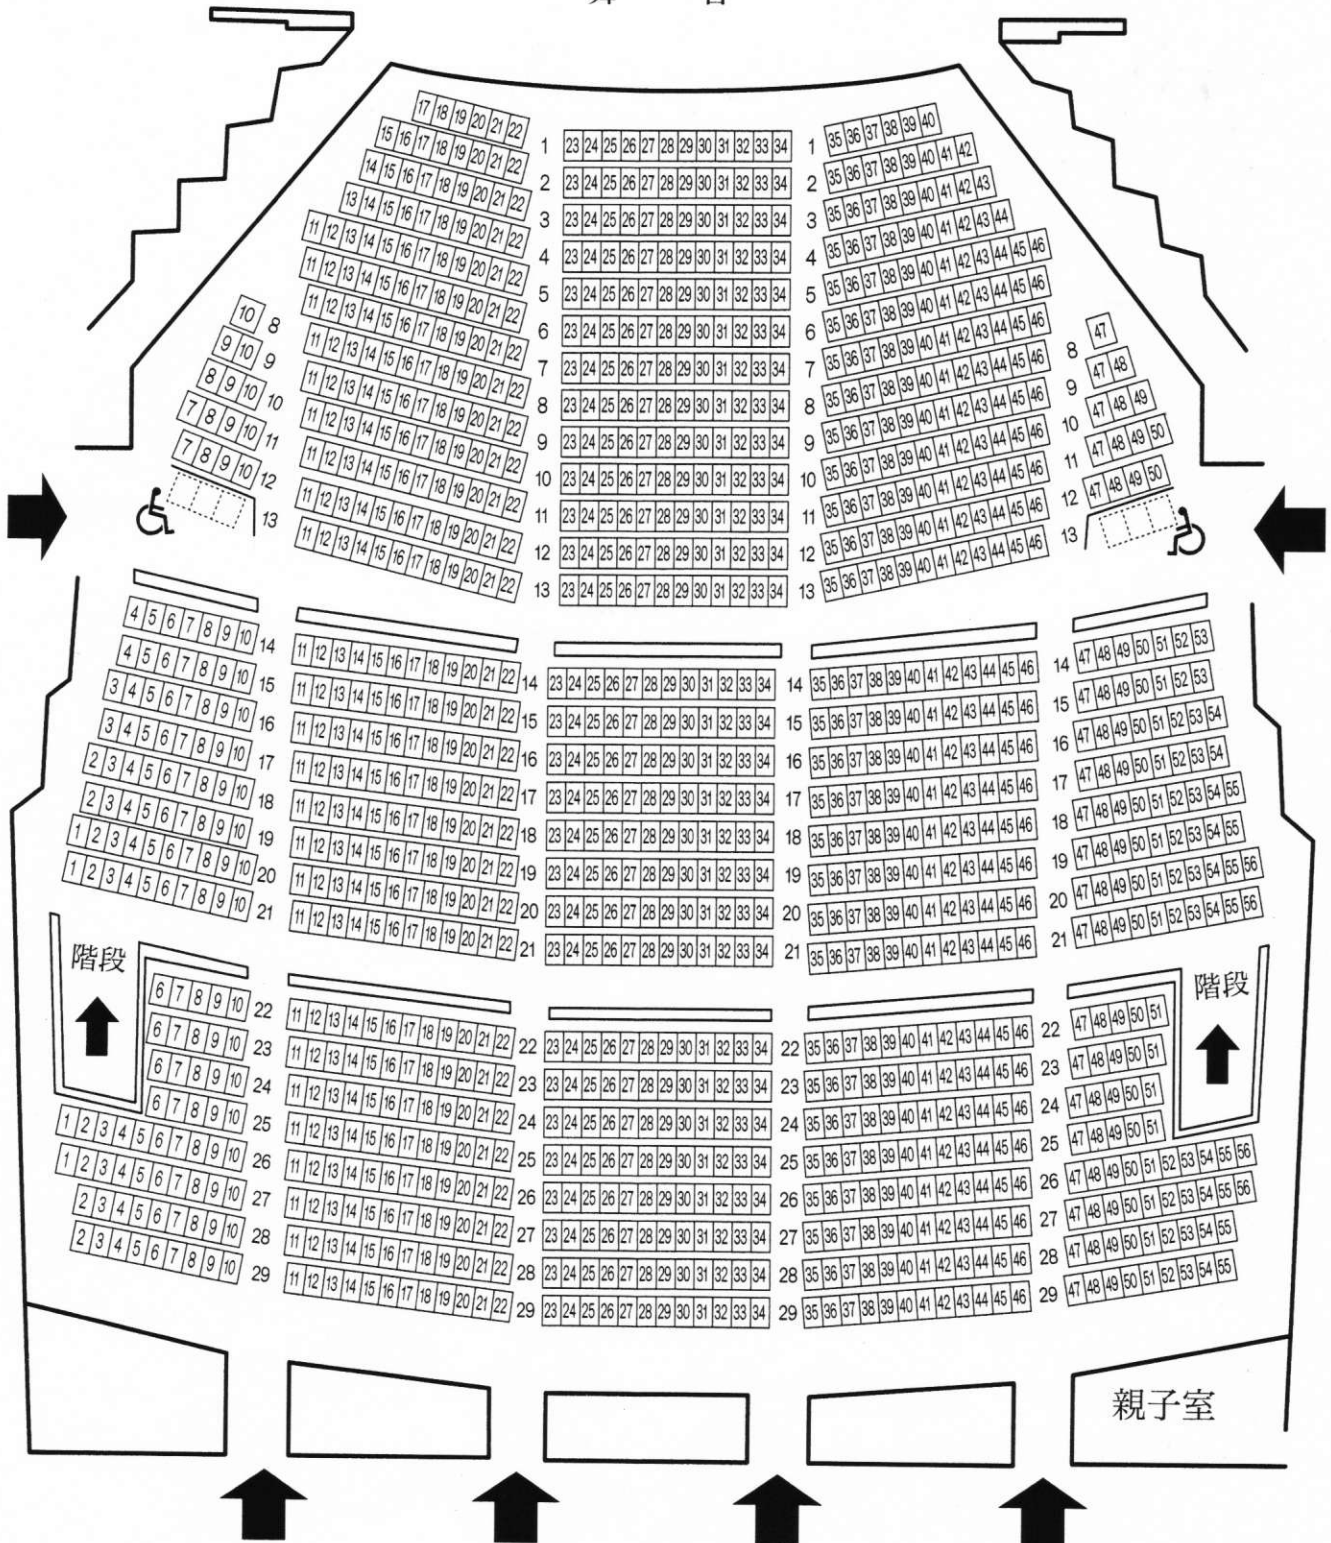

クラギ文化ホール 座席表

舞 台

ホワイエ
座 席 表

固 定 席	
前席 (1~13)	4 6 6席 (車椅子6席)
中席 (14~21)	4 2 4席
後席 (22~29)	4 0 4席
計	1 2 9 4 (6)