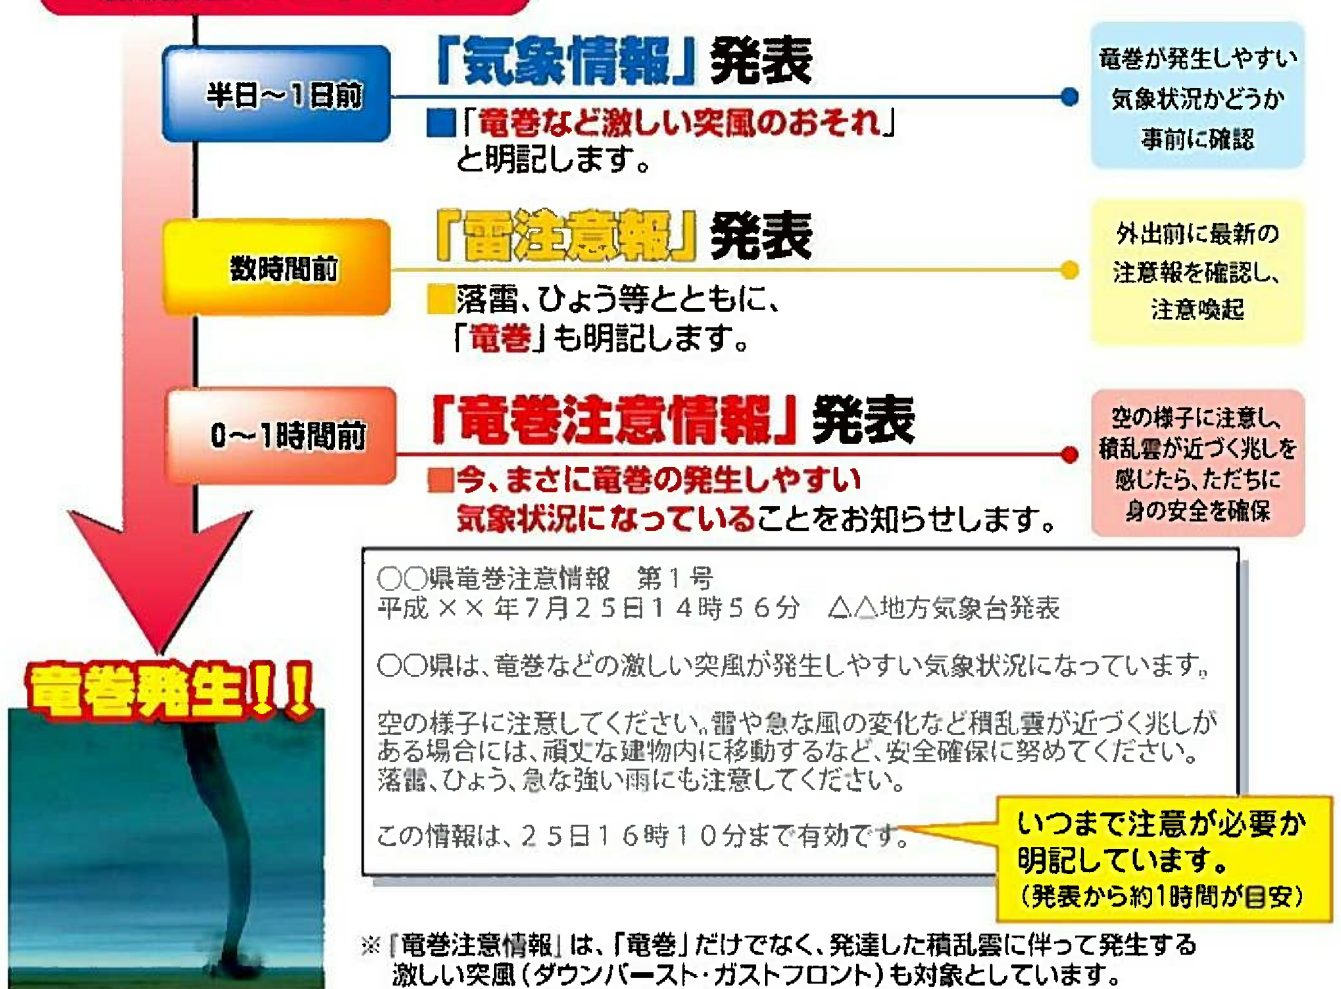

竜巻や突風にご注意を!!

松阪市防災キャラクター
ポウフーン

竜巻は季節を問わず、日本のどこでも発生する可能性があります。特に、積乱雲が発生しやすい台風シーズンに発生件数が多くなっています。

真っ黒い雲が近づき周囲が急に暗くなったり、雷、大粒の雨やひょうが降り出したりする場合には、発達した積乱雲が近づき、竜巻や激しい突風が起こりやすい兆候です。頑丈な建物内に移動するなど、安全確保に努めてください。

竜巻などの激しい突風に関する気象情報として、気象庁から「竜巻注意情報」が発表されます。竜巻注意情報は、次のような流れで、段階的に発表されています。

情報発表のタイミング