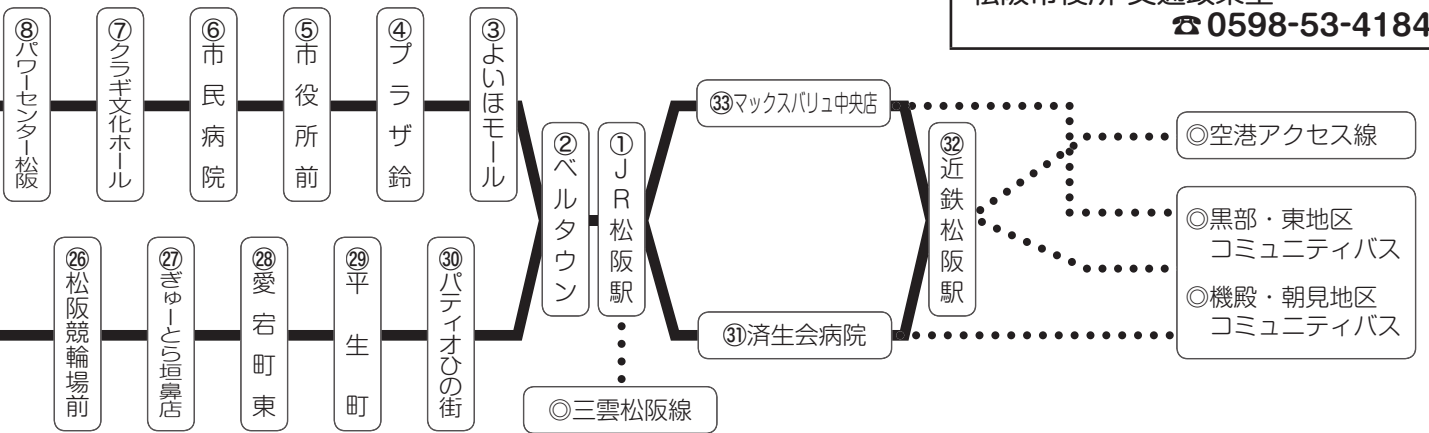

※右回り【J R 松阪駅⇒済生会病院⇒久保中学校⇒アドバンスモール松阪⇒桜町中央方面】

バス停留所名	1便	2便	3便	4便	5便	6便	7便	8便
1 J R 松阪駅	-	-	-	-	乗継1 13:27	乗継2 15:02	乗継3 16:42	-
31 済生会病院	-	-	-	-	13:33	15:10	16:50	-
32 近鉄松阪駅	-	-	-	-	13:35	15:12	16:52	-
33 マックスバリュ中央店	-	-	-	-	13:38	15:15	16:55	-
1 J R 松阪駅(着)	-	-	-	-	13:43	15:22	17:05	-
1 J R 松阪駅(発)	-	乗継4 8:38	乗継5 10:25	乗継6 12:05	13:45	15:24	17:07	乗継7 18:29
2 ベルタウン	-	8:39	10:26	12:06	13:46	15:25	17:08	18:30
30 パティオひの街	-	8:40	10:27	12:07	13:47	15:26	17:09	18:31
29 平生町	-	8:41	10:28	12:08	13:48	15:27	17:10	18:32
28 愛宕町東	-	8:43	10:30	12:10	13:50	15:29	17:12	18:34
27 ぎゅーとら垣鼻店	-	8:47	10:34	12:13	13:53	15:33	17:16	18:37
26 松阪競輪場前	-	8:48	10:35	12:14	13:54	15:34	17:17	18:38
25 久保中学校	-	8:49	10:36	12:15	13:55	15:35	17:18	18:39
24 旭ヶ丘	-	8:50	10:37	12:16	13:56	15:36	17:19	18:40
23 駅部田五月橋	-	8:52	10:39	12:18	13:58	15:38	17:21	18:42
22 駅部田山の世古	-	8:53	10:40	12:19	13:59	15:39	17:22	18:43
21 マックスバリュ学園前店	-	8:56	10:43	12:22	14:02	15:42	17:25	18:46
20 山室入口	-	9:00	10:47	12:26	14:06	15:46	17:29	18:50
19 宝塚古墳公園前	-	9:01	10:48	12:27	14:07	15:47	17:30	18:51
18 アドバンスモール松阪(着)	-	9:04	10:51	12:30	14:10	15:50	17:33	18:54
18 アドバンスモール松阪(発)	7:30	9:08	10:55	12:34	14:14	15:54	17:37	18:58
17 宝塚町	7:32	9:10	10:57	12:36	14:16	15:56	17:39	19:00
16 中田整形前	7:33	9:11	10:58	12:37	14:17	15:57	17:40	19:01
15 花岡小学校口	7:34	9:12	10:59	12:38	14:18	15:58	17:41	19:02
14 ぎゅーとら大黒田店	7:36	9:14	11:01	12:40	14:20	16:00	17:43	19:04
13 さくら保育園前	7:38	9:16	11:03	12:42	14:22	16:02	17:45	19:06
12 桜町郵便局東	7:39	9:17	11:04	12:43	14:23	16:03	17:46	19:07
11 桜町中央	7:40	9:18	11:05	12:44	14:24	16:04	17:47	19:08
10 桜町第二集会所	7:41	9:19	11:06	12:45	14:25	16:05	17:48	19:09
9 城南住宅口	7:42	9:20	11:07	12:46	14:26	16:06	17:49	19:10
8 パワーセンター松阪	7:47	9:25	11:12	12:50	14:30	16:11	17:54	19:14
7 クラギ文化ホール	7:51	9:29	11:16	12:54	14:34	16:15	17:58	19:18
6 市民病院	7:55	9:33	11:20	12:57	14:37	16:19	18:02	19:22
5 市役所前	7:57	9:35	11:22	12:59	14:39	16:21	18:04	19:24
4 プラザ鈴	7:58	9:36	11:23	13:00	14:40	16:22	18:05	19:25
3 よいほモール	7:59	9:37	11:24	13:01	14:41	16:23	18:06	19:26
2 ベルタウン	8:00	9:38	11:25	13:02	14:42	16:24	18:07	19:27
1 J R 松阪駅(着)	8:02	9:40	11:27	13:04 乗継1	14:44 乗継2	16:26 乗継3	18:09 乗継4	19:29
1 J R 松阪駅(発)	8:04	9:42	11:29	-	-	-	-	-
31 済生会病院	8:12	9:50	11:37	-	-	-	-	-
32 近鉄松阪駅	8:14	9:52	11:39	-	-	-	-	-
33 マックスバリュ中央店	8:17	9:55	11:42	-	-	-	-	-
1 J R 松阪駅	8:27 乗継5	10:02 乗継6	11:49 乗継7	-	-	-	-	-

運行時刻はバスの通過予定時刻となっています。道路事情等により到着が遅れる場合もありますので、ご了承ください。