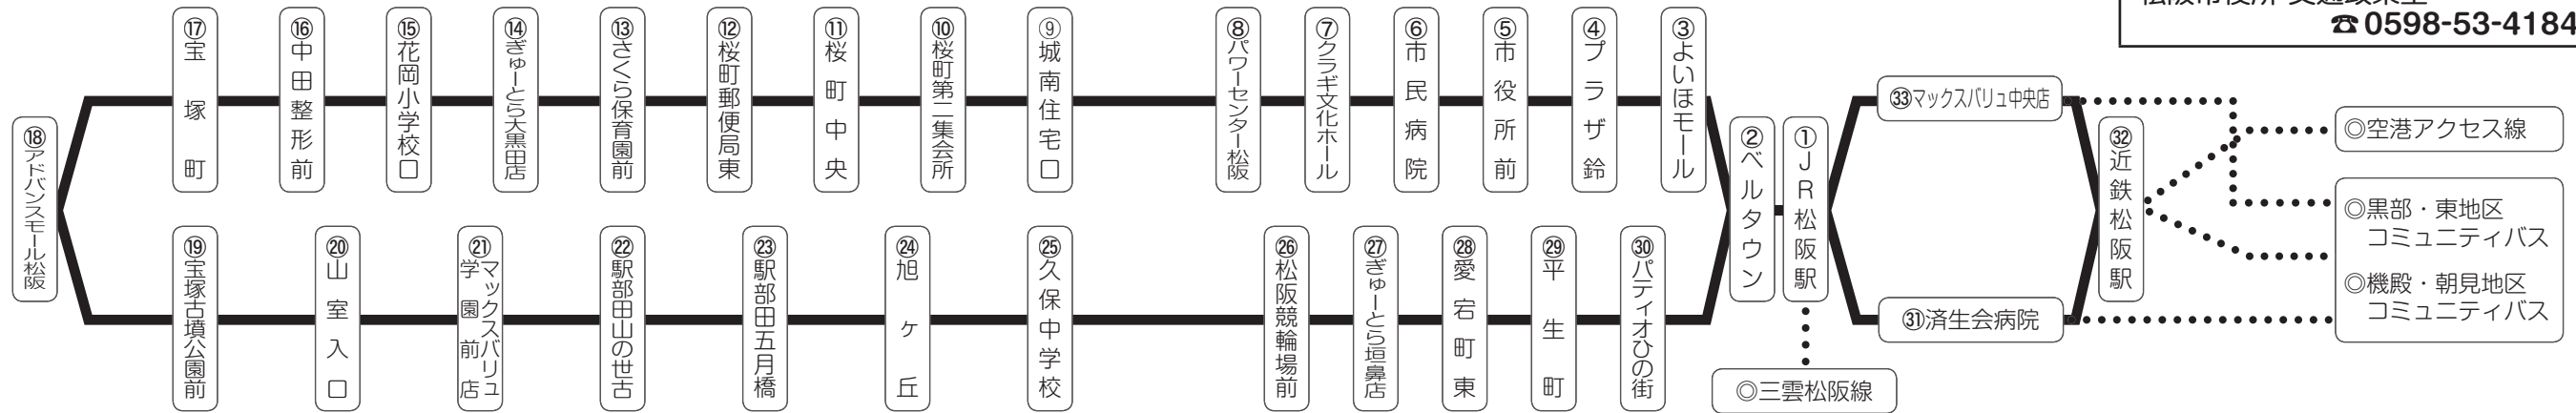

平日
左まわり

買い物や通院などに便利な市街地を循環するバスです。

鈴の音バス「市街地循環線」

運賃
小学生以上
100円
未就学児無料

お問い合わせはこちらまで
三重交通松阪営業所 ☎0598-51-5240
松阪市役所 交通政策室 ☎0598-53-4184

平日運行

※左回り【J R 松阪駅⇒済生会病院⇒桜町中央⇒アドバンスモール松阪⇒久保中学校方面】

バス停留所名	1便	2便	3便	4便	5便	6便	7便	8便	9便
1 J R 松阪駅	-	-	-	-	-	乗継6 15:35	乗継7 17:15	-	-
31 済生会病院	-	-	-	-	-	15:43	17:23	-	-
32 近鉄松阪駅	-	-	-	-	-	15:45	17:25	-	-
33 マックスバリュ中央店	-	-	-	-	-	15:48	17:28	-	-
1 J R 松阪駅(着)	-	-	-	-	-	15:55	17:38	-	-
1 J R 松阪駅(発)	-	乗継1 8:09	乗継2 9:41	乗継3 11:40	乗継4 13:07	乗継5 14:17	15:57	17:41	乗継8 18:59
2 ベルタウン	-	8:10	9:42	11:41	13:08	14:18	15:58	17:42	19:00
3 よいほモール	-	8:11	9:43	11:42	13:09	14:19	15:59	17:43	19:01
4 プラザ鈴	-	8:12	9:44	11:43	13:10	14:20	16:00	17:44	19:02
5 市役所前	-	8:13	9:45	11:44	13:11	14:21	16:01	17:45	19:03
6 市民病院	-	8:15	9:47	11:46	13:13	14:23	16:03	17:47	19:05
7 クラギ文化ホール	-	8:19	9:51	11:50	13:17	14:27	16:07	17:51	19:09
8 パワーセンター松阪	-	8:24	9:56	11:56	13:23	14:32	16:12	17:56	19:14
9 城南住宅口	-	8:25	9:57	11:57	13:24	14:33	16:13	17:57	19:15
10 桜町第二集会所	-	8:26	9:58	11:58	13:25	14:34	16:14	17:58	19:16
11 桜町中央	-	8:27	9:59	11:59	13:26	14:35	16:15	17:59	19:17
12 桜町郵便局東	-	8:28	10:00	12:00	13:27	14:36	16:16	18:00	19:18
13 さくら保育園前	-	8:29	10:01	12:01	13:28	14:37	16:17	18:01	19:19
14 ぎゅーとら大黒田店	-	8:31	10:03	12:03	13:30	14:39	16:19	18:03	19:21
15 花岡小学校口	-	8:33	10:05	12:05	13:32	14:41	16:21	18:05	19:23
16 中田整形前	-	8:34	10:06	12:06	13:33	14:42	16:22	18:06	19:24
17 宝塚町	-	8:35	10:07	12:07	13:34	14:43	16:23	18:07	19:25
18 アドバンスモール松阪(着)	-	8:39	10:11	12:10	13:37	14:47	16:27	18:11	19:29
18 アドバンスモール松阪(発)	7:34	8:44	10:16	12:15	13:42	14:52	16:32	18:16	19:34
19 宝塚古墳公園前	7:36	8:46	10:18	12:17	13:44	14:54	16:34	18:18	19:36
20 山室入口	7:37	8:47	10:19	12:18	13:45	14:55	16:35	18:19	19:37
21 マックスバリュ学園前店	7:42	8:52	10:24	12:22	13:49	15:00	16:40	18:24	19:42
22 駅部田山の世古	7:43	8:53	10:25	12:23	13:50	15:01	16:41	18:25	19:43
23 駅部田五月橋	7:44	8:54	10:26	12:24	13:51	15:02	16:42	18:26	19:44
24 旭ヶ丘	7:46	8:56	10:28	12:26	13:53	15:04	16:44	18:28	19:46
25 久保中学校	7:47	8:57	10:29	12:27	13:54	15:05	16:45	18:29	19:47
26 松阪競輪場前	7:48	8:58	10:30	12:28	13:55	15:06	16:46	18:30	19:48
27 ぎゅーとら垣鼻店	7:52	9:02	10:34	12:30	13:57	15:10	16:50	18:34	19:52
28 愛宕町東	7:54	9:04	10:36	12:32	13:59	15:12	16:52	18:36	19:54
29 平生町	7:56	9:06	10:38	12:34	14:01	15:14	16:54	18:38	19:56
30 パティオひの街	7:58	9:07	10:39	12:35	14:02	15:15	16:55	18:39	19:57
2 ベルタウン	8:00	9:08	10:40	12:36	14:03	15:16	16:56	18:40	19:58
1 J R 松阪駅(着)	8:02 乗継1	9:09	10:41	12:37	14:04 乗継5	15:17 乗継6	16:57 乗継7	18:41 乗継8	19:59
1 J R 松阪駅(発)	-	9:11	10:43	12:38	-	-	-	-	-
31 済生会病院	-	9:19	10:51	12:44	-	-	-	-	-
32 近鉄松阪駅	-	9:21	10:53	12:46	-	-	-	-	-
33 マックスバリュ中央店	-	9:24	10:56	12:49	-	-	-	-	-
1 J R 松阪駅	-	9:31 乗継2	11:03 乗継3	12:54 乗継4	-	-	-	-	-