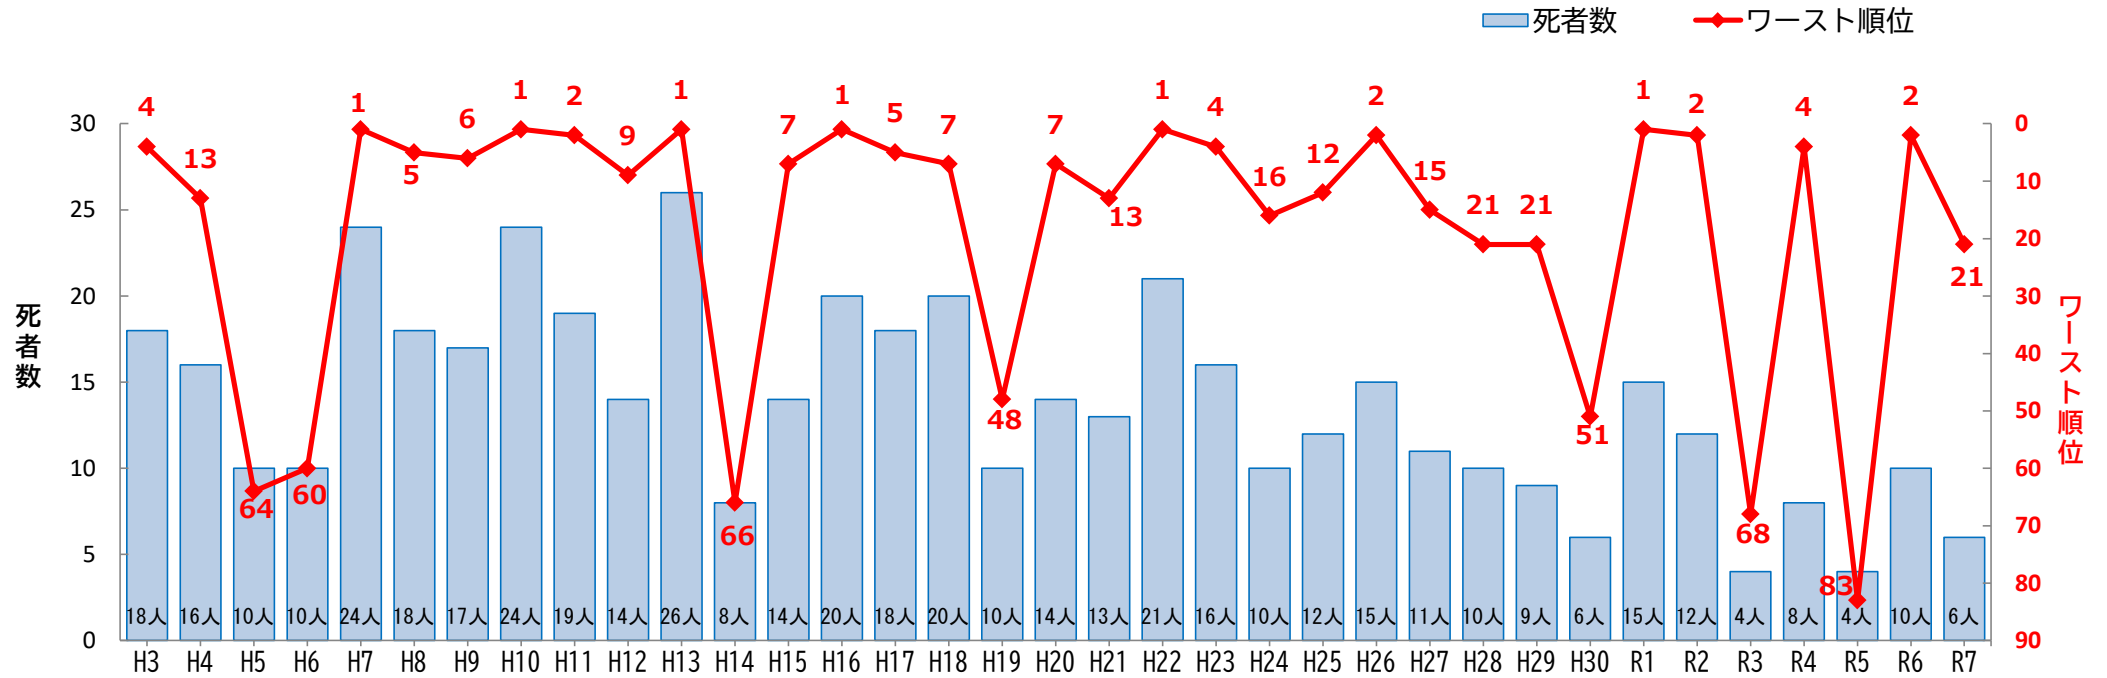

交通事故死者数とワースト順位 (全国の人口10万人以上都市中)

区分	H3	H4	H5	H6	H7	H8	H9	H10	H11	H12	H13	H14	H15	H16	H17	H18	H19	H20	H21	H22	H23	H24	H25	H26	H27	H28	H29	H30	R1	R2	R3	R4	R5	R6	R7
死者数	18	16	10	10	24	18	17	24	19	14	26	8	14	20	18	20	10	14	13	21	16	10	12	15	11	10	9	6	15	12	4	8	4	10	6
ワースト順位	4	13	64	60	1	5	6	1	2	9	1	66	7	1	5	7	48	7	13	1	4	16	12	2	15	21	21	51	1	2	68	4	83	2	21
10万人都市数	209	209	213	214	218	218	218	223	225	224	227	226	226	225	227	257	261	261	262	265	269	269	265	269	269	267	259	266	265	266	266	264	260	260	259