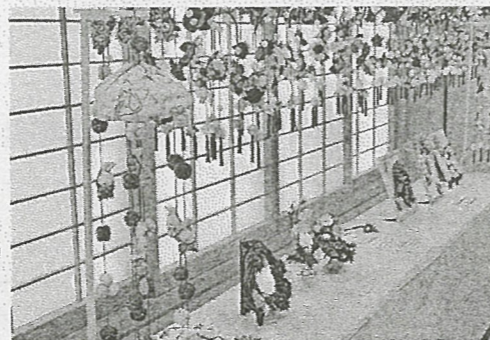

花菖蒲展

6月9日(火)～6月13日(土)

“武四郎花菖蒲の会”の方々が、丹精込めてお世話なされた花菖蒲です。

9:00～16:00 ※13日は15:00まで

【場 所】小野江地区コミュニティセンター 底下

【問合せ】小野江地区コミュニティセンター (67-5714)

継続講座 スローエアロビック

スローエアロビックは、どなたでも楽しみながら続けられる体操です。
シンプルな動きで、音楽に合わせて楽しく体をほぐします。

日 時：第1・3(木) 月2回 10:30～11:40

場 所：小野江地区コミュニティセンター 大研修室

講 師：大矢美佳さん

参加費：月2回 月額1,000円 持ち物：タオル・飲み物・室内用靴

定 員：15人程度

申込み：小野江地区コミュニティセンター

申込み締切り：定員になり次第、受付を締め切らせていただきます。

三雲公民館 ちりめんのつるし飾り講座

つまみ細工の基本を学び、季節のお花をつるし飾りに仕立てます。

日 時：令和8年7月～令和9年2月 第2・4(木) ※8月・2月は第3・4(木)

13:30～15:30

場 所：三雲公民館 (松阪市曾原町872、三雲地域振興局2階)

講 師：石原美佳さん

定 員：先着12人

持ち物：裁縫セット

材料費：7月～10月(前期4,000円) 11月～2月(後期4,000円)

申込み：三雲公民館 ☎56-5000

✉ mikumo.ph@city.matsusaka.mie.jp

申込期間：6月9日(火)～30日(火)

おのえ住民自治協議会からお知らせ

心肺蘇生法講習会

日 時：6月14日(日)

9:30～11:00

場 所：小野江地区コミュニティセンター 大研修室

内 容：心肺蘇生法の実習

※当日参加OKです。

おのえ村まつり

日 時：7月4日(土)

18:00～20:00

場 所：小野江小学校 運動場・体育館

内 容：響座いなせ組・キッチンカーなど

※詳しくは、広報同時配布の「おのえ村まつり」チラシをご覧ください。