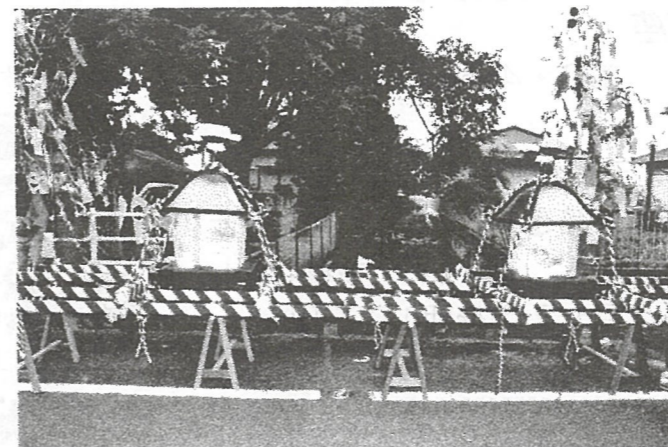

※夜間、休日のご使用時には、**使用者全員入っていただきましたら、玄関を内から施錠して使用していただきますよう、よろしくお願いいたします。**また、**使用後は、玄関を施錠していただきますよう、よろしくお願いいたします。**

※開館時間以外のご使用におきまして、窓の開閉の有無に関わらず、部屋や通路などの窓が閉まっているかの確認をしていただきますよう、よろしくお願いいたします。

※次の方が気持ち良く使用していただけるように、**活動後に掃除機をかける等の清掃のご協力をお願いします。**

令和8年6月1日発行(第3号)

コミセンだより

かささぎシンフォニー♪

発行 鵠地区コミュニティセンター 松阪市星合町6-1 Tel・Fax56-6025

かささぎシンフォニーの由来

たよりの名前にありますシンフォニーという言葉には、音楽の交響曲という意味とともに調和や交流といった意味もあることから、鵠地区の住民の皆様と様々な交流をしていけたらと思いを考えていただきました。

《センター長の一言(*^-^*)》

鵠の町を少し歩いて、立ち止まっていたくと色々な風の音色が、美しいハーモニーを奏でているのが聞こえます。ほんの少し耳を澄ませていただくと幸いです。

鵠七夕まつり

鵠住民自治協議会では、今年も8月7日(金)に「鵠七夕まつり」を開催することになりました。七夕まつりは、毎年、幼児からお年寄りの方々まで世代を超えた多数の方々にご参加をいただいています。地域住民が一体となって笹の飾りつけや神輿(みこし)を担ぐ体験型のイベントです。真夏の夕暮れ時、ロマンあふれる物語に心を癒されてみませんか。飲み物やおやつも多数ご用意しています。たくさんの方のご参加お待ちしております!

七夕まつり実行委員長 萩原 純

☆休館日について：年末・年始及び土・日曜日と祭日が休館です。

☆土・日曜日・祭日にご利用のお客様はご相談下さい。

☆その他の教室は趣味のサークルです。

☆趣味のサークルに関するお問い合わせは各サークルの代表者又はコミュニティセンターにお願いします。

☆施設の利用等ご不明な事は下記までお問い合わせください。

鵠地区コミュニティセンター 松阪市星合町6-1

TEL・FAX 0598-56-6025