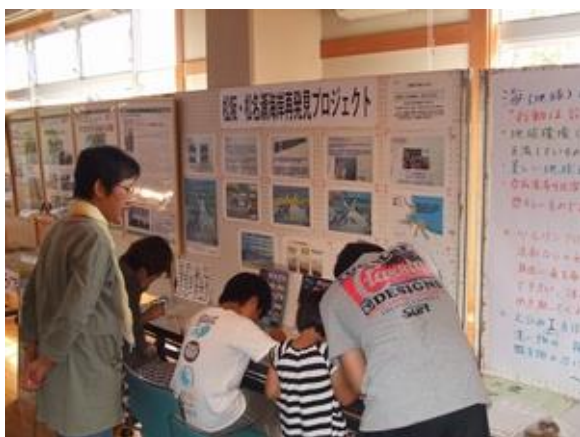

計 10組

・協力団体

NPO 法人三重スローライフ協会、伊勢寺地域環境保全向上活動をする会、格子戸の会、松阪市清掃政策課

計 4組

合計 14組

○来場者数

9月17日（金）	66人
9月18日（土）	114人
9月19日（日）	276人
9月20日（月・祝）	288人
4日間合計	744人

（※昨年 9月19日～23日5日間合計 403人）

○開催の様子（抜粋）

・17日～19日

各団体の展示の様子

・20日（メインの日）

ちやちやも着ぐるみによるPR

嬉野アイリス 牛乳パックで釣り遊び

株田上材木店 国産材積み遊び

各事業者展示の様子

松阪・松名瀬海岸再発見プロジェクト
ちりめんモンスター探し

格子戸の会 貝の根付け体験