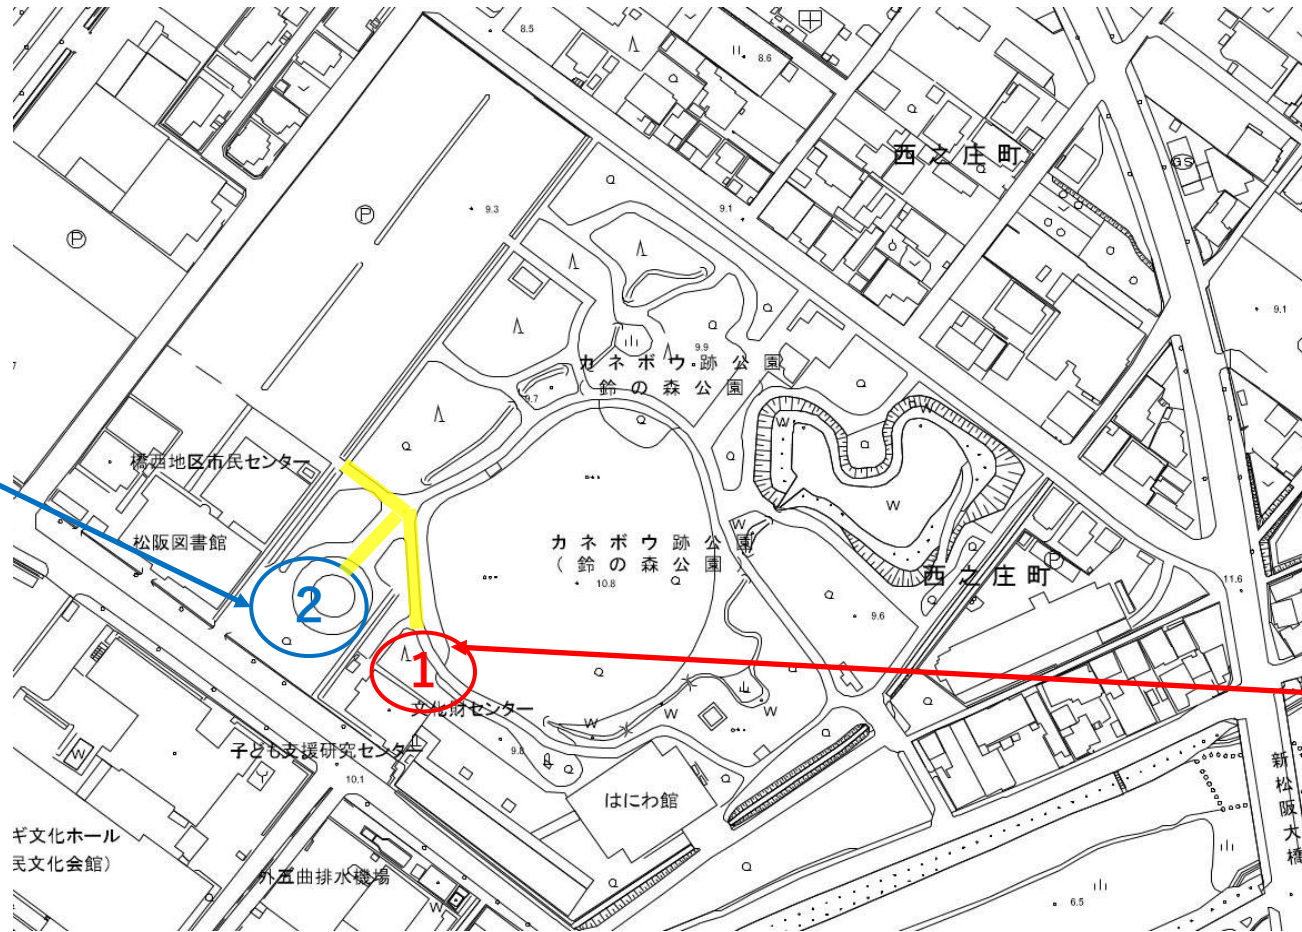

別添1 鈴の森イルミネーション 施行対象範囲図

② 噴水エリア

(参考) メタセコイア及び噴水エリア

①メタセコイア1本

①イルミネーション等の装飾
(文化財センター横のメタセコイア1本及び周辺)

②マーケット会場
(鈴の森公園噴水エリア)

安全管理用照明機器等
設置エリア

別添2 鈴の森イルミネーション ペットボトルツリー素材

- ・サイズ：500ml(キャップは外す)
- ・本数：1,000本程度
- ・マーカーもしくはマジック(油性もしくは耐水性)で文字やイラストを書く。
- ・文字やイラストは片面だけ書かれている。
- ・ペットボトルの底を上になっている。

イメージ

別添3 鈴の森イルミネーション 警備員配置想定図