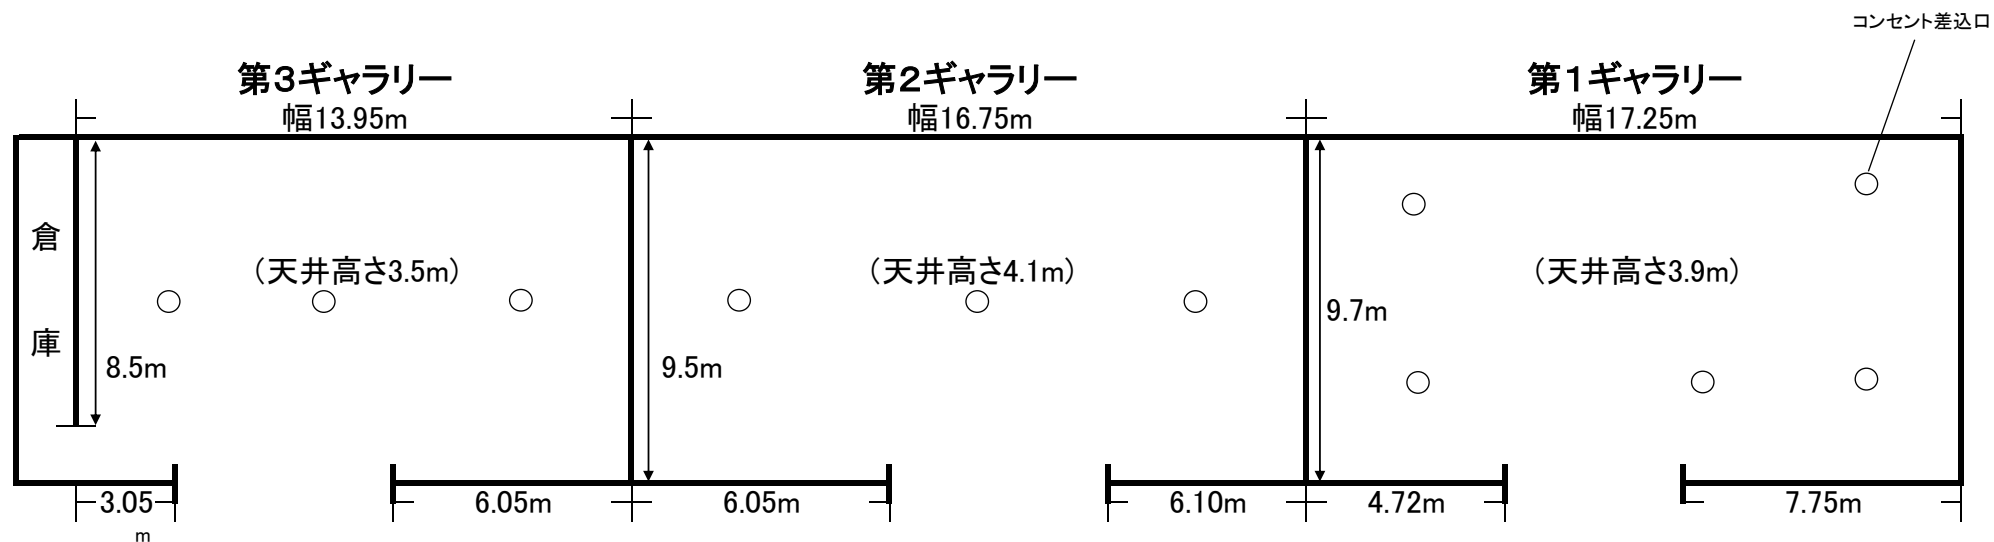

文化財センター ギャラリー平面図【第1・2・3総面積=458.49㎡(136.55坪)】

部屋面積132.525㎡(39.75坪)

自動ドア開口部 1.78m
自動ドア高さ 2.38m

部屋面積159.125㎡(47.7坪)

自動ドア開口部 1.85m
自動ドア高さ 2.4m

部屋面積166.84㎡(49.1坪)

自動ドア開口部 1.85m
自動ドア高さ 2.08m