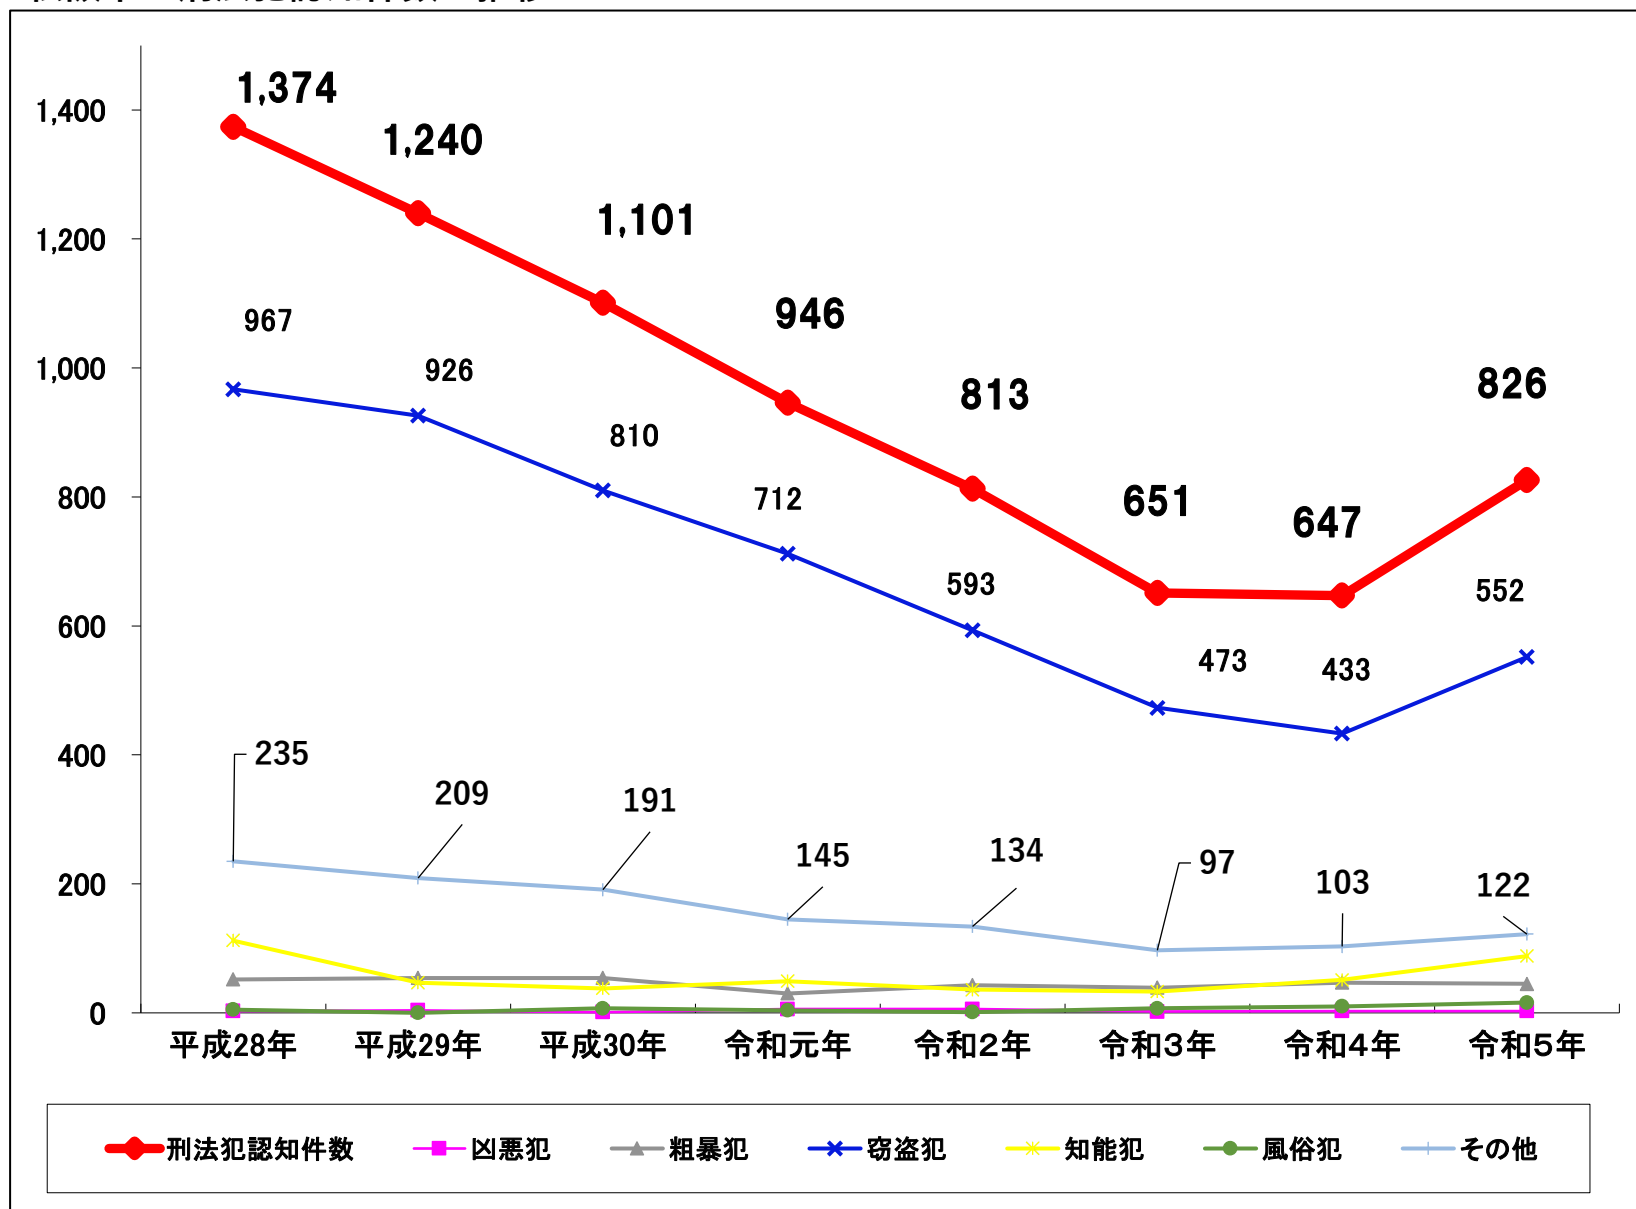

松阪市の刑法犯認知件数の推移

年	平成28年	平成29年	平成30年	令和元年	令和2年	令和3年	令和4年	令和5年
刑法犯認知件数	1,374	1,240	1,101	946	813	651	647	826
凶悪犯	3	4	1	6	6	2	3	3
粗暴犯	52	54	54	30	43	39	47	45
窃盗犯	967	926	810	712	593	473	433	552
知能犯	112	47	38	49	36	33	51	88
風俗犯	5	0	7	4	1	7	10	16
その他	235	209	191	145	134	97	103	122

1. 凶悪犯 - 殺人、強盗、放火、強制性交
2. 粗暴犯 - 暴行、傷害、脅迫、恐喝等
3. 窃盗犯 - 窃盗
4. 知能犯 - 詐欺、横領、偽造、汚職、背任等
5. 風俗犯 - 賭博、わいせつ
6. その他 - 公務執行妨害、住居侵入、器物破損、占有離脱物横領等