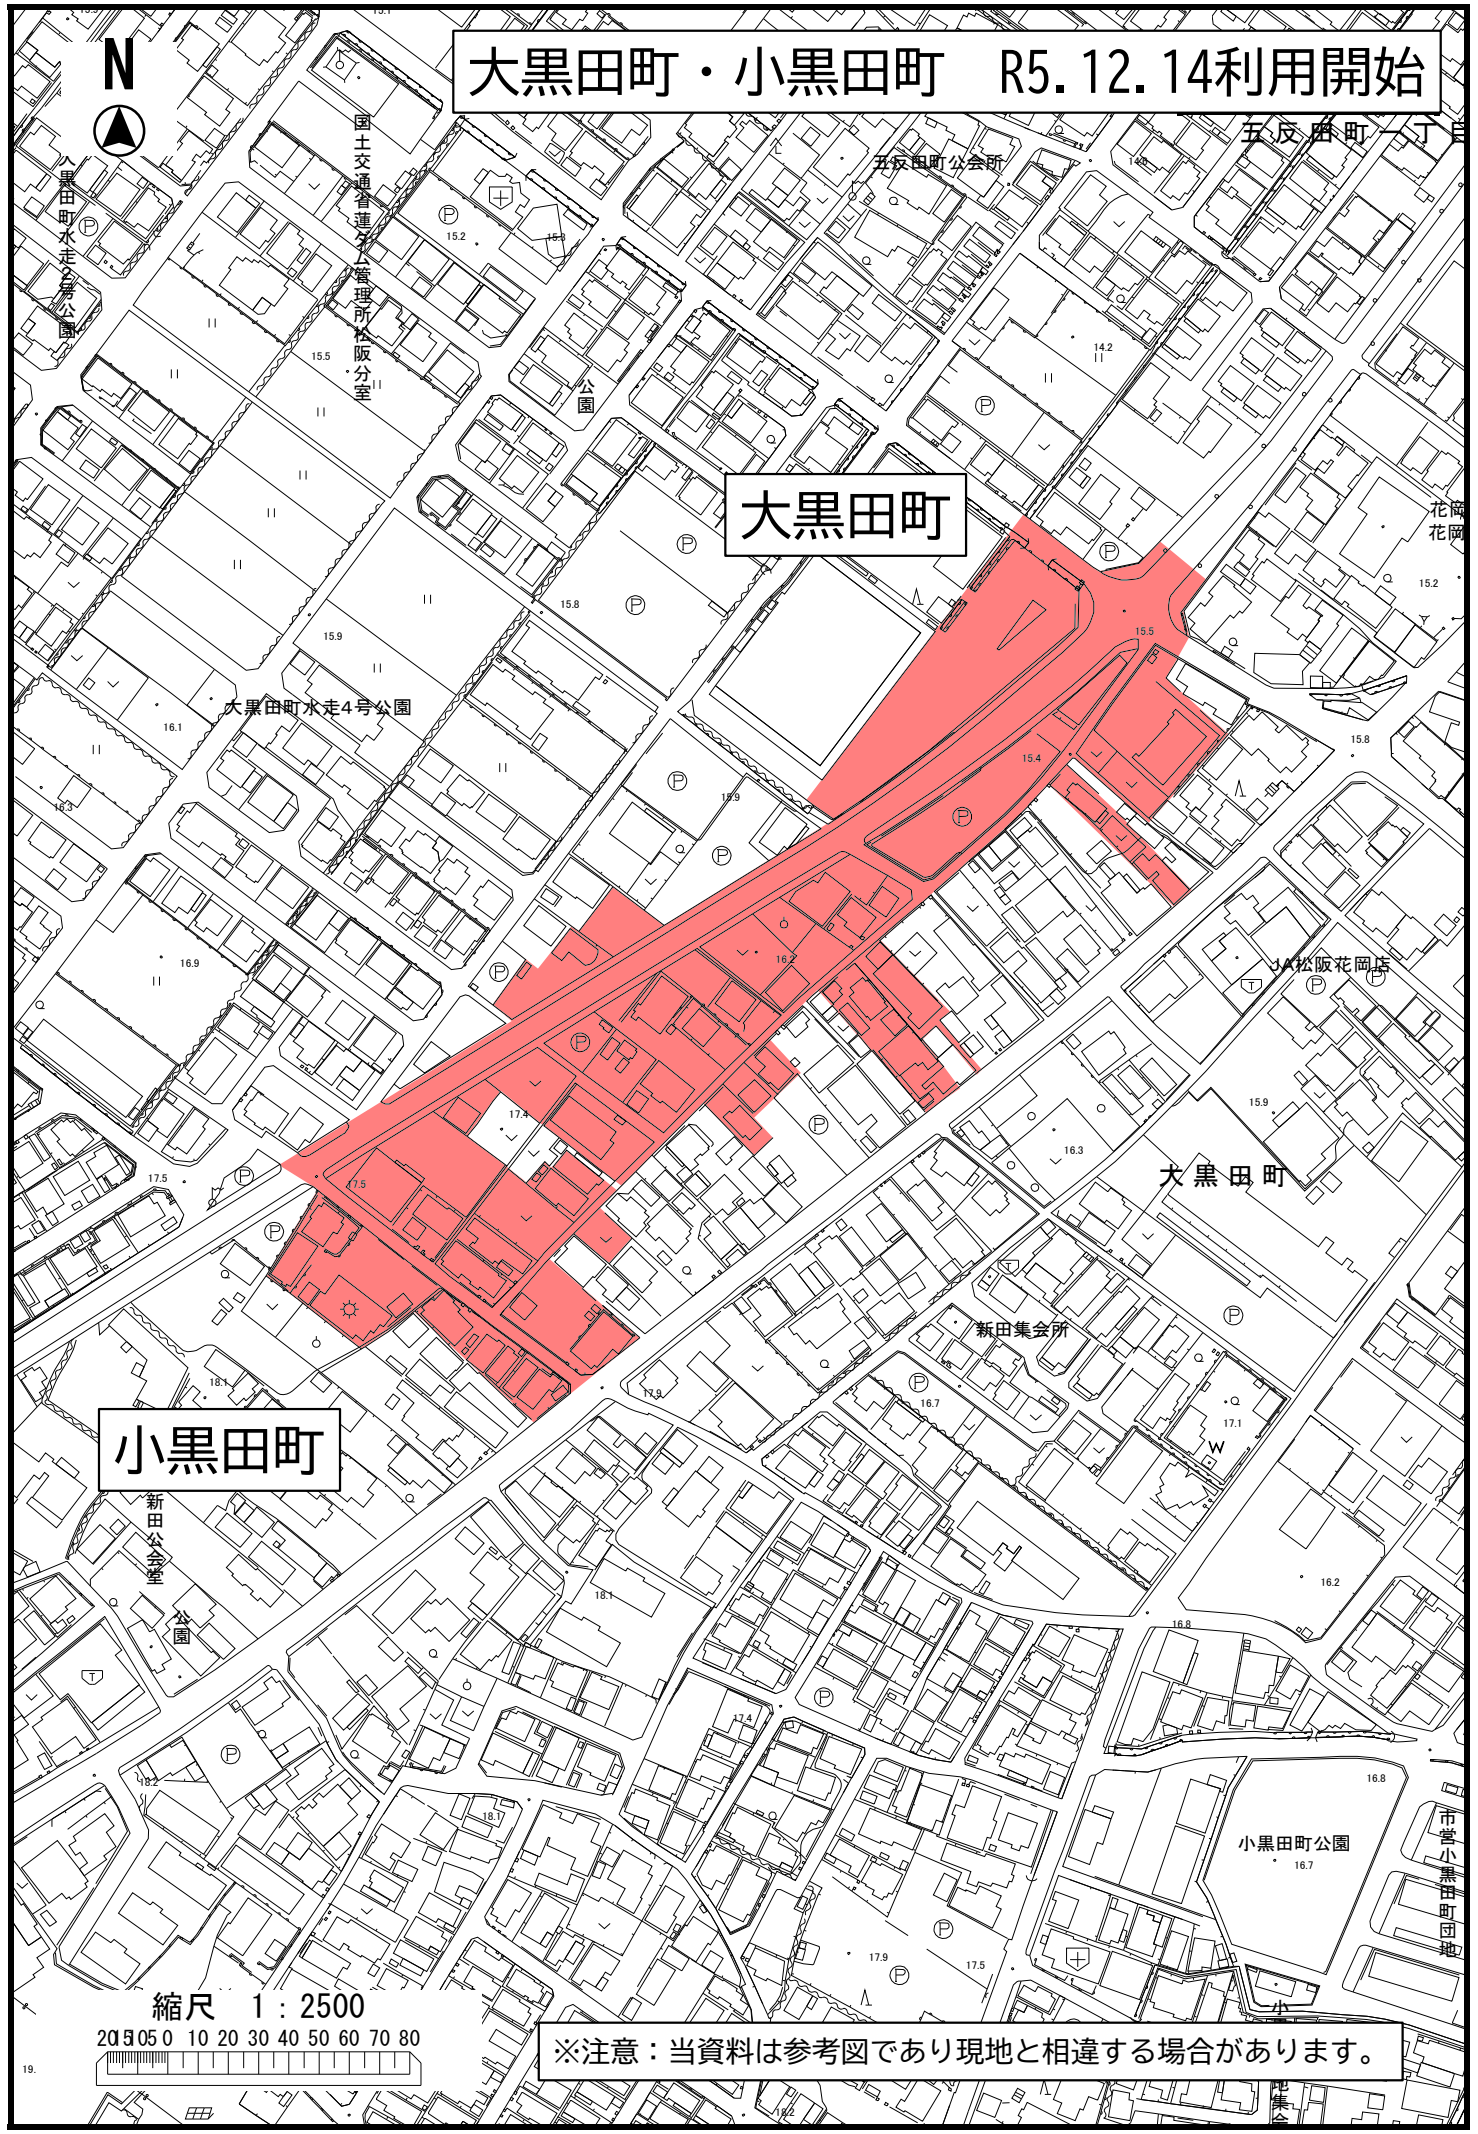

# 大黒田町・小黑田町 R5.12.14利用開始

大黒田町

小黑田町

※注意：当資料は参考図であり現地と相違する場合があります。

松阪市学校給食センターバルランチ

上川町 R5.12.14利用開始

徳和駅

上川町