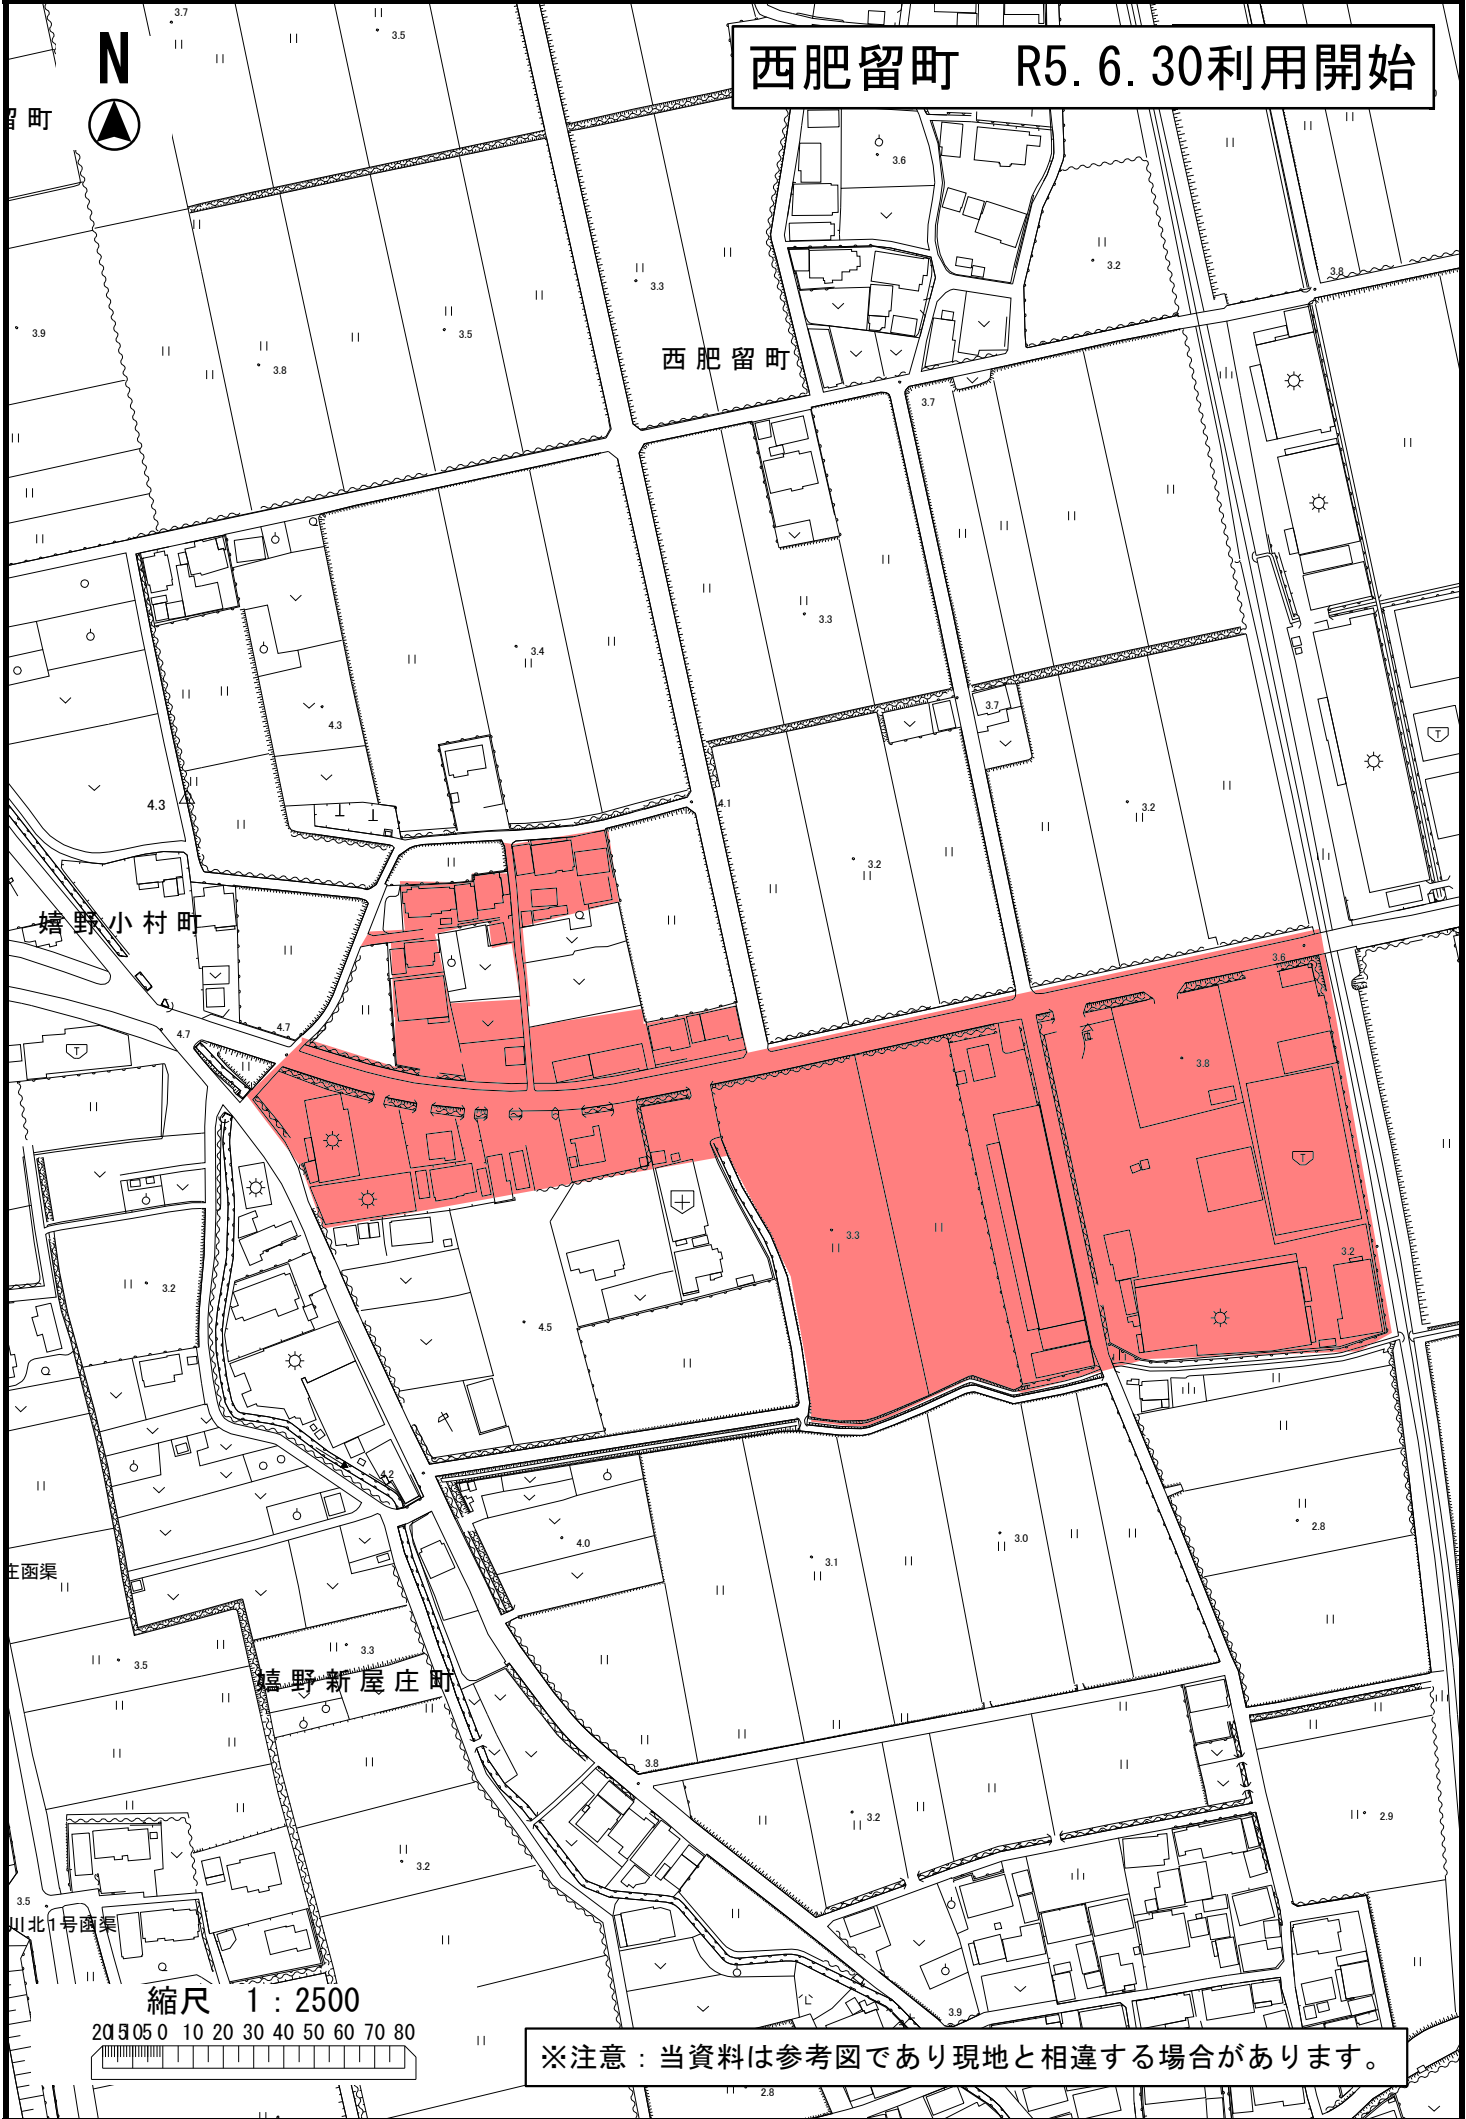

西肥留町 R5. 6. 30利用開始

JR線

西肥留町

豊田幼稚園

豊田小学校

中勢バイパス

縮尺 1 : 10000

※注意：当資料は参考図であり現地と相違する場合があります。

西肥留町 R5. 6. 30利用開始

縮尺 1 : 2500

20 50 0 10 20 30 40 50 60 70 80

※注意：当資料は参考図であり現地と相違する場合があります。