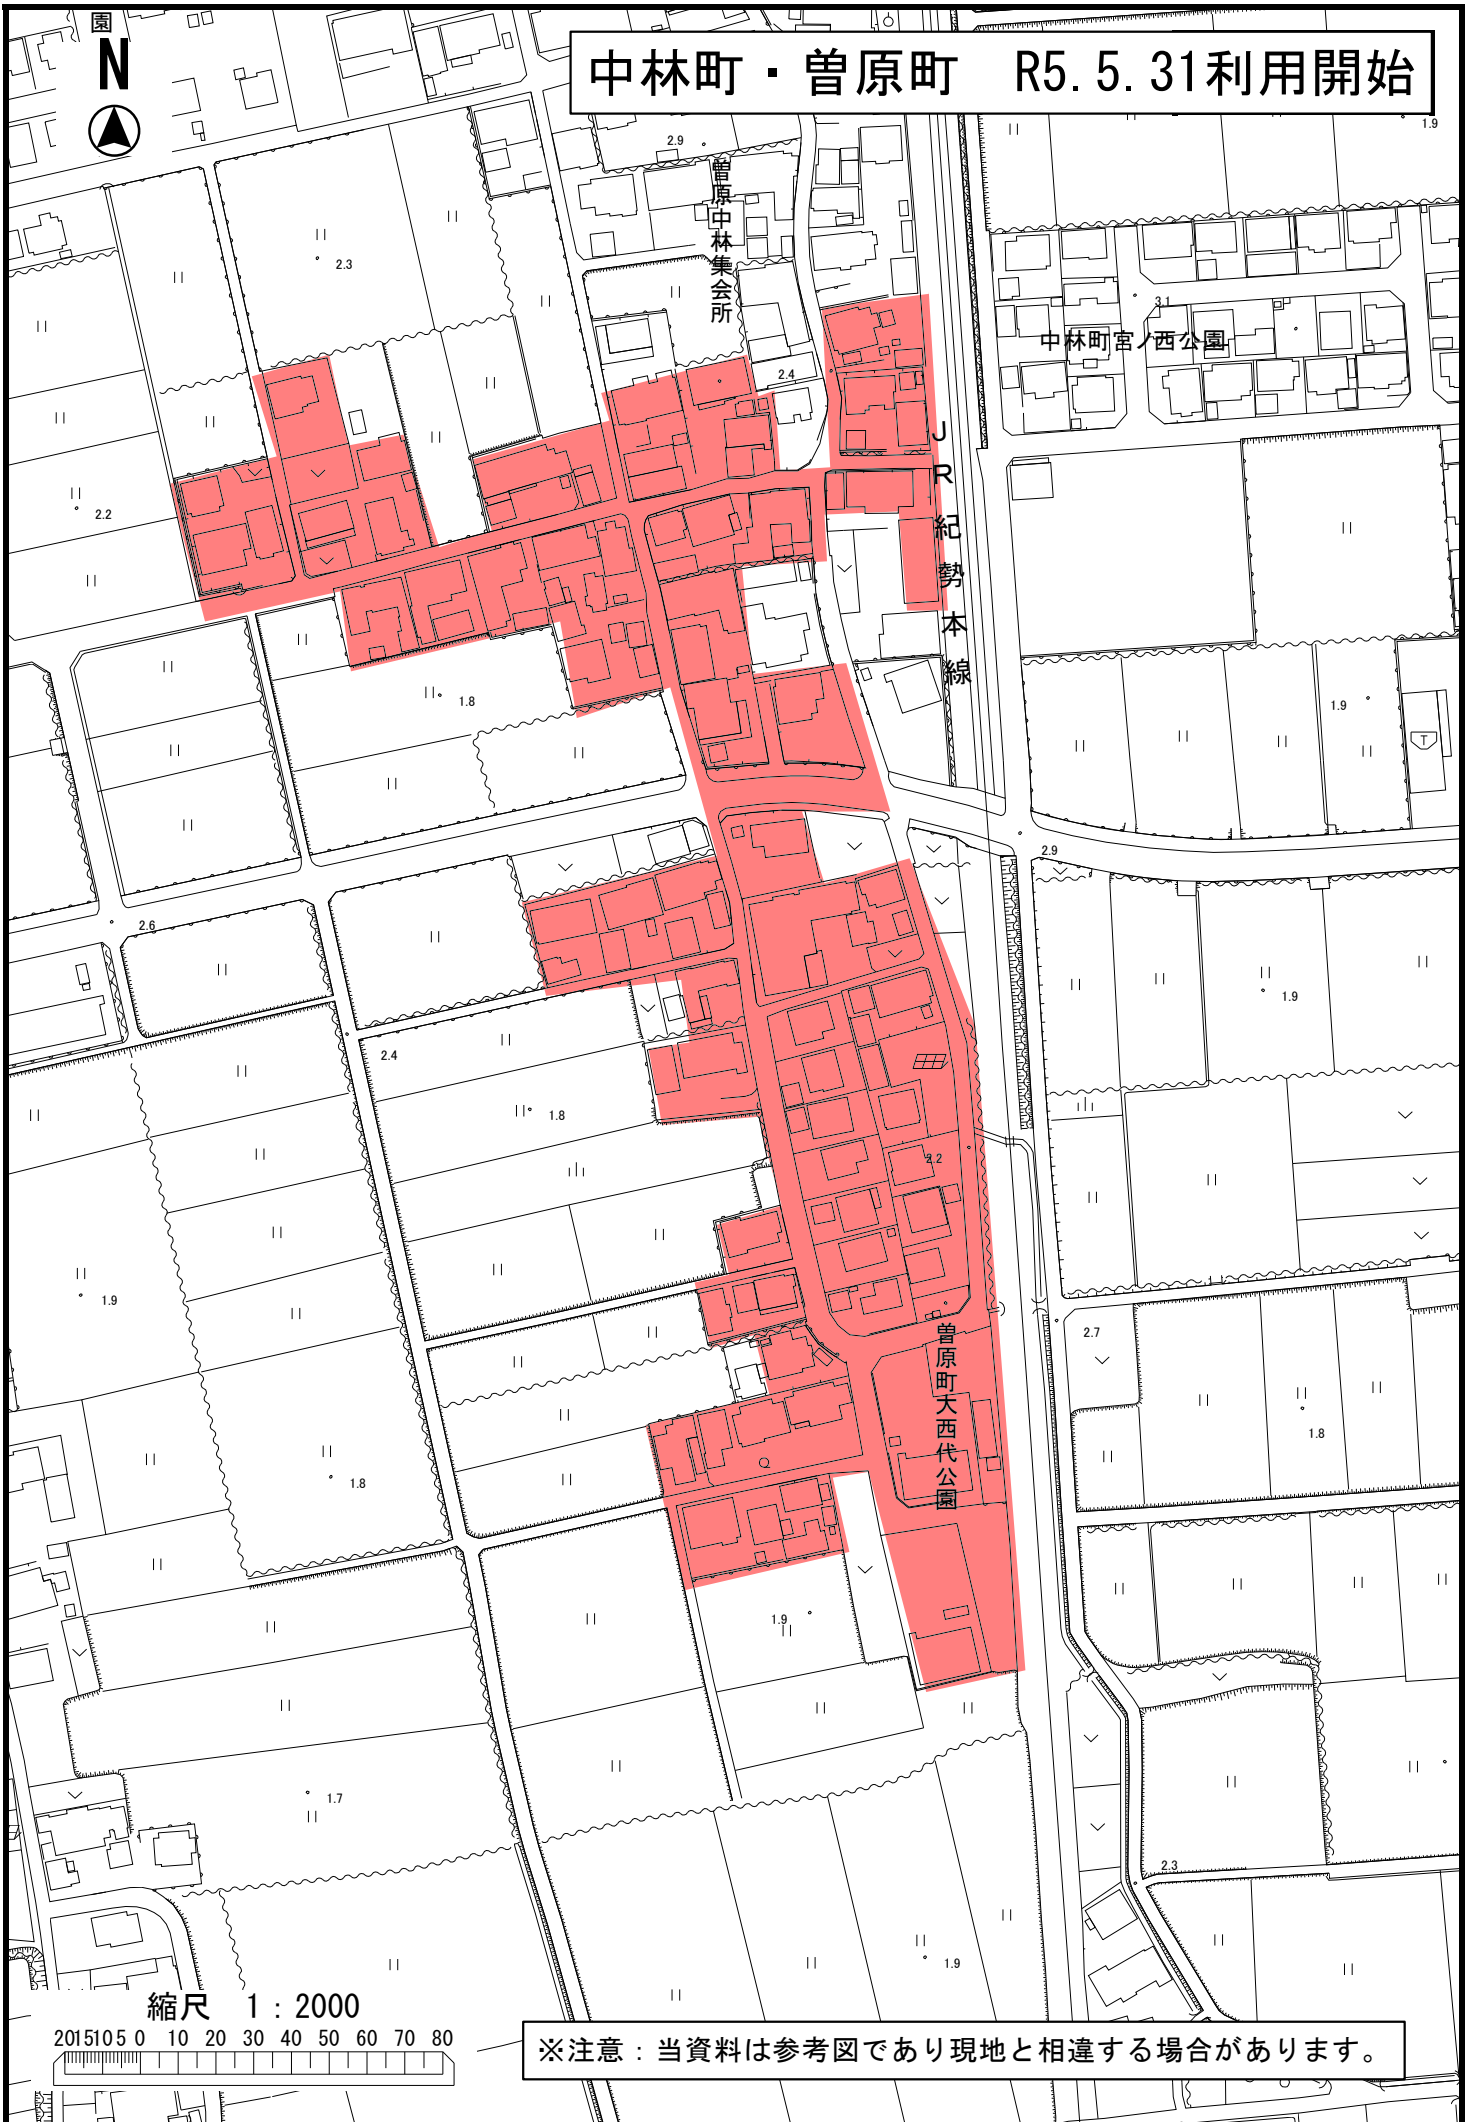

中林町・曾原町 R5.5.31利用開始

中林町

曾原町

豊田小学校

三雲中学校

六軒駅

伊勢中原駅

縮尺 1 : 10000

100 50 0 100 200 300 400

※注意：当資料は参考図であり現地と相違する場合があります。

中林町・曾原町 R5. 5. 31利用開始

縮尺 1 : 2000

※注意：当資料は参考図であり現地と相違する場合があります。