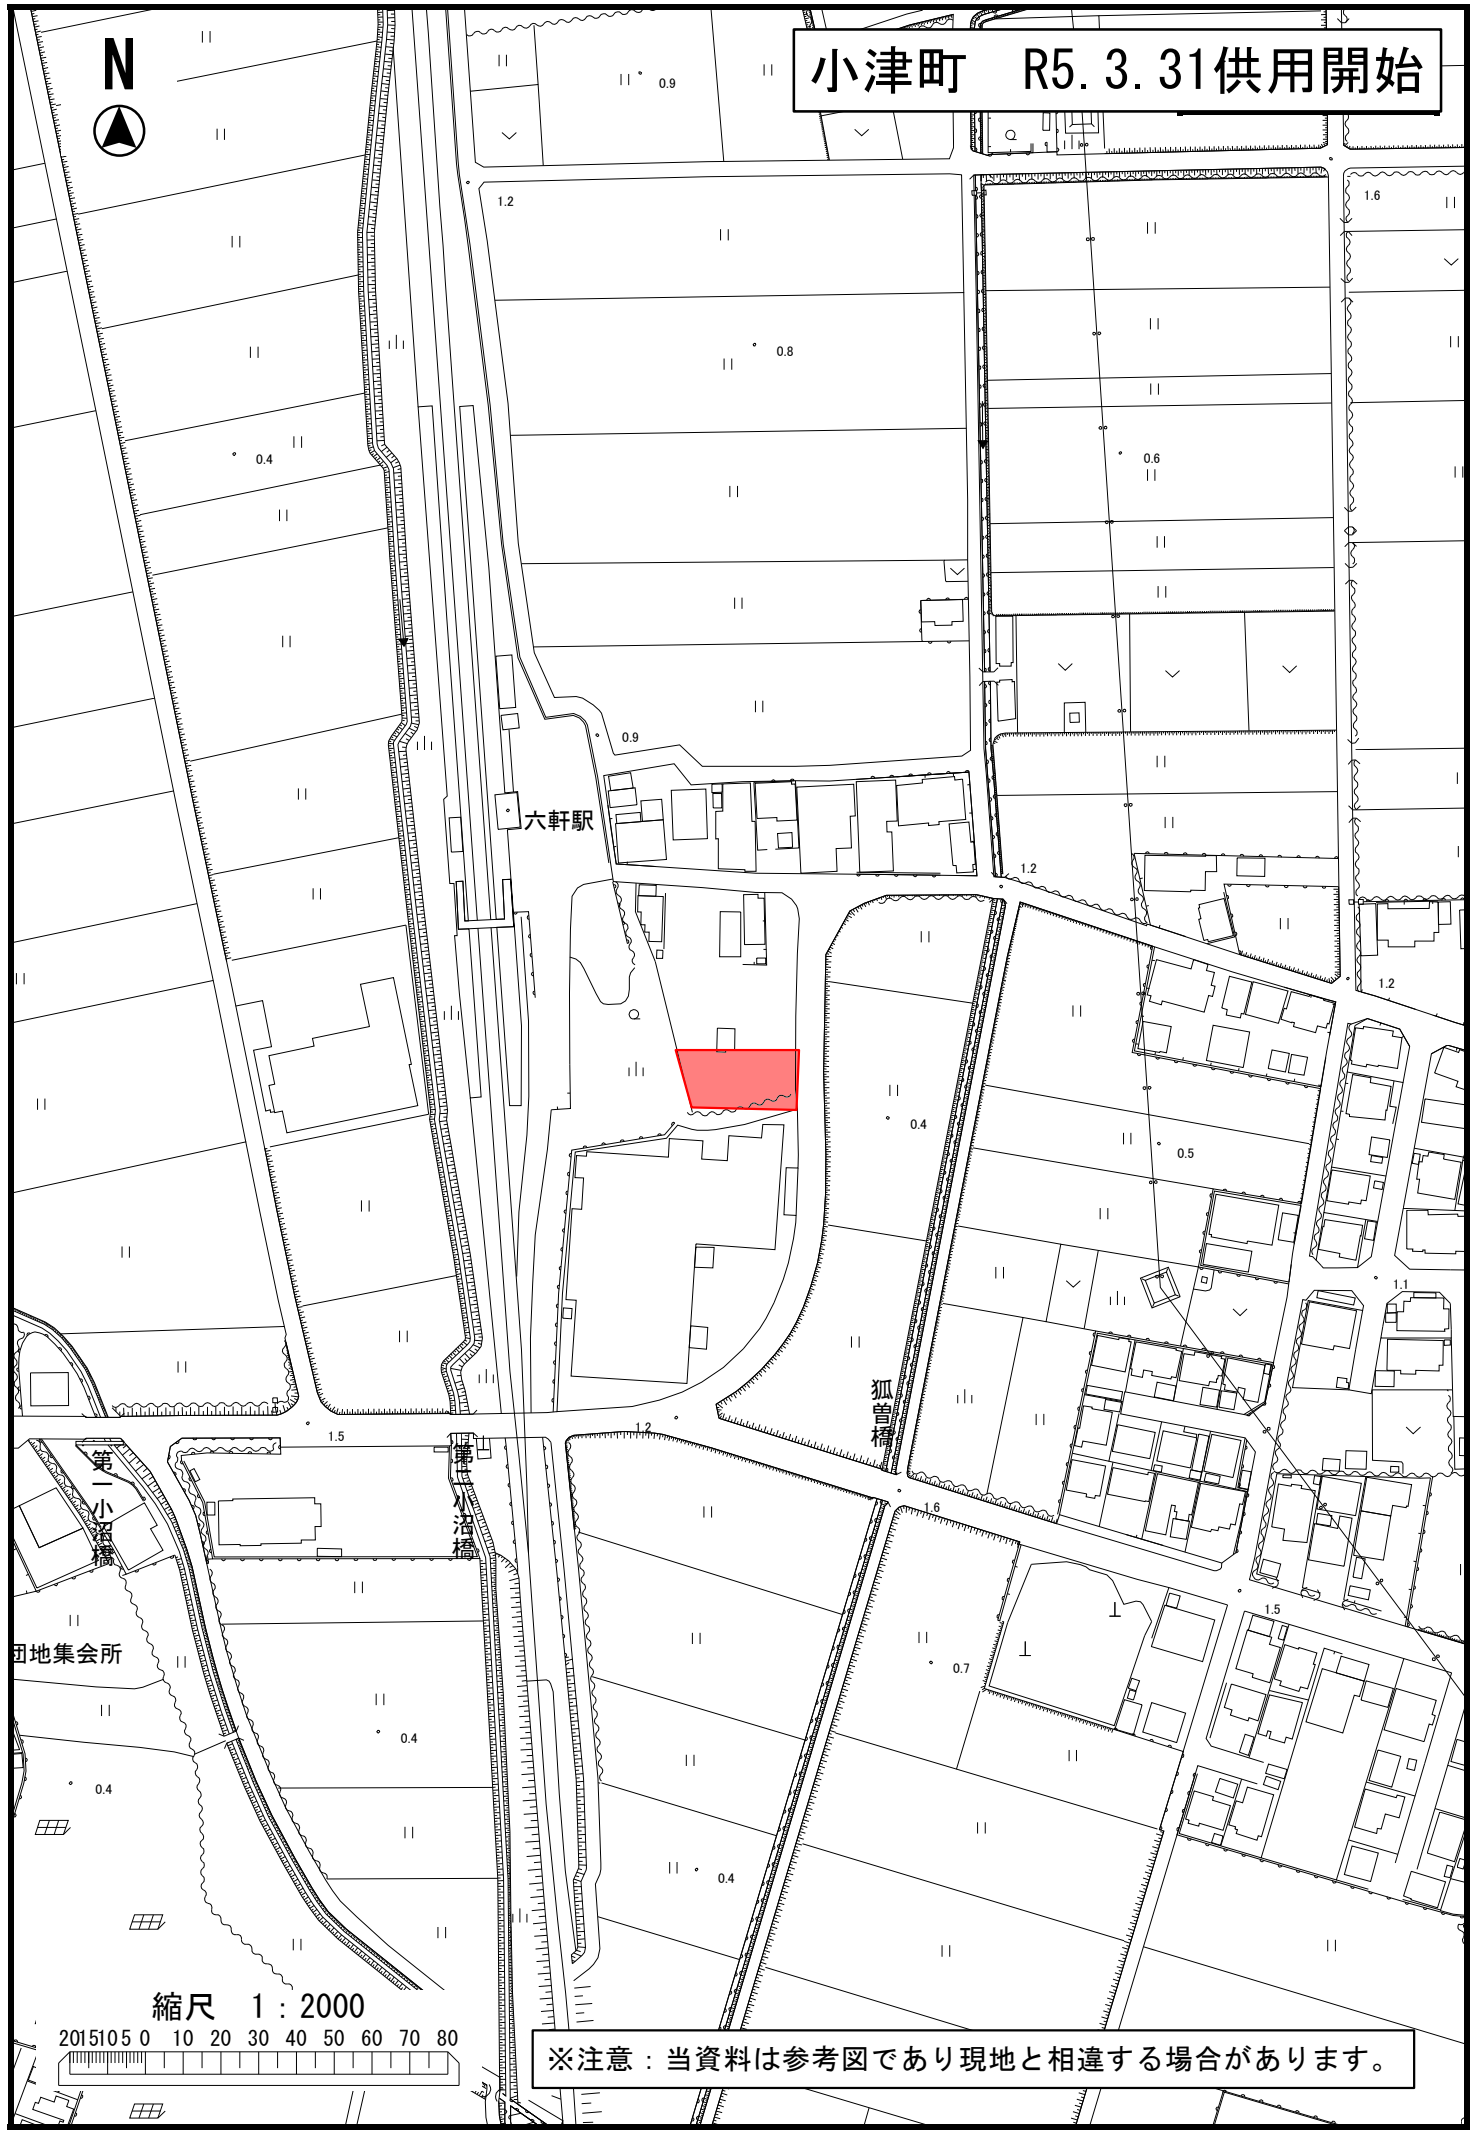

小津町・市場庄町 R5. 3. 31供用開始

小津町

三雲中学校

六軒駅

三重県地方卸売市場

市場庄町

米ノ庄小学校

縮尺 1 : 10000

100 50 0 100 200 300 400

※注意：当資料は参考図であり現地と相違する場合があります。

小津町 R5. 3. 31供用開始

大軒駅

狐宮橋

第一小津橋

団地集会所

縮尺 1 : 2000

準用下流端

用河川新川

サービスセンターい

サービスほてい

縮尺 1 : 2000

※注意：当資料は参考図であり現地と相違する場合があります。

五主町 R5. 3. 31供用開始

五主町

松阪市ハートフルみくも 福祉センター

縮尺 1 : 10000

100 50 0 100 200 300 400

※注意：当資料は参考図であり現地と相違する場合があります。

五主町 R5. 3. 31供用開始

縮尺 1 : 2000

2015105 0 10 20 30 40 50 60 70 80

※注意：当資料は参考図であり現地と相違する場合があります。