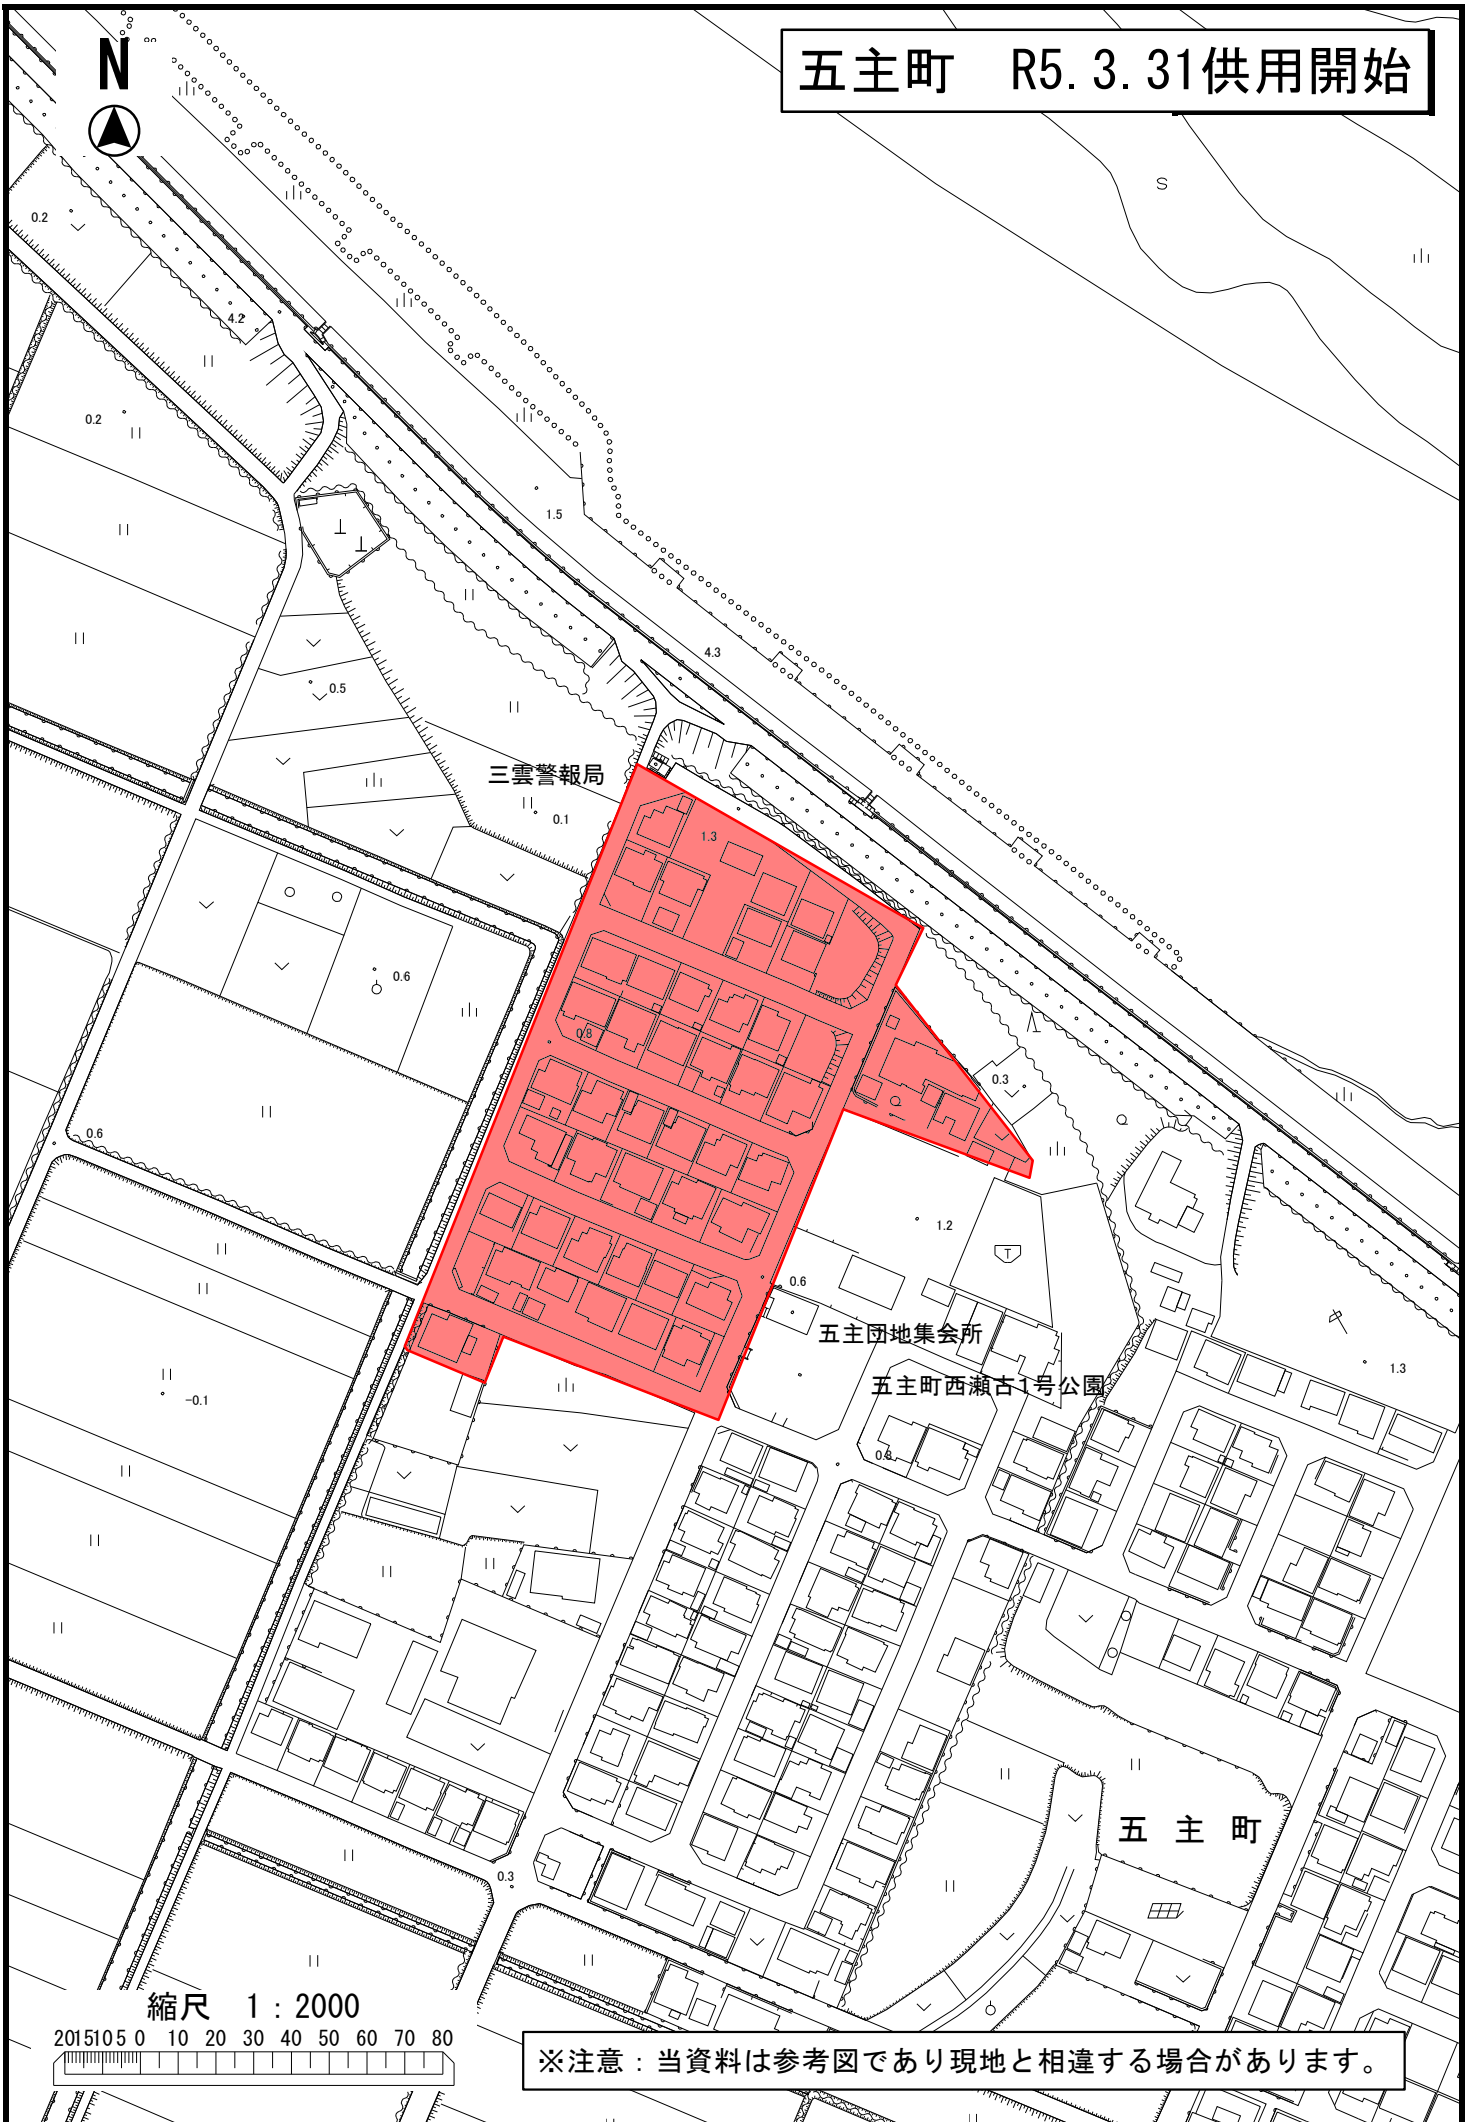

準用下流端

用河川新川

サービスセンターい

サービスほてい

縮尺 1 : 2000

※注意：当資料は参考図であり現地と相違する場合があります。

五主町 R5. 3. 31供用開始

五主町

松阪市ハートフルみくも 福祉センター

縮尺 1 : 10000

100 50 0 100 200 300 400

※注意：当資料は参考図であり現地と相違する場合があります。

五主町 R5. 3. 31供用開始

縮尺 1 : 2000

2015105 0 10 20 30 40 50 60 70 80

※注意：当資料は参考図であり現地と相違する場合があります。