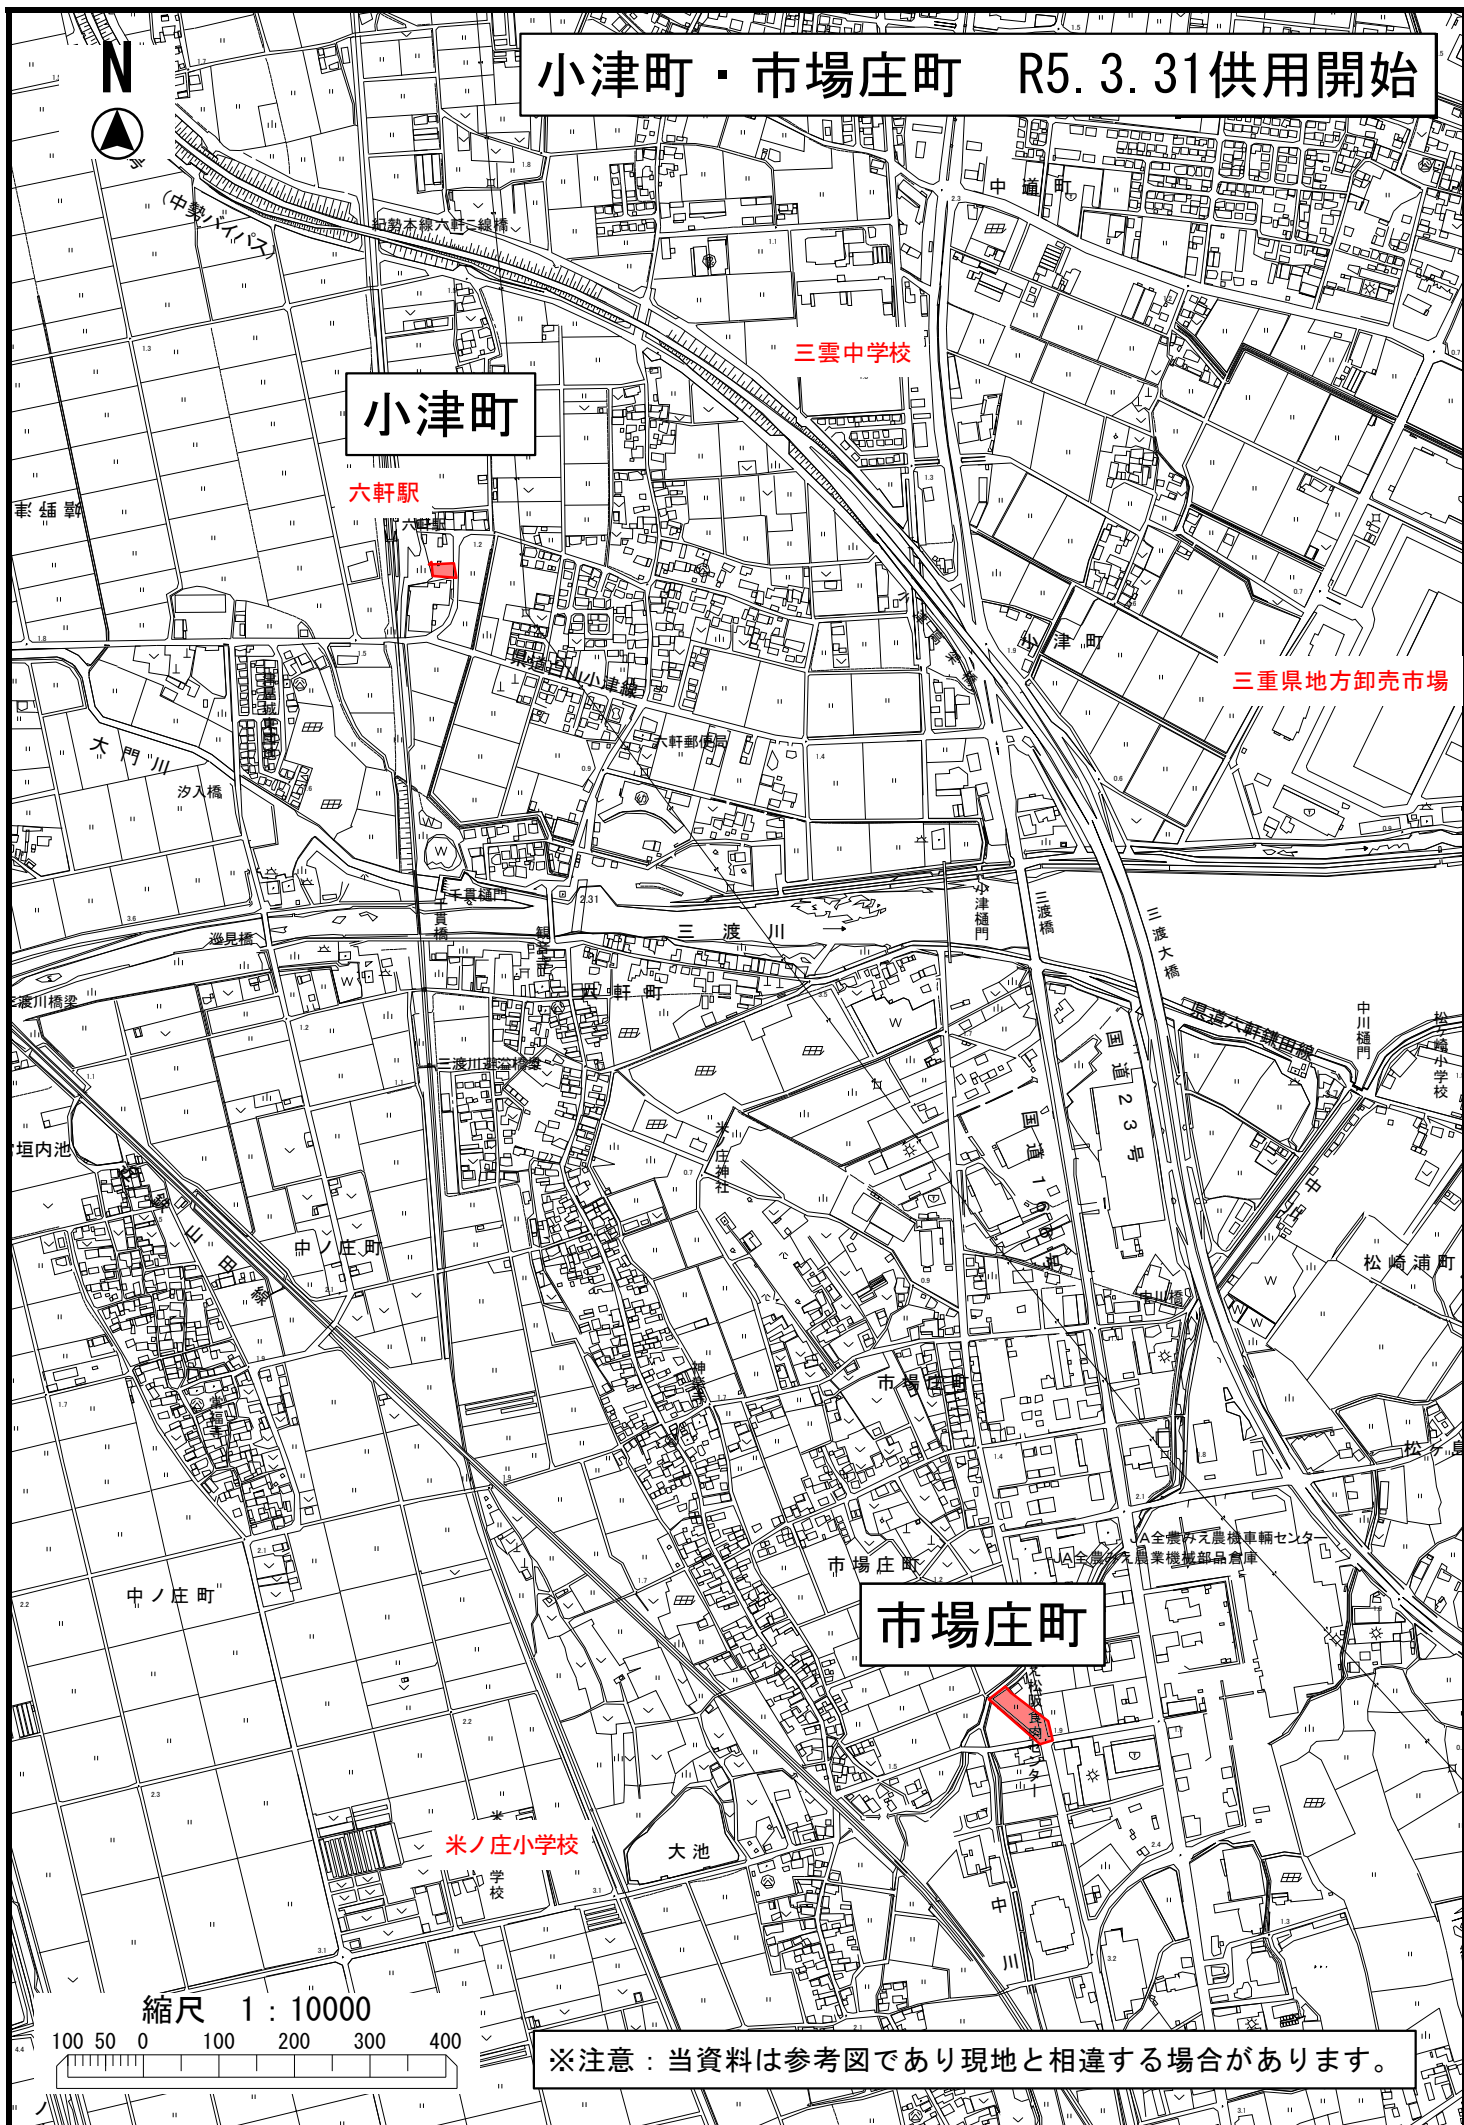

小津町・市場庄町 R5. 3. 31供用開始

小津町

三雲中学校

六軒駅

三重県地方卸売市場

市場庄町

米ノ庄小学校

縮尺 1 : 10000

100 50 0 100 200 300 400

※注意：当資料は参考図であり現地と相違する場合があります。

小津町 R5. 3. 31供用開始

大軒駅

狐宮橋

第一小津橋

団地集会所

縮尺 1 : 2000

準用下流端

用河川新川

サービスセンターい

サービスほてい

縮尺 1 : 2000

※注意：当資料は参考図であり現地と相違する場合があります。

五主町 R5. 3. 31供用開始

五主町