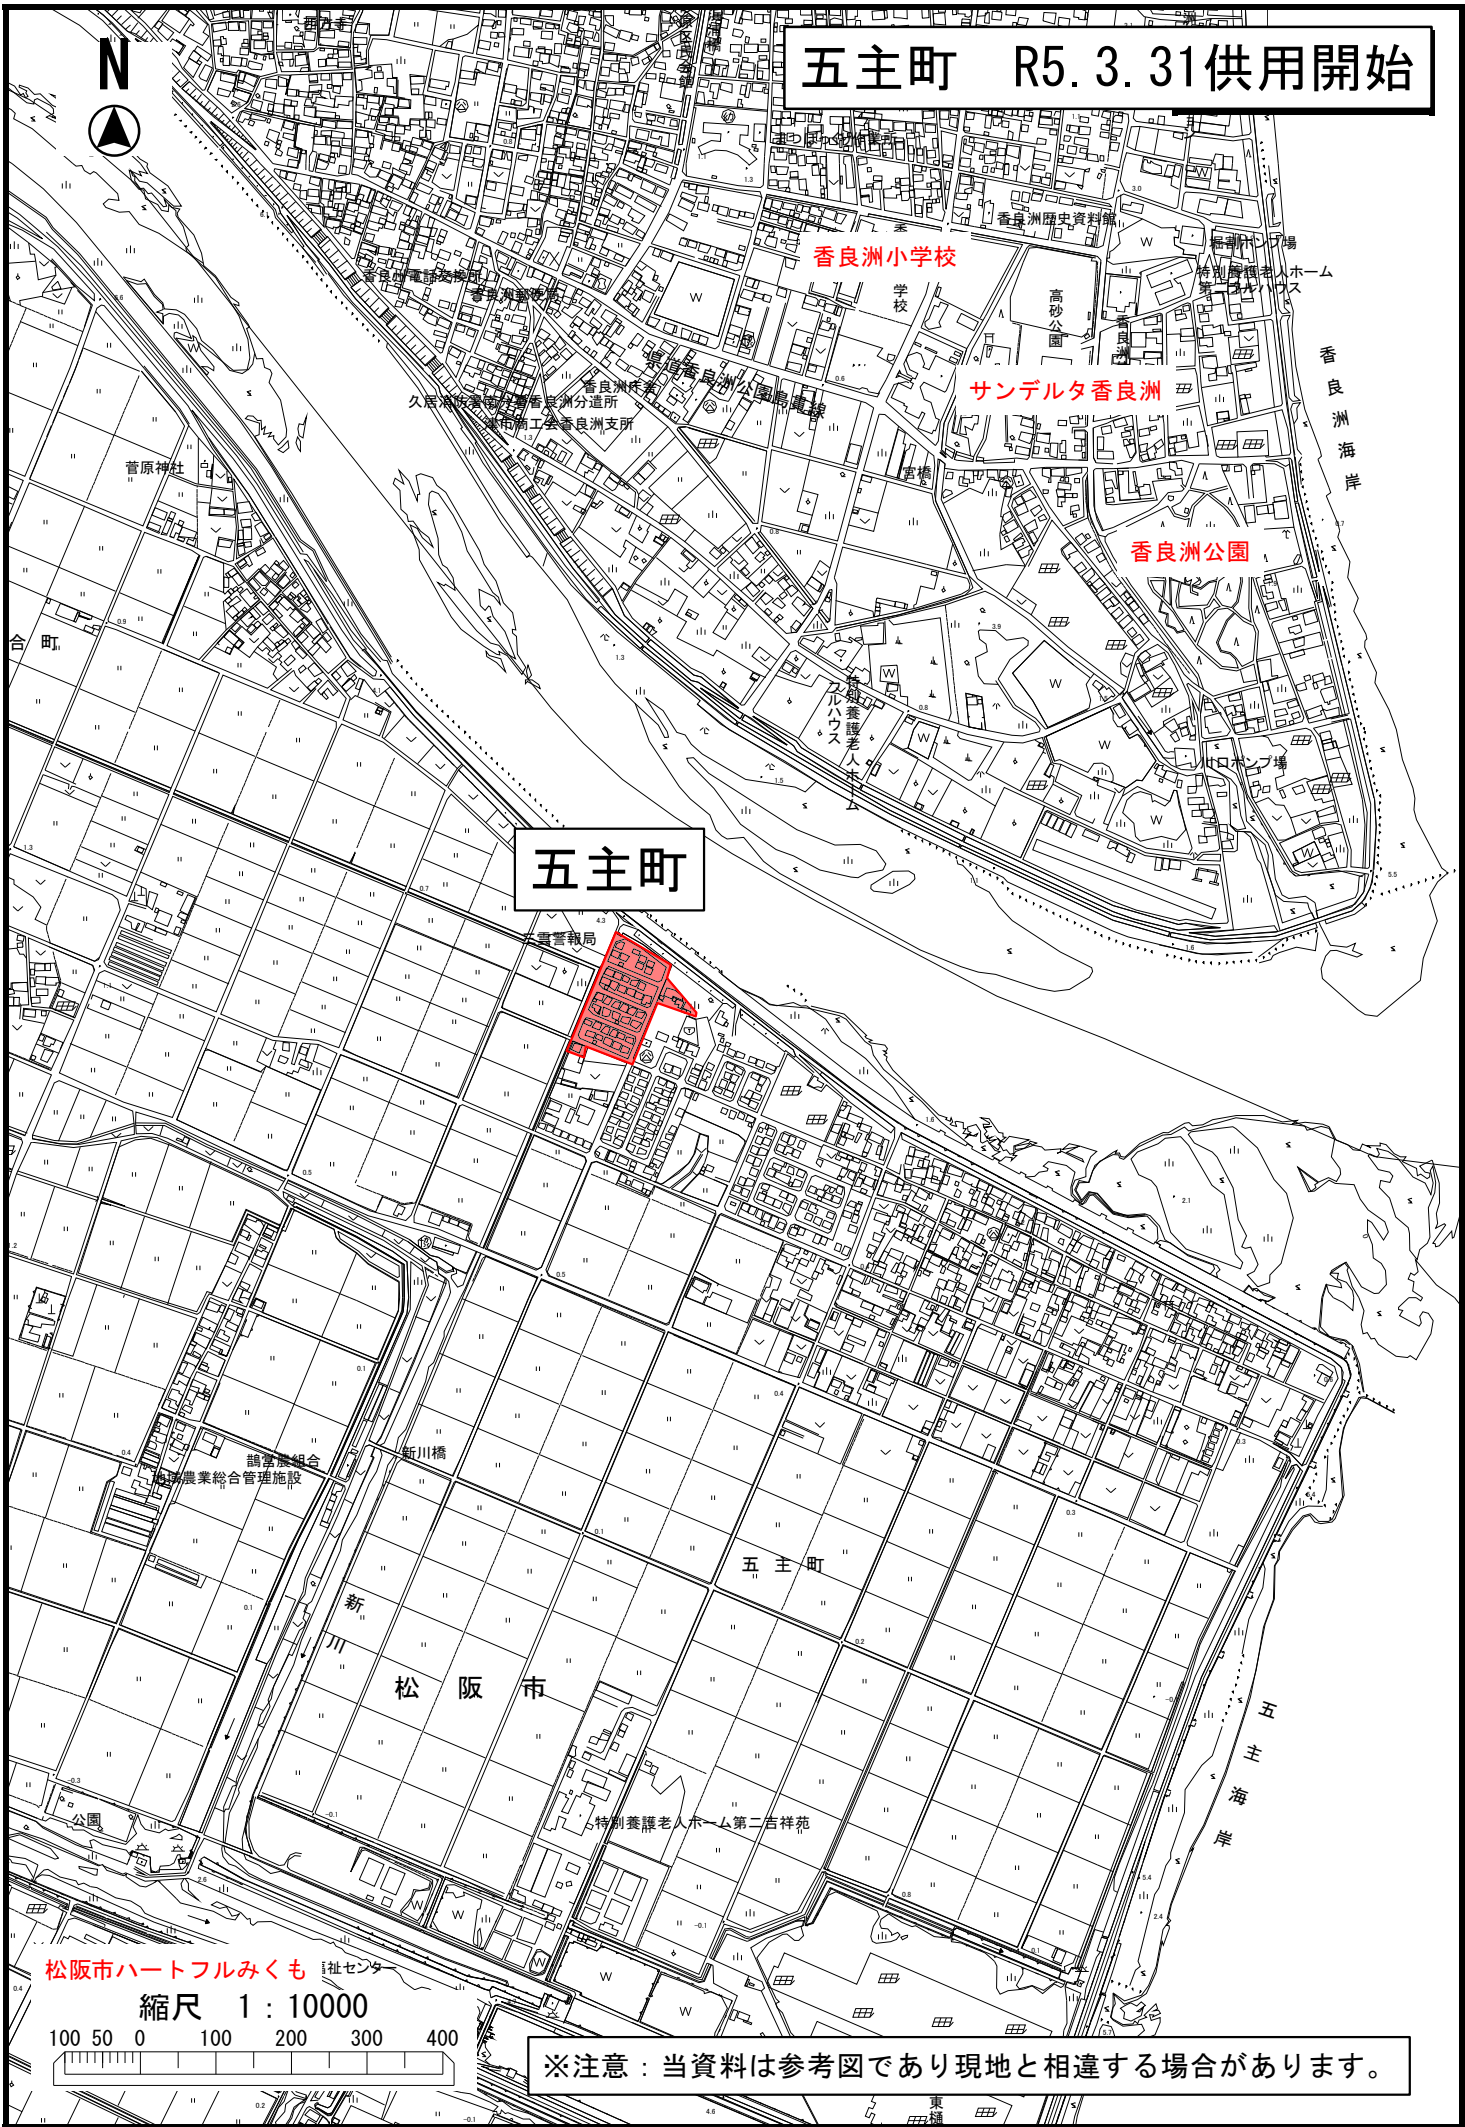

準用下流端

用河川新川

サービスセンターい

サービスほてい

縮尺 1 : 2000

※注意：当資料は参考図であり現地と相違する場合があります。

五主町 R5. 3. 31供用開始

五主町