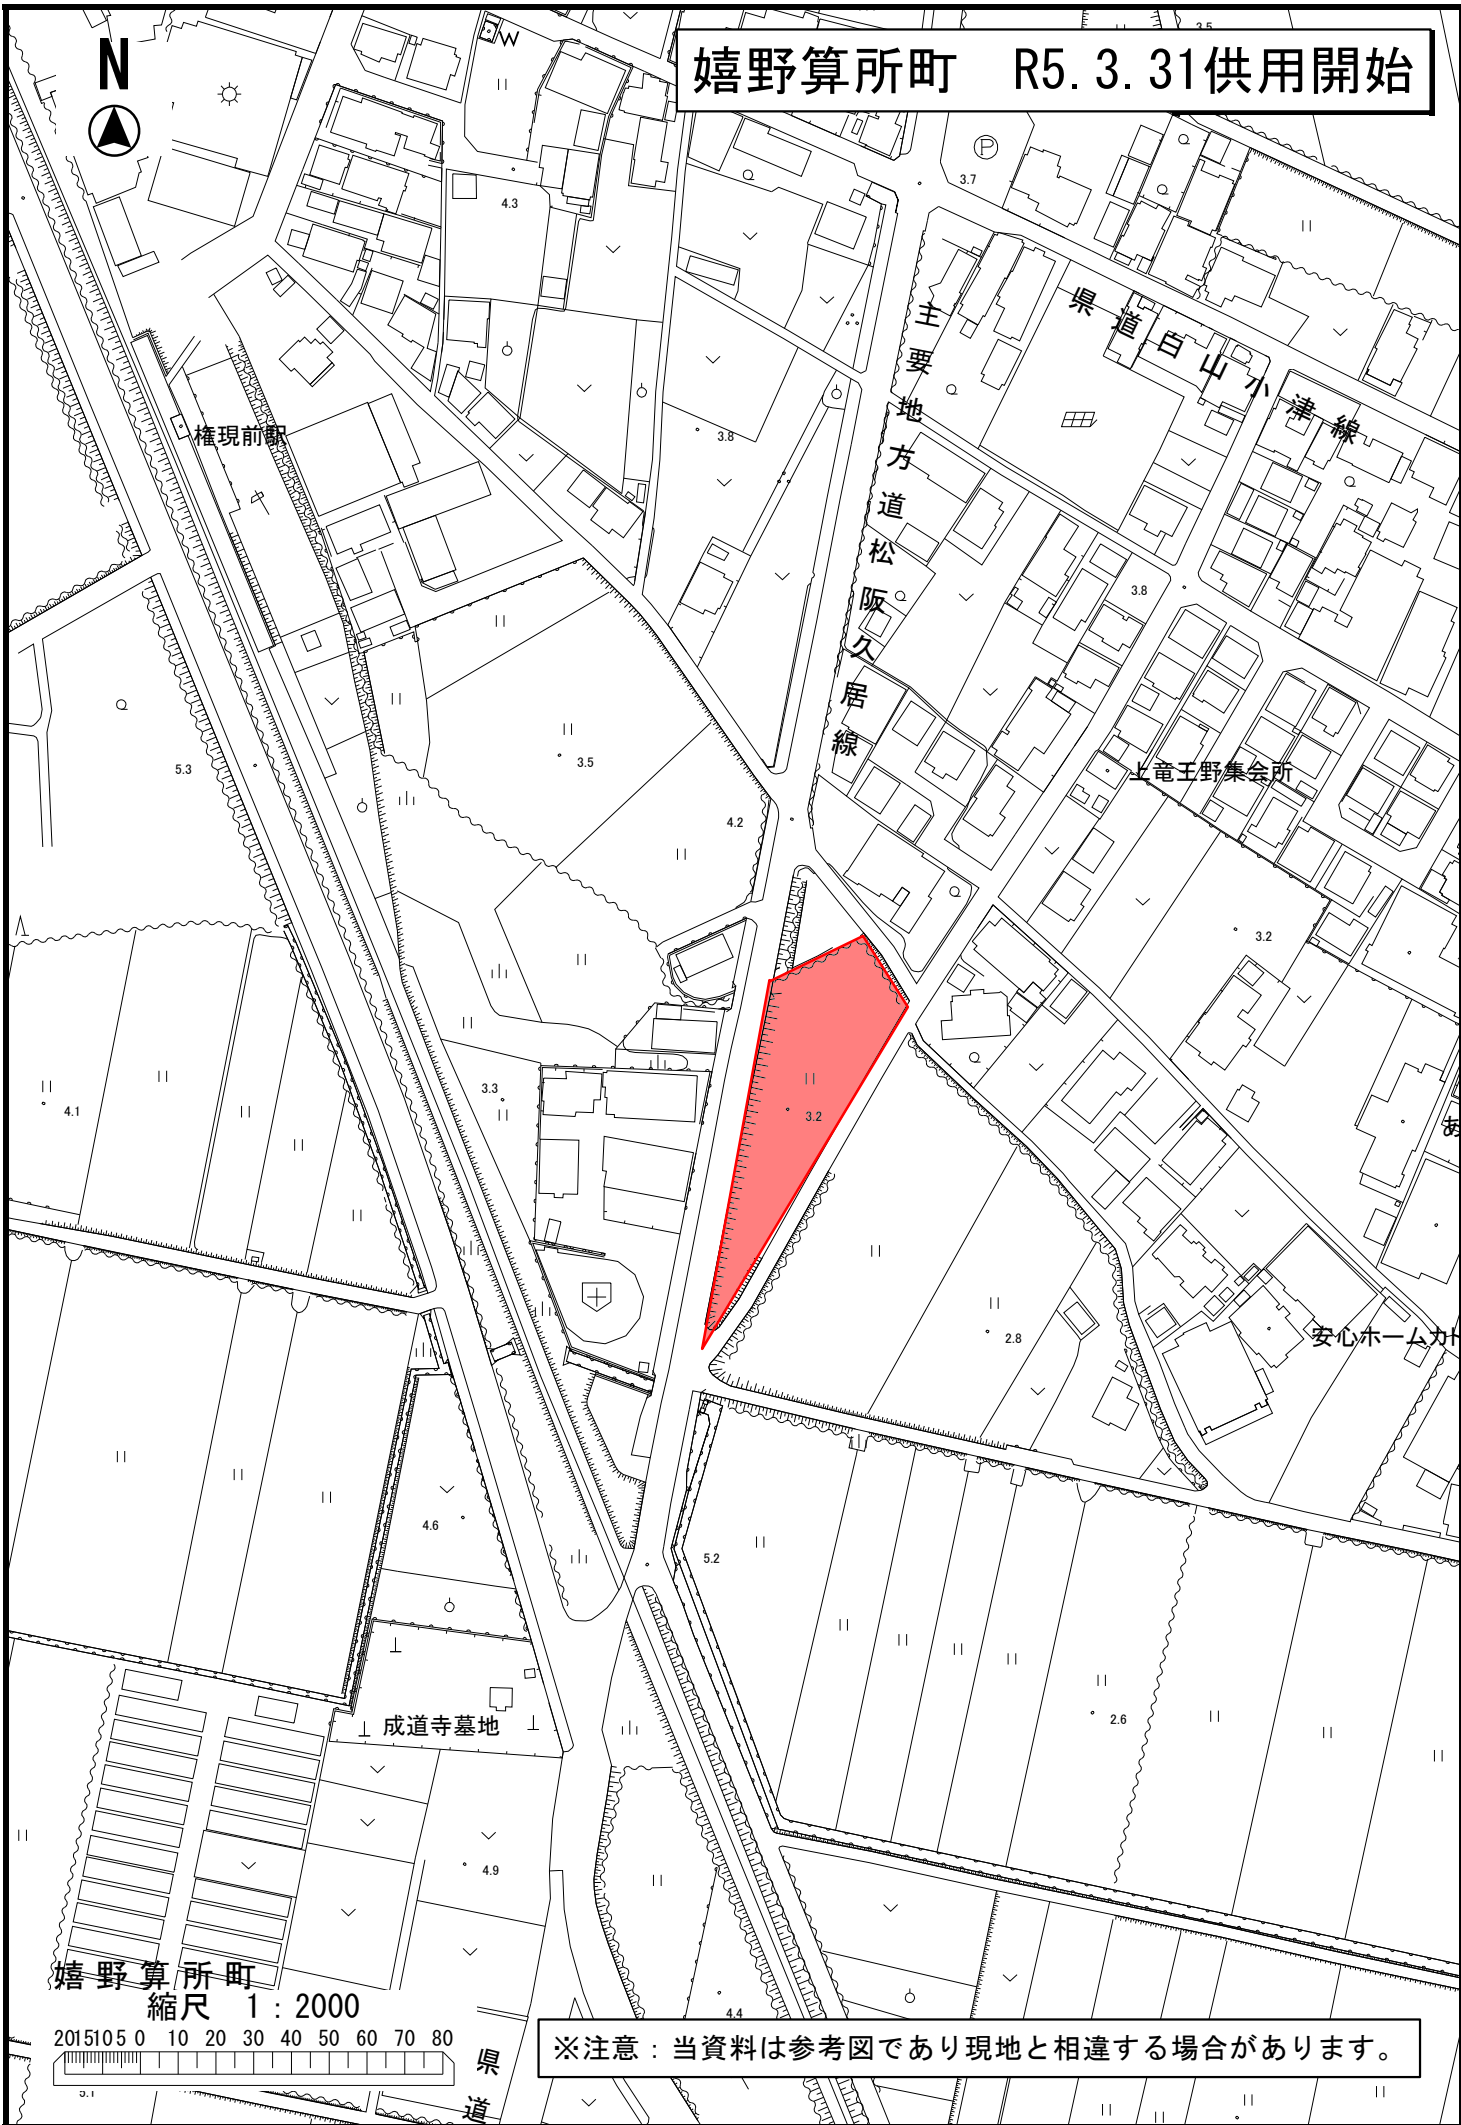

嬉野算所町 R5. 3. 31供用開始

嬉野算所町
縮尺 1 : 2000

※注意：当資料は参考図であり現地と相違する場合があります。