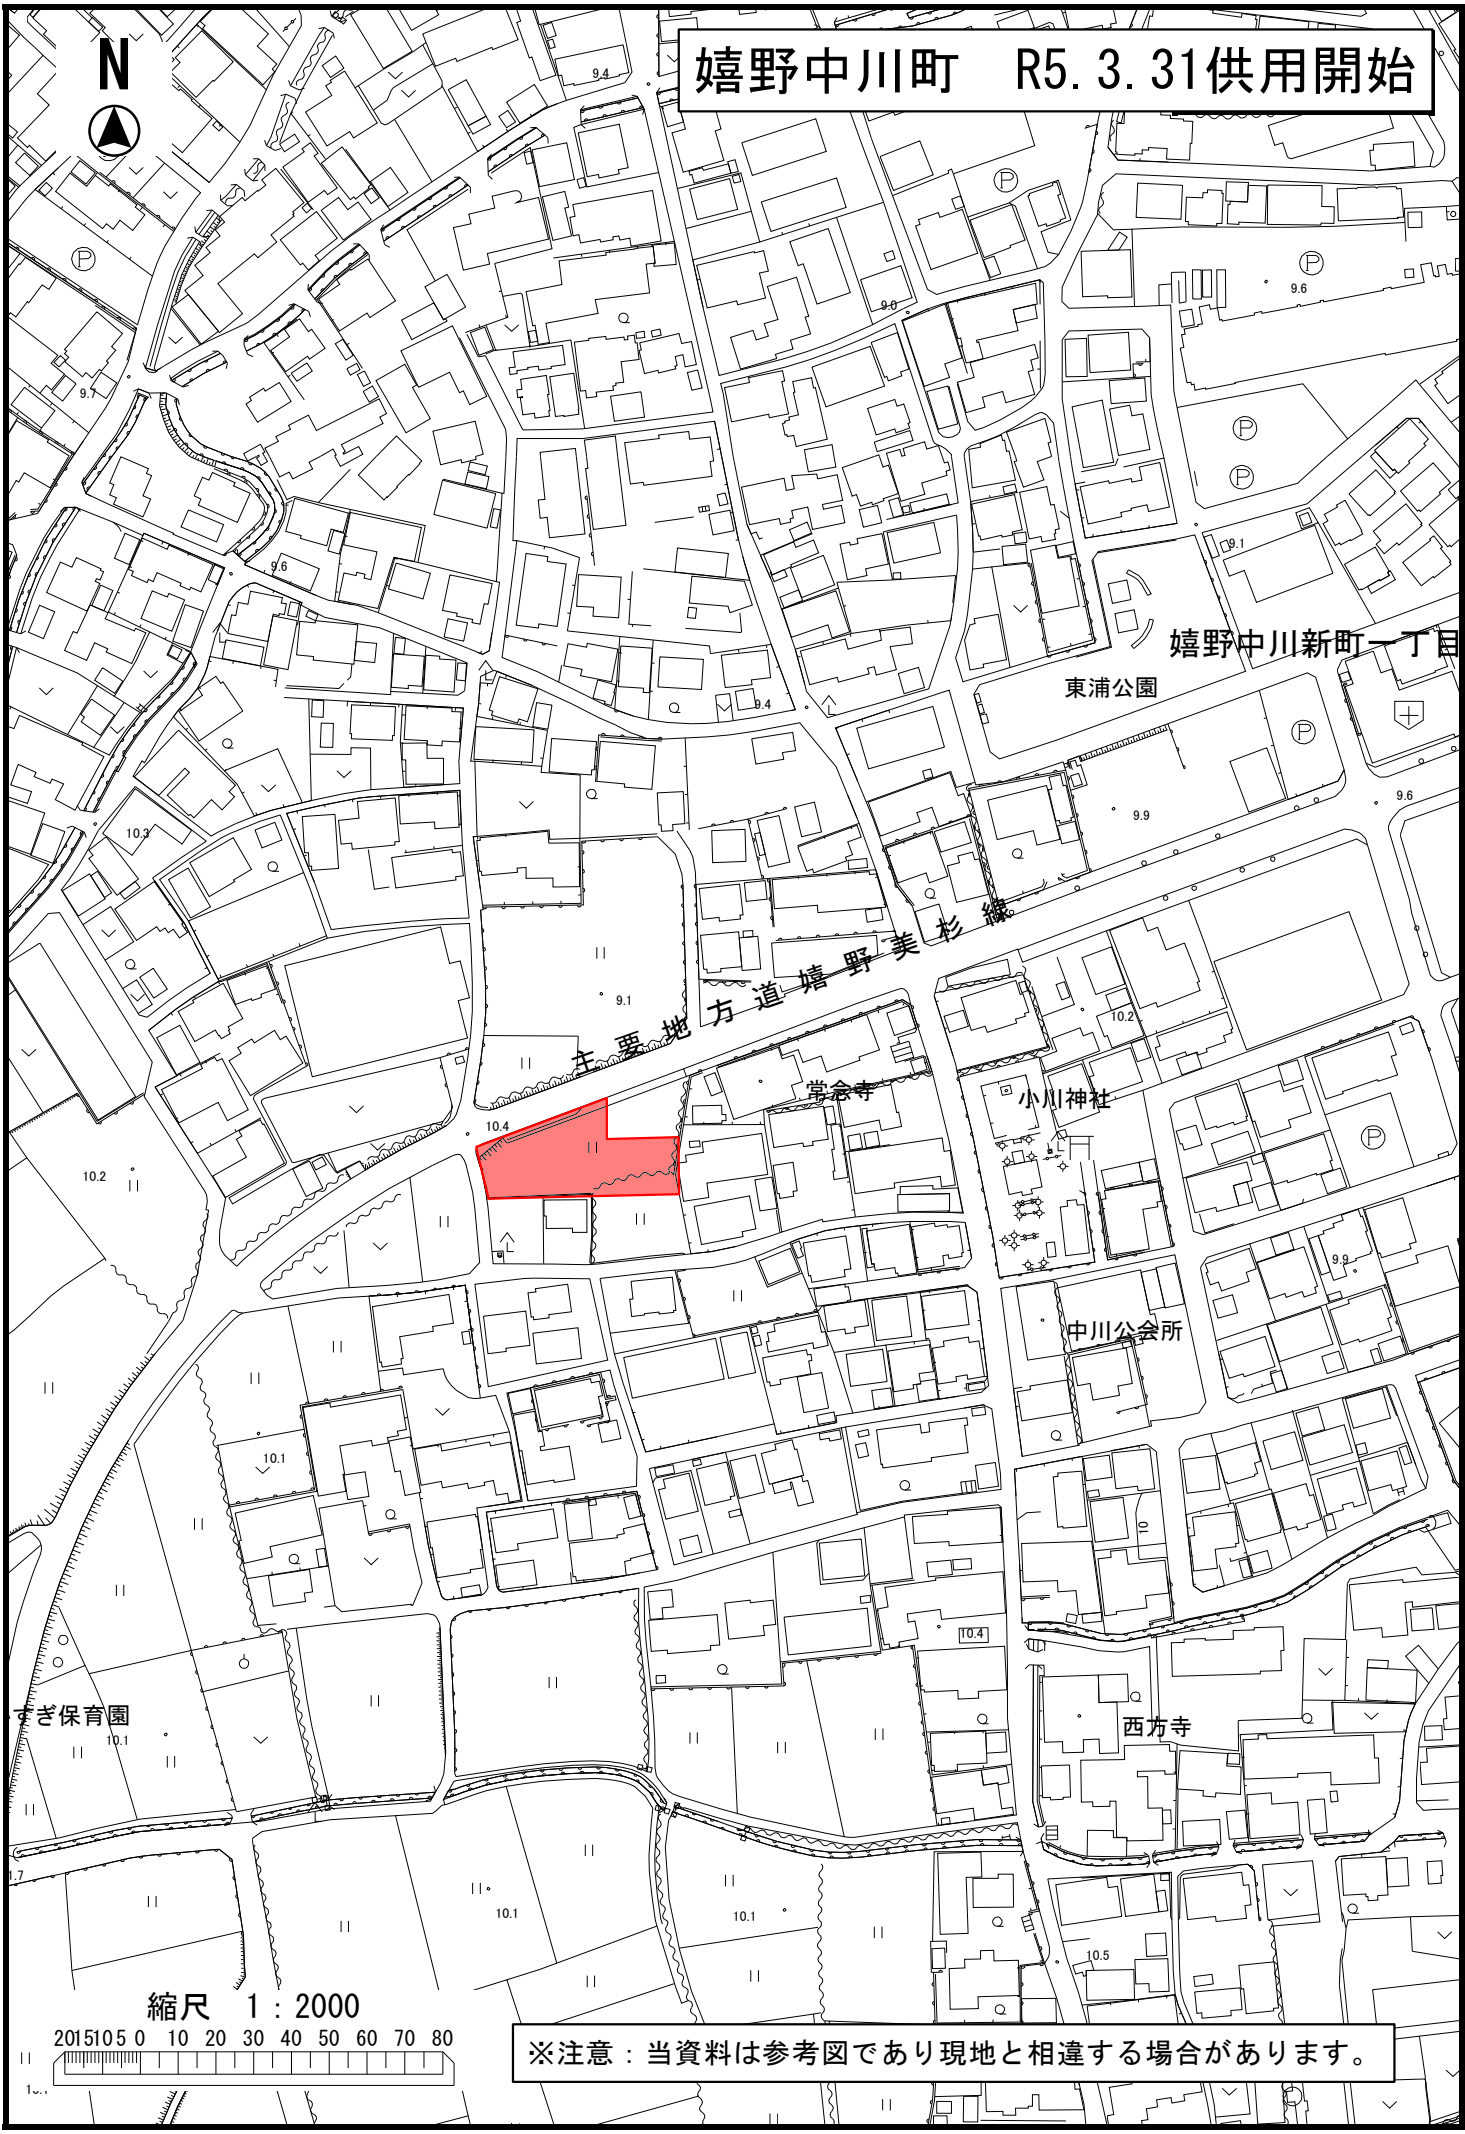

※注意：当資料は参考図であり現地と相違する場合があります。

嬉野平生町 R5. 3. 31供用開始

主要地方道
松阪一志線

さつき苑集会所

まじまじ館

縮尺 1 : 2000

※注意：当資料は参考図であり現地と相違する場合があります。

嬉野中川町 R5. 3. 31供用開始

嬉野中川新町一丁目

東浦公園

主要地方道 嬉野美杉線

堂会寺

小川神社

中川公会所

なぎ保育園

西方寺