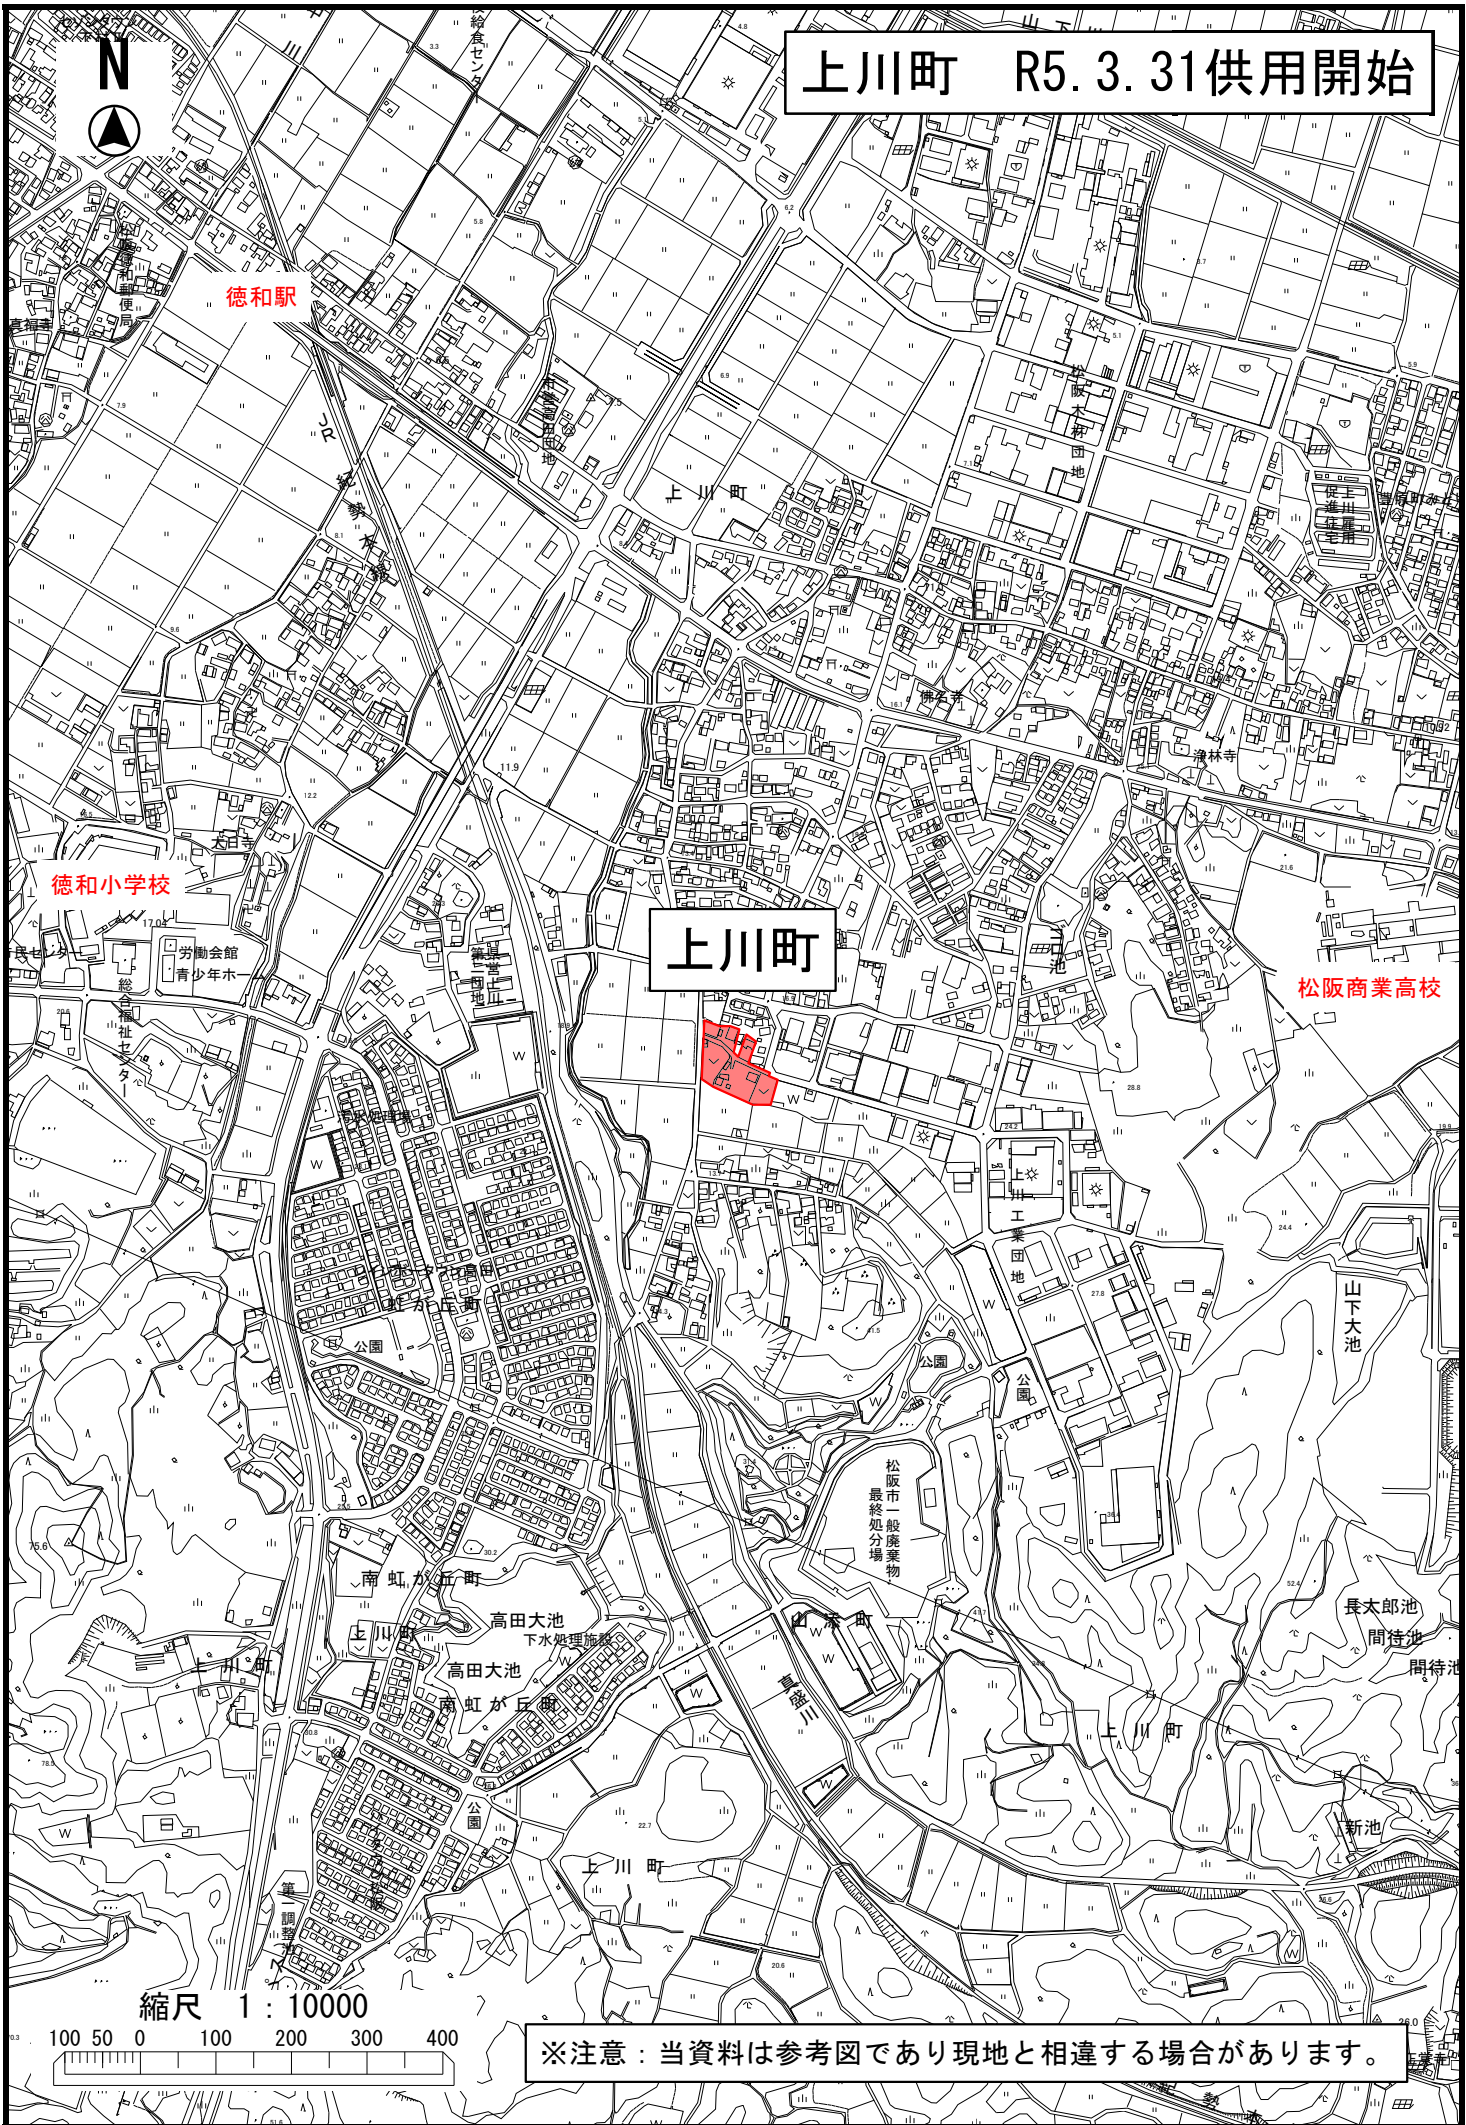

上川町 R5. 3. 31供用開始

徳和駅

徳和小学校

上川町

松阪商業高校

松阪市一般廃棄物
最終処分場

高田大池
下水処理施設

長太郎池
間待池

縮尺 1 : 10000

※注意：当資料は参考図であり現地と相違する場合があります。