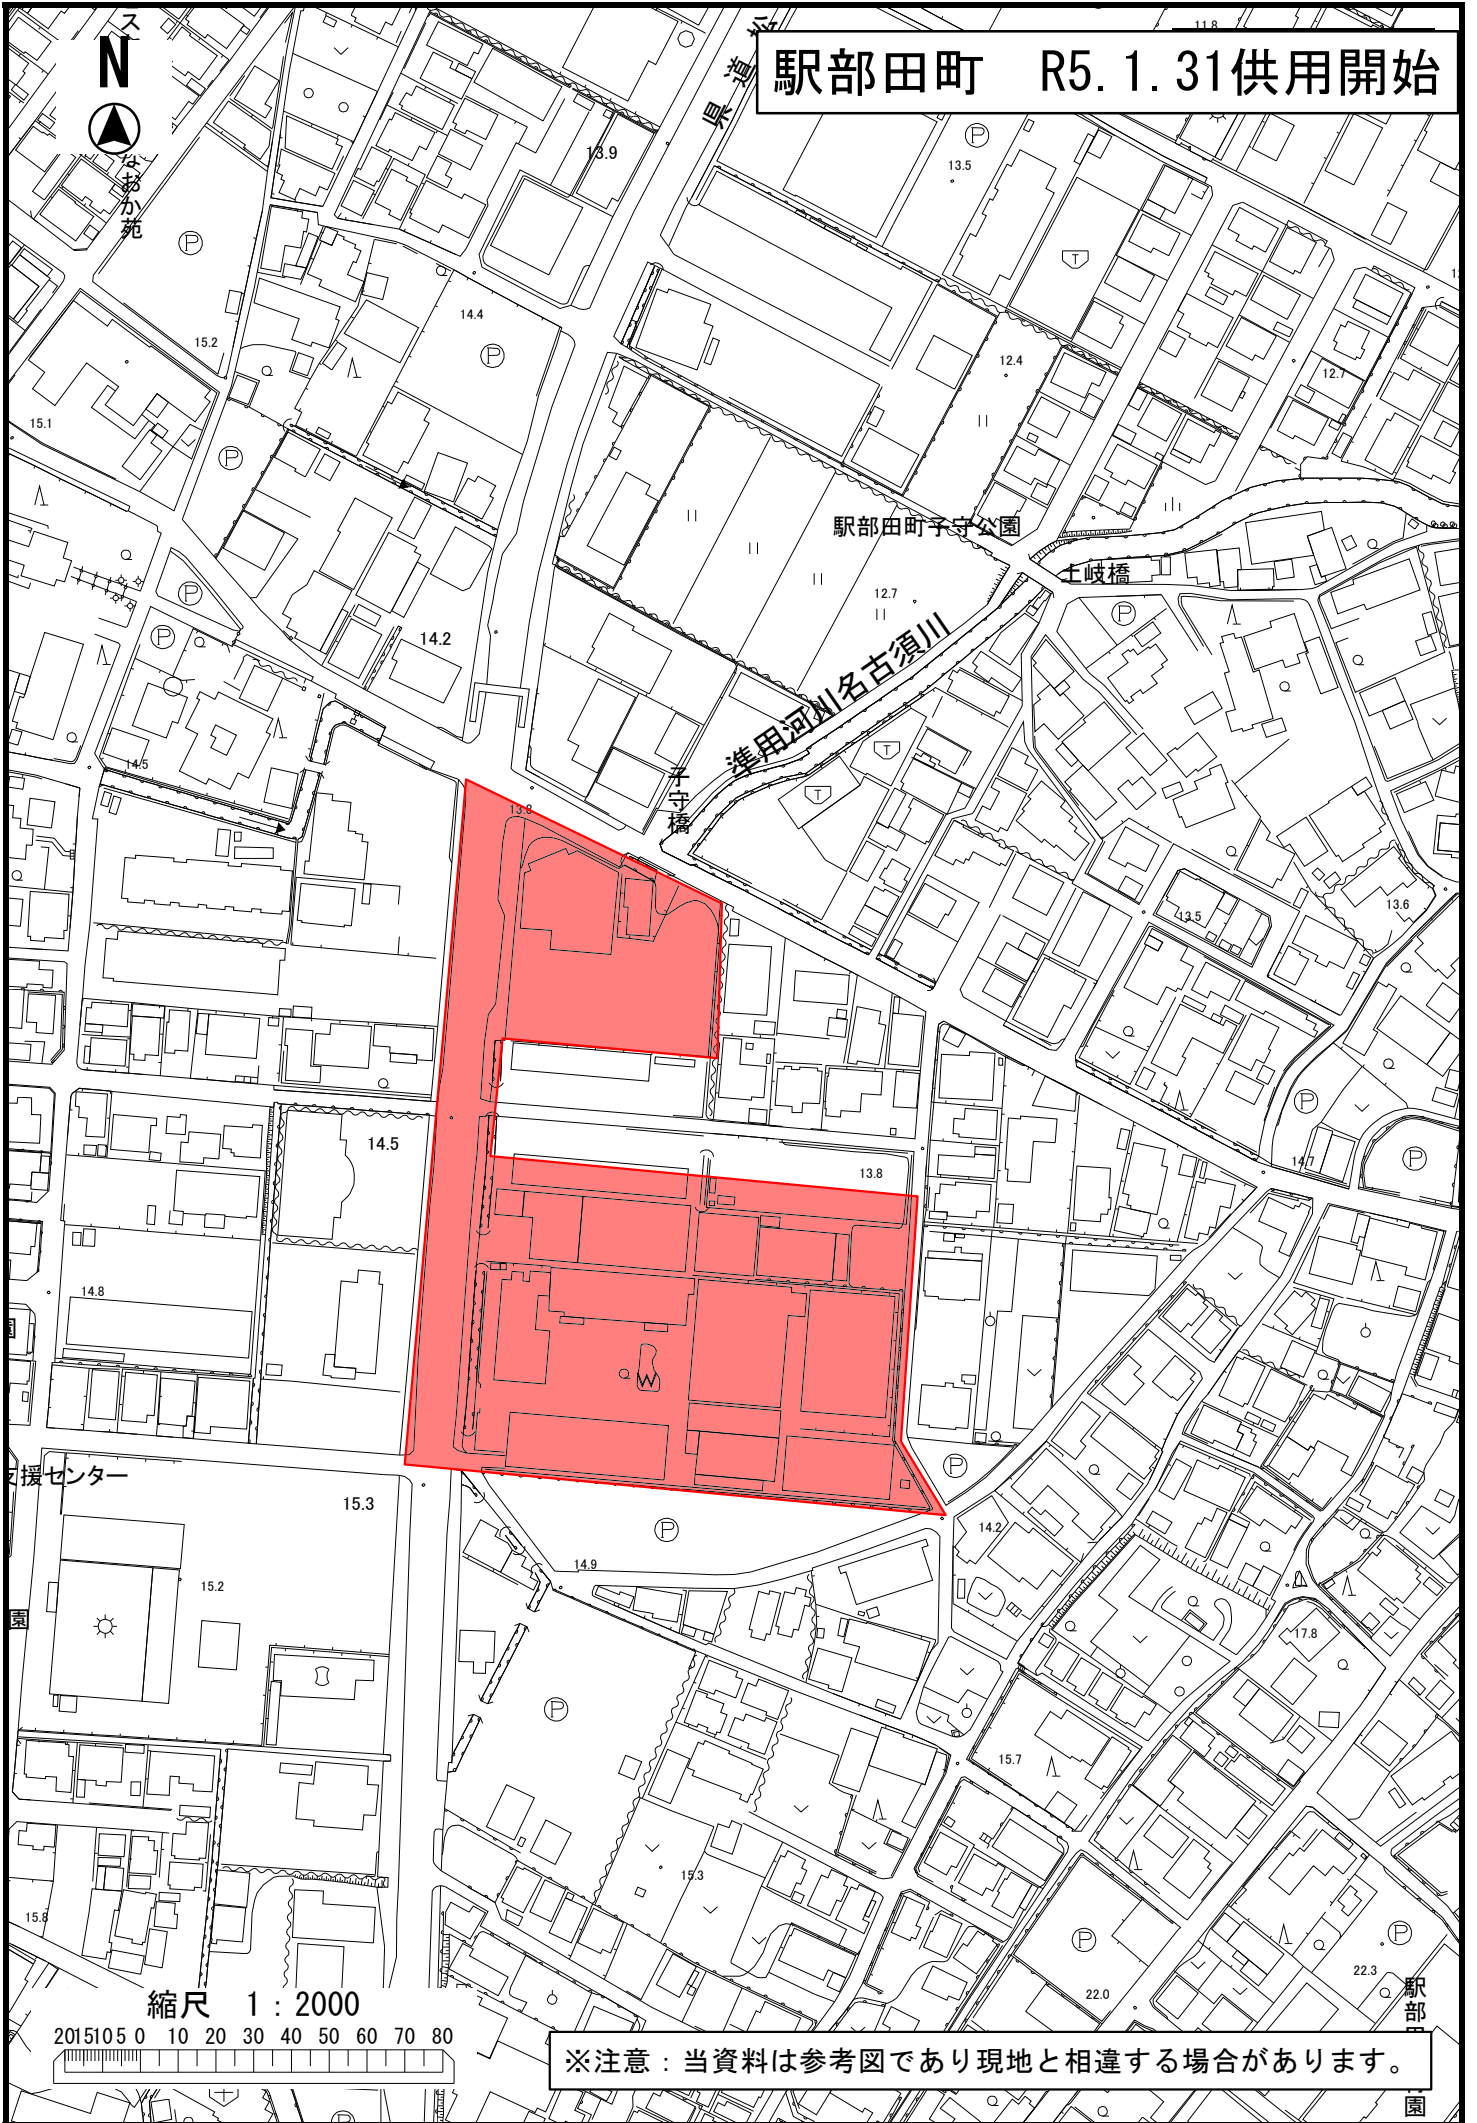

幸小学校

駅部田町 R5. 1. 31供用開始

松阪競輪場

花岡小学校

駅部田町

駅部田町

宝塚古墳公園

縮尺 1 : 10000

100 50 0 100 200 300 400

※注意：当資料は参考図であり現地と相違する場合があります。

駅部田町 R5.1.31供用開始

縮尺 1 : 2000

2015105 0 10 20 30 40 50 60 70 80

※注意：当資料は参考図であり現地と相違する場合があります。

駅部田町