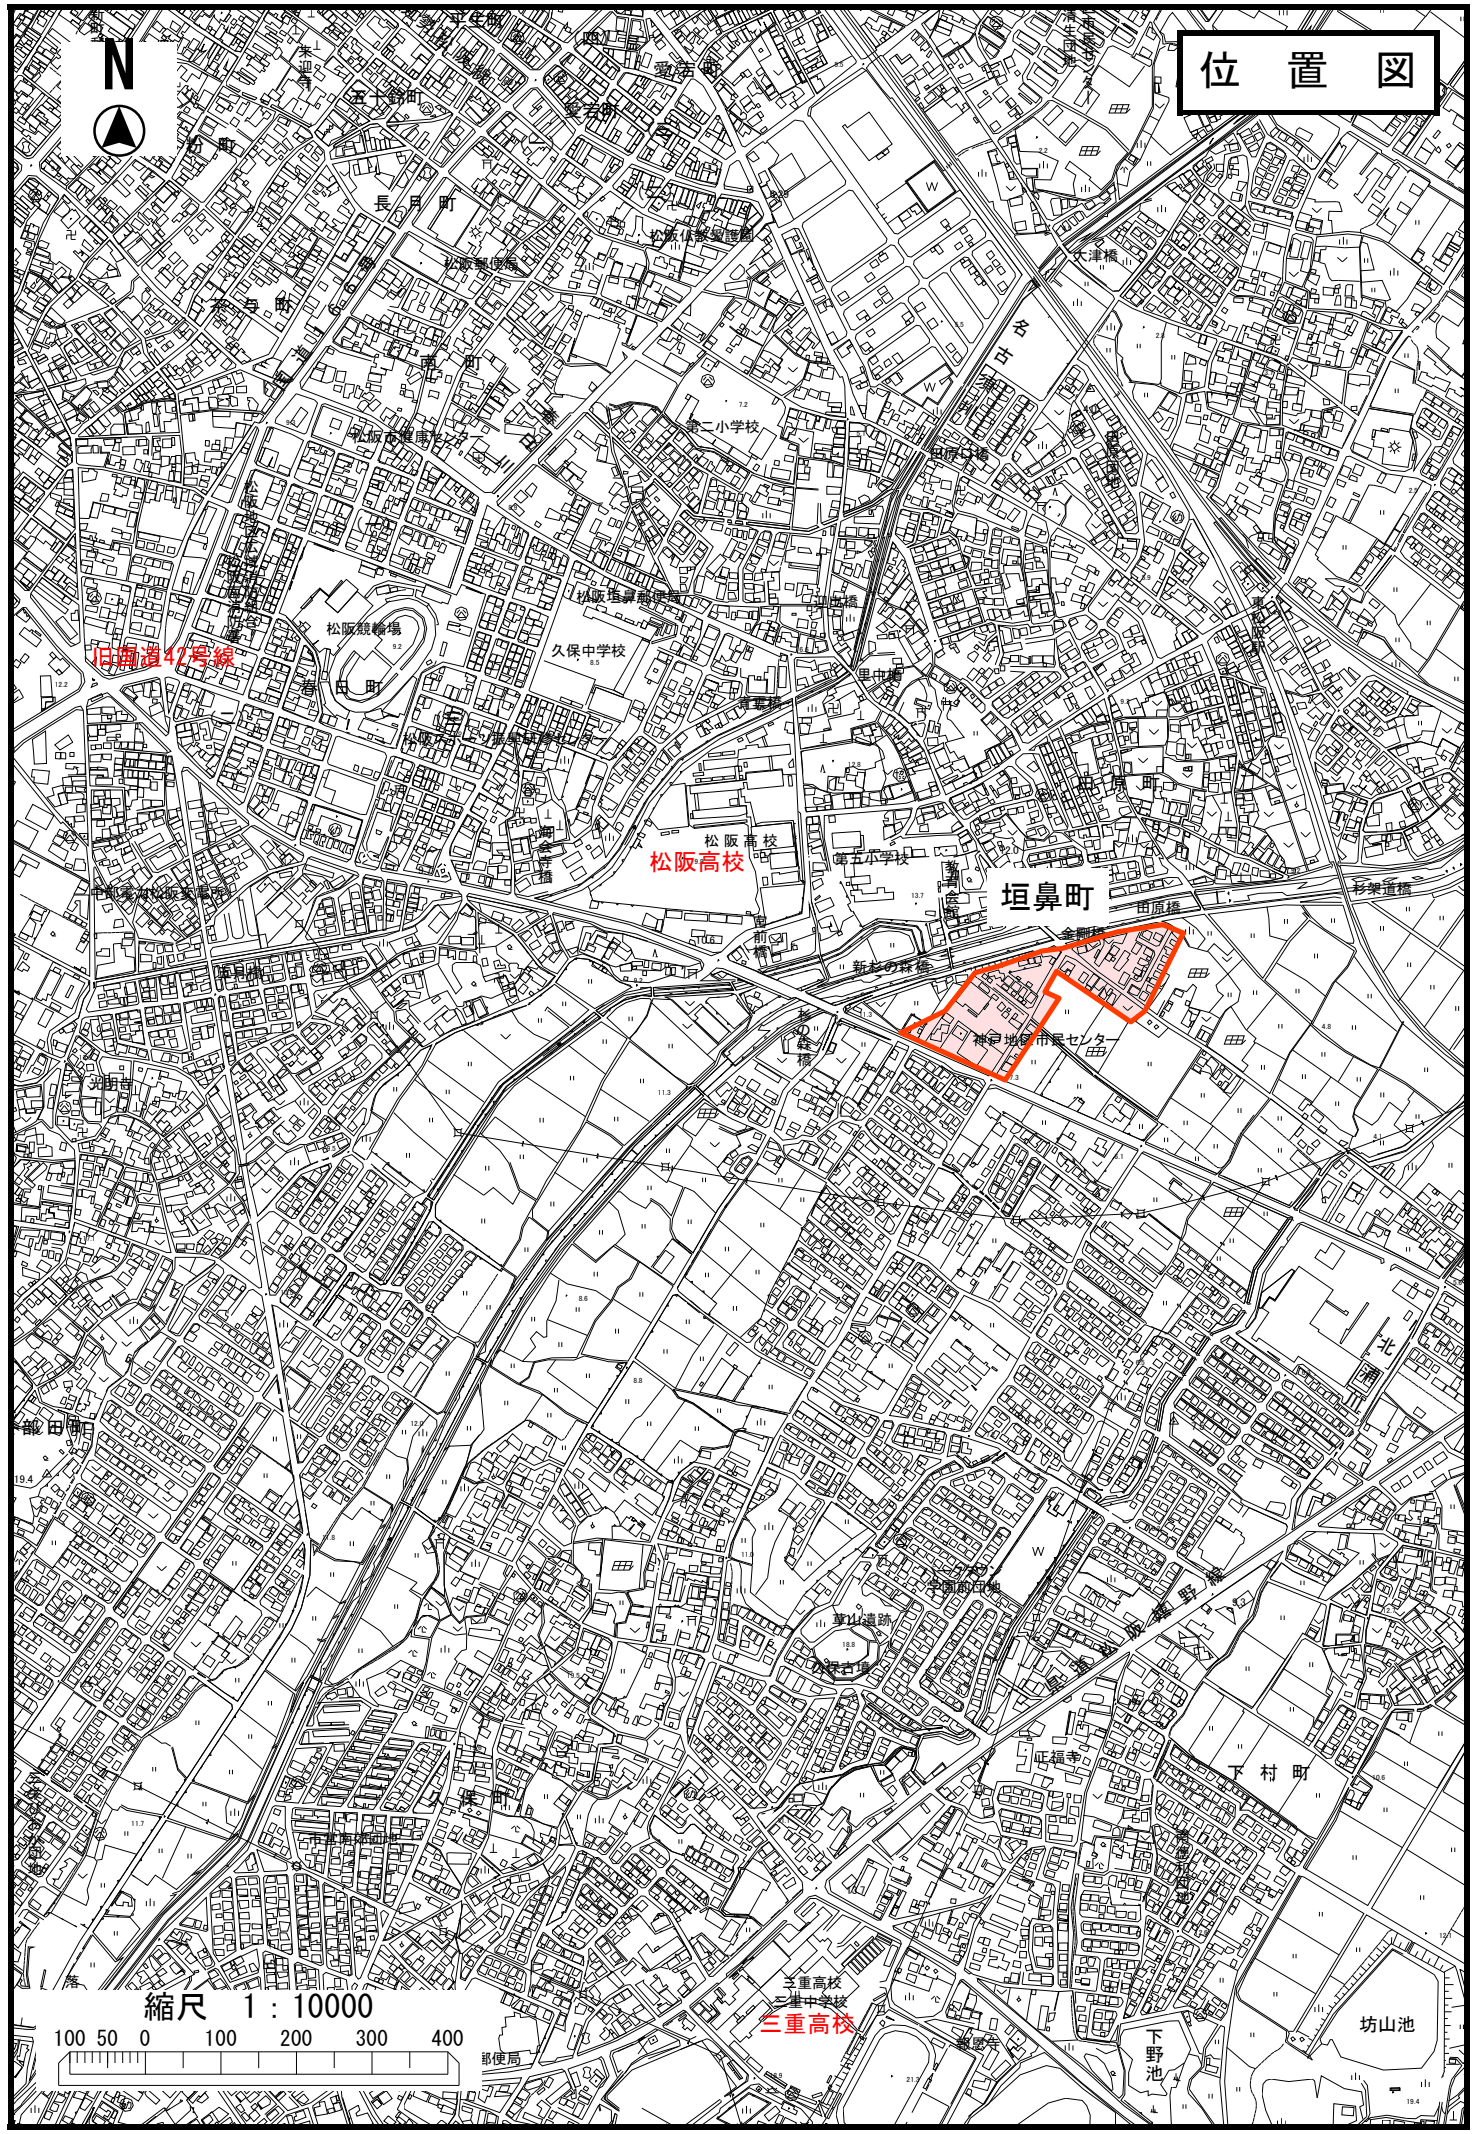

位置図

縮尺 1 : 10000

三重高校

垣鼻町

坊山池

下野池

旧通道47号線

久保中学校