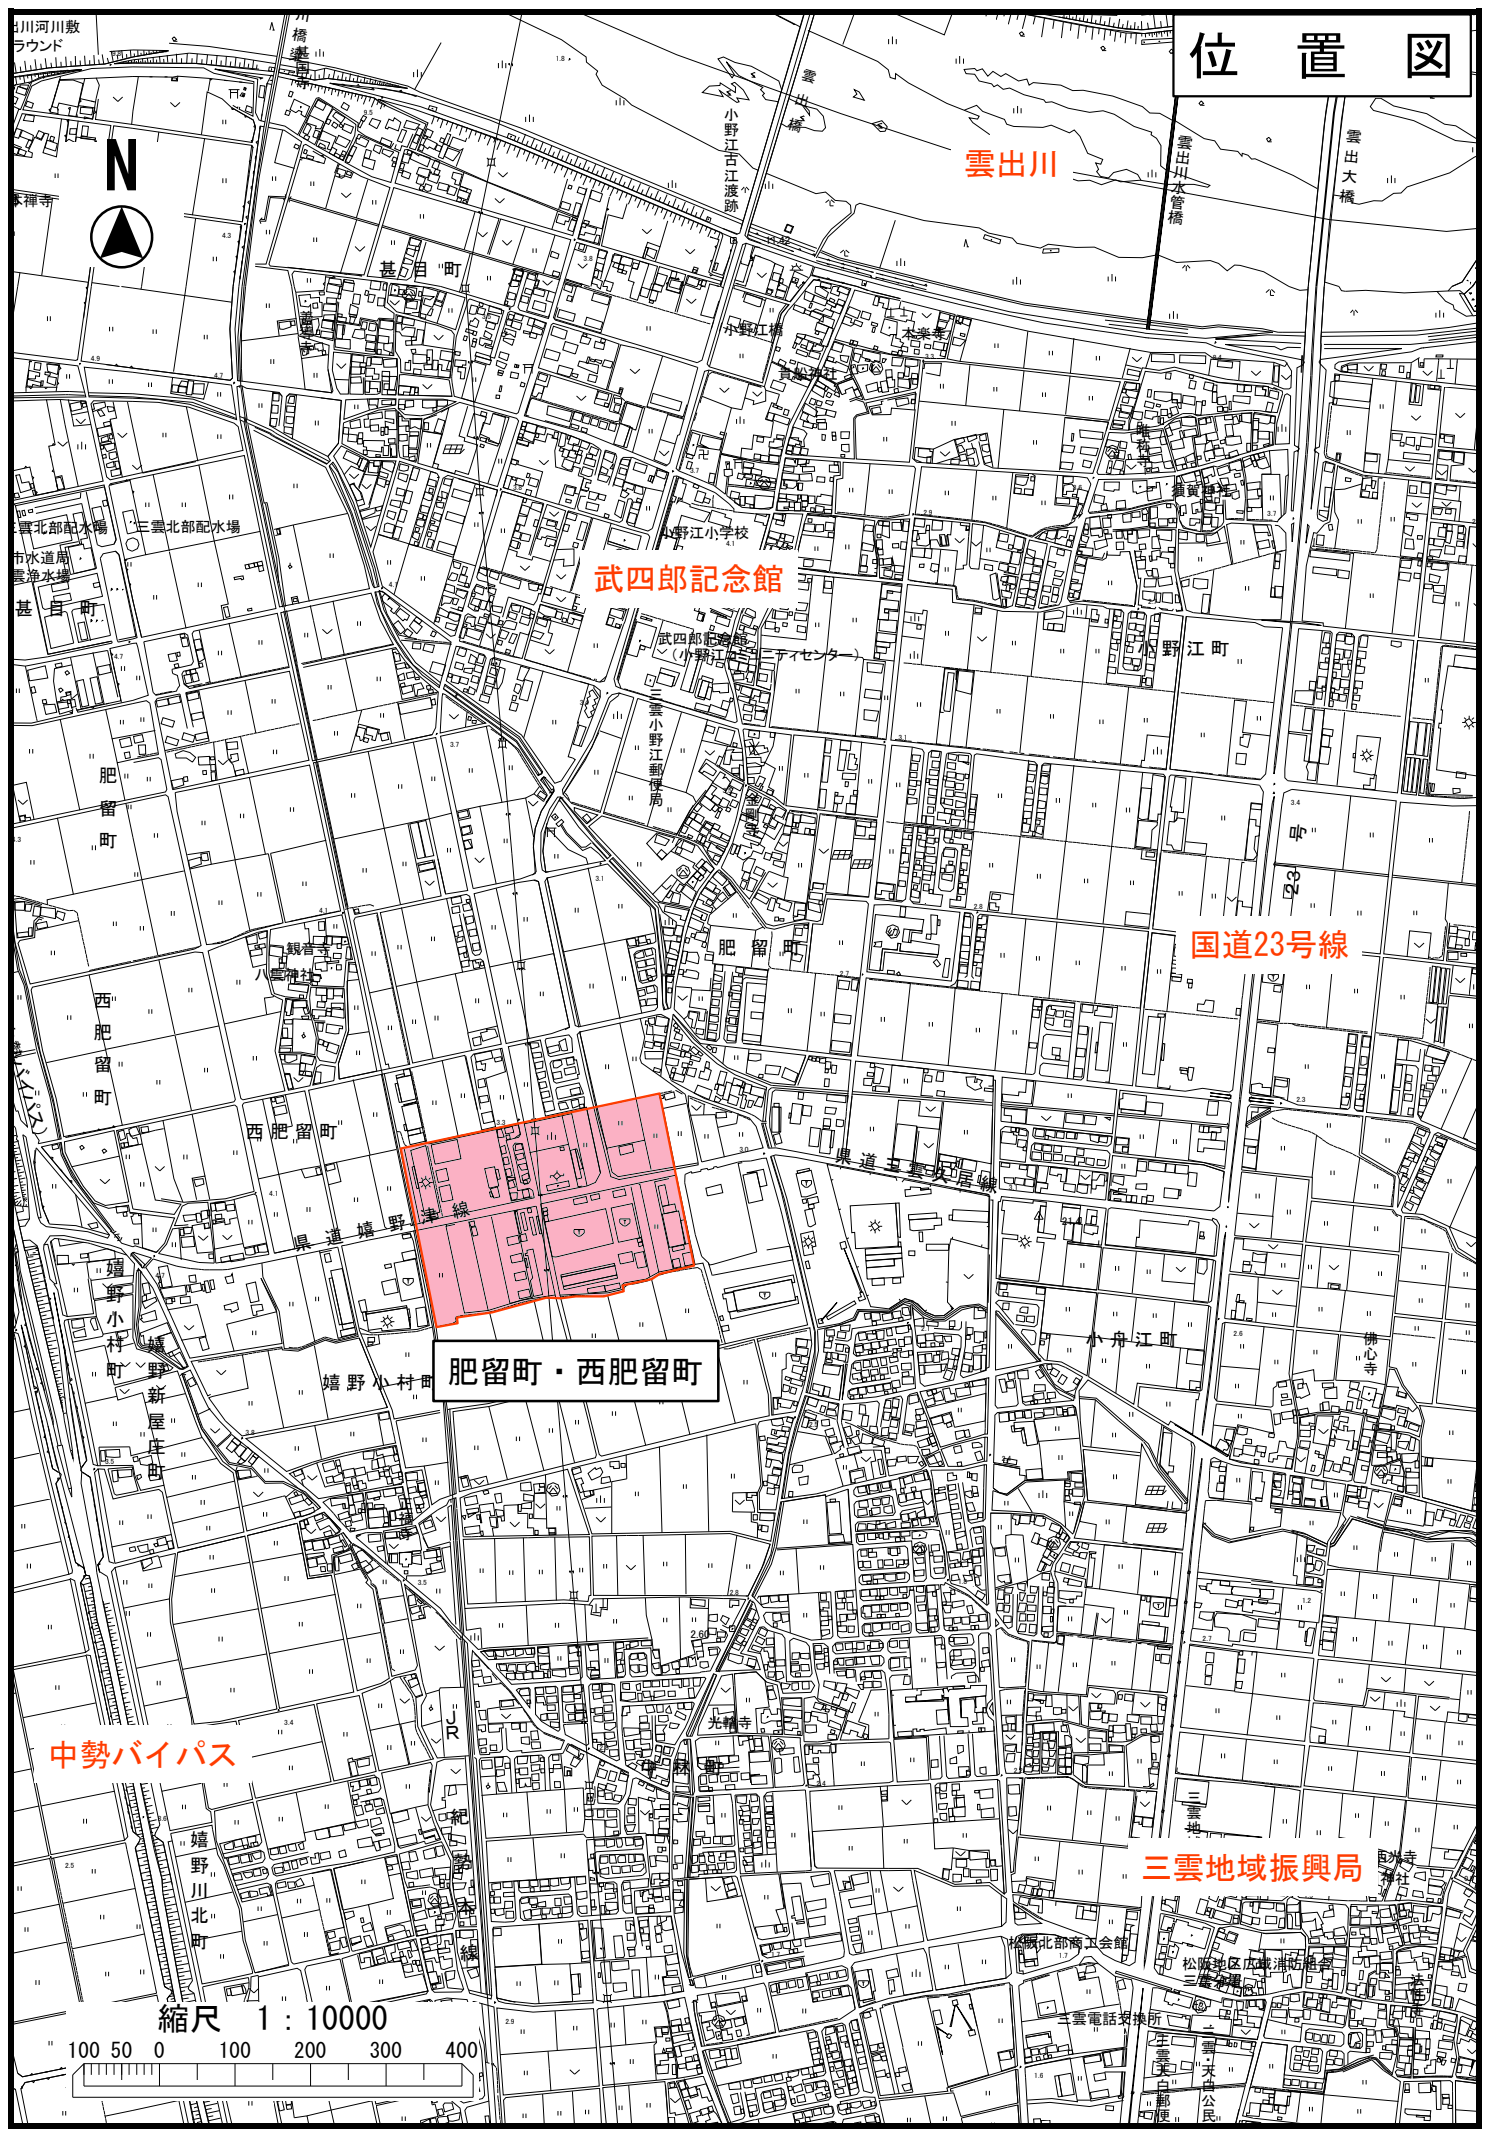

位置図

武四郎記念館

雲出川

国道23号線

肥留町・西肥留町

中勢バイパス

三雲地域振興局

縮尺 1 : 10000

※ご注意：当資料はあくまでも参考図であり現地と相違する場合があります。