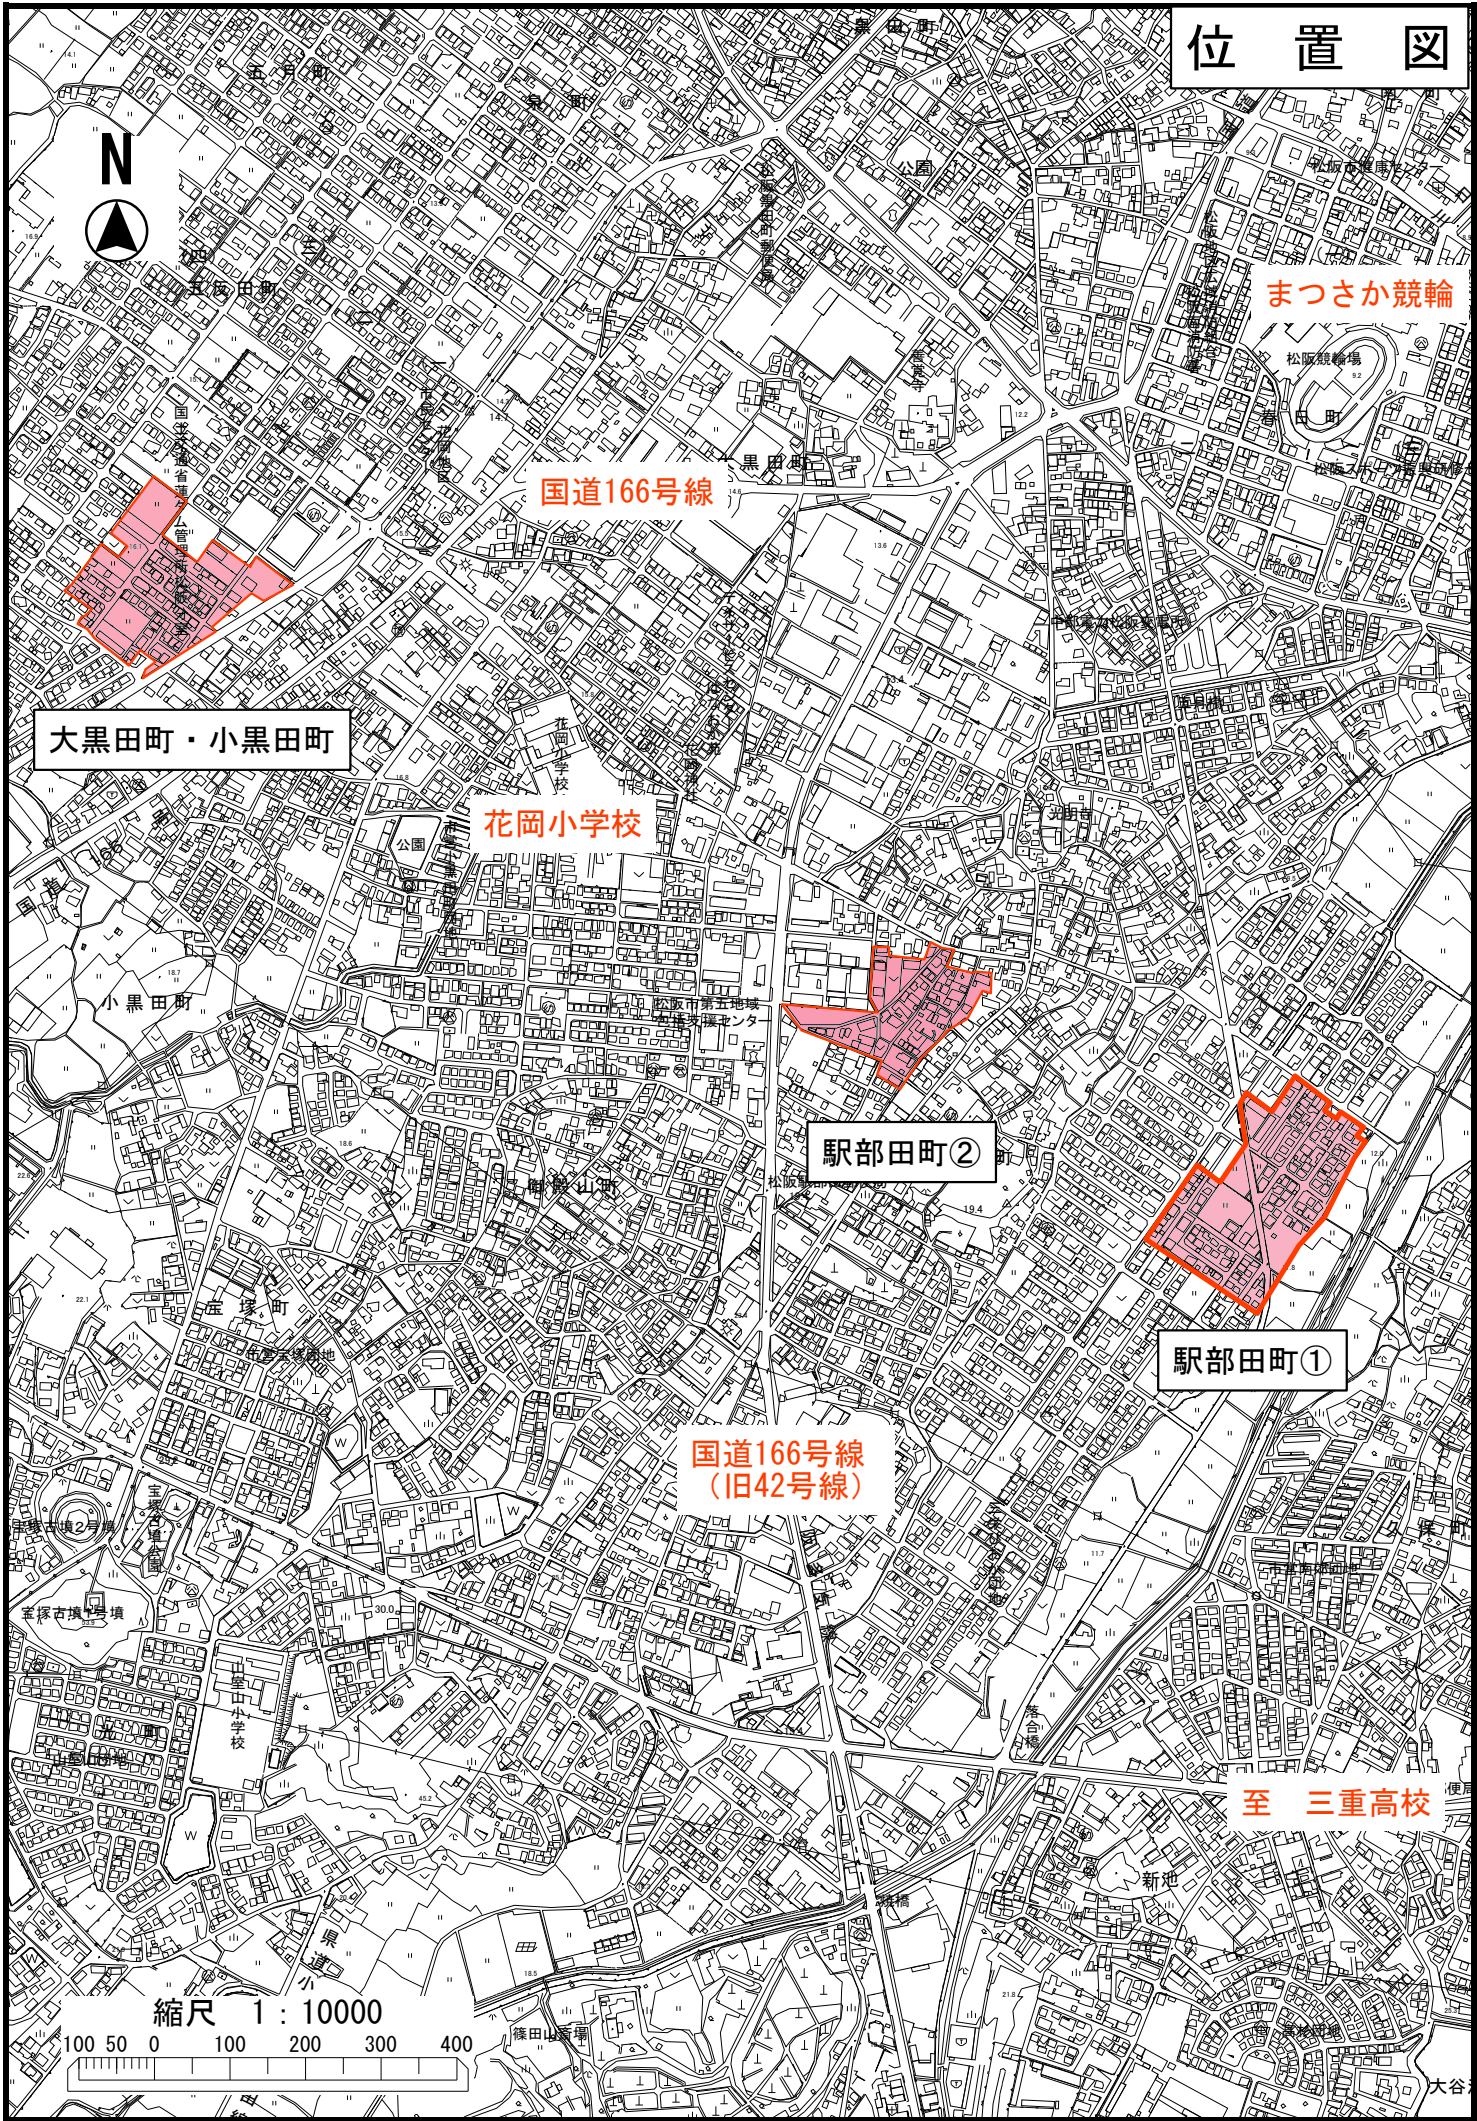

位置図

まつさか競輪

松原競輪場

国道166号線

大黒田町・小黒田町

花岡小学校

駅部田町②

駅部田町①

国道166号線
(旧42号線)

至 三重高校

縮尺 1 : 10000

100 50 0 100 200 300 400

篠田山公園

大谷

※ご注意：当資料はあくまでも参考図であり現地と相違する場合があります。

※ご注意：当資料はあくまでも参考図であり現地と相違する場合があります。

※ご注意：当資料はあくまでも参考図であり現地と相違する場合があります。