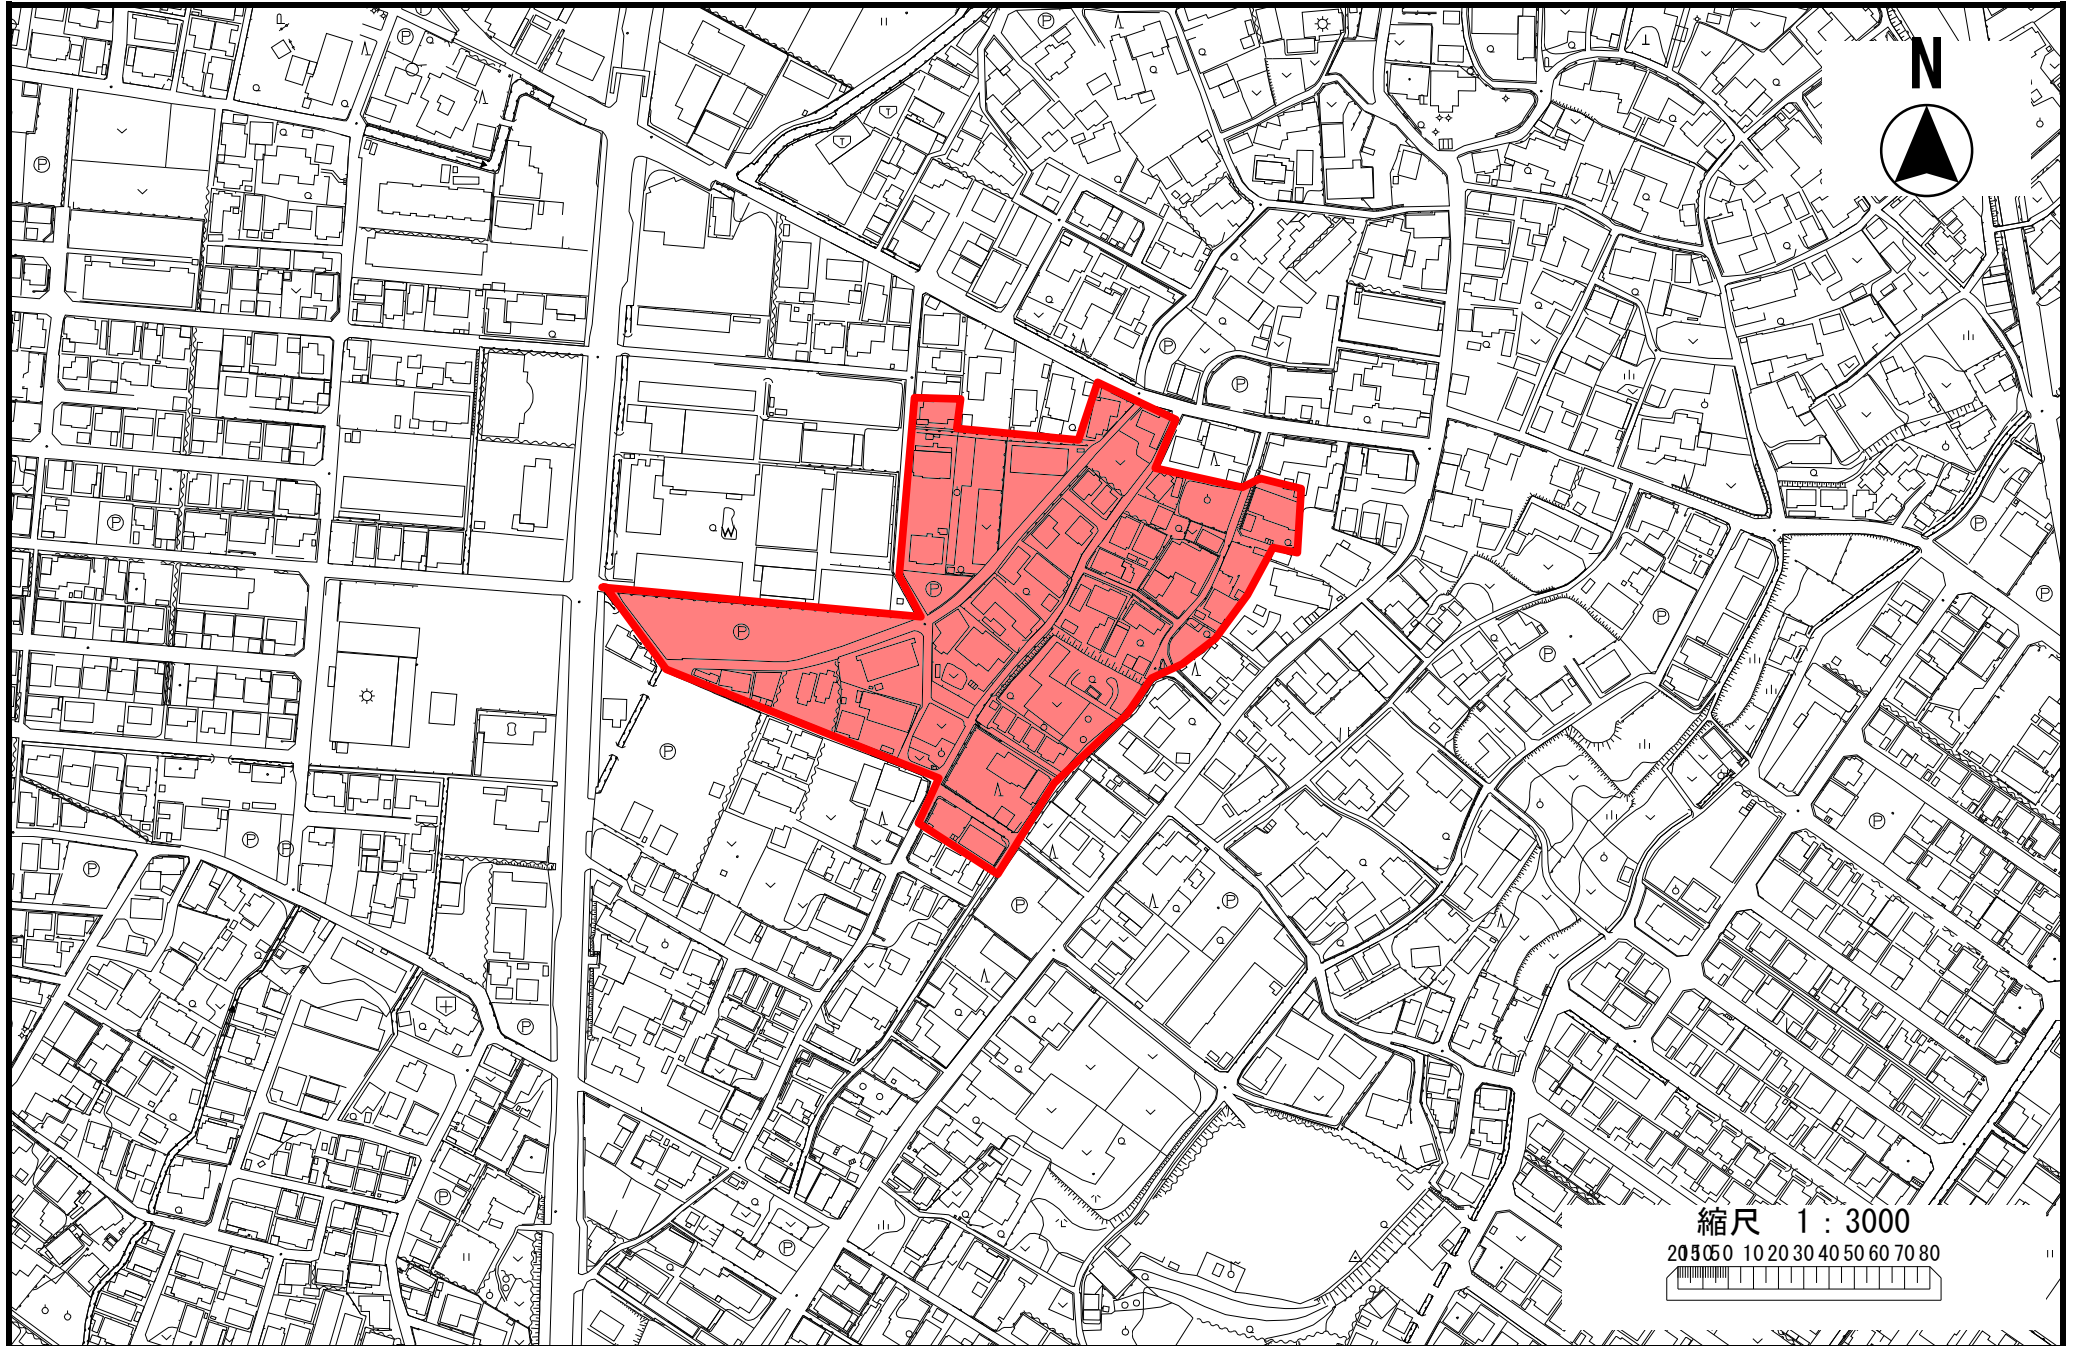

位置図

まつさか競輪

松原競輪場

国道166号線

大黒田町・小黒田町

花岡小学校

駅部田町②

駅部田町①

国道166号線
(旧42号線)

至 三重高校

縮尺 1 : 10000

100 50 0 100 200 300 400

篠田山公園

大谷

※ご注意：当資料はあくまでも参考図であり現地と相違する場合があります。

※ご注意：当資料はあくまでも参考図であり現地と相違する場合があります。

※ご注意：当資料はあくまでも参考図であり現地と相違する場合があります。