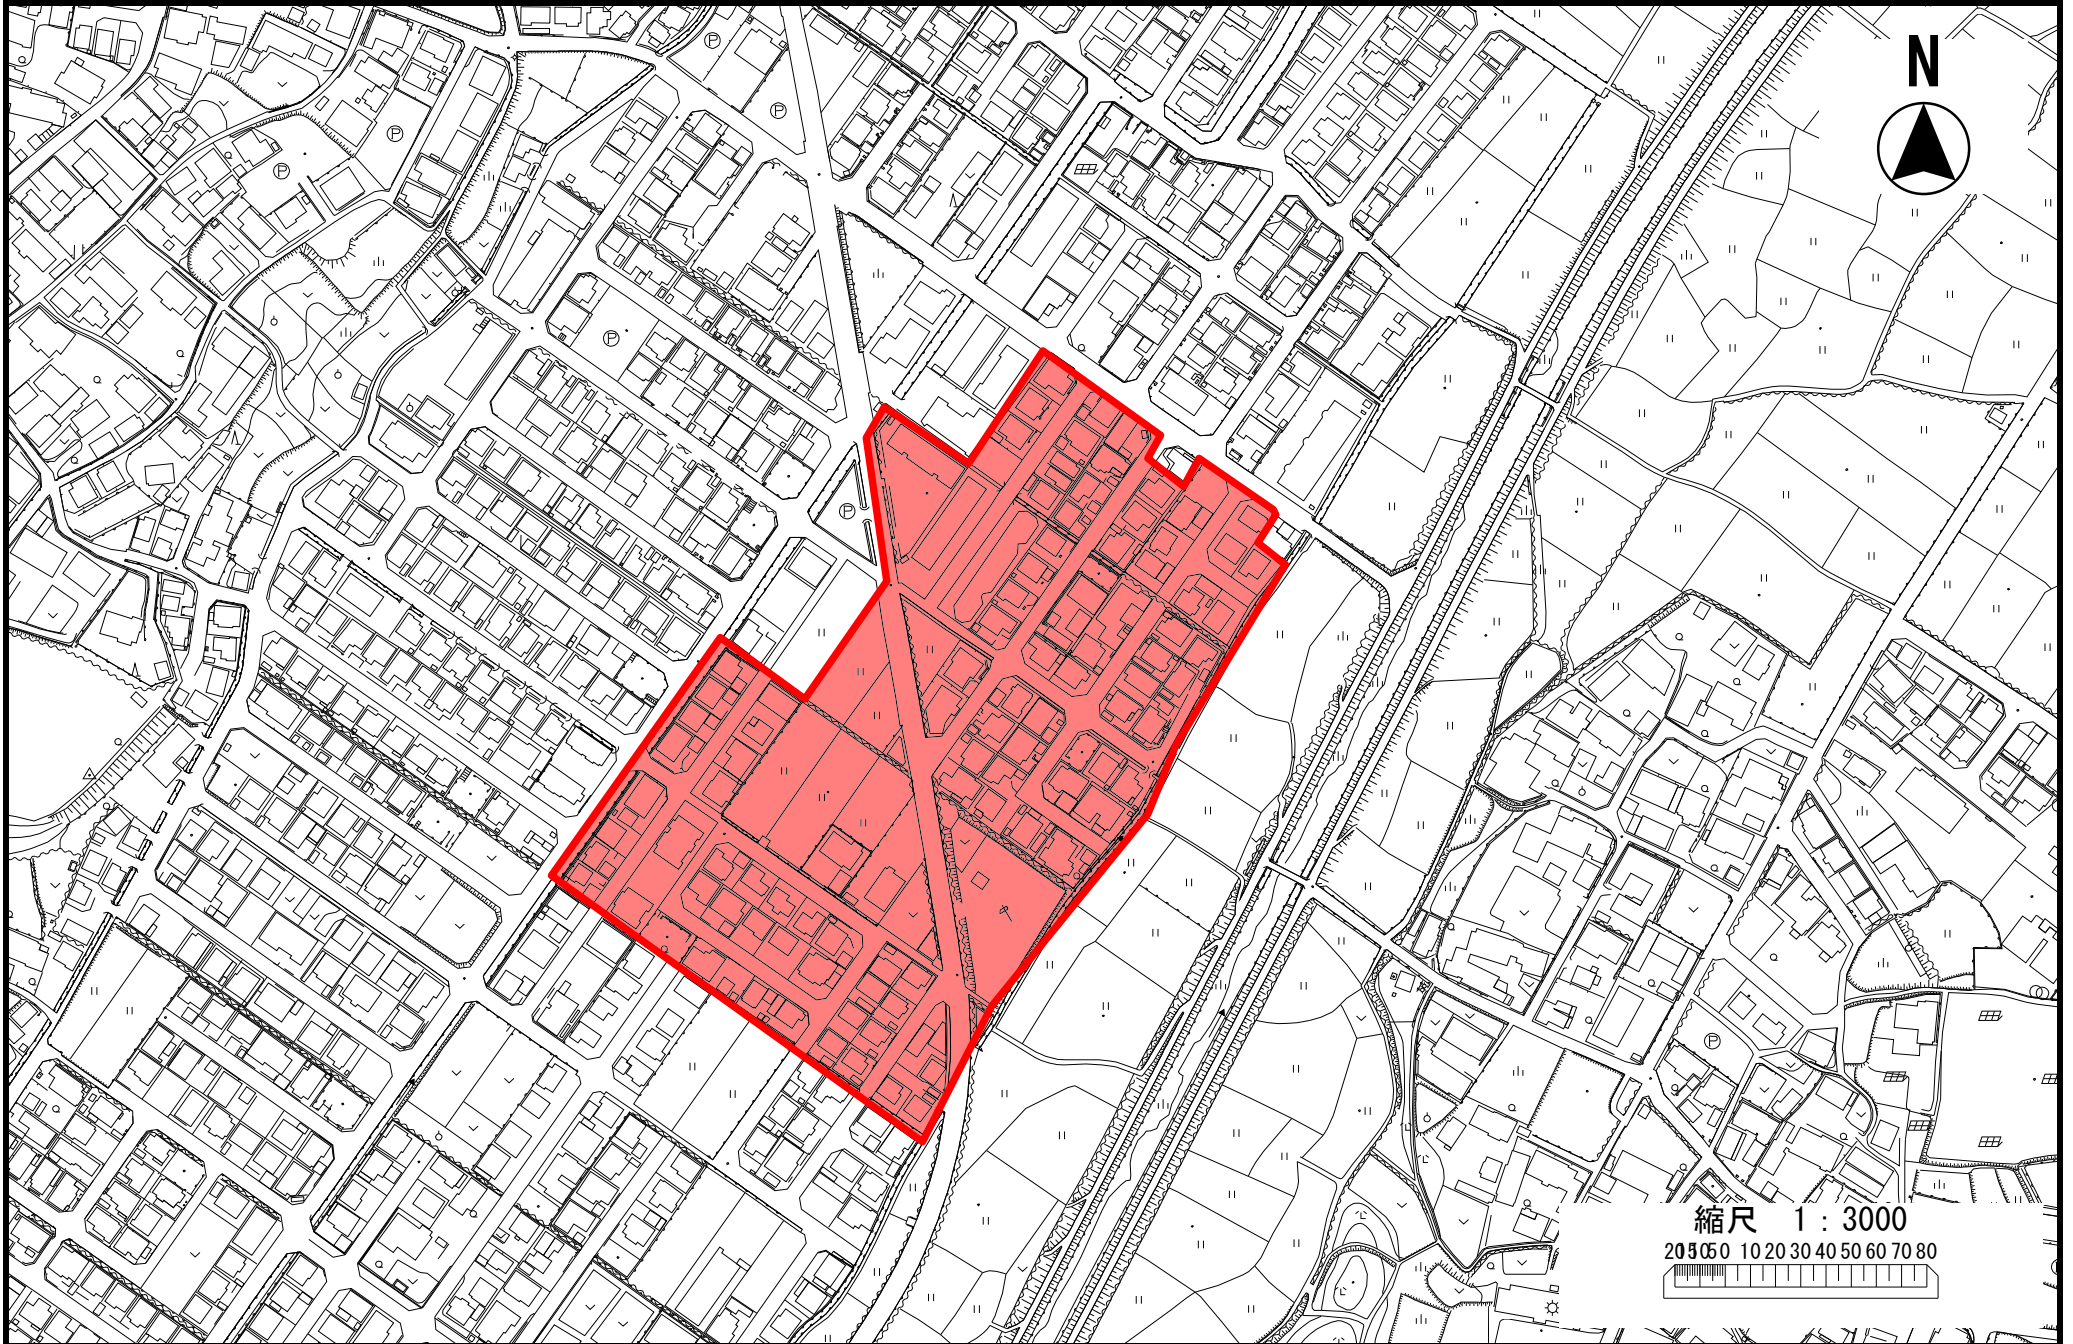

※ご注意：当資料はあくまでも参考図であり現地と相違する場合があります。