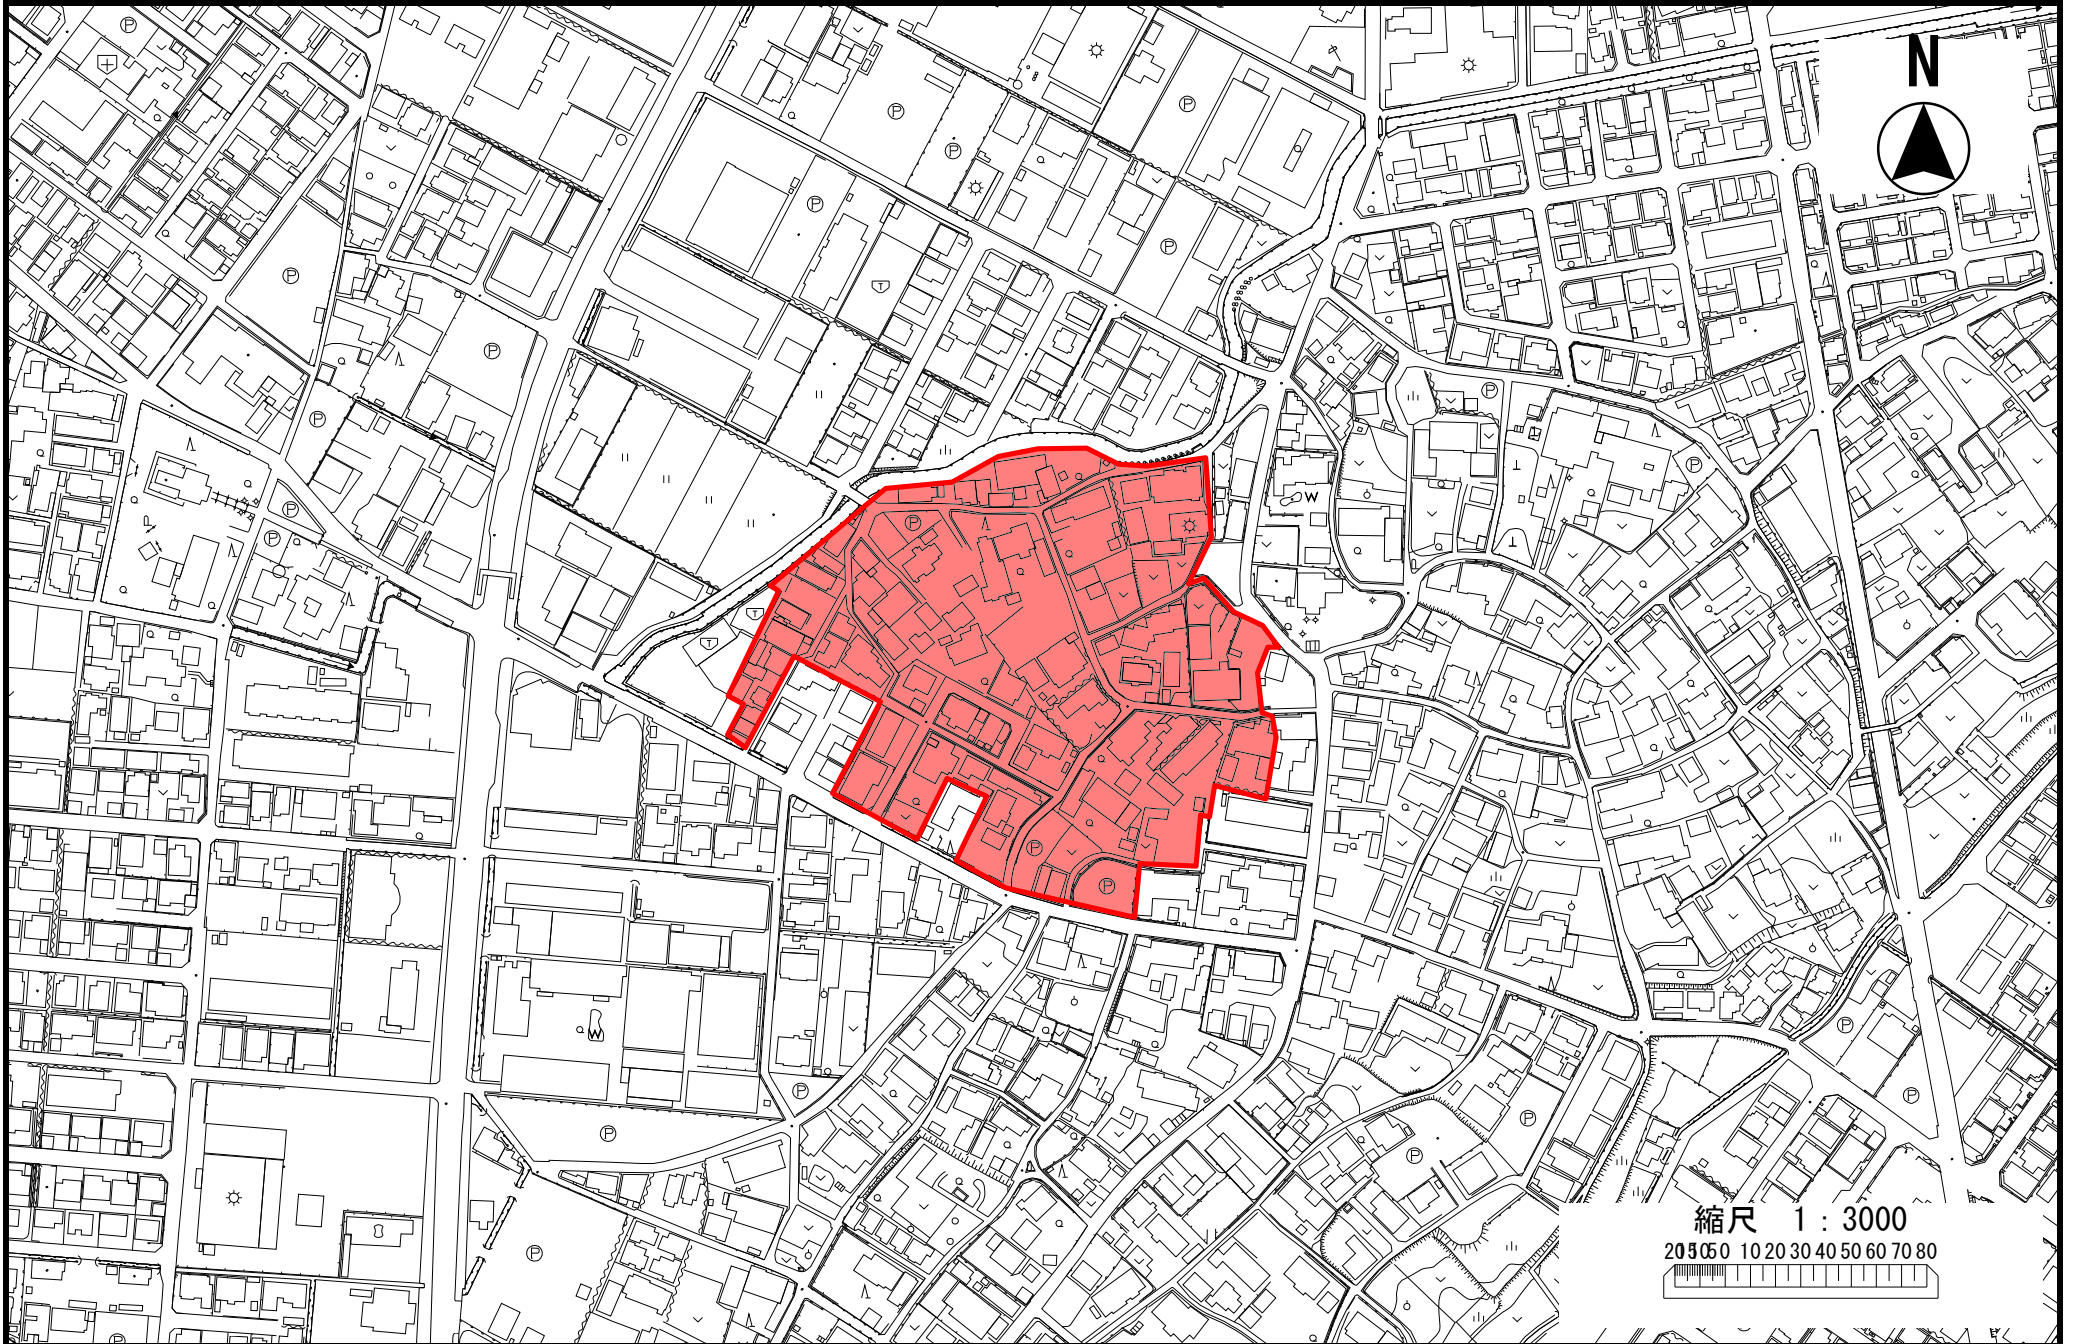

※ご注意：当資料はあくまでも参考図であり現地と相違する場合があります。

駅部田町

上下水道部/下水道建設課/排水設備係

供用開始日 令和3年3月31日

※ご注意：当資料はあくまでも参考図であり現地と相違する場合があります。

駅部田町

上下水道部/下水道建設課/排水設備係

供用開始日 令和3年3月31日

※ご注意:当資料はあくまでも参考図であり現地と相違する場合があります。

井村町