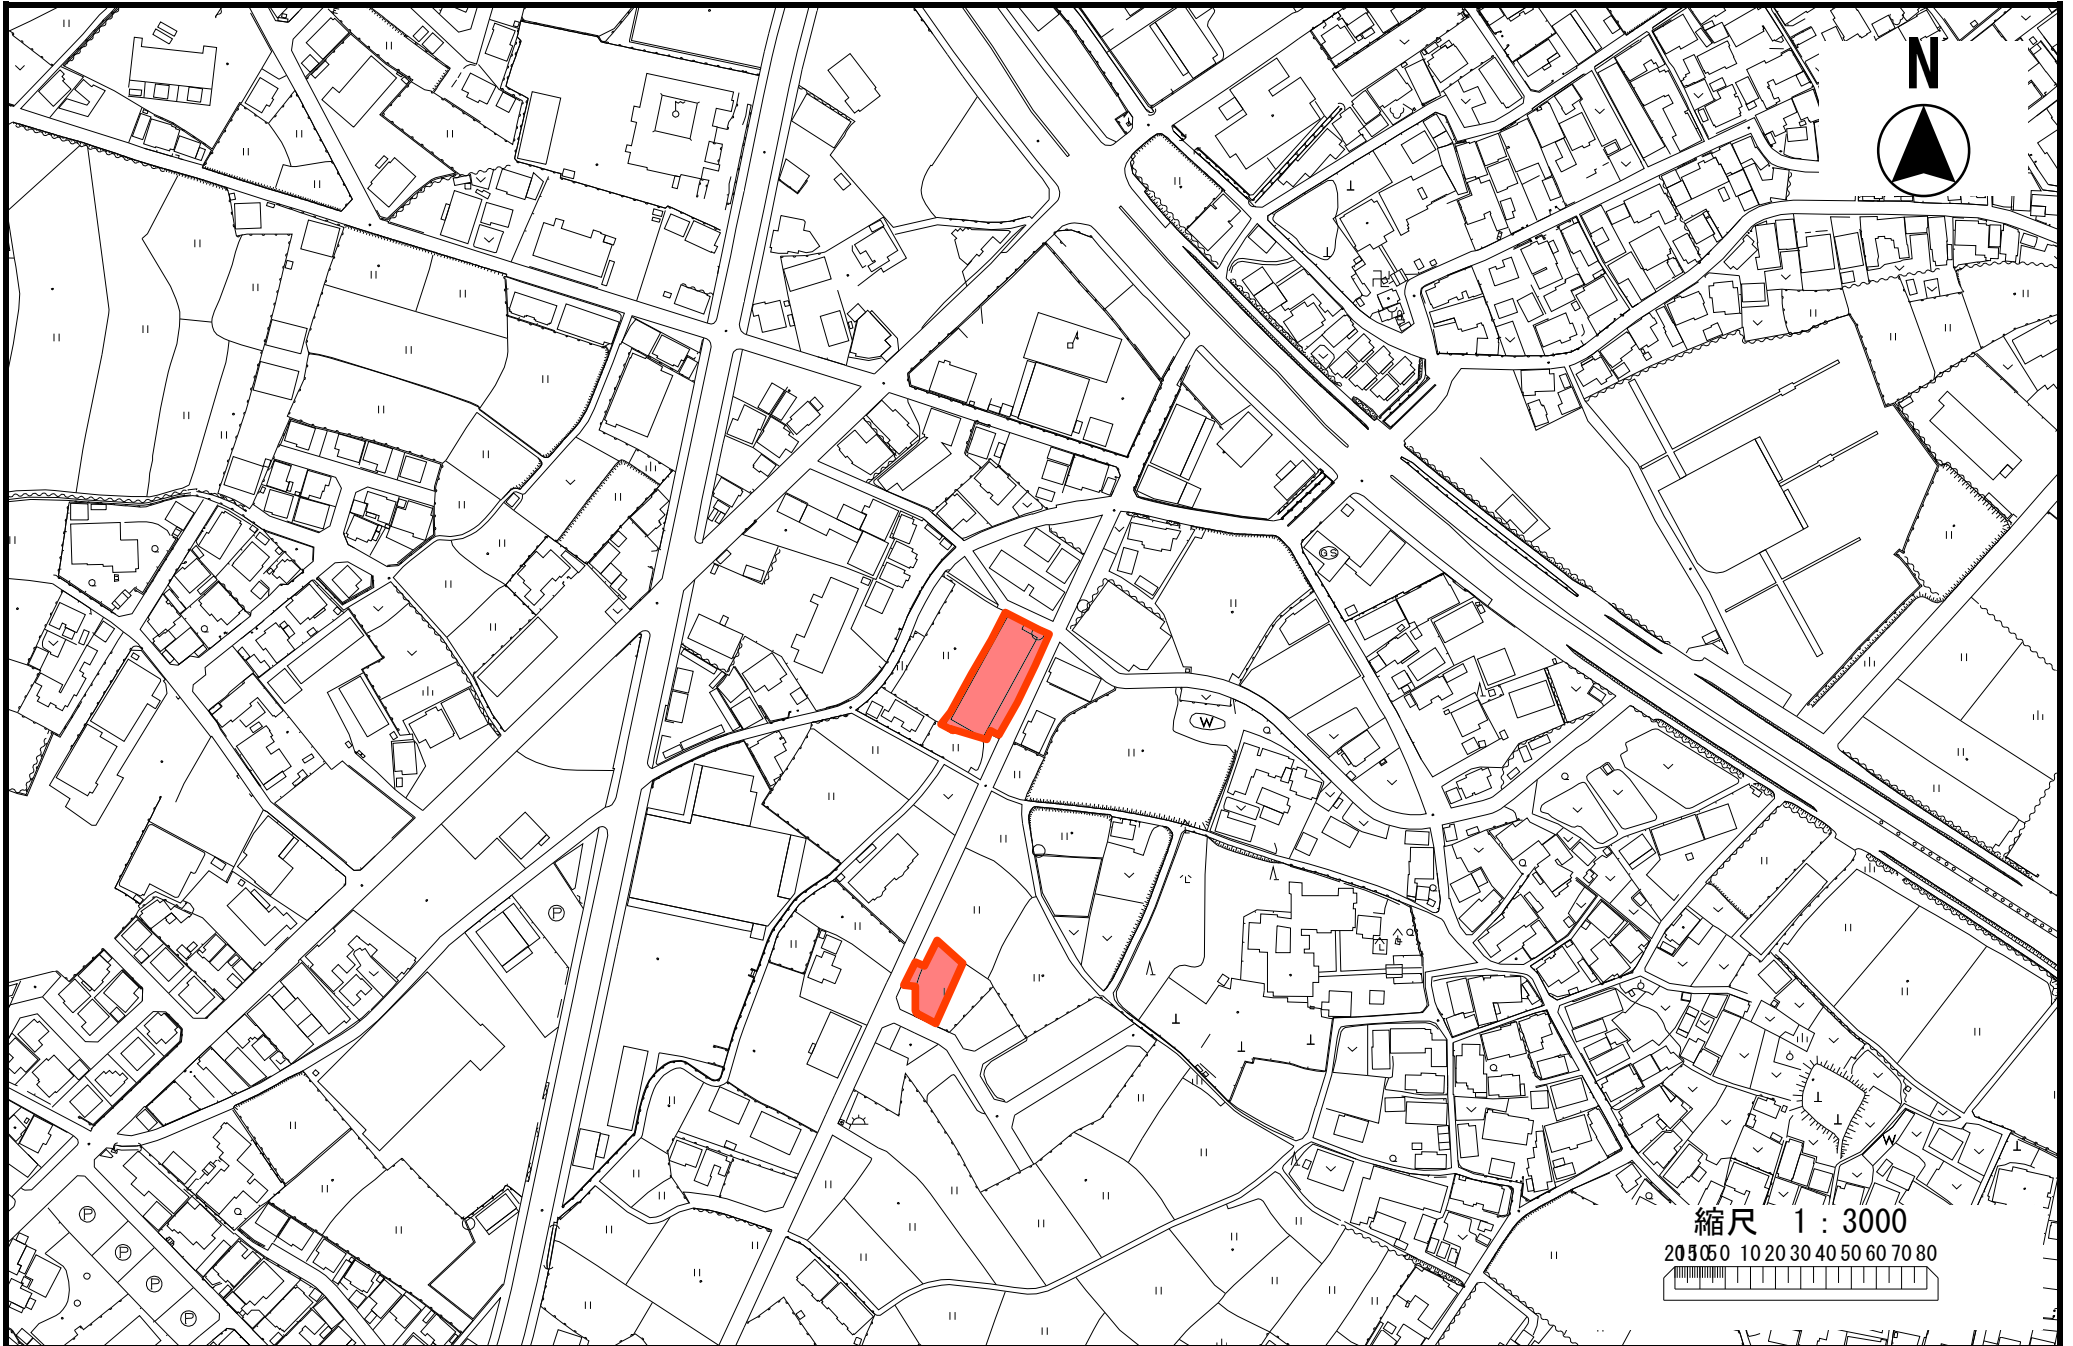

※ご注意：当資料はあくまでも参考図であり現地と相違する場合があります。

郷津町