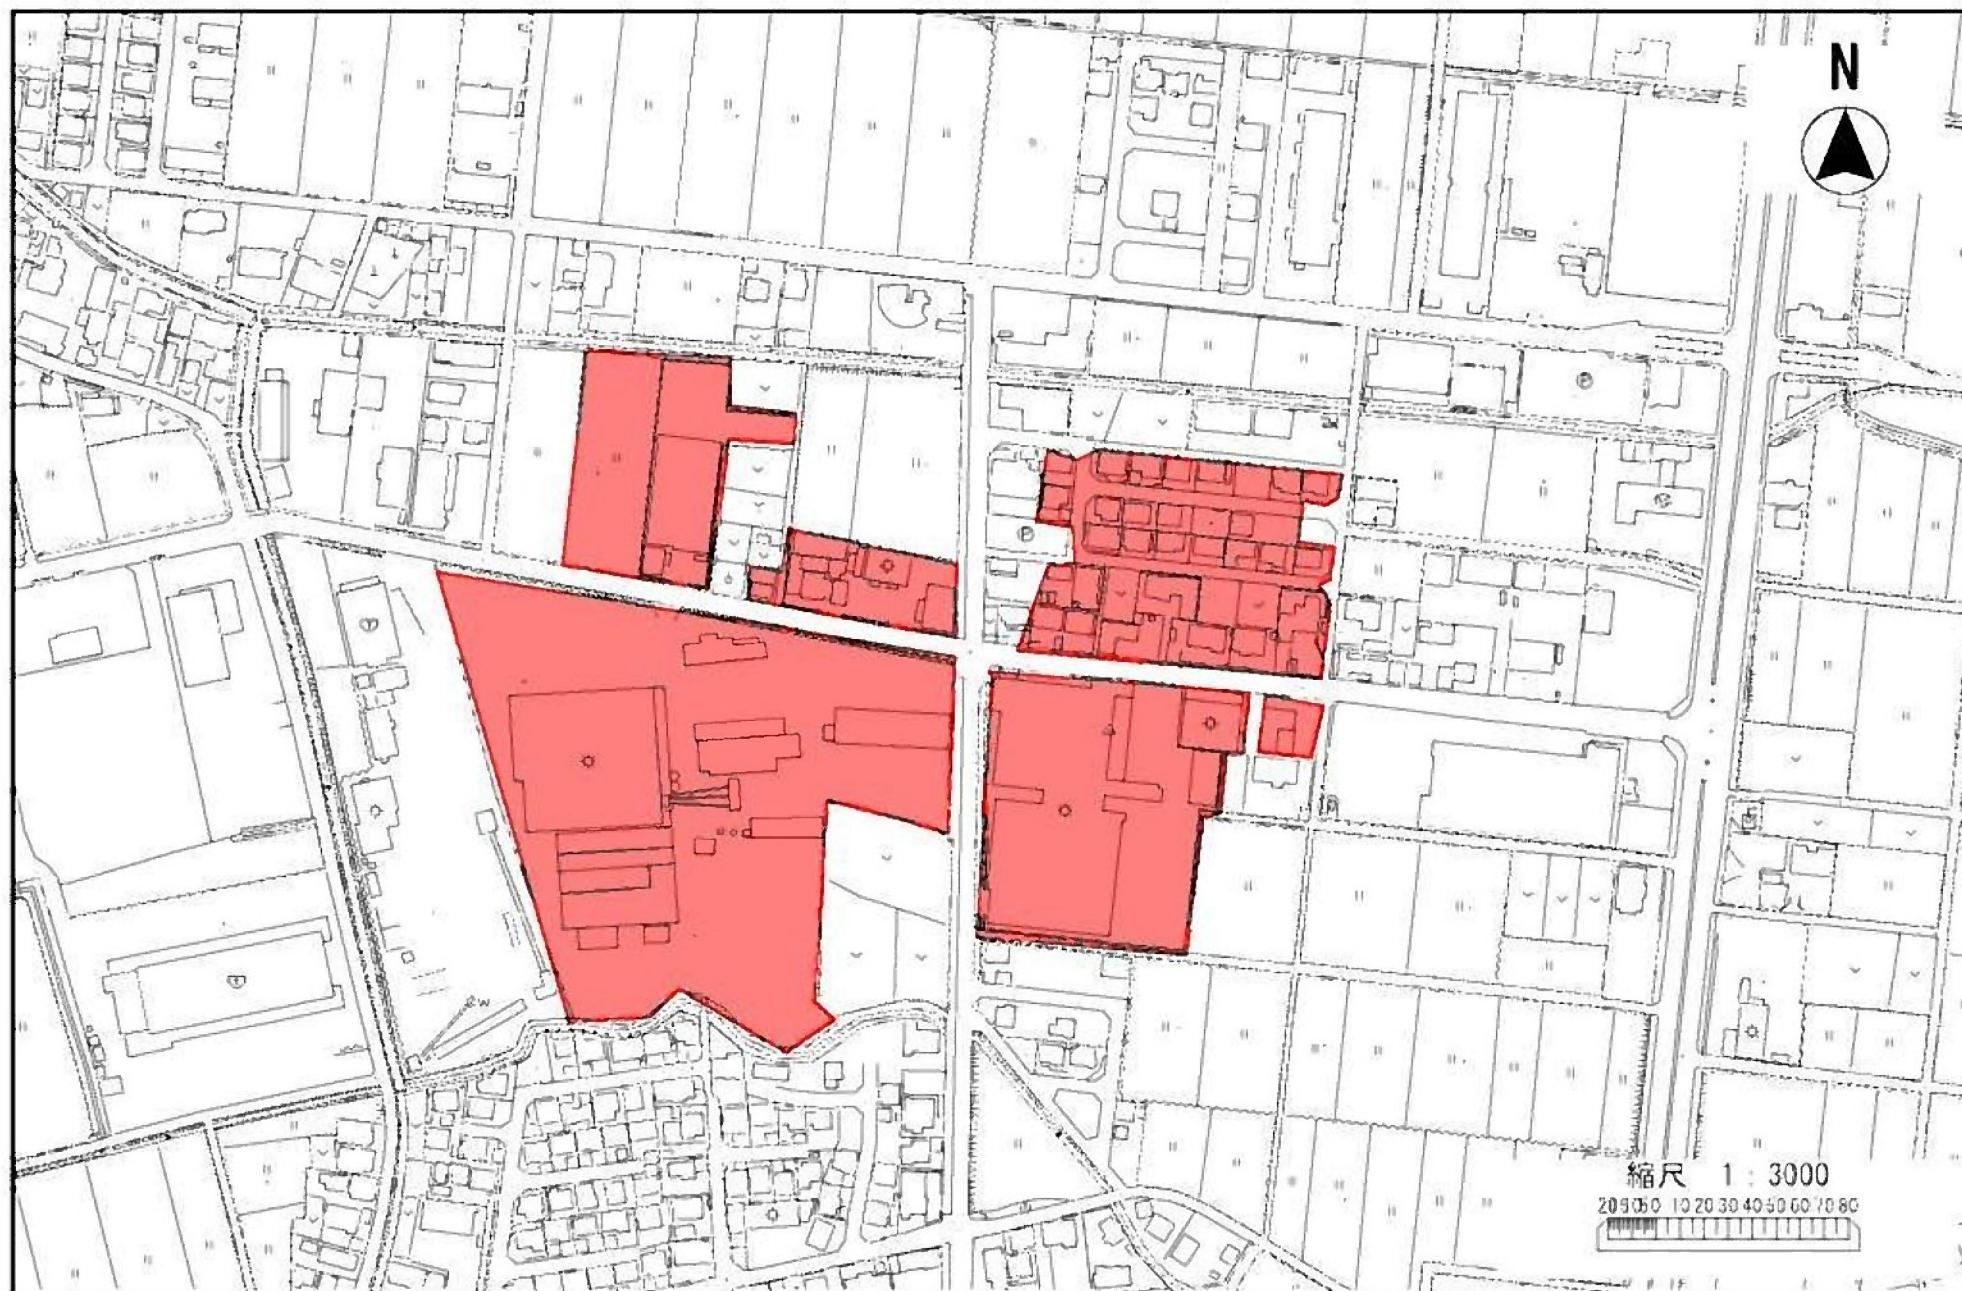

※ご注意: 当資料はあくまでも参考図であり現地と相違する場合があります。

小舟江町・肥留町

上下水道部/下水道建設課/排水設備係

供用開始日 令和2年6月30日

曾原町・中道町

※ご注意: 当資料はあくまでも参考図であり現地と相違する場合があります。

上下水道部/下水道建設課/排水設備係

供用開始日 令和2年6月30日