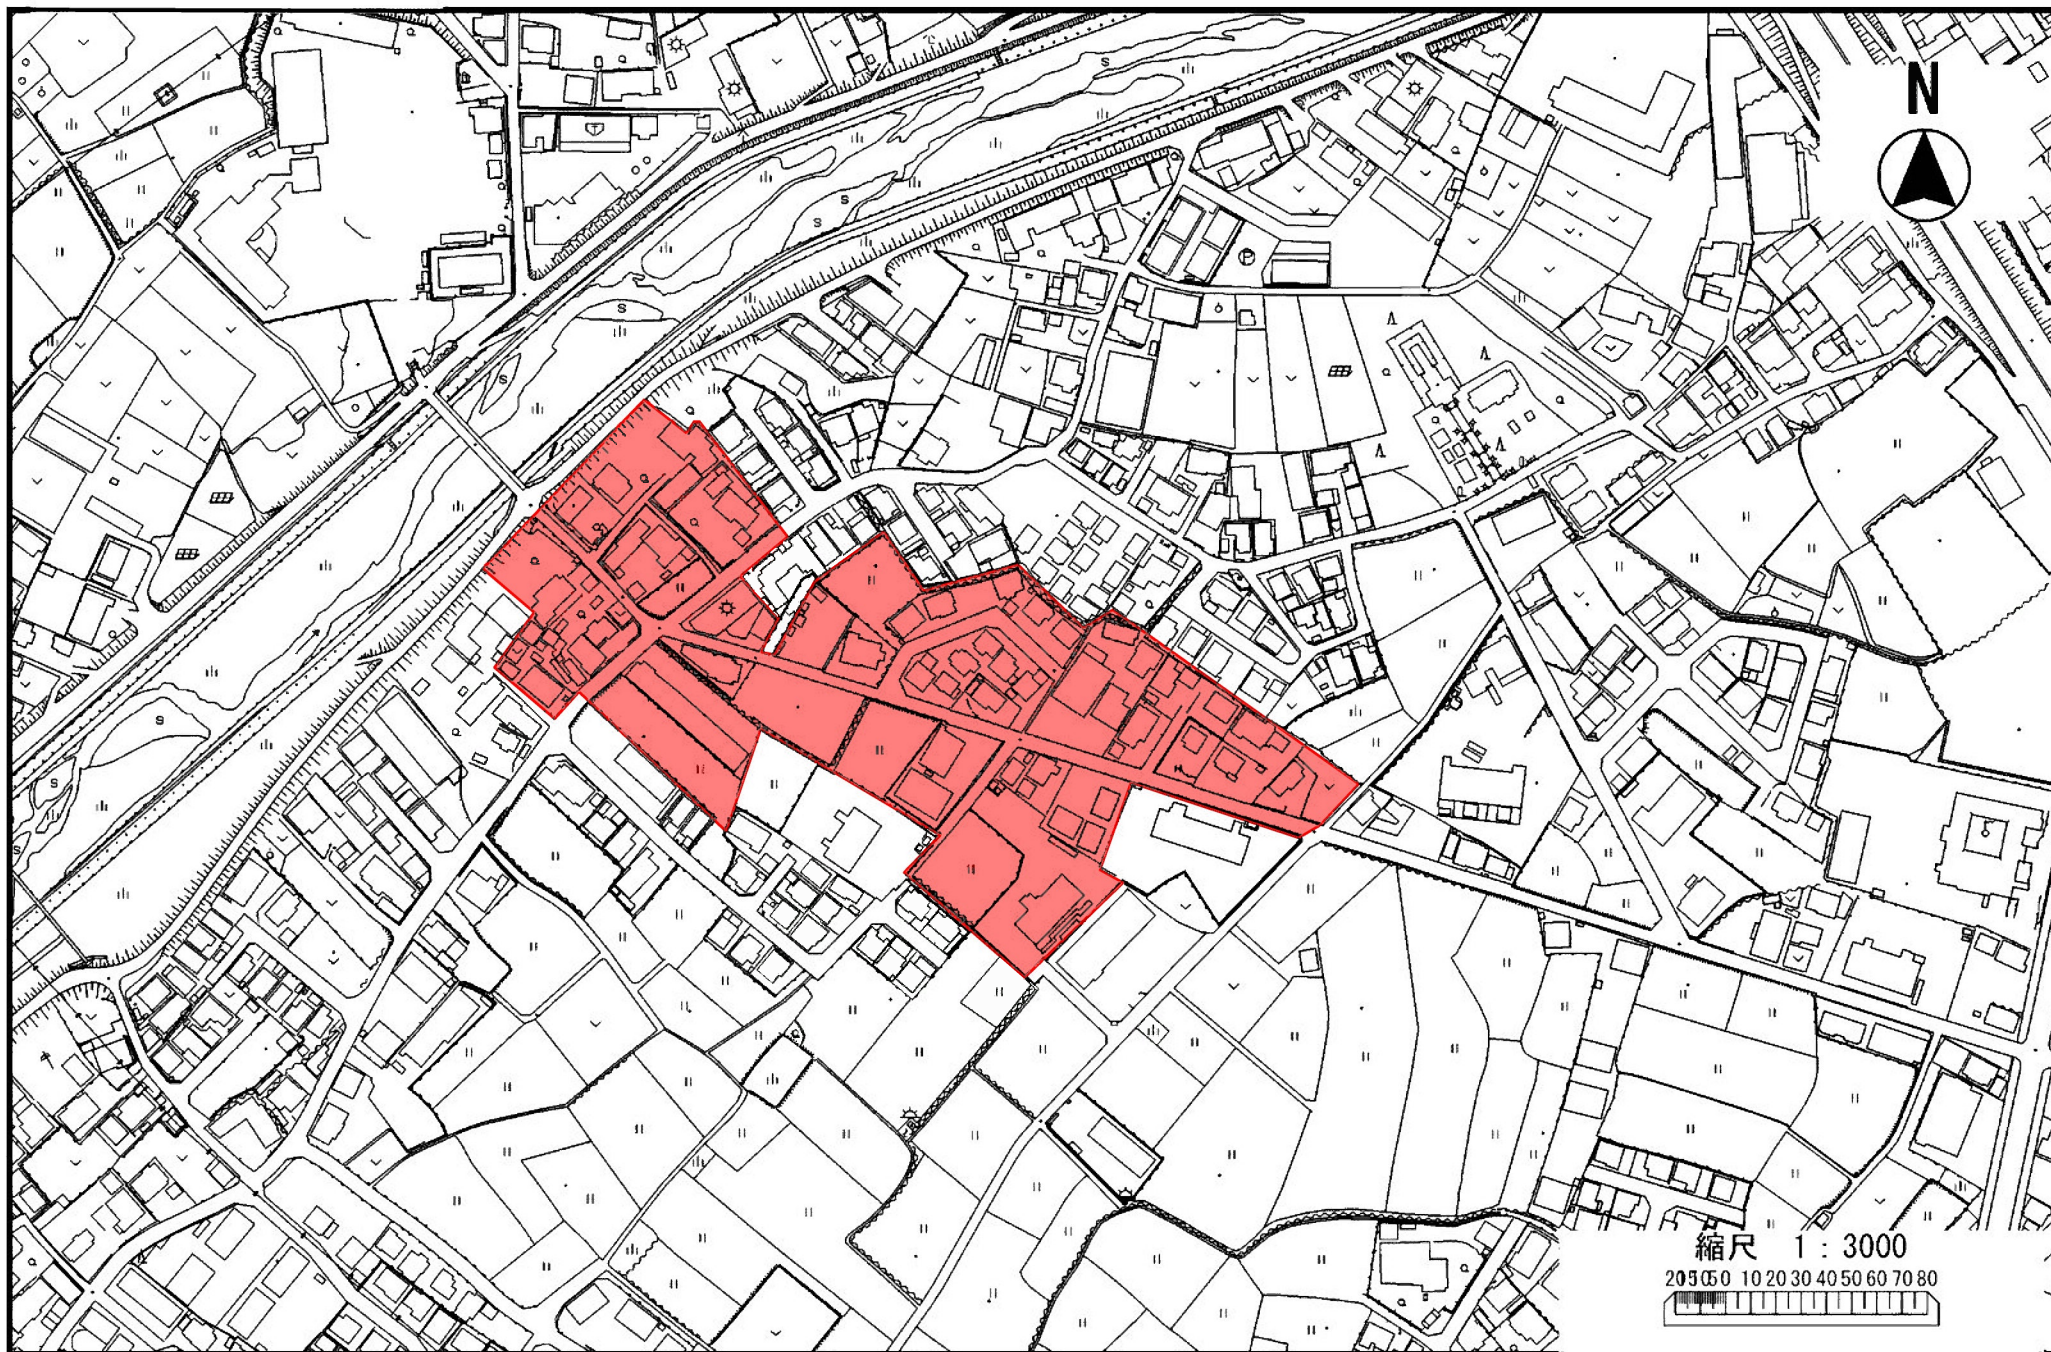

※ご注意:当資料はあくまでも参考図であり現地と相違する場合があります。

荒木町・石津町

※ご注意：当資料はあくまでも参考図であり現地と相違する場合があります。

久保田町・大塚町

上下水道部/下水道建設課/排水設備係

供用開始日 令和2年5月31日