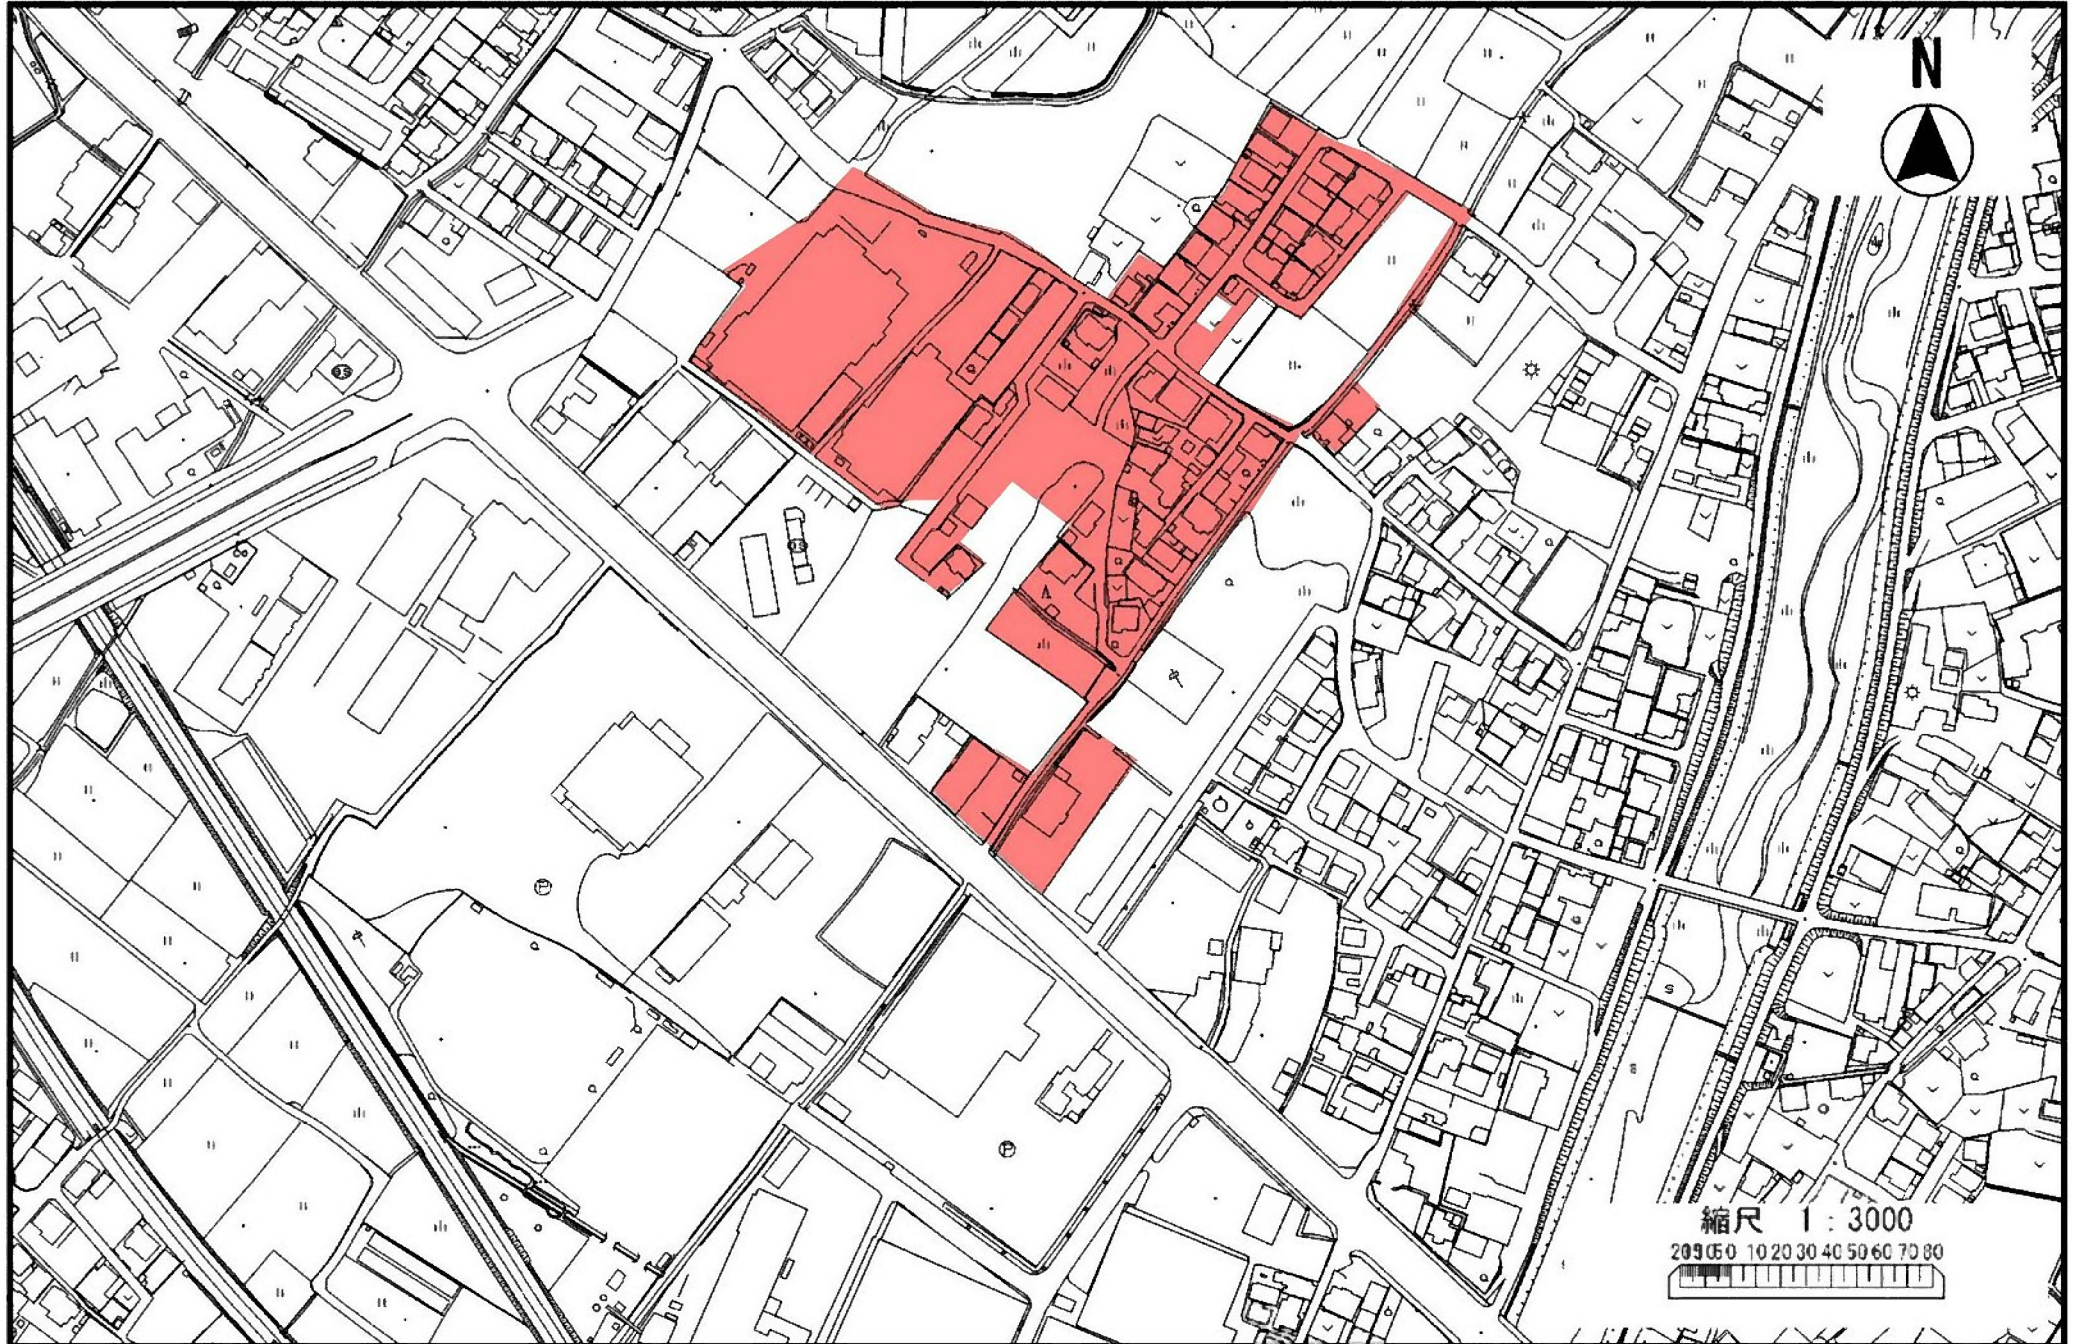

※ご注意:当資料はあくまでも参考図であり現地と相違する場合があります。

荒木町・石津町

※ご注意：当資料はあくまでも参考図であり現地と相違する場合があります。

久保田町・大塚町

上下水道部/下水道建設課/排水設備係

供用開始日 令和2年5月31日