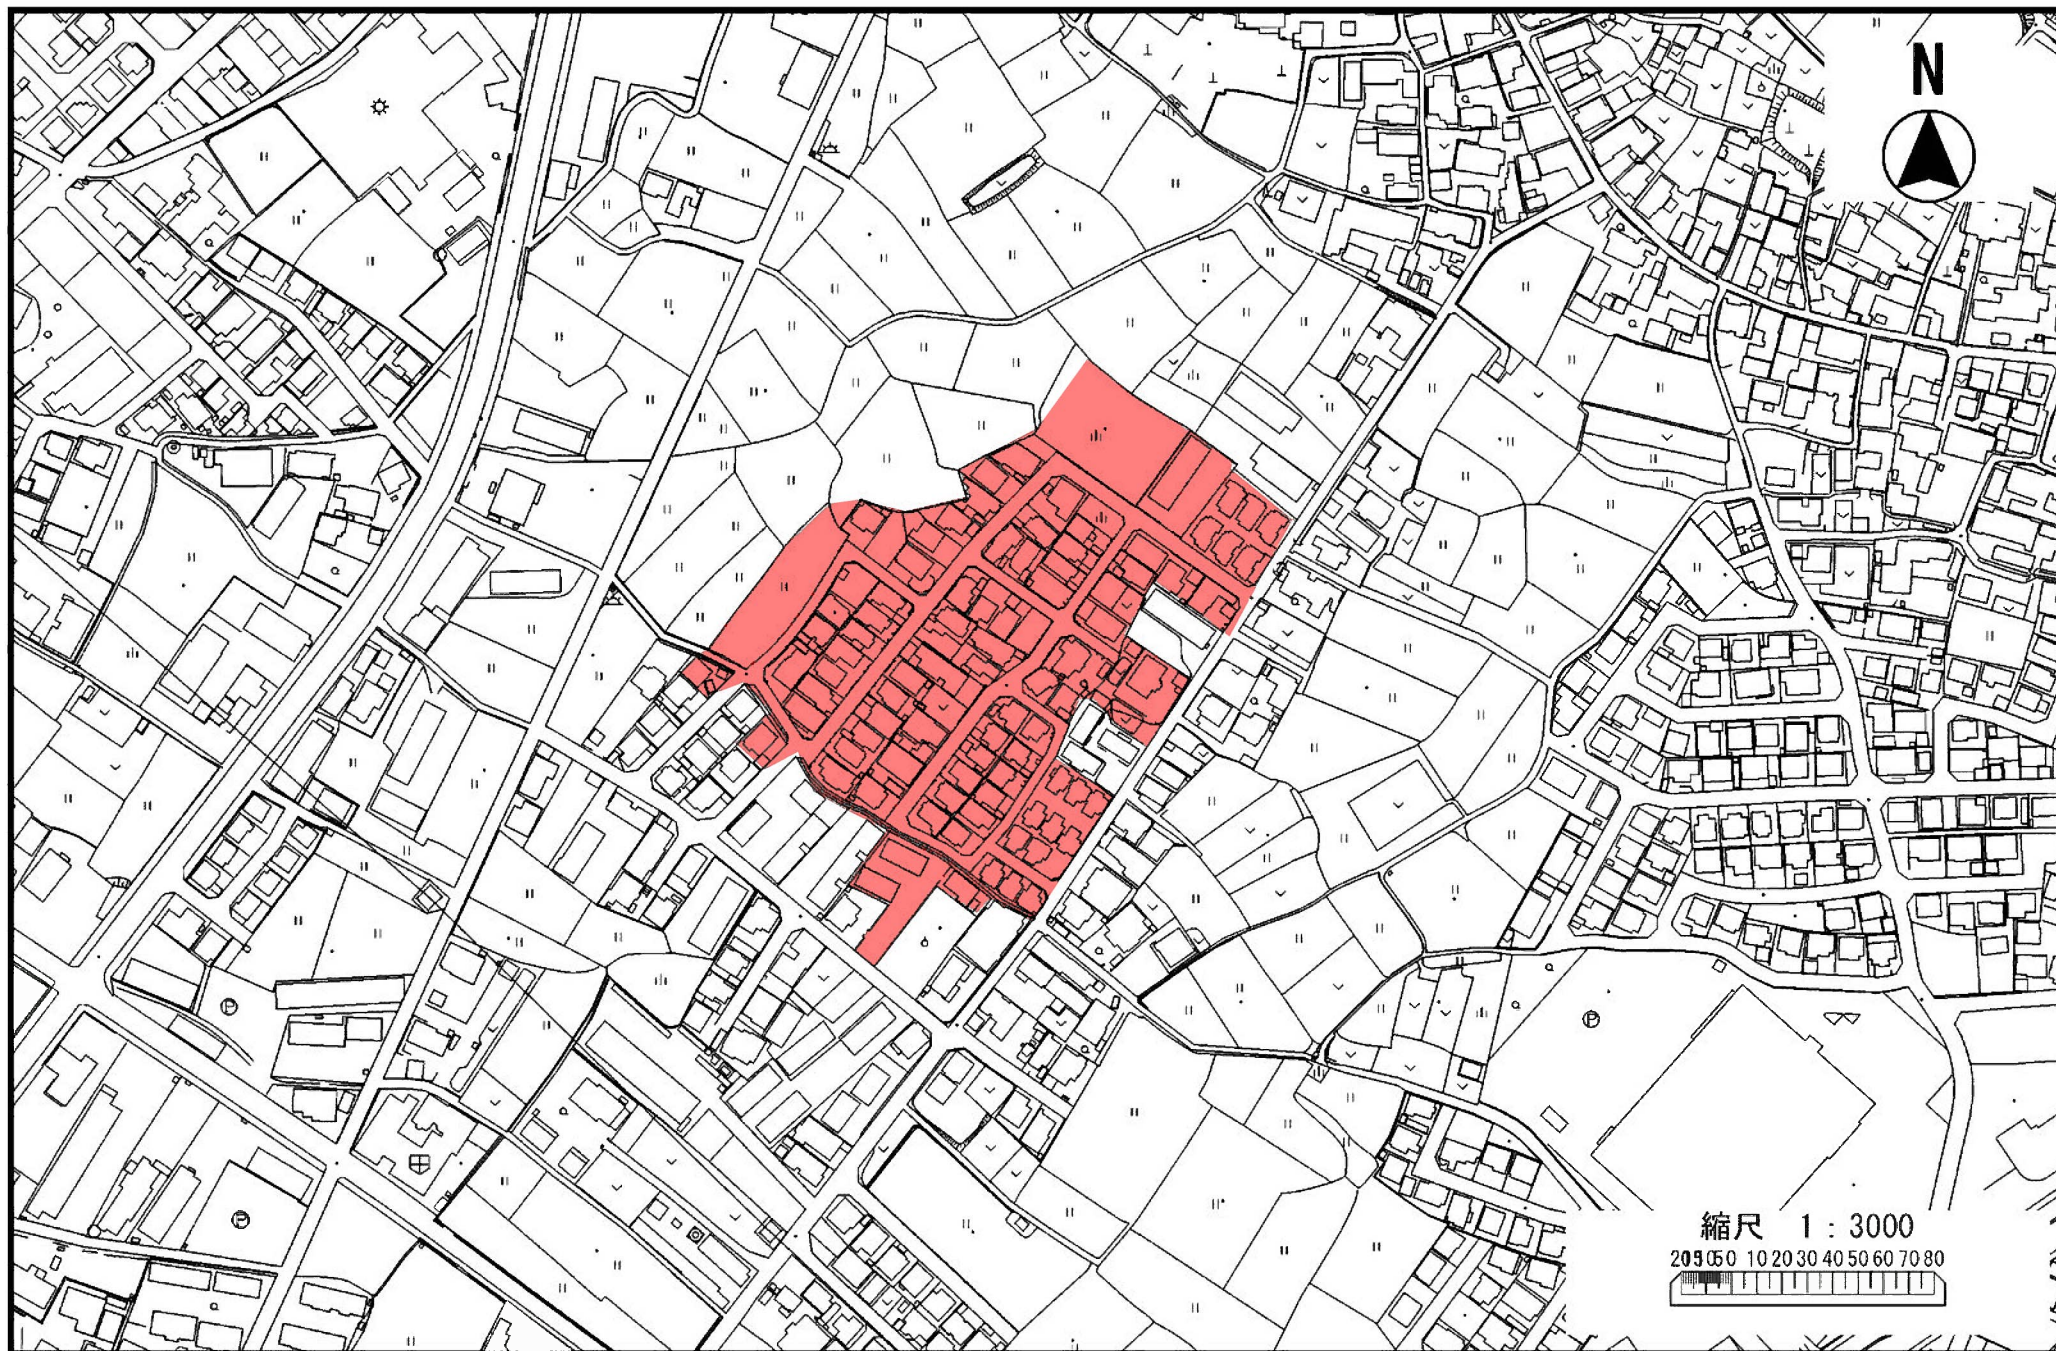

※ご注意:当資料はあくまでも参考図であり現地と相違する場合があります。

郷津町・中央町