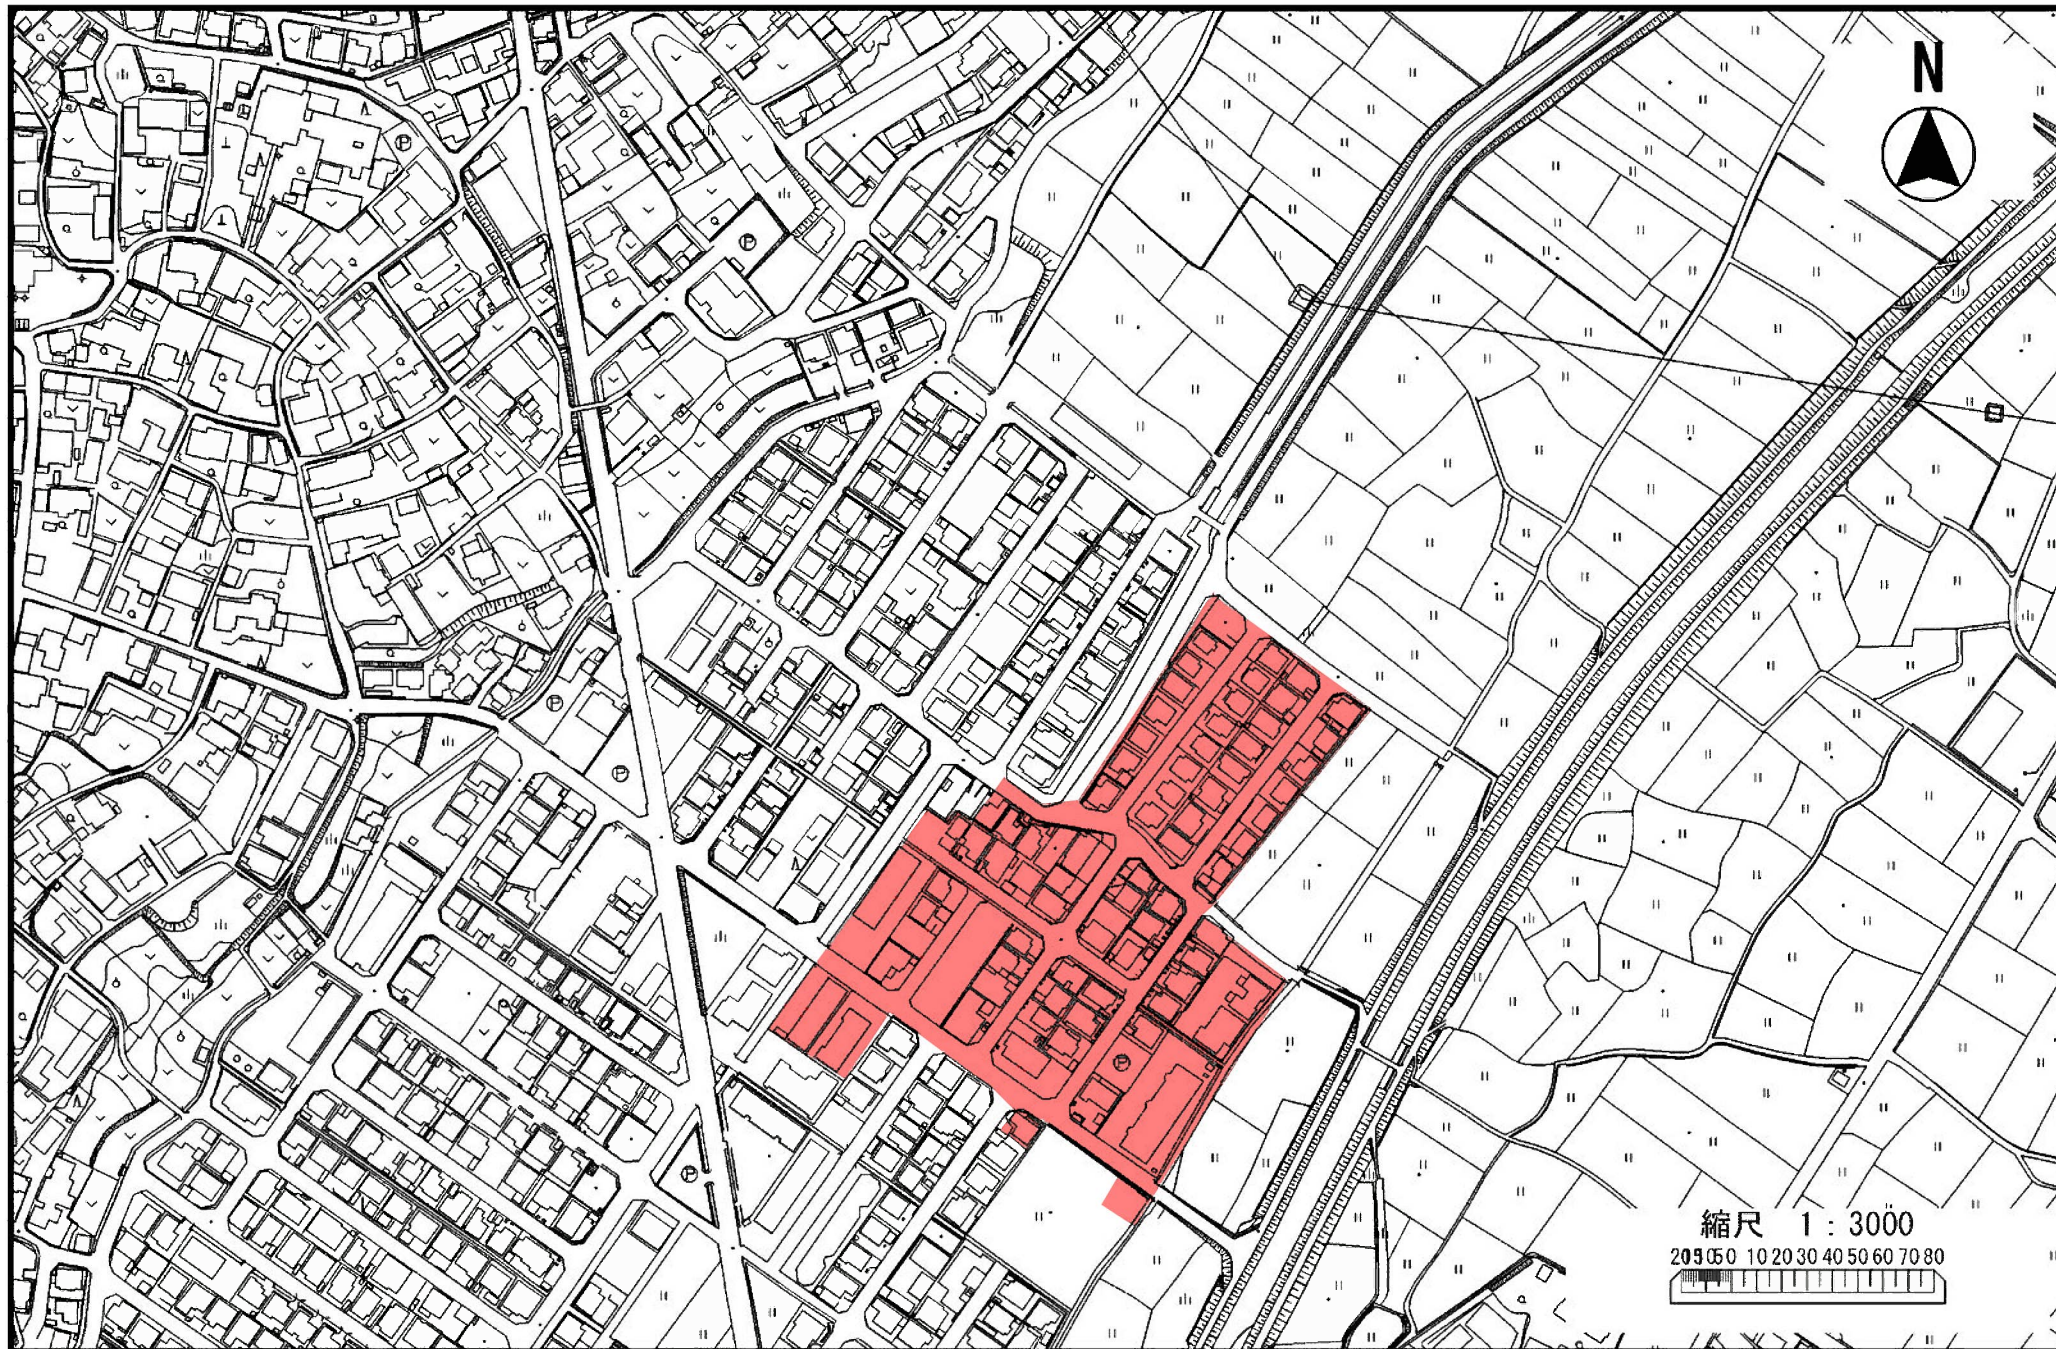

※ご注意：当資料はあくまでも参考図であり現地と相違する場合があります。

大足町・大黒田町

上下水道部/下水道建設課/排水設備係

供用開始日 令和2年3月31日

※ご注意：当資料はあくまでも参考図であり現地と相違する場合があります。

駅部田町

上下水道部/下水道建設課/排水設備係

供用開始日 令和2年3月31日