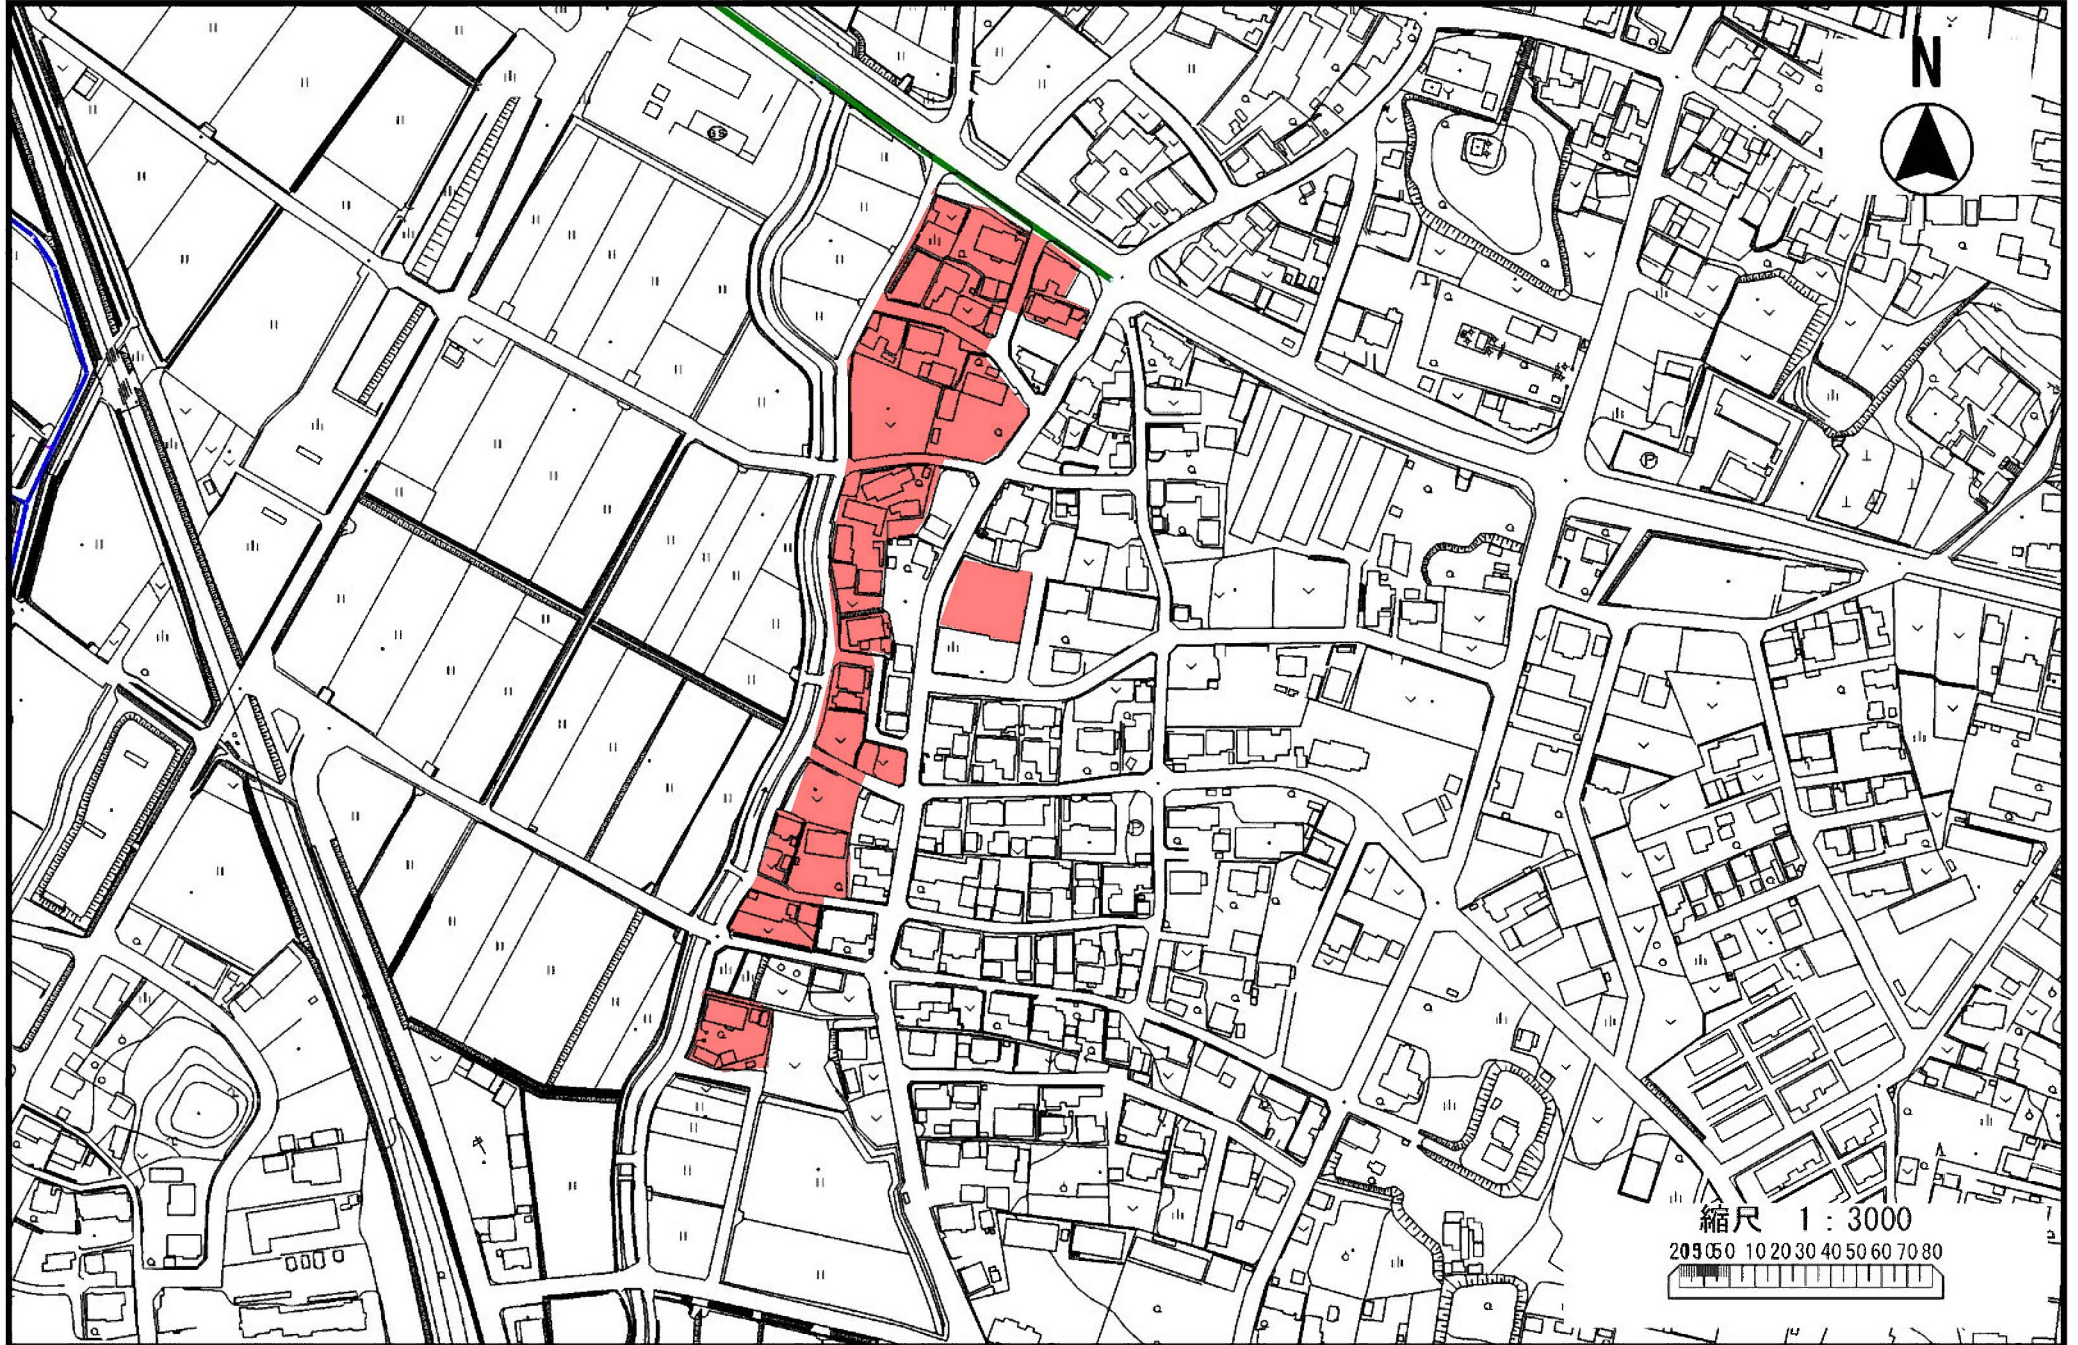

※ご注意：当資料はあくまでも参考図であり現地と相違する場合があります。

上川町

上下水道部/下水道建設課/排水設備係

供用開始日 令和2年3月31日