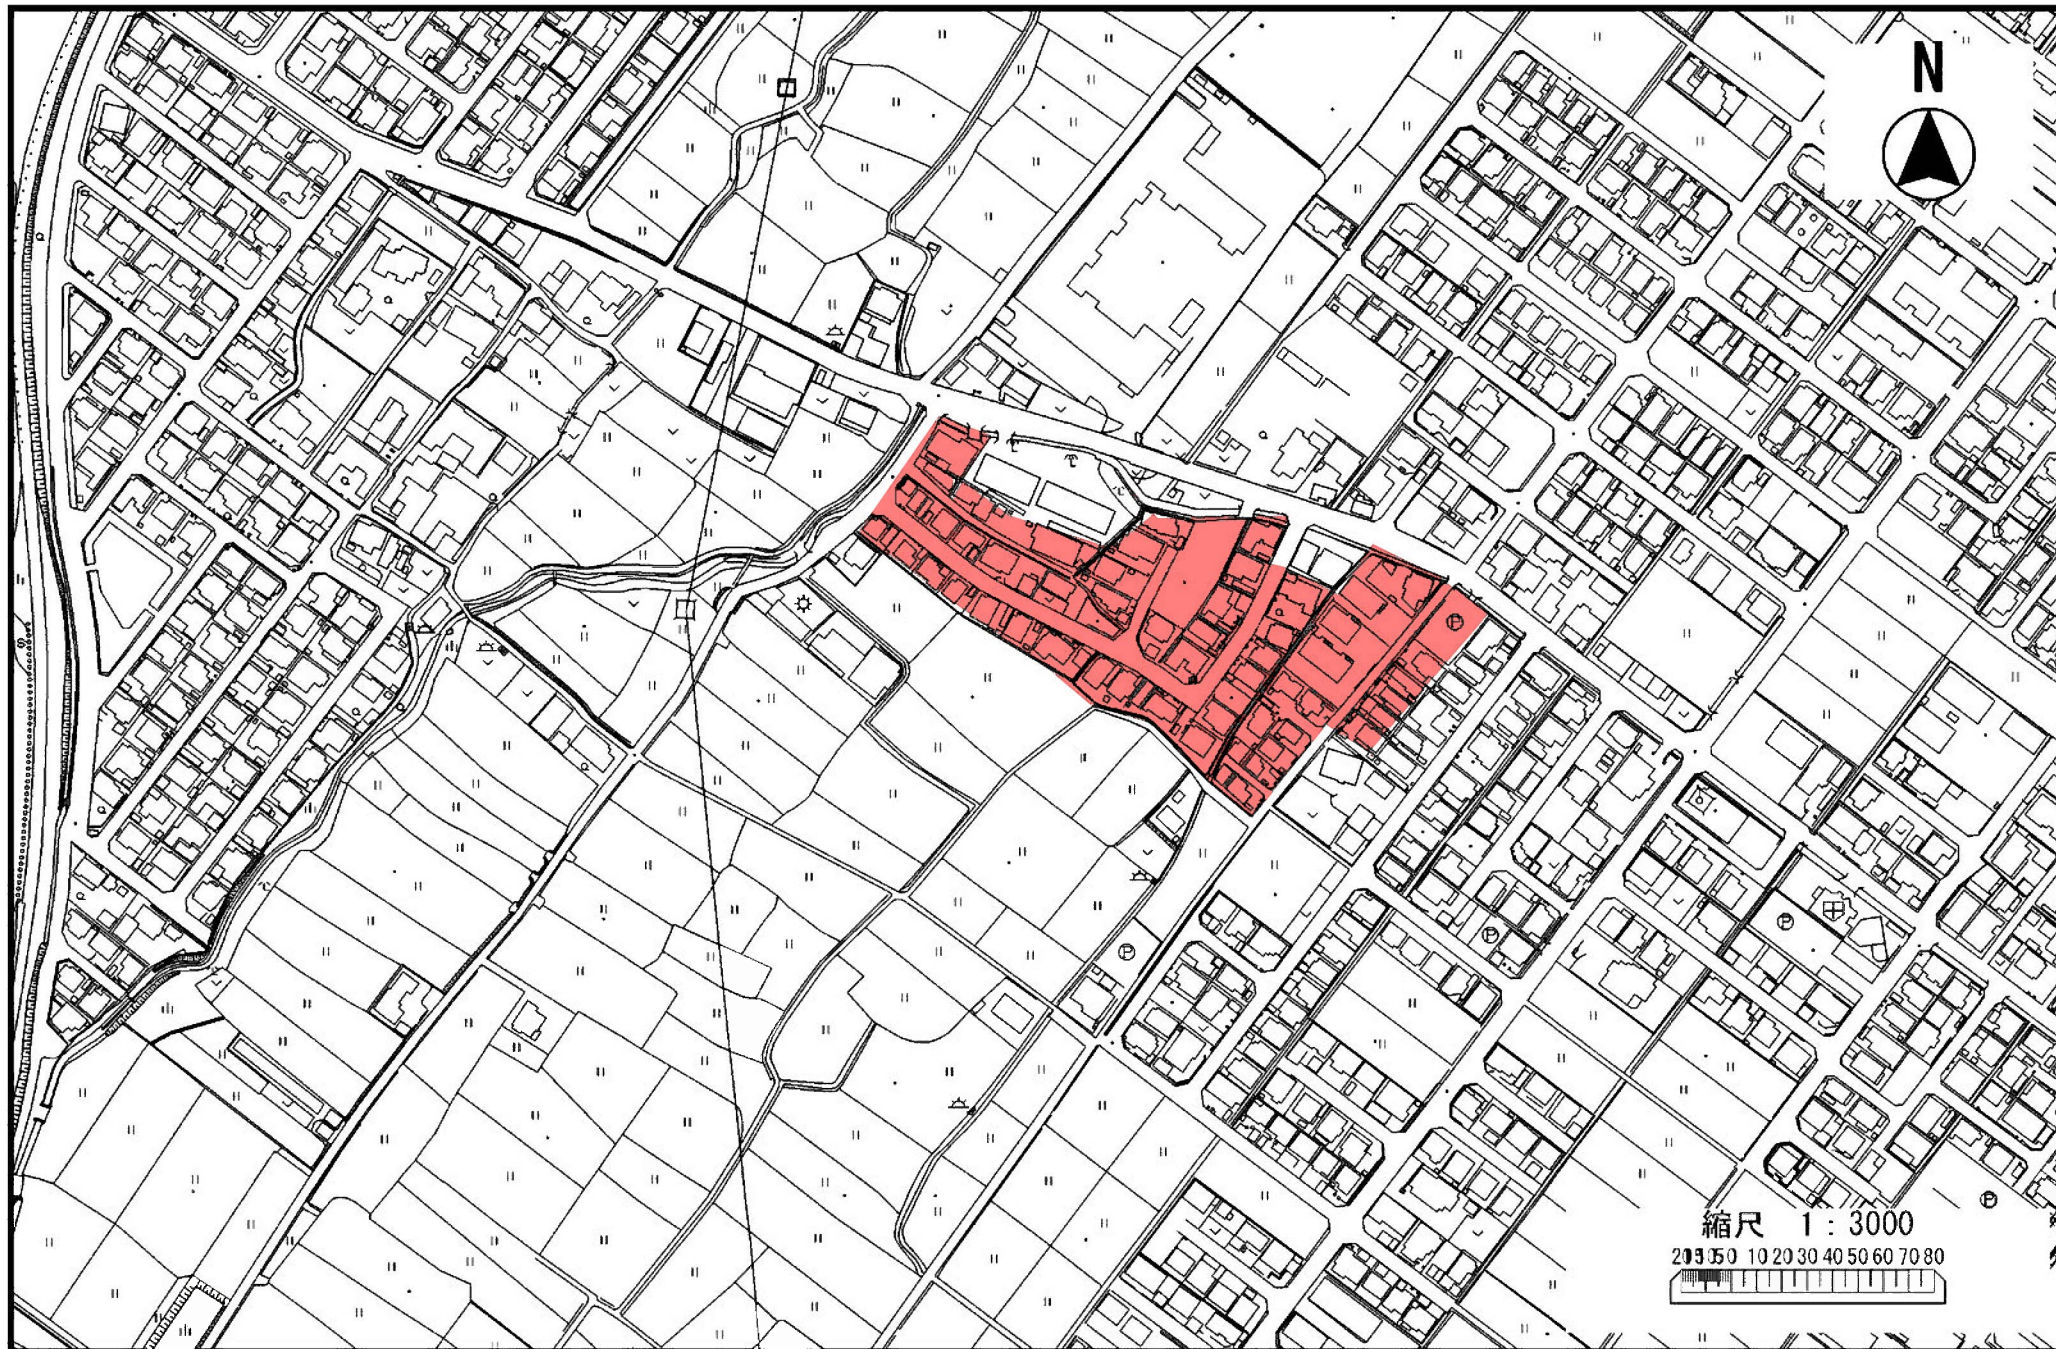

※ご注意：当資料はあくまでも参考図であり現地と相違する場合があります。

大足町・大黒田町

上下水道部/下水道建設課/排水設備係

供用開始日 令和2年3月31日

※ご注意：当資料はあくまでも参考図であり現地と相違する場合があります。

駅部田町

上下水道部/下水道建設課/排水設備係

供用開始日 令和2年3月31日