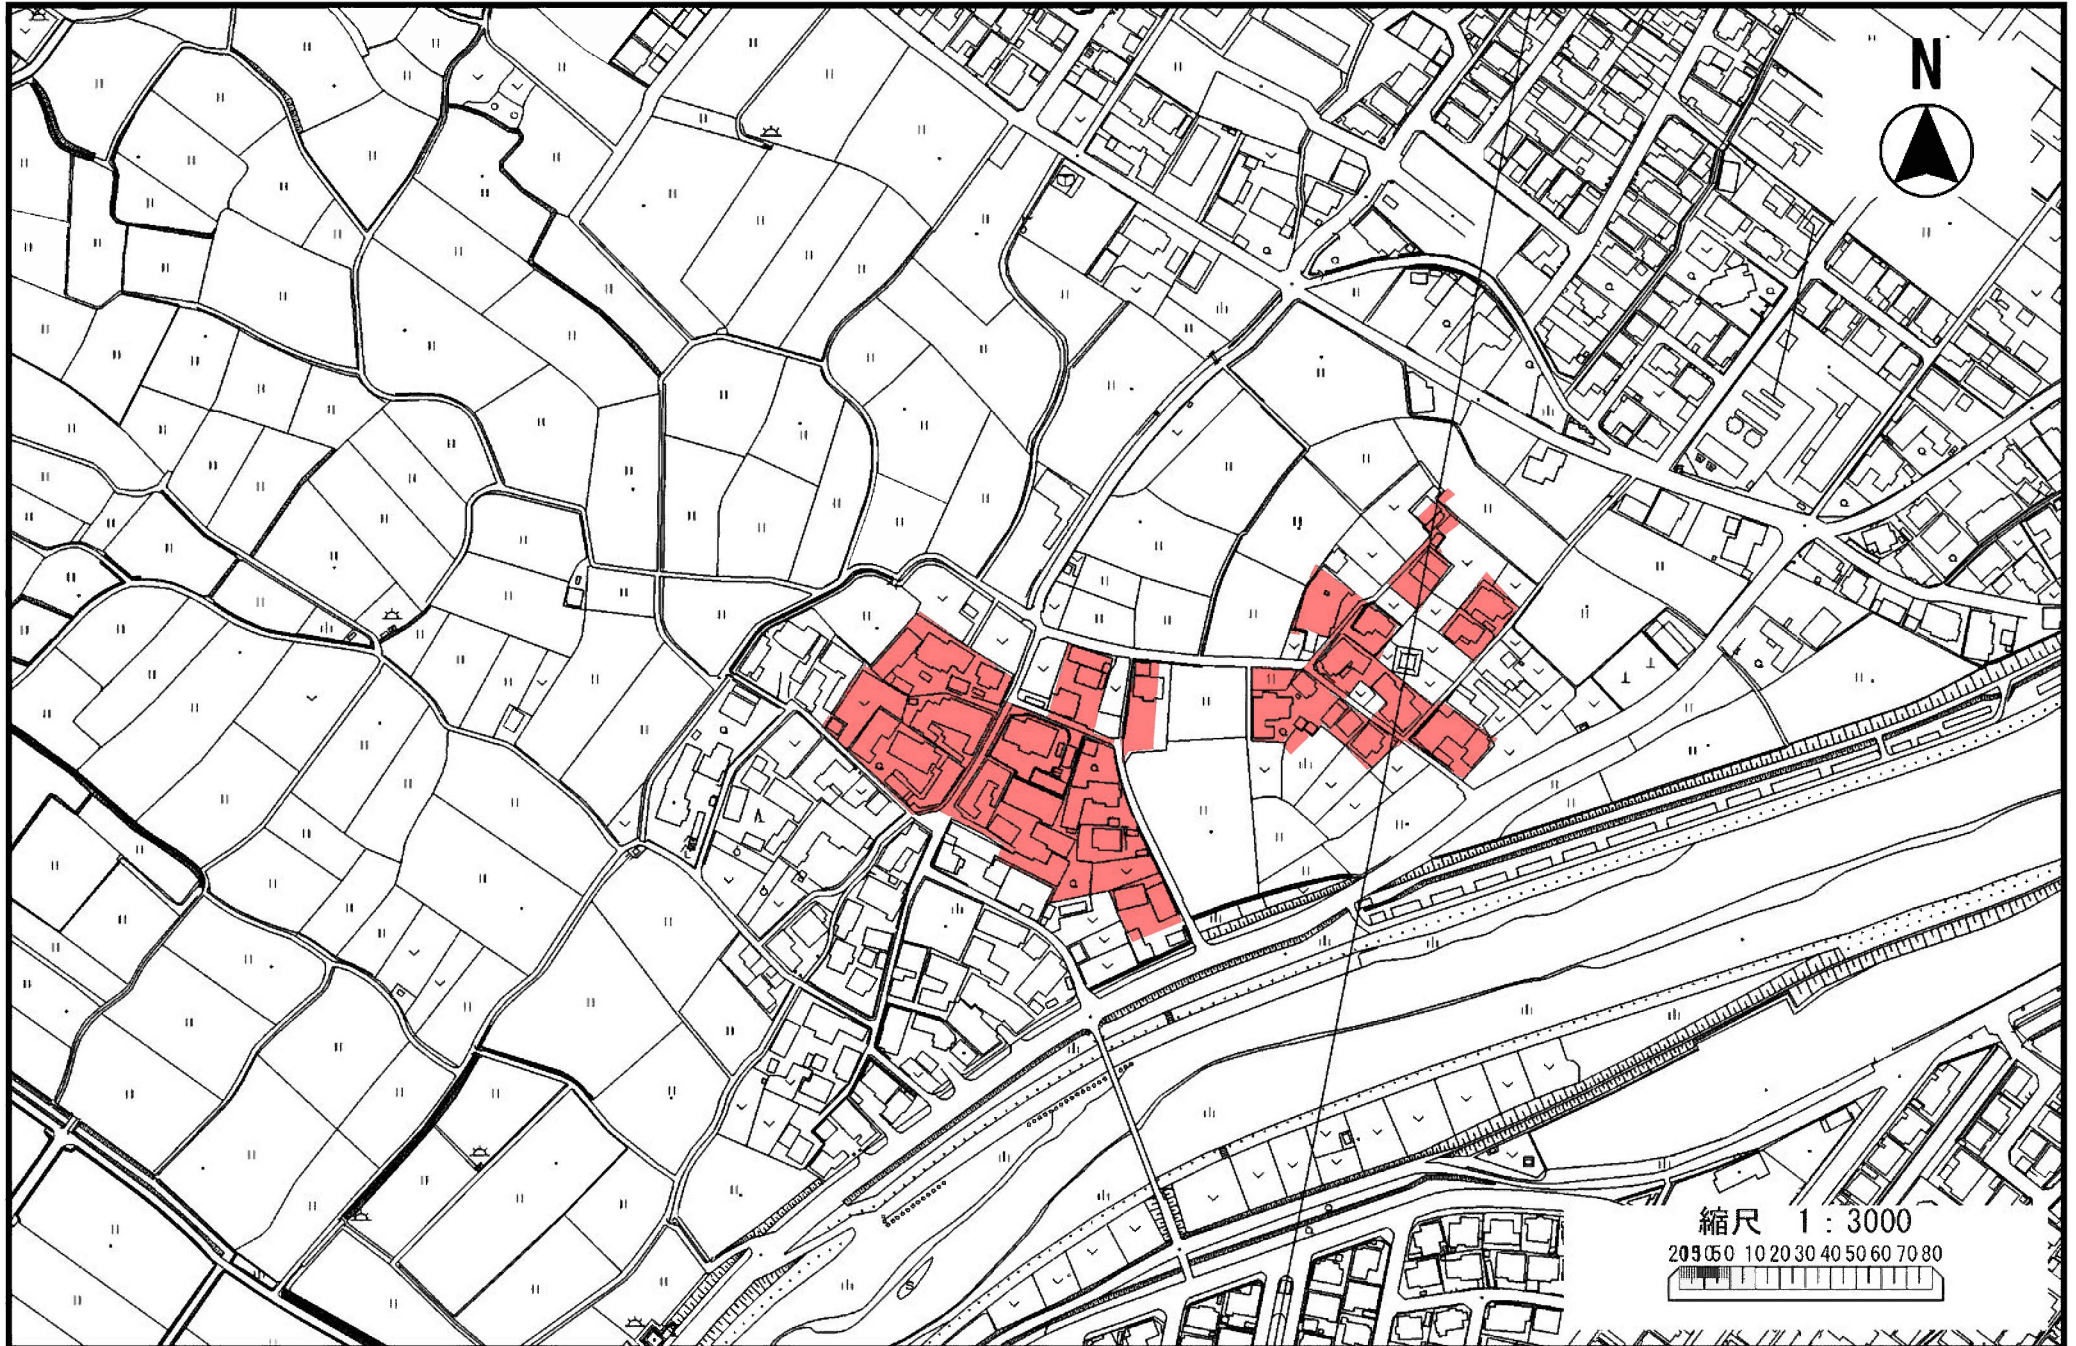

上下水道部/下水道建設課/排水設備係

供用開始日 令和2年3月31日