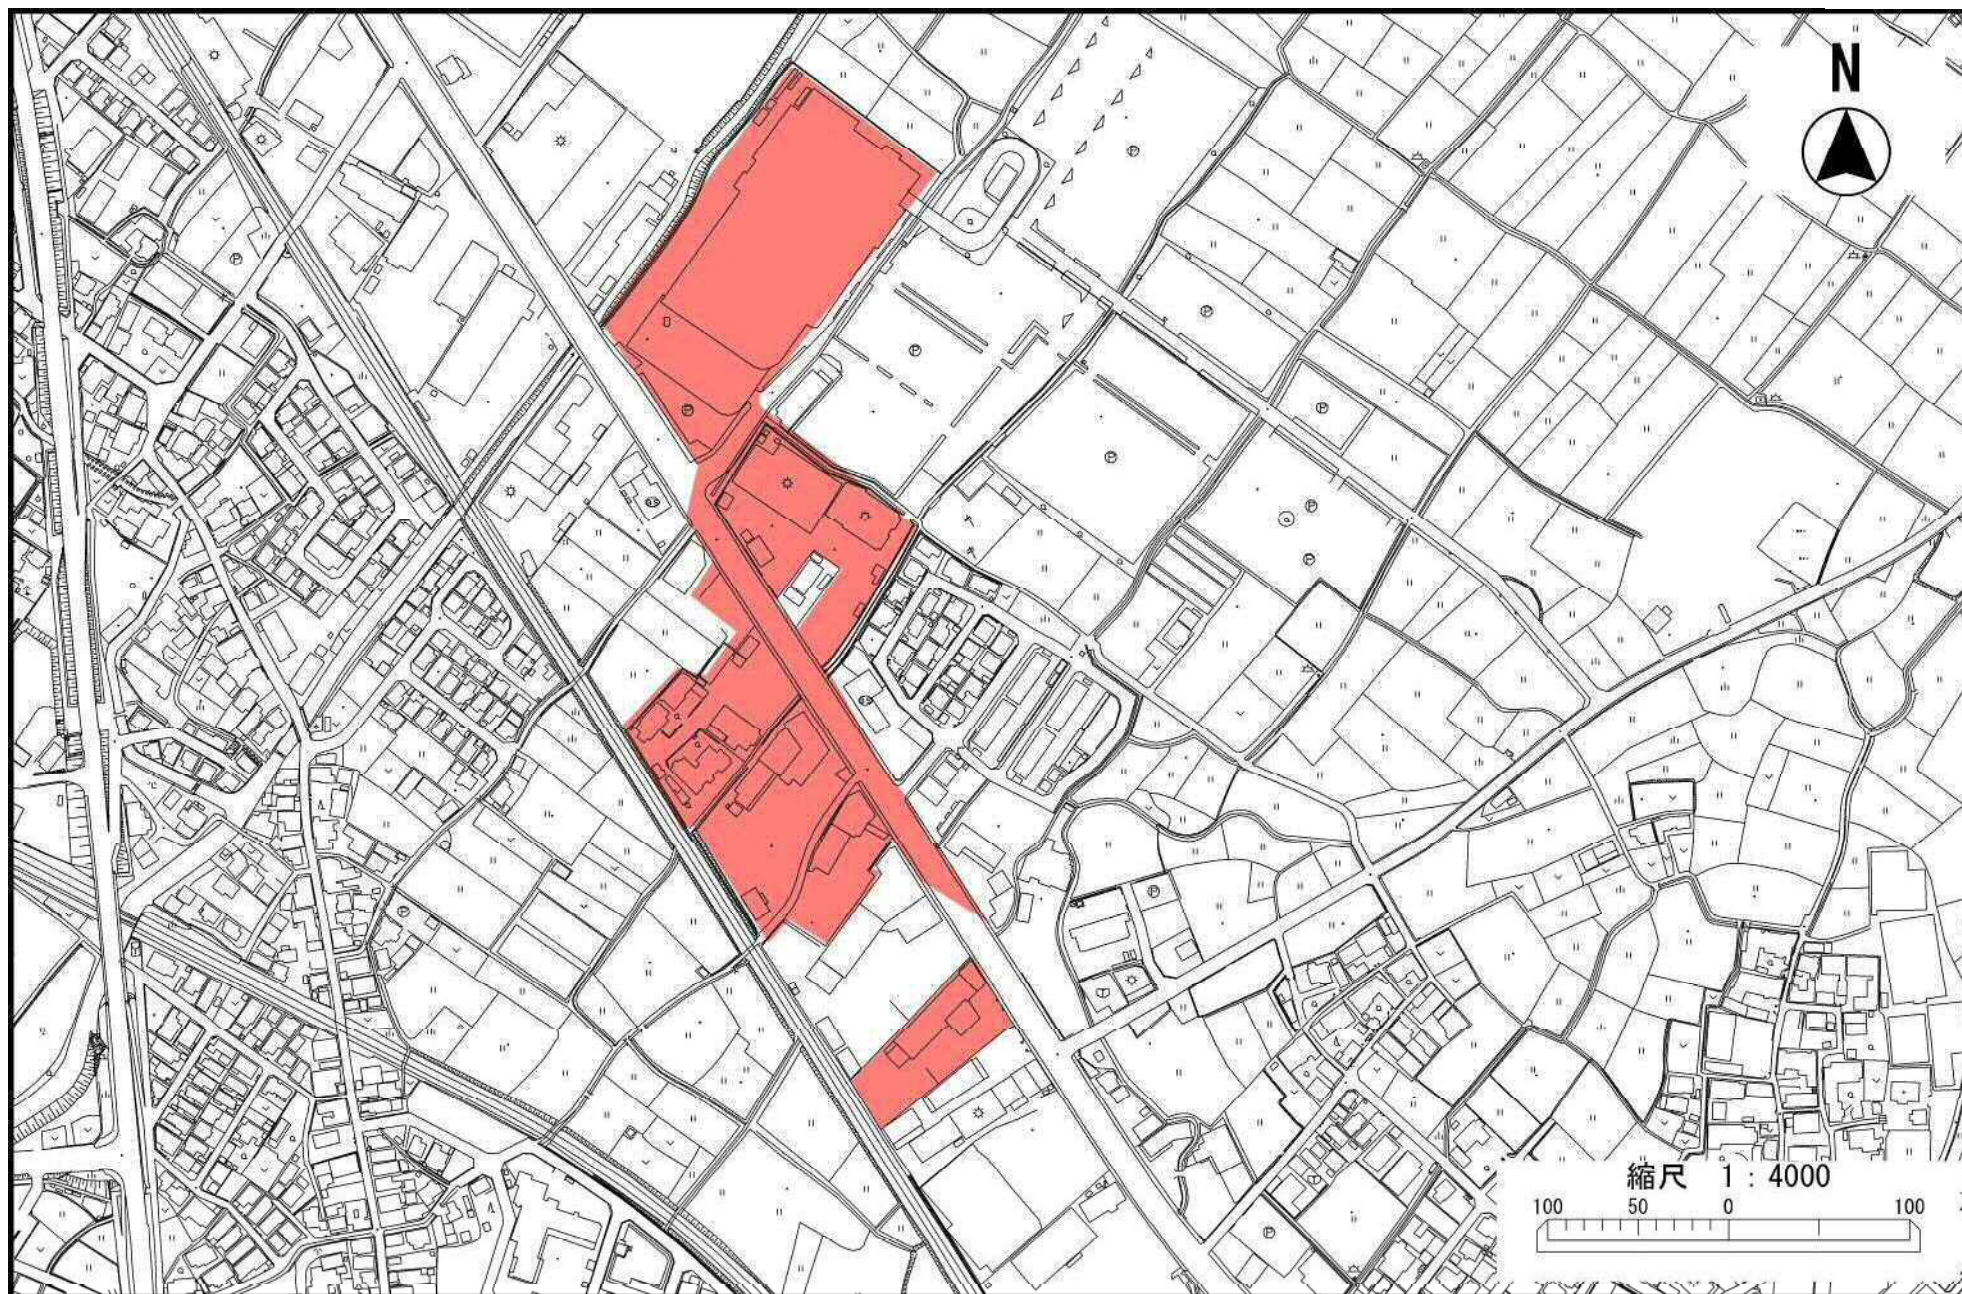

※ご注意: 当資料はあくまでも参考図であり現地と相違する場合があります。

駅部田町

上下水道部/下水道建設課/排水設備係

供用開始日 令和元年5月31日

※ご注意: 当資料はあくまでも参考図であり現地と相違する場合があります。

上川町

上下水道部/下水道建設課/排水設備係

供用開始日 令和元年5月31日

※ご注意: 当資料はあくまでも参考図であり現地と相違する場合があります。

船江町

上下水道部/下水道建設課/排水設備係

供用開始日 令和元年5月31日

※ご注意: 当資料はあくまでも参考図であり現地と相違する場合があります。

大黒田町

上下水道部/下水道建設課/排水設備係

供用開始日 令和元年5月31日